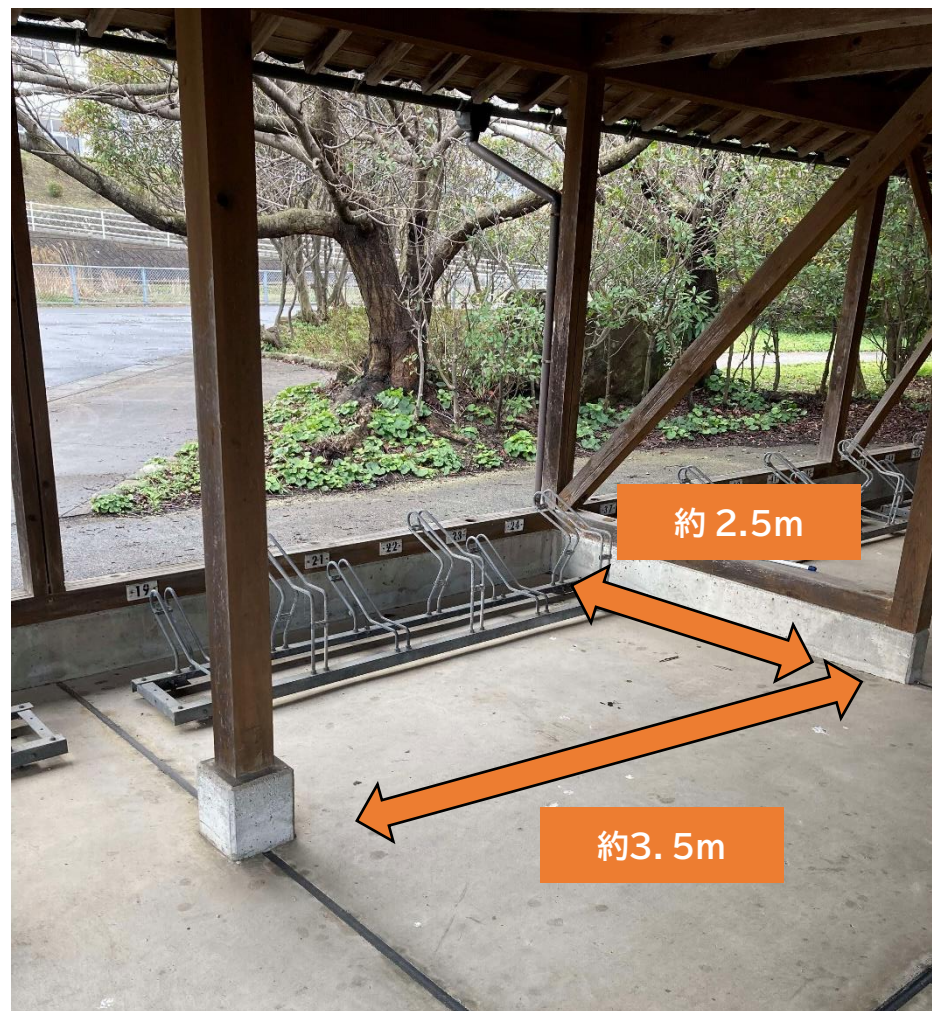

サイクルポート候補地 No.2

設置場所	小田駅（小田駅前広場）	利用可能時間	24時間
住所	出雲市多伎町多岐894番地8	備考