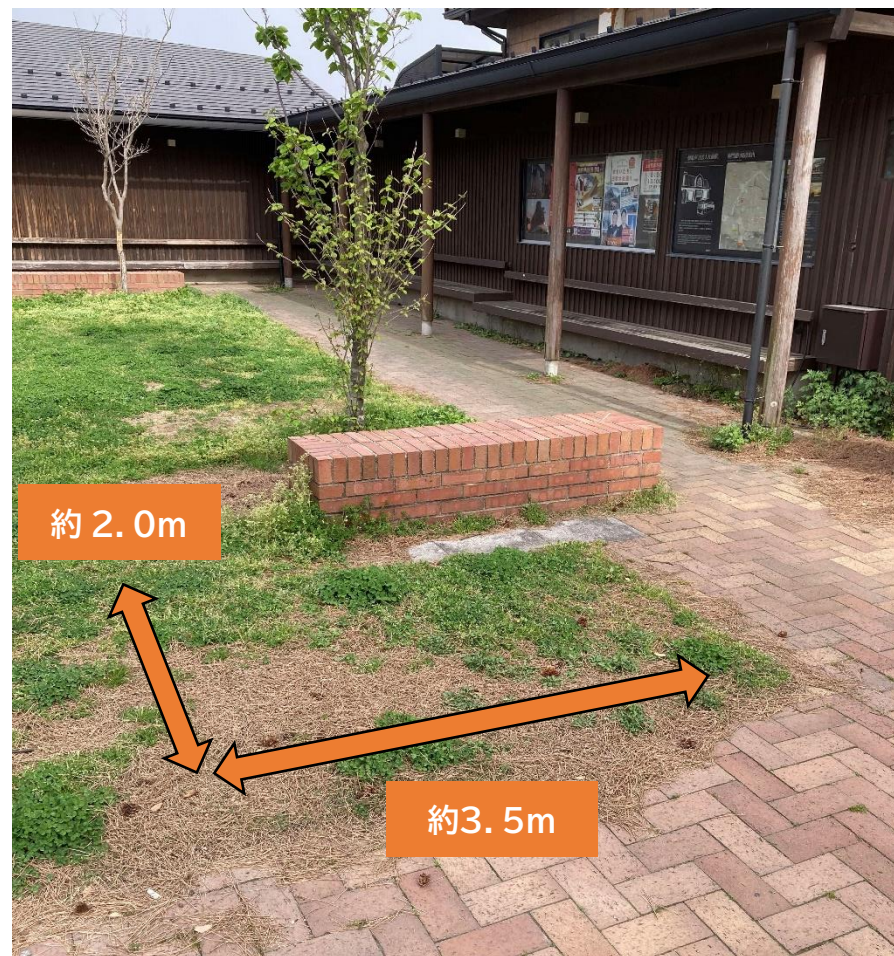

サイクルポート候補地 No.4

設置場所	直江駅	利用可能時間	24時間
住所	出雲市斐川町上直江 1100	備考	賃借料 2,000~4,000 円/月(見込)

サイクルポート候補地 No.5

設置場所	道の駅 大社ご縁広場	利用可能時間	24時間
住所	出雲市大社町修理免735-5	備考	

サイクルポート候補地 No.6

設置場所	ポケットパーク（出雲大社前駅横）	利用可能時間	24時間
住所	出雲市大社町杵築南1346-5	備考	