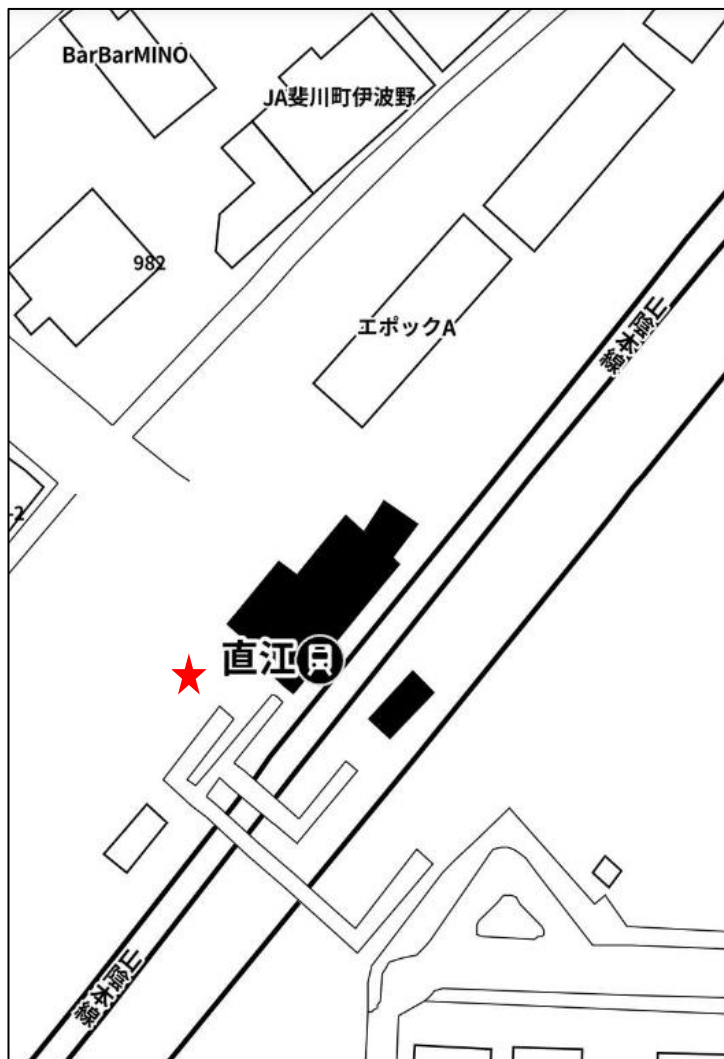

# サイクルポート候補地一覧

事業開始時に提供可能な区画一覧（市内マップ）

## 事業開始時に提供可能な区画一覧

No.	施設名	住所
1	道の駅 キラウ多伎	出雲市多伎町多岐 135-1
2	小田駅（小田駅前広場）	出雲市多伎町多岐 894 番地 8
3	荘原駅	出雲市斐川町学頭 826-2
4	直江駅	出雲市斐川町上直江 1100
5	道の駅 大社ご縁広場	出雲市大社町修理免 735-5
6	ポケットパーク（出雲大社前駅横）	出雲市大社町杵築南 1346-5
7	出雲市駅（出雲市駅北口広場公園）	出雲市駅北町 3 番地

サイクルポート候補地 No. 1

設置場所	道の駅 キララ多伎	利用可能時間	24時間
住所	出雲市多伎町多岐135-1	備考	

サイクルポート候補地 No.2

設置場所	小田駅（小田駅前広場）	利用可能時間	24時間
住所	出雲市多伎町多岐894番地8	備考	

サイクルポート候補地 No.3

設置場所	荘原駅	利用可能時間	24時間
住所	出雲市斐川町学頭 826-2	備考	賃借料 2,000~5,000 円/月 (見込)

サイクルポート候補地 No.4

設置場所	直江駅	利用可能時間	24時間
住所	出雲市斐川町上直江 1100	備考	賃借料 2,000~4,000 円/月(見込)

サイクルポート候補地 No.5

設置場所	道の駅 大社ご縁広場	利用可能時間	24時間
住所	出雲市大社町修理免735-5	備考	

サイクルポート候補地 No.6

設置場所	ポケットパーク（出雲大社前駅横）	利用可能時間	24時間
住所	出雲市大社町杵築南1346-5	備考	