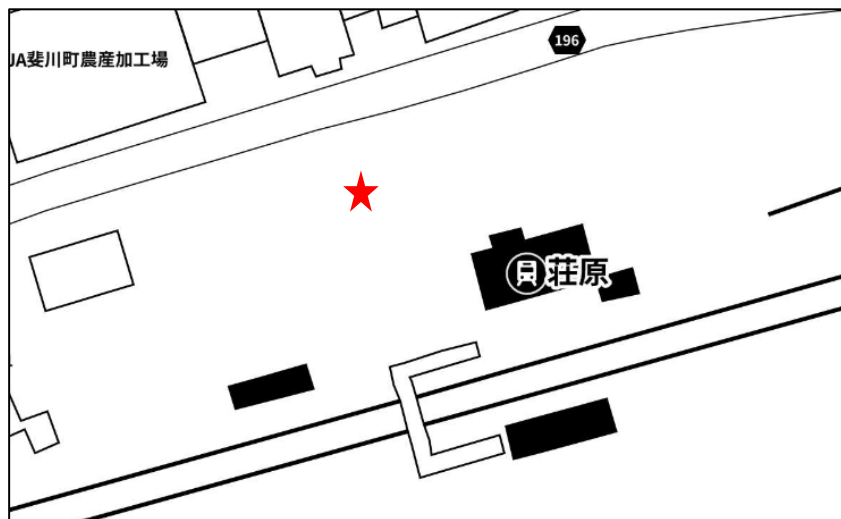

# サイクルポート候補地一覧

事業開始時に提供可能な区画一覧（市内マップ）

## 事業開始時に提供可能な区画一覧

No.	施設名	住所
1	道の駅 キラウ多伎	出雲市多伎町多岐 135-1
2	小田駅（小田駅前広場）	出雲市多伎町多岐 894 番地 8
3	荘原駅	出雲市斐川町学頭 826-2
4	直江駅	出雲市斐川町上直江 1100
5	道の駅 大社ご縁広場	出雲市大社町修理免 735-5
6	ポケットパーク（出雲大社前駅横）	出雲市大社町杵築南 1346-5
7	出雲市駅（出雲市駅北口広場公園）	出雲市駅北町 3 番地

サイクルポート候補地 No. 1

設置場所	道の駅 キララ多伎	利用可能時間	24時間
住所	出雲市多伎町多岐135-1	備考	

サイクルポート候補地 No.2

設置場所	小田駅（小田駅前広場）	利用可能時間	24時間
住所	出雲市多伎町多岐894番地8	備考	

サイクルポート候補地 No.3

設置場所	荘原駅	利用可能時間	24時間
住所	出雲市斐川町学頭 826-2	備考	賃借料 2,000~5,000 円/月 (見込)

サイクルポート候補地 No.4

設置場所	直江駅	利用可能時間	24時間
住所	出雲市斐川町上直江 1100	備考	賃借料 2,000~4,000 円/月(見込)

サイクルポート候補地 No.5

設置場所	道の駅 大社ご縁広場	利用可能時間	24時間
住所	出雲市大社町修理免735-5	備考	

サイクルポート候補地 No.6

設置場所	ポケットパーク（出雲大社前駅横）	利用可能時間	24時間
住所	出雲市大社町杵築南1346-5	備考	