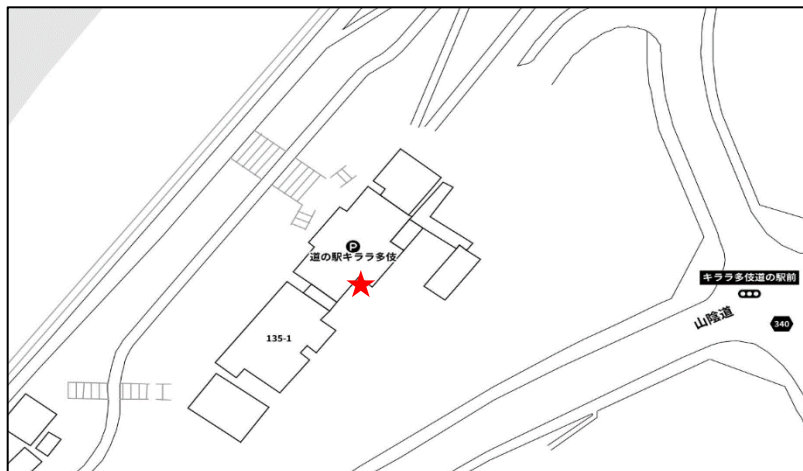

サイクルポート候補地 No. 1

設置場所	道の駅 キララ多伎	利用可能時間	24時間
住所	出雲市多伎町多岐135-1	備考