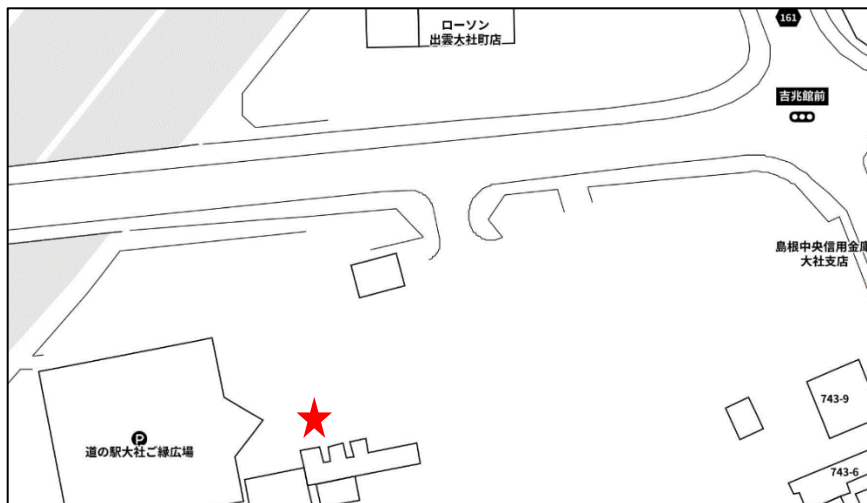

# サイクルポート候補地一覧

事業開始時に提供可能な区画一覧（市内マップ）

サイクルポート候補地 No. 1

設置場所	道の駅 キララ多伎	利用可能時間	24時間
住所	出雲市多伎町多岐135-1	備考	

サイクルポート候補地 No.2

設置場所	小田駅（小田駅前広場）	利用可能時間	24時間
住所	出雲市多伎町多岐894番地8	備考	

サイクルポート候補地 No.3

設置場所	荘原駅	利用可能時間	24時間
住所	出雲市斐川町学頭 826-2	備考	賃借料 2,000~5,000 円/月 (見込)

サイクルポート候補地 No.4

設置場所	直江駅	利用可能時間	24時間
住所	出雲市斐川町上直江 1100	備考	賃借料 2,000~4,000 円/月(見込)

サイクルポート候補地 No.5

設置場所	道の駅 大社ご縁広場	利用可能時間	24時間
住所	出雲市大社町修理免735-5	備考	

サイクルポート候補地 No.6

設置場所	ポケットパーク（出雲大社前駅横）	利用可能時間	24時間
住所	出雲市大社町杵築南1346-5	備考	