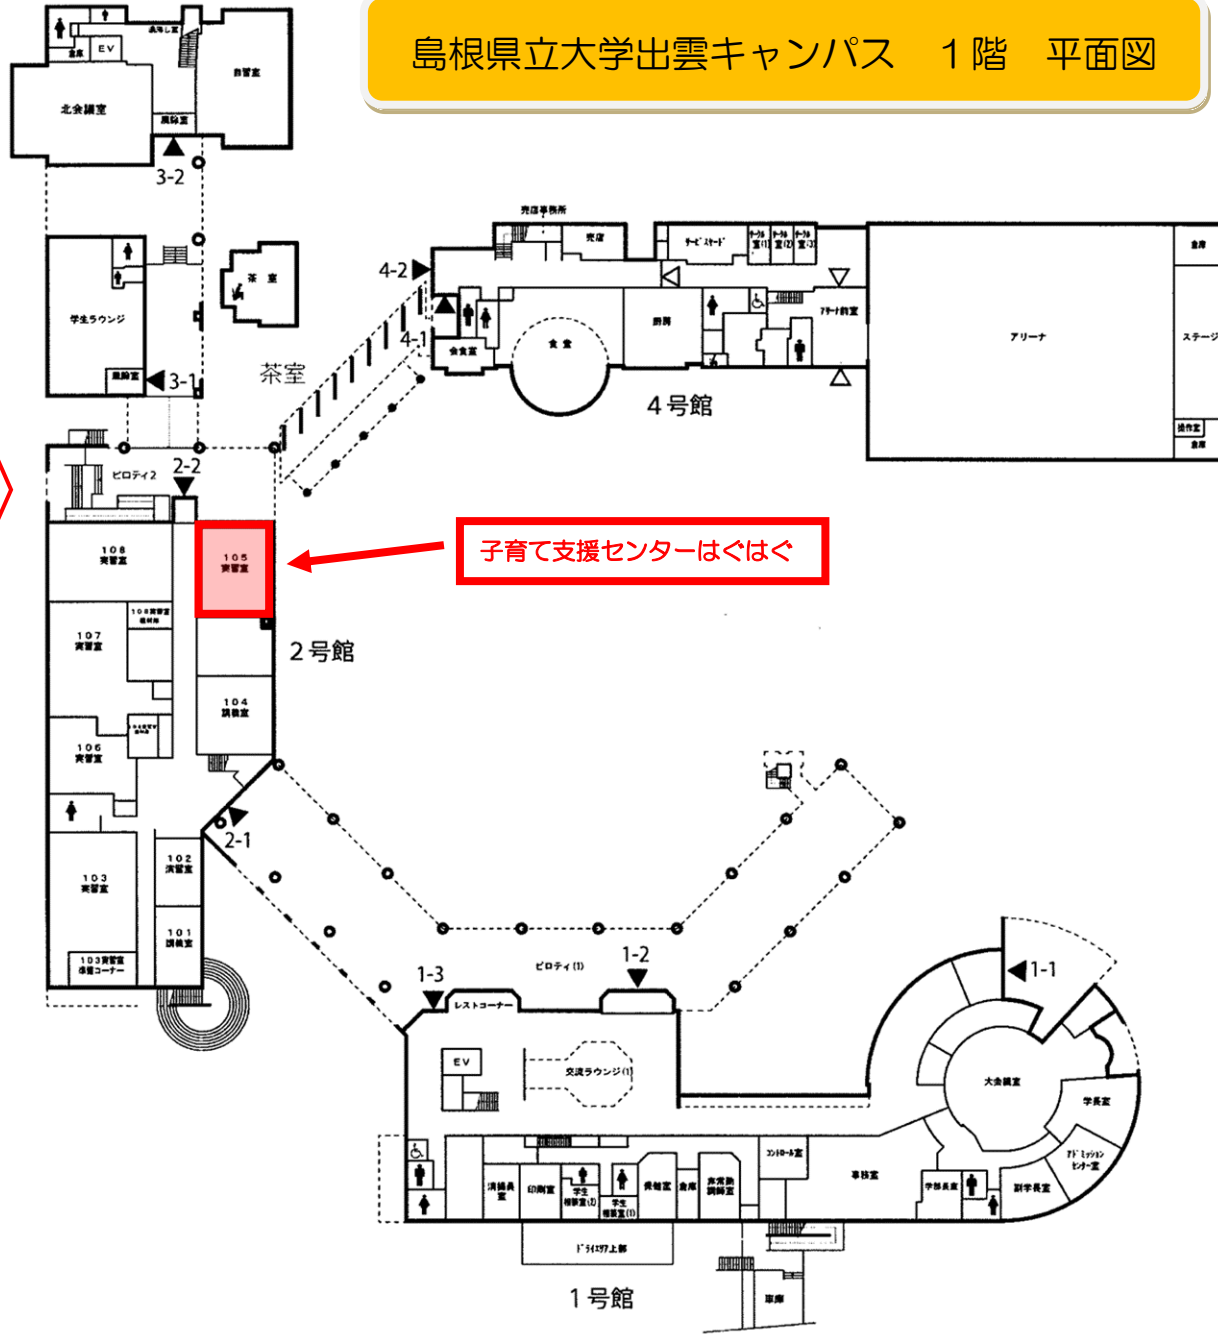

島根県立大学出雲キャンパス 1階 平面図

3号館

入口

島根県立大学出雲キャンパス 位置図

【 1 階 】