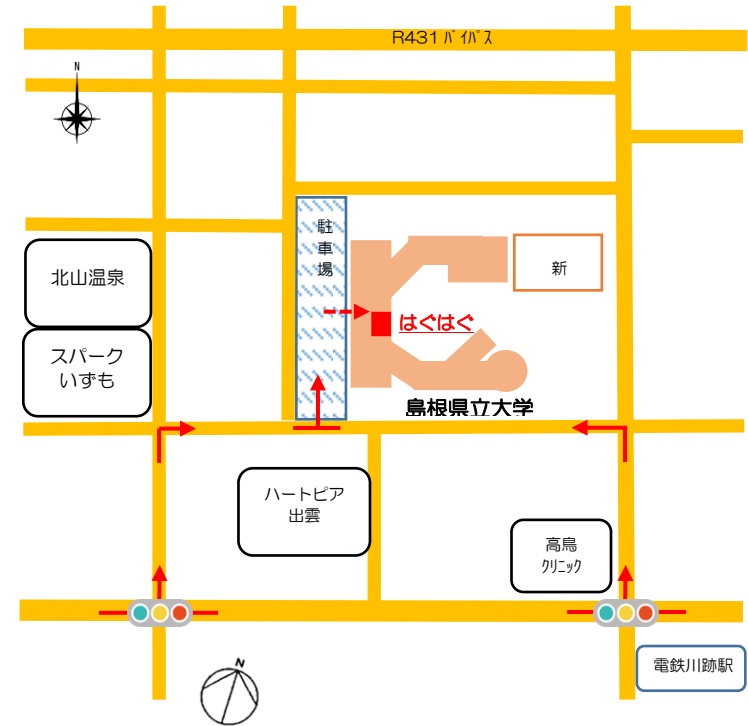

島根県立大学出雲キャンパス 1階 平面図

3号館

入口

島根県立大学出雲キャンパス 位置図

【 1 階 】