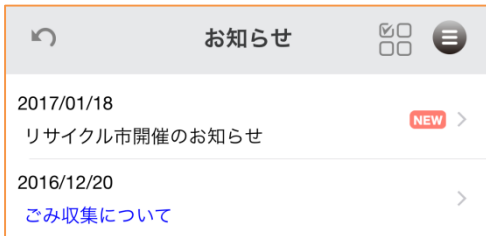

メニューは各機能を使用するとき呼び出します。
呼び出し方は2種類あります。

①画面右上のメニューアイコン  を
タップします。

②画面の右端から左に向かって
スワイプします。

メニューを消したい場合は、画面の
左端をタップするか、
メニューの右上の  をタップして
ください。

※タップ : 画面を指先で1回叩く。

※スワイプ : 画面に触れ、その指先をスライドさせる。

TOP画面

普段使用するのに必要な情報はトップ画面から確認できます。

メニューボタン

お知らせの表示

今日・明日の収集ごみ
表示切替

収集するごみの種類

月間カレンダー表示

週間カレンダー

ごみ種別の凡例表示

お知らせ

自治体からのお知らせを確認できます。

新しいお知らせから順に上から表示されます。
未読のメッセージは **NEW** が表示されます。

画面右上部の  をタップすると、お知らせを区分ごとに表示することが可能です。

ごみの分け方・出し方

各世帯へ配布されている冊子がページごとに掲載されています。

画像は拡大縮小が可能です。
見やすい大きさに
ピンチ（アウト・イン）して
ご覧ください。

画面右上部に  が表示されている場合は、備考がありますのでご確認ください。