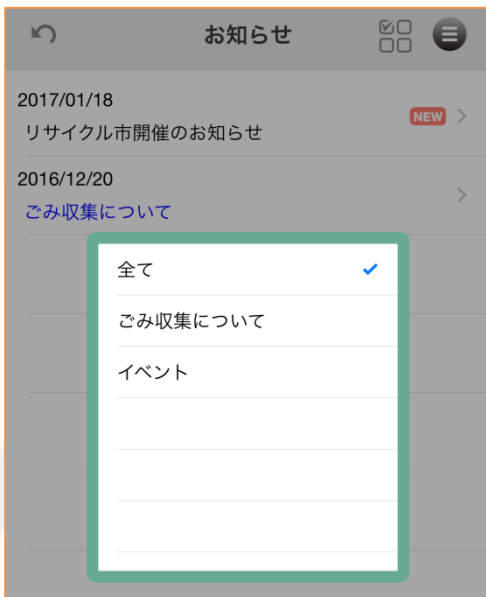

メニューは各機能を使用するとき呼び出します。
呼び出し方は2種類あります。

①画面右上のメニューアイコン  を
タップします。

②画面の右端から左に向かって
スワイプします。

メニューを消したい場合は、画面の
左端をタップするか、
メニューの右上の  をタップして
ください。

※タップ : 画面を指先で1回叩く。

※スワイプ : 画面に触れ、その指先をスライドさせる。

TOP画面

普段使用するのに必要な情報はトップ画面から確認できます。

メニューボタン

お知らせの表示

今日・明日の収集ごみ
表示切替

収集するごみの種類

月間カレンダー表示

週間カレンダー

ごみ種別の凡例表示

お知らせ

自治体からのお知らせを確認できます。

新しいお知らせから順に上から表示されます。
未読のメッセージは **NEW** が表示されます。

画面右上部の  をタップすると、お知らせを区分ごとに表示することが可能です。

ごみの分け方・出し方

各世帯へ配布されている冊子がページごとに掲載されています。

画像は拡大縮小が可能です。
見やすい大きさに
ピンチ（アウト・イン）して
ご覧ください。

画面右上部に  が表示されている場合は、備考がありますのでご確認ください。