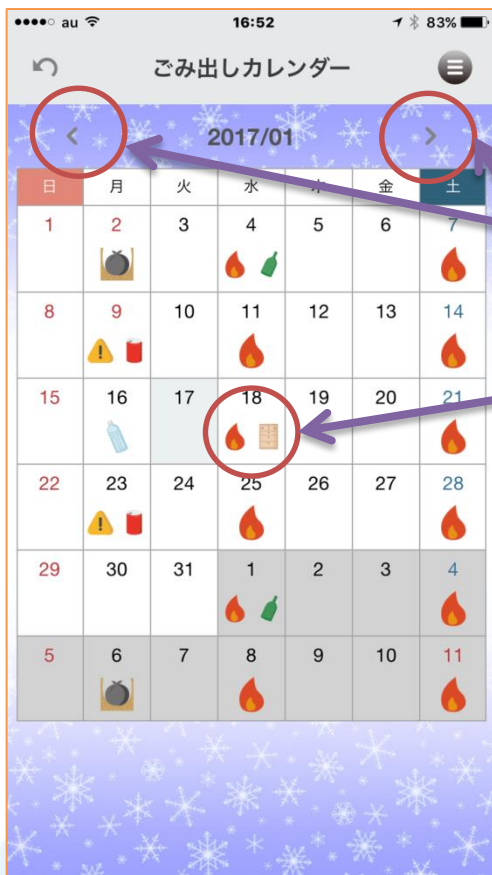

自治体からのお知らせを確認できます。

新しいお知らせから順に上から表示されます。
未読のメッセージは **NEW** が表示されます。

画面右上部の  をタップすると、お知らせを区分ごとに表示することが可能です。

ごみの分け方・出し方

各世帯へ配布されている冊子がページごとに掲載されています。

画像は拡大縮小が可能です。
見やすい大きさに
ピンチ（アウト・イン）して
ご覧ください。

画面右上部に  が表示されている場合は、備考がありますのでご確認ください。

- ※ピンチアウト：拡大するときは、画面に2本の指を閉じて触れ、その指の間隔を広げる。
- ※ピンチイン：縮小するときは、画面に2本の指を広げて触れ、その指の間隔を狭める。

これって何ごみ？

このごみはどうやって出せばいいのかを簡単に検索できます。

また、そのごみに関する注意点も明記されているのでごみの捨て方に迷うことはありません。

検索する場合は、ここに文字を入れてください。

ごみ出しカレンダー

出雲市
IZUMO

月間カレンダーが表示されます。

前月・翌月に遷移します。

ごみ種別の凡例が表示されます。

お問い合わせ

カテゴリーごとにお問い合わせ先が表示されています。

お問い合わせ先に、住所や電話番号、メールアドレスなどが登録されている場合は、その情報をタップすることで該当のアプリケーションが起動します。

よくある質問

お問い合わせの多い質問をまとめて表示しています。
カテゴリーで分類しているのので、簡単に質問事項を探
ことができます。