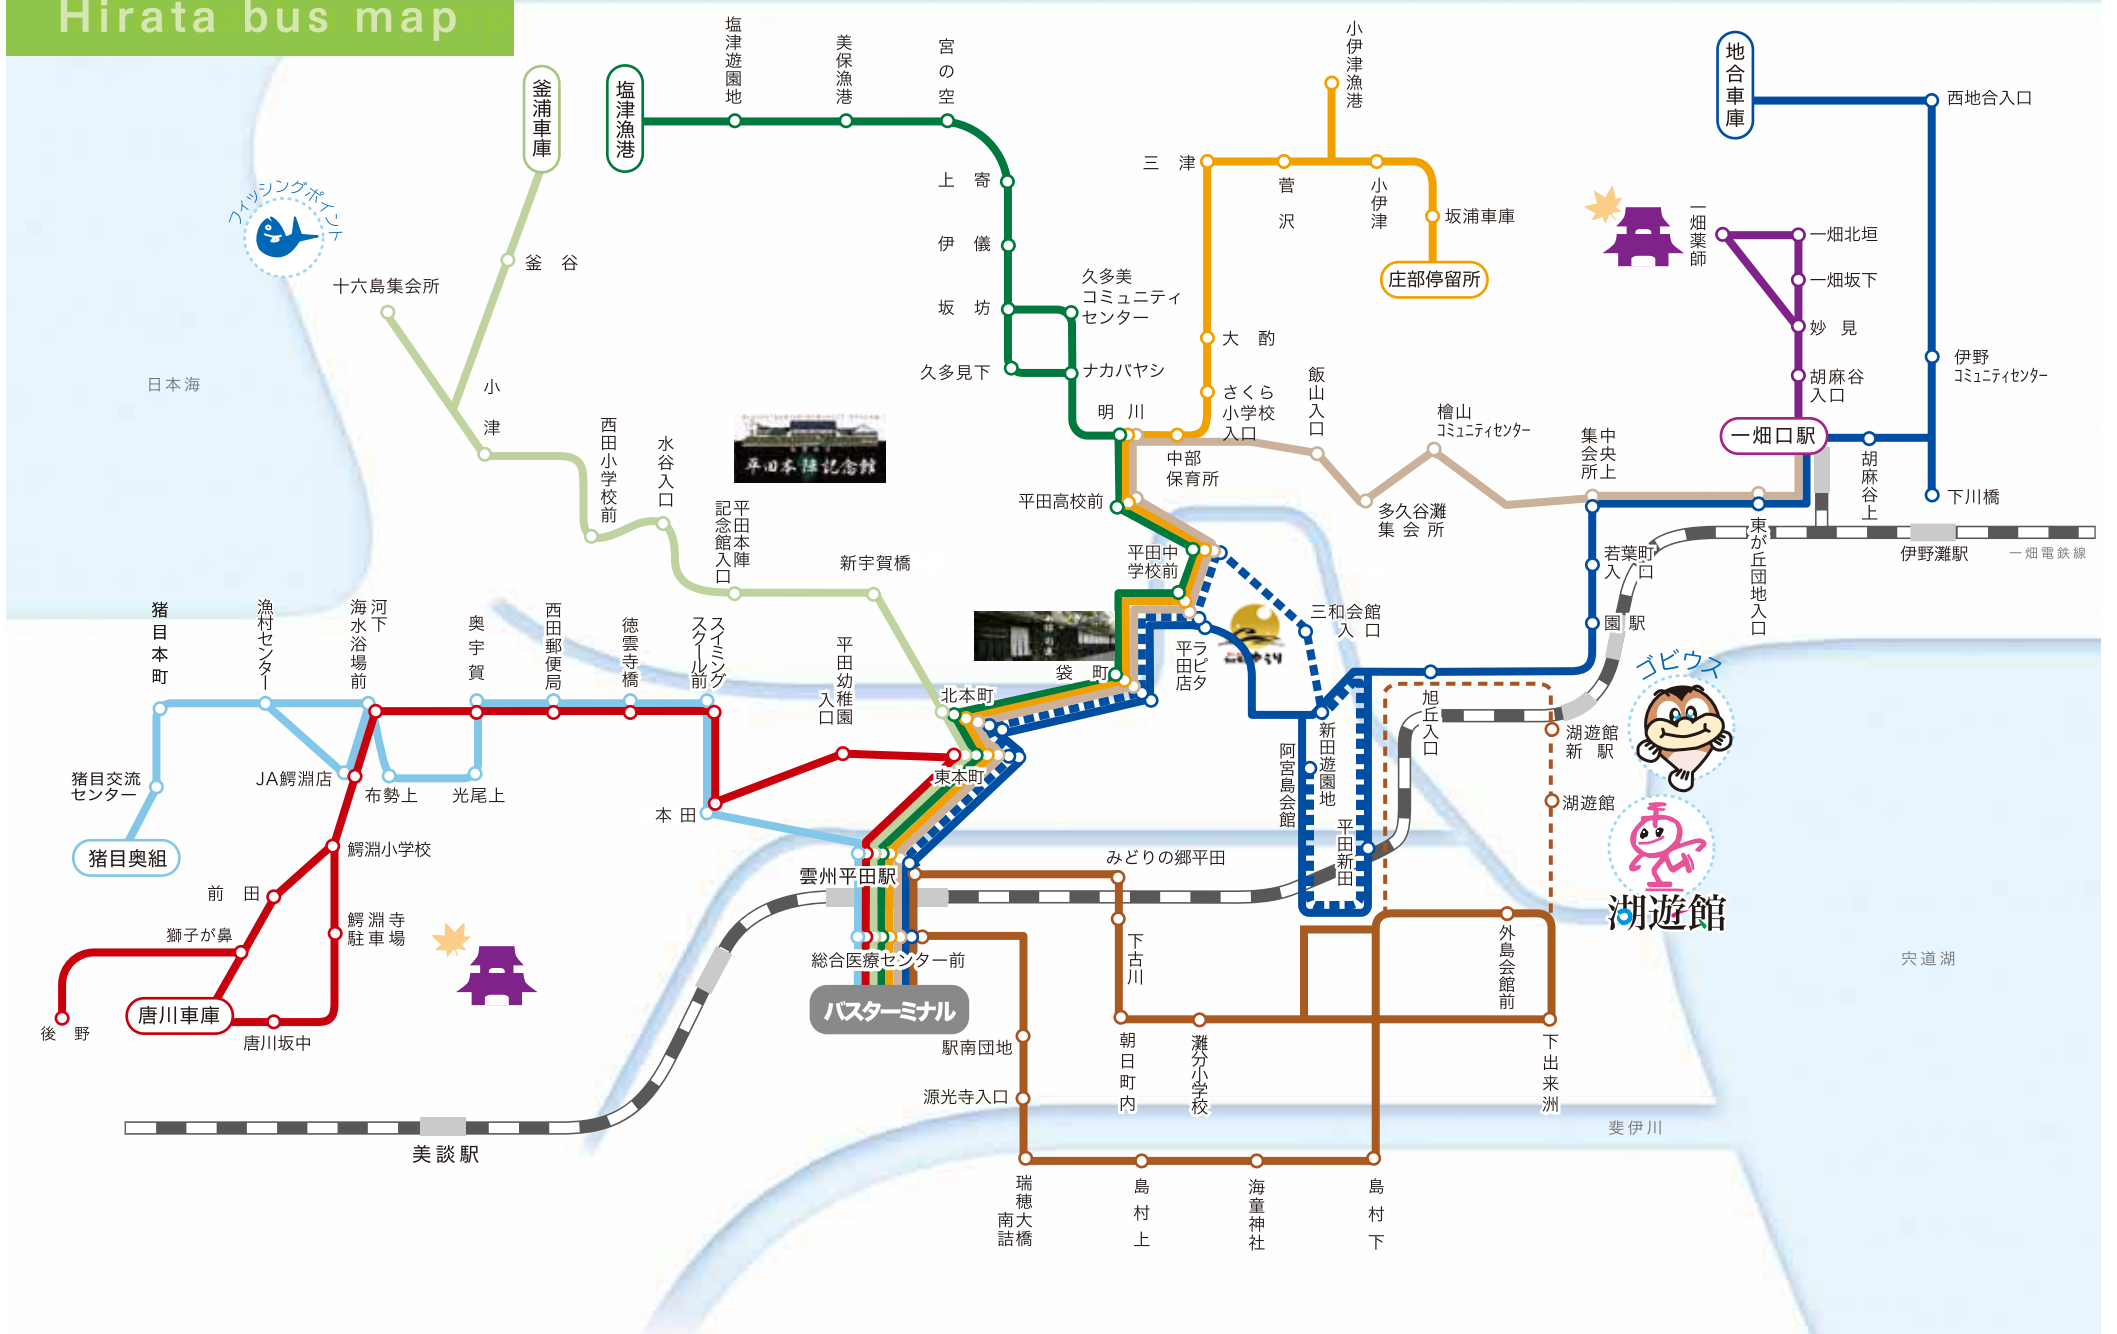

平田生活バスマップ

Hirata bus map

令和4年5月19日

平田中心部拡大図

- 鱒淵線
 - 猪目線
 - 塩津線
 - 北浜線
 - 坂浦線
 - 島村線
 - - - 島村線(休日ルート)
 - 鹿園寺線
 - 地合線
 - - - 地合線岐(阿宮島会館発着)
 - 一畑薬師線
-
- … 停留所(市内拡大図)
 - … 停留所(全域図)
 - … 路線起終点
- 一部停留所は省略してあります。

路線毎に乗車1回 **200円**

出雲市生活バス 平田バスターミナル
Tel :0853-62-3015