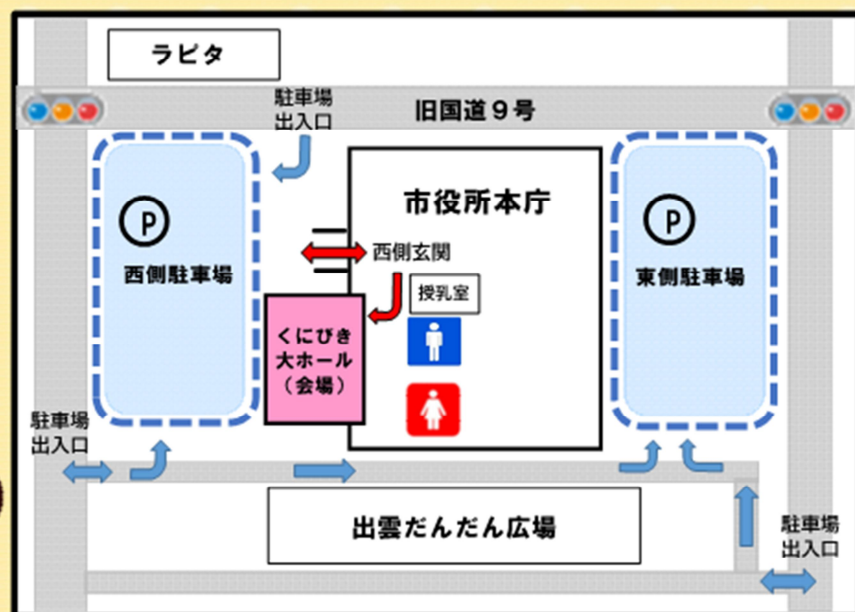

- 【展示コーナー】
- ・「地球食堂サークル」地元食材の活用（レシピ紹介等）
 - ・健康情報「しまね MAME インフォ」DVD 上映
 - ・食品ロス削減に取り組もう！
 - ・見て、知って、食べておいしい出雲のお魚！
 - ・出雲の特産品紹介

- 【特設コーナー】
- ・充電式電池、ボタン・コイン型電池の回収
 - ・いずも縁結びPAYの紹介、登録支援

6. 協力団体 別紙チラシのとおり

7. 問い合わせ 出雲市 健康福祉部 健康増進課 担当/木村・縫・岩崎 (0853-21-6976)

6月は「食育月間」です！

～ 朝ごはん de 元気にスタート！
減塩×野菜で健康生活 ～

食と健康フェス

in いずも

申込不要！

参加無料！

どなたでも
参加できます！

2026年 6月28日(日) 10:00～13:00

出雲市役所 1階 くにびき大ホール

※イベントの詳細については
裏面をご覧ください！

《会場・駐車場のご案内》

- * 駐車場は、西側駐車場または東側駐車場をご利用ください。
- * 会場へは、西側玄関からお入りください。

出雲だんだん広場では、
Sunday Market CiBO
が開催されます！

主催：出雲市 健康福祉部 健康増進課

【お問い合わせ】TEL:0853-21-6976(平日8:30～17:15)

FAX:0853-21-6965

ホームページは
こちら →

各コーナーの詳細はこちら！

※内容は都合により予告なく変更となる場合がございます。
あらかじめご了承ください。

★いろいろなブースを体験して、シールを集めて**景品**をゲットしよう！

※景品は数に限りがあります。

食育コーナー

- 「カラダにまめなメニュー」の試食 出雲圏域健康長寿しまね推進会議 食生活分科会
- 「適塩みそ汁」の試飲 出雲市食のボランティア連絡協議会
- 口腔機能向上「魚釣りゲーム」、歯科相談 出雲地区歯科衛生士会
- 「まい！しまねの牛乳」ゲーム、ミニ学習会 生活協同組合しまね、島根中酪株式会社
- 「バランスのよい朝ごはん」の展示、健康相談 出雲市健康増進課