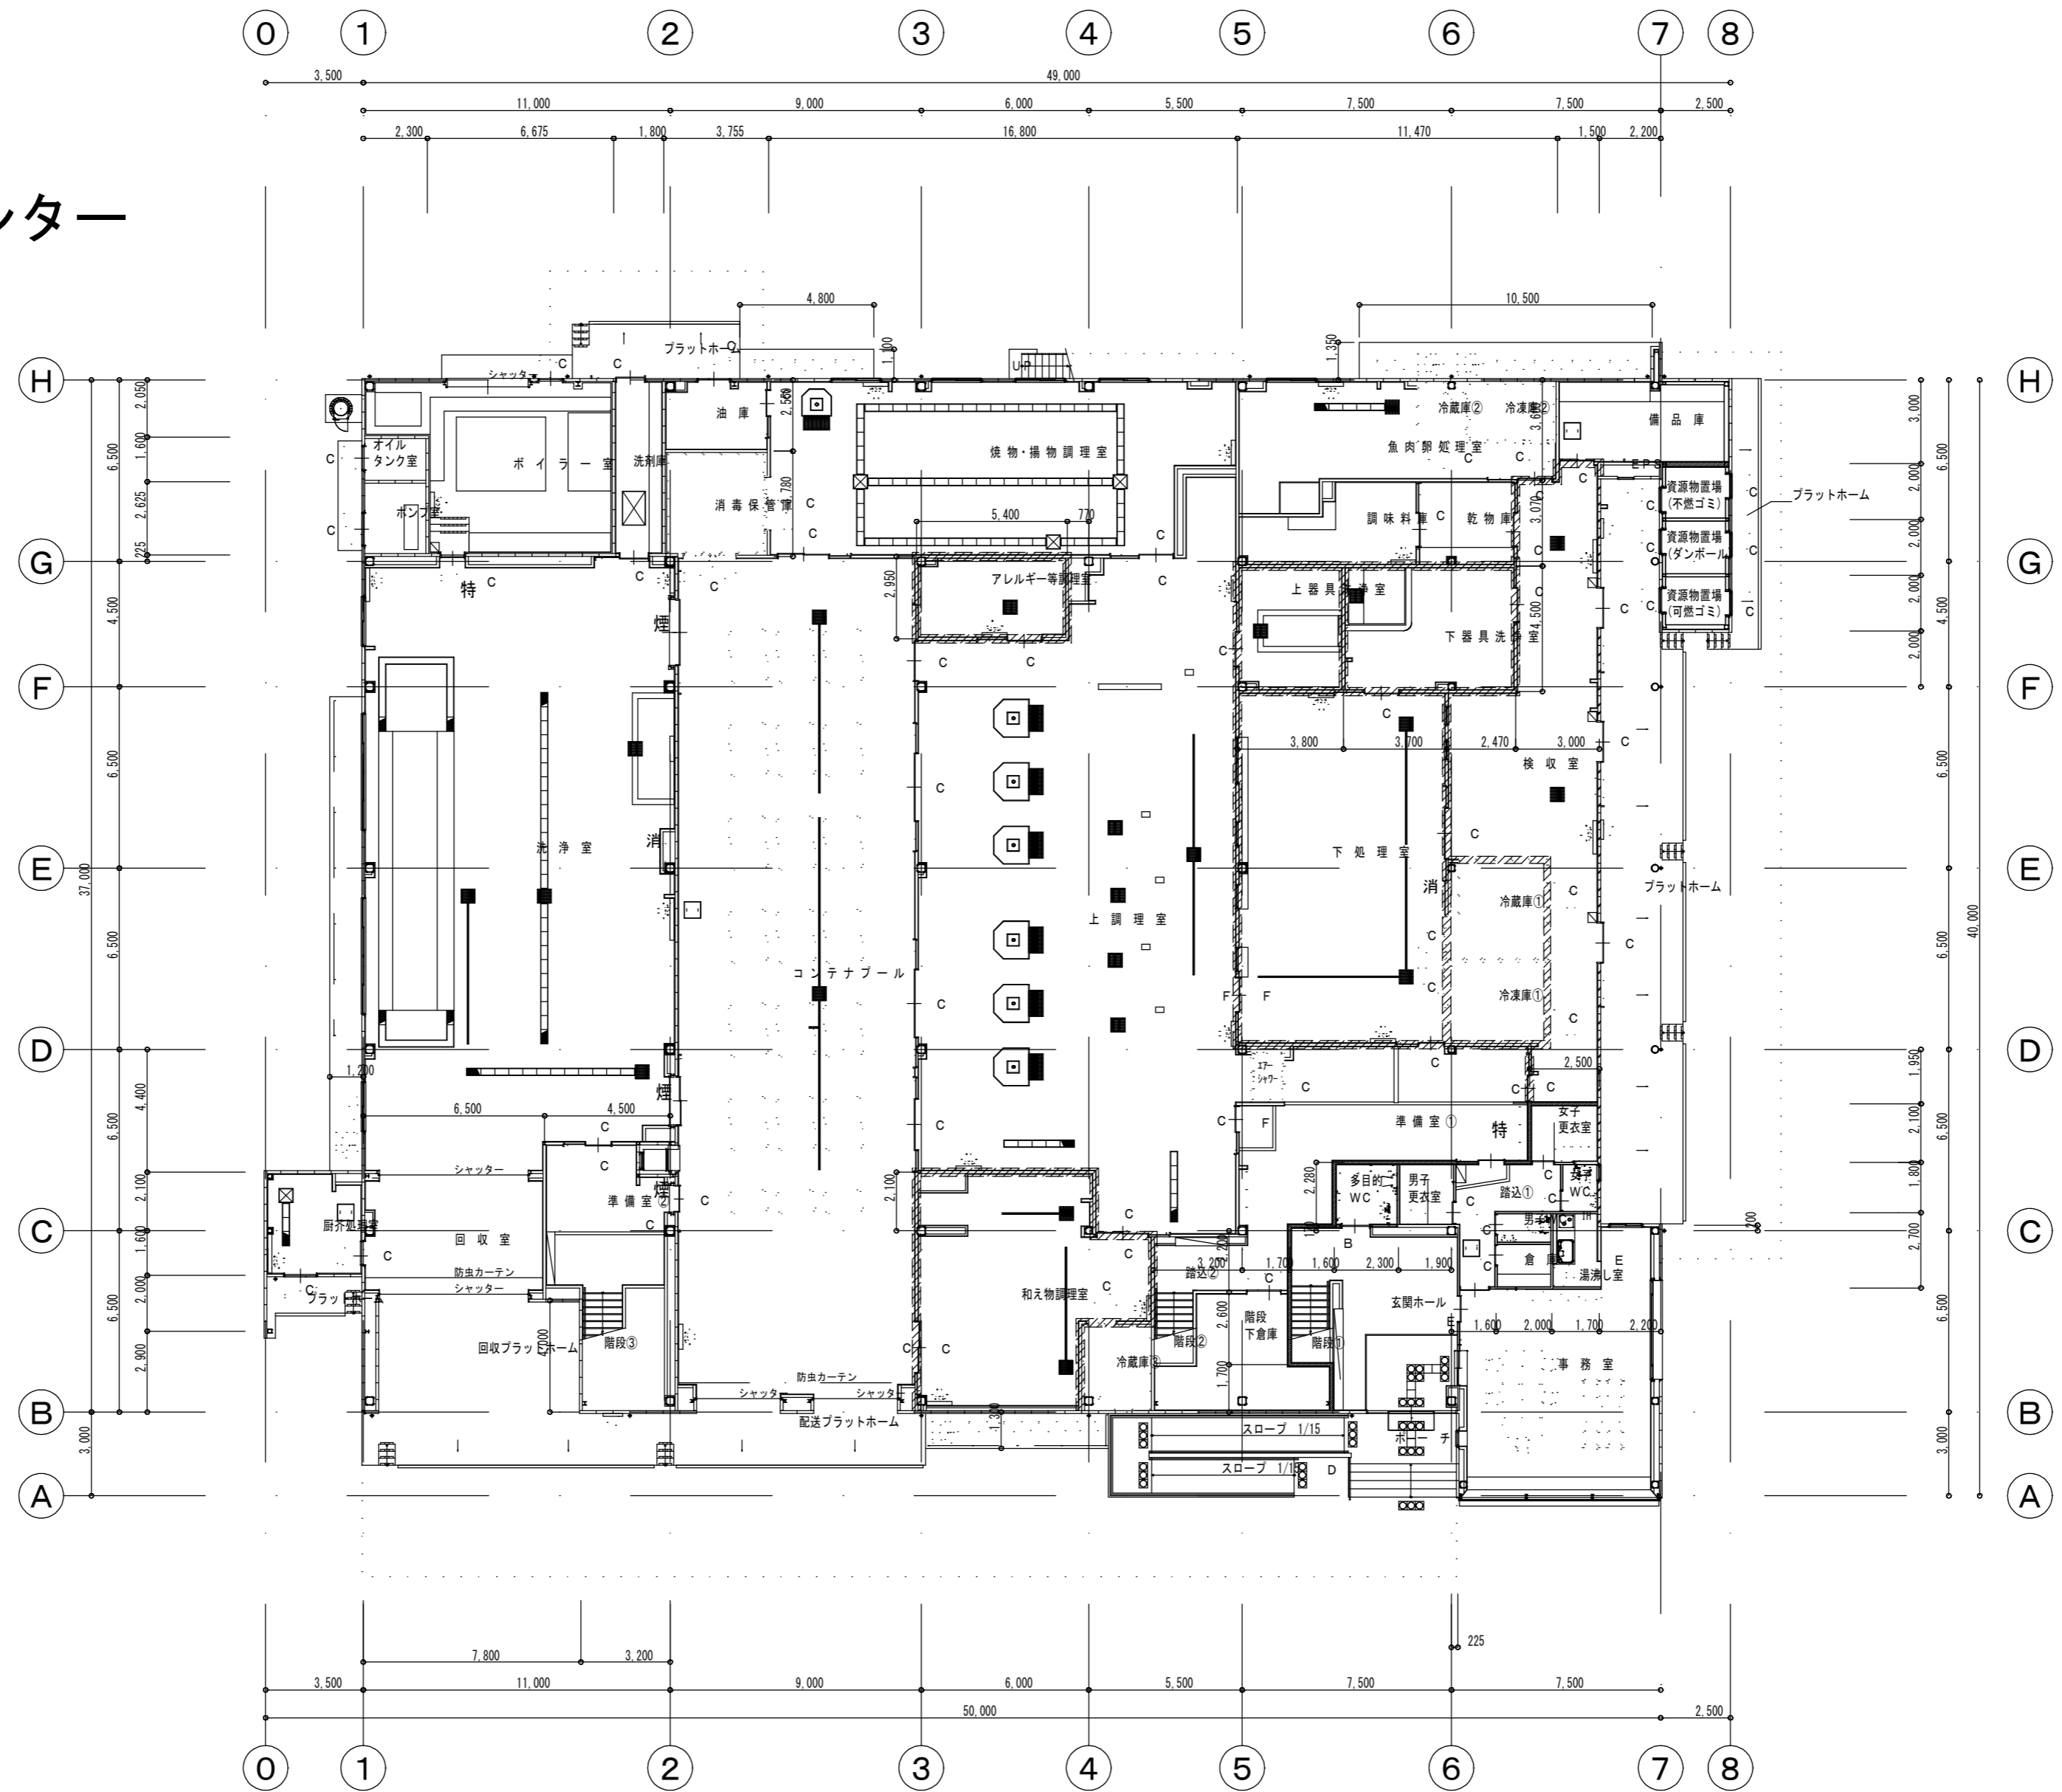

平田学校給食センター

1階平面図 1 : 200 (A2)

平田学校給食センター

2階平面図 1 : 200 (A2)