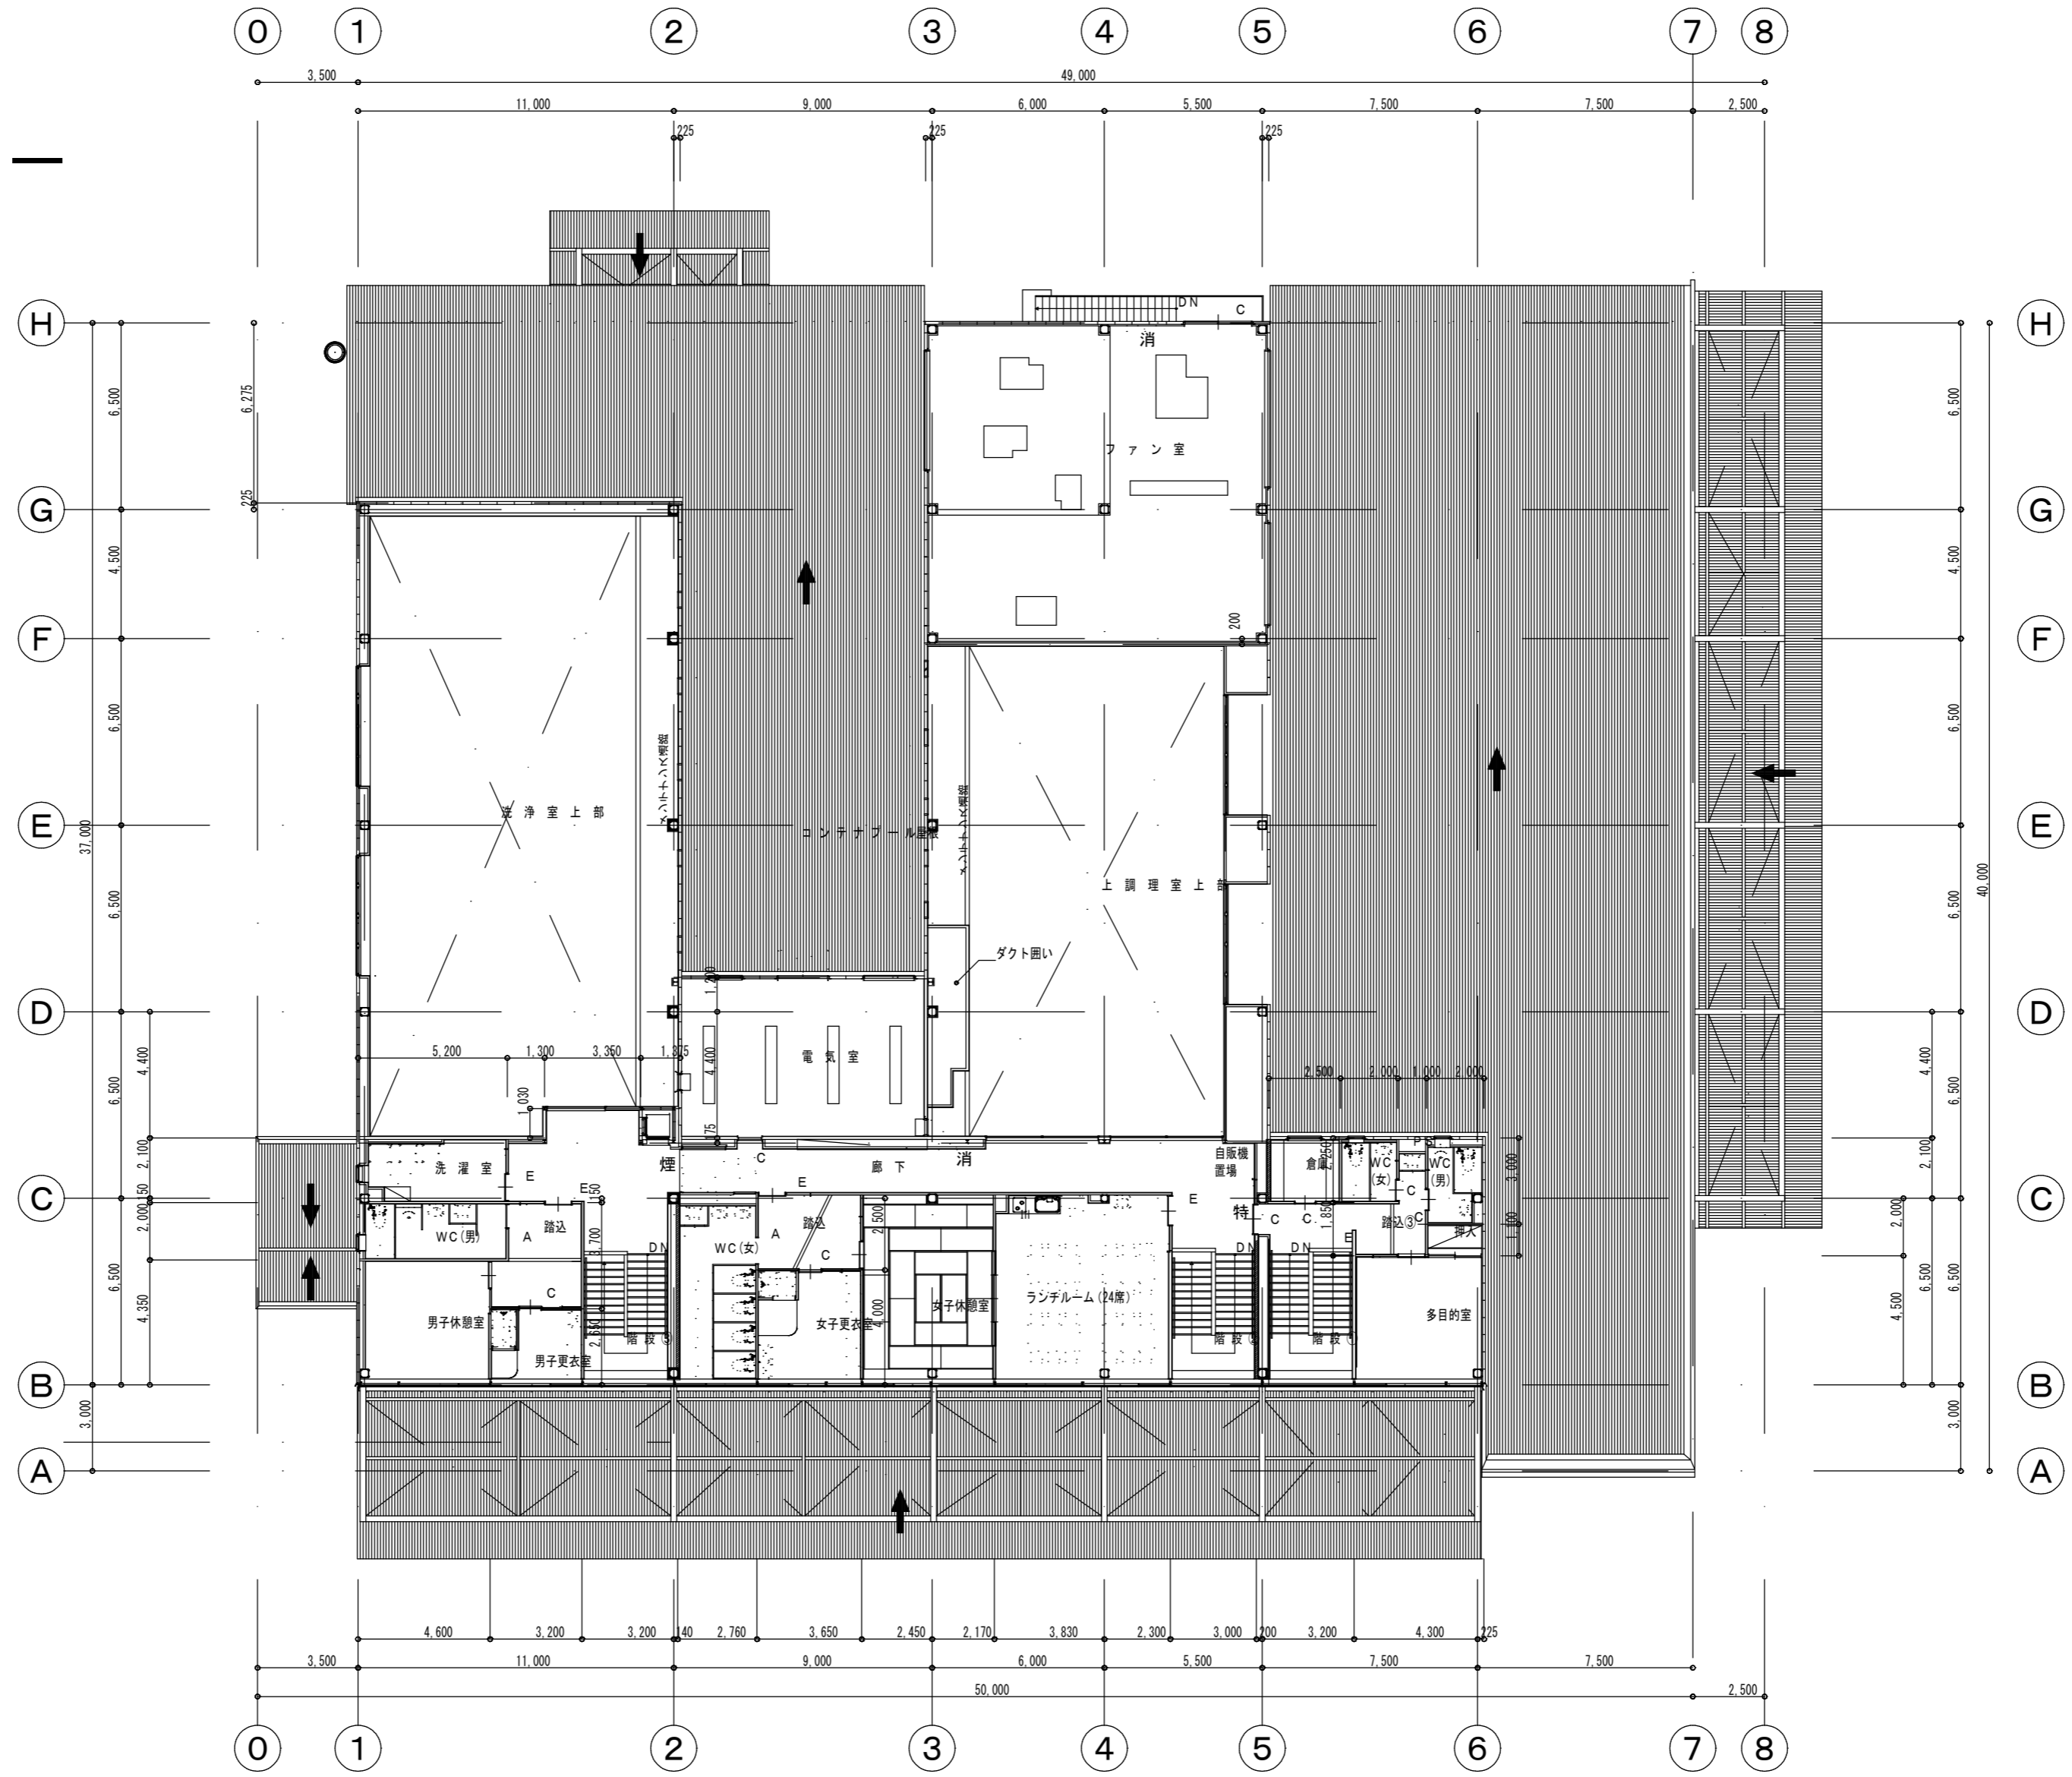

平田学校給食センター

1階平面図 1 : 200 (A2)

平田学校給食センター

2階平面図 1 : 200 (A2)