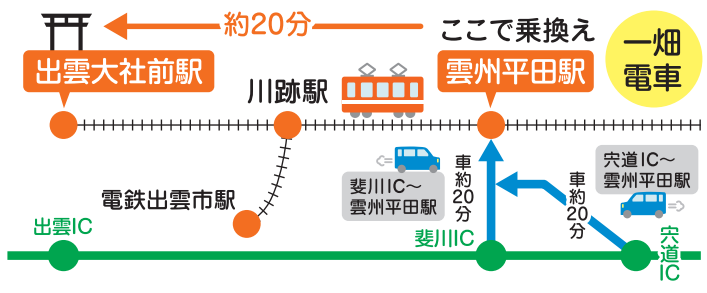

## 路線バス 時刻表

### 大社線

ゆめタウン 高松 経由

イオンモール 高松 経由

島根 ワイナリー 経由  
5月2日~5日 全便運休

5月2日~5日の運行詳細は  
一畑バスのホームページ  
「新着情報」にてご確認ください

電車 雲州平田駅から電車で

**便利** 車の渋滞の心配がない!  
一畑電車をご利用ください

一畑電車 雲州平田駅 から  
出雲大社前駅 まで  
約20分で到着!!

**便利** 雲州平田駅周辺に 約110台  
止められます

**無料駐車場** 有り

- 雲州平田駅西側駐車場を除いて5月3日~5日までのご利用となります。
- 雲州平田駅西側駐車場ご利用の方は、駐車券を持って駅へお越しください。ぎっぶの購入を確認のうえ、駐車券を無料化します。

■運行期間：2026年5月2日（土）～5月5日（火・祝） 計4日間

※期間中は休日ダイヤに加え、今回の臨時特急を運行いたします。