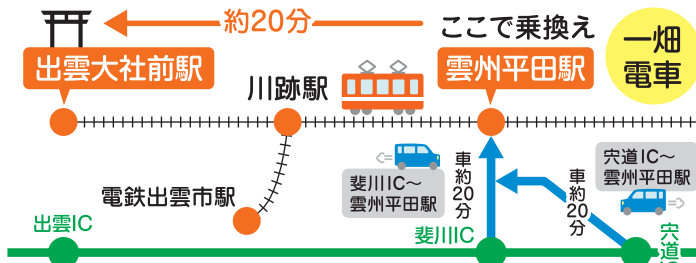

休日 大社 ⇒ 松江・出雲 方面

※川跡駅での乗換にご注意ください。

出雲大社前 ⇒

川跡

川跡 ⇒

松江しんじ湖温泉

川跡 ⇒

電鉄出雲市

出雲大社前	川跡(着)
8:22	8:33
9:08	9:19
10:20	10:31
11:20	11:31
12:20	12:31
13:20	13:31
急 14:08	14:16
14:20	14:31
15:20	15:31
16:20	16:31
17:08	17:19
18:04	18:15
18:59	19:10
19:54	20:05
20:49	21:00

川跡(発)	雲州平田	松江しんじ湖温泉
8:39	8:49	9:27
9:26	9:36	10:13
10:38	10:48	11:26
11:37	11:47	12:26
12:37	12:47	13:26
13:37	13:47	14:26
急 14:16	14:23	14:55
14:37	14:47	15:26
15:37	15:47	16:26
16:37	16:47	17:24
17:22	17:33	18:10
18:17	18:28	19:05
19:12	19:23	20:00
20:07	20:18	20:55
21:02	21:13	21:50

川跡(発)	電鉄出雲市
8:36	8:45
9:24	9:33
急 9:48	9:54
10:36	10:45
11:36	11:45
12:36	12:45
13:36	13:45
14:36	14:45
15:36	15:45
16:36	16:45
17:23	17:32
18:18	18:27
19:13	19:22
20:08	20:17
21:03	21:12

急 は急行・特急等、途中停車駅にご注意ください。

雲州平田駅から電車で

便利 車の渋滞の心配がない!
一畑電車をご利用ください

一畑電車 雲州平田駅 から
出雲大社前駅まで
約20分で到着!!

便利 雲州平田駅周辺に 約110台
停められます

無料駐車場 有り

- 雲州平田駅西側駐車場を除いて5月3日~5日までのご利用となります。
- 雲州平田駅西側駐車場ご利用の方は、駐車券を持って駅へお越しください。ぎっぶの購入を確認のうえ、駐車券を無料化します。

路線バス