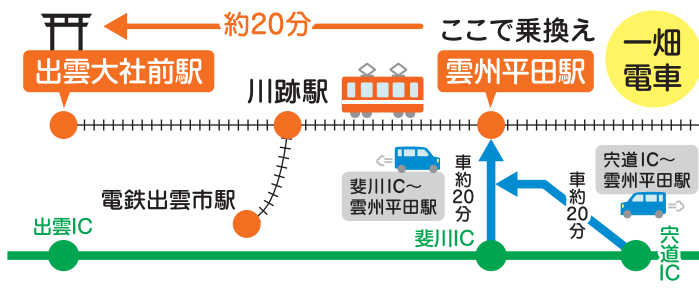

川跡 ⇒ 電鉄出雲市

川跡(発)	電鉄出雲市
8:36	8:45
9:24	9:33
急 9:48	9:54
10:36	10:45
11:36	11:45
12:36	12:45
13:36	13:45
14:36	14:45
15:36	15:45
16:36	16:45
17:23	17:32
18:18	18:27
19:13	19:22
20:08	20:17
21:03	21:12

急 は急行・特急等、途中停車駅にご注意ください。

路線バス 時刻表

大社線

ゆめタウン 高松 経由

イオンモール 高松 経由

島根 ワイナリー 経由

5月2日~5日 全便運休

5月2日~5日の運行詳細は「一畑バスのホームページ」にてご確認ください

雲州平田駅から電車で

便利 車の渋滞の心配がない! 一畑電車をご利用ください

一畑電車 雲州平田駅 から 出雲大社前駅まで 約20分で到着!!

便利 雲州平田駅周辺に 約110台 停められます

無料駐車場 有り

- 雲州平田駅西側駐車場を除いて5月3日~5日までのご利用となります。
- 雲州平田駅西側駐車場ご利用の方は、駐車券を持って駅へお越しください。ぎっぶの購入を確認のうえ、駐車券を無料化します。