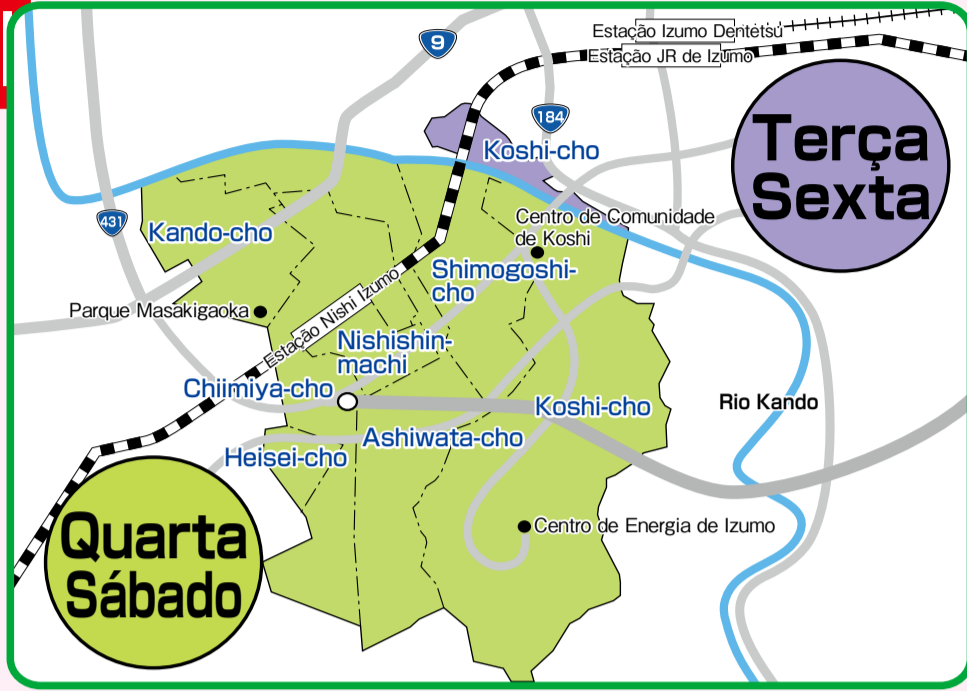

2026年 3月 MARÇO						
日	月	火	水	木	金	土
SUN	MON	TUE	WED	THU	FRI	SAT
1	2	3	4	5	6	7
8	9	10	11	12	13	14
15	16	17	18	19	20	21
22	23	24	25	26	27	28
29	30	31				

Coloque o lixo no local de coleta até as 8h30 do dia determinado.

Dias de Coleta de Lixo Incinerável

● **O lixo incinerável é coletado durante os feriados também.**

- Igualmente, a coleta é realizada durante feriados prolongados, feriado de Obon, e final de ano.
- A coleta não será realizada entre os dias 1 e 3 de janeiro.

★ **Por favor, descartem as baterias íon-lítio corretamente!** ★

A separação inadequada pode causar incêndios nos caminhões de lixo ou no centro de tratamento. Não coloquem no saco de lixo incinerável de maneira alguma.

Aplicativo sobre a coleta de lixo "さんあ〜る(threeR)"

Possui instruções de como separar o lixo, datas de coleta e demais informações relacionadas. Disponível para smartphones e tablets.

★ **Instale o aplicativo através do Código QR**

IOS (iPhone/iPad) Android

Estação de Reciclagem de Papéis

Para mais detalhes, confira o "Guia de Separação e Descarte de Lixo".

- Deposite no dia e horário de funcionamento da Estação.
- Fechado no feriado, feriado transferido, final de ano e início do ano (29 de dez. até 4 de jan.).
- Separe os papéis conforme a categoria e jogue no local de coleta!

Em caso de dúvida sobre a divisão de área de coleta, favor contatar a Divisão de Política Ambiental.

Dias de Coleta de Lixo Não Incinerável

- O lixo não incinerável não é coletado nos dias de feriado, feriado transferido, final e início do ano (29 de dez a 4 de jan). Verifique a data de coleta no calendário.

2026年 4月 ABRIL						
日	月	火	水	木	金	土
DOM	SEG	TER	QUA	QUI	SEX	SAB
			1	2	3	4
5	6	7	8	9	10	11
12	13	14	15	16	17	18
19	20	21	22	23	24	25
26	27	28	29	30		

2026年 5月 MAIO						
日	月	火	水	木	金	土
DOM	SEG	TER	QUA	QUI	SEX	SAB
					1	2
3	4	5	6	7	8	9
10	11	12	13	14	15	16
17	18	19	20	21	22	23
24	25	26	27	28	29	30

2026年 6月 JUNHO						
日	月	火	水	木	金	土
DOM	SEG	TER	QUA	QUI	SEX	SAB
	1	2	3	4	5	6
7	8	9	10	11	12	13
14	15	16	17	18	19	20
21	22	23	24	25	26	27
28	29	30				

2026年 7月 JULHO						
日	月	火	水	木	金	土
DOM	SEG	TER	QUA	QUI	SEX	SAB
			1	2	3	4
5	6	7	8	9	10	11
12	13	14	15	16	17	18
19	20	21	22	23	24	25
26	27	28	29	30	31	

2026年 8月 AGOSTO						
日	月	火	水	木	金	土
DOM	SEG	TER	QUA	QUI	SEX	SAB
2	3	4	5	6	7	1/8
9	10	11	12	13	14	15
16	17	18	19	20	21	22
23	24	25	26	27	28	29
30	31					

2026年 9月 SETEMBRO						
日	月	火	水	木	金	土
DOM	SEG	TER	QUA	QUI	SEX	SAB
		1	2	3	4	5
6	7	8	9	10	11	12
13	14	15	16	17	18	19
20	21	22	23	24	25	26
27	28	29	30			

2026年 10月 OUTUBRO						
日	月	火	水	木	金	土
DOM	SEG	TER	QUA	QUI	SEX	SAB
				1	2	3
4	5	6	7	8	9	10
11	12	13	14	15	16	17
18	19	20	21	22	23	24
25	26	27	28	29	30	31

2026年 11月 NOVEMBRO						
日	月	火	水	木	金	土
DOM	SEG	TER	QUA	QUI	SEX	SAB
1	2	3	4	5	6	7
8	9	10	11	12	13	14
15	16	17	18	19	20	21
22	23	24	25	26	27	28
29	30					

2026年 12月 DEZEMBRO						
日	月	火	水	木	金	土
DOM	SEG	TER	QUA	QUI	SEX	SAB
		1	2	3	4	5
6	7	8	9	10	11	12
13	14	15	16	17	18	19
20	21	22	23	24	25	26
27	28	29	30	31		

2027年 1月 JANEIRO						
日	月	火	水	木	金	土
DOM	SEG	TER	QUA	QUI	SEX	SAB
					1	2
3	4	5	6	7	8	9
10	11	12	13	14	15	16
17	18	19	20	21	22	23
24	25	26	27	28	29	30

2027年 2月 FEVEREIRO						
日	月	火	水	木	金	土
DOM	SEG	TER	QUA	QUI	SEX	SAB
	1	2	3	4	5	6
7	8	9	10	11	12	13
14	15	16	17	18	19	20
21	22	23	24	25	26	27
28						

2027年 3月 MARÇO						
日	月	火	水	木	金	土
DOM	SEG	TER	QUA	QUI	SEX	SAB
	1	2	3	4	5	6
7	8	9	10	11	12	13
14	15	16	17	18	19	20
21	22	23	24	25	26	27
28	29	30	31			

Koshi-cho

- Lixo triturável: Latas de bebida vazias
- Lixo aterrável: Pilhas, Lâmpada fluorescente
- ▲ Garrafas de vidro vazias
- ★ Garrafas PET

**Shimogoshi-cho
Ashiwata-cho・Kando-cho**

- Lixo triturável: Latas de bebida vazias
- Lixo aterrável: Pilhas, Lâmpada fluorescente
- ▲ Garrafas de vidro vazias
- ★ Garrafas PET

**Chimiya-cho・Heisei-cho
Nishishin-machi**

- Lixo triturável: Latas de bebida vazias
- Lixo aterrável: Pilhas, Lâmpada fluorescente
- ▲ Garrafas de vidro vazias
- ★ Garrafas PET