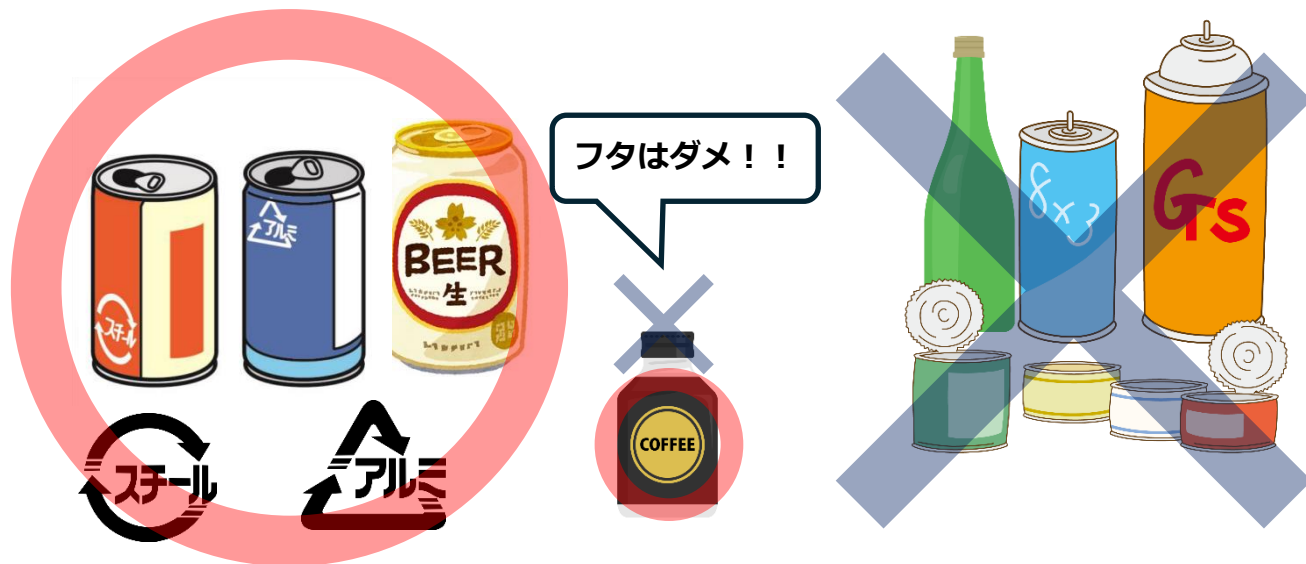

飲料用空き缶を 回収しています！

「出雲市環境保全連合会直江支部」では、ビールやジュースなどの飲料用空き缶を集め、その売却収入を直江地区のために役立てたいと考えています。

対象は、飲料用のアルミ缶とスチール缶です。
別々の袋に入れて出してください。
ただし、スクリューキャップはダメです。

カセットボンベ・缶詰・空き瓶などは、絶対に出さないでください！！

きれいに洗って、つぶさないでください。
入れる袋は何でも構いません。