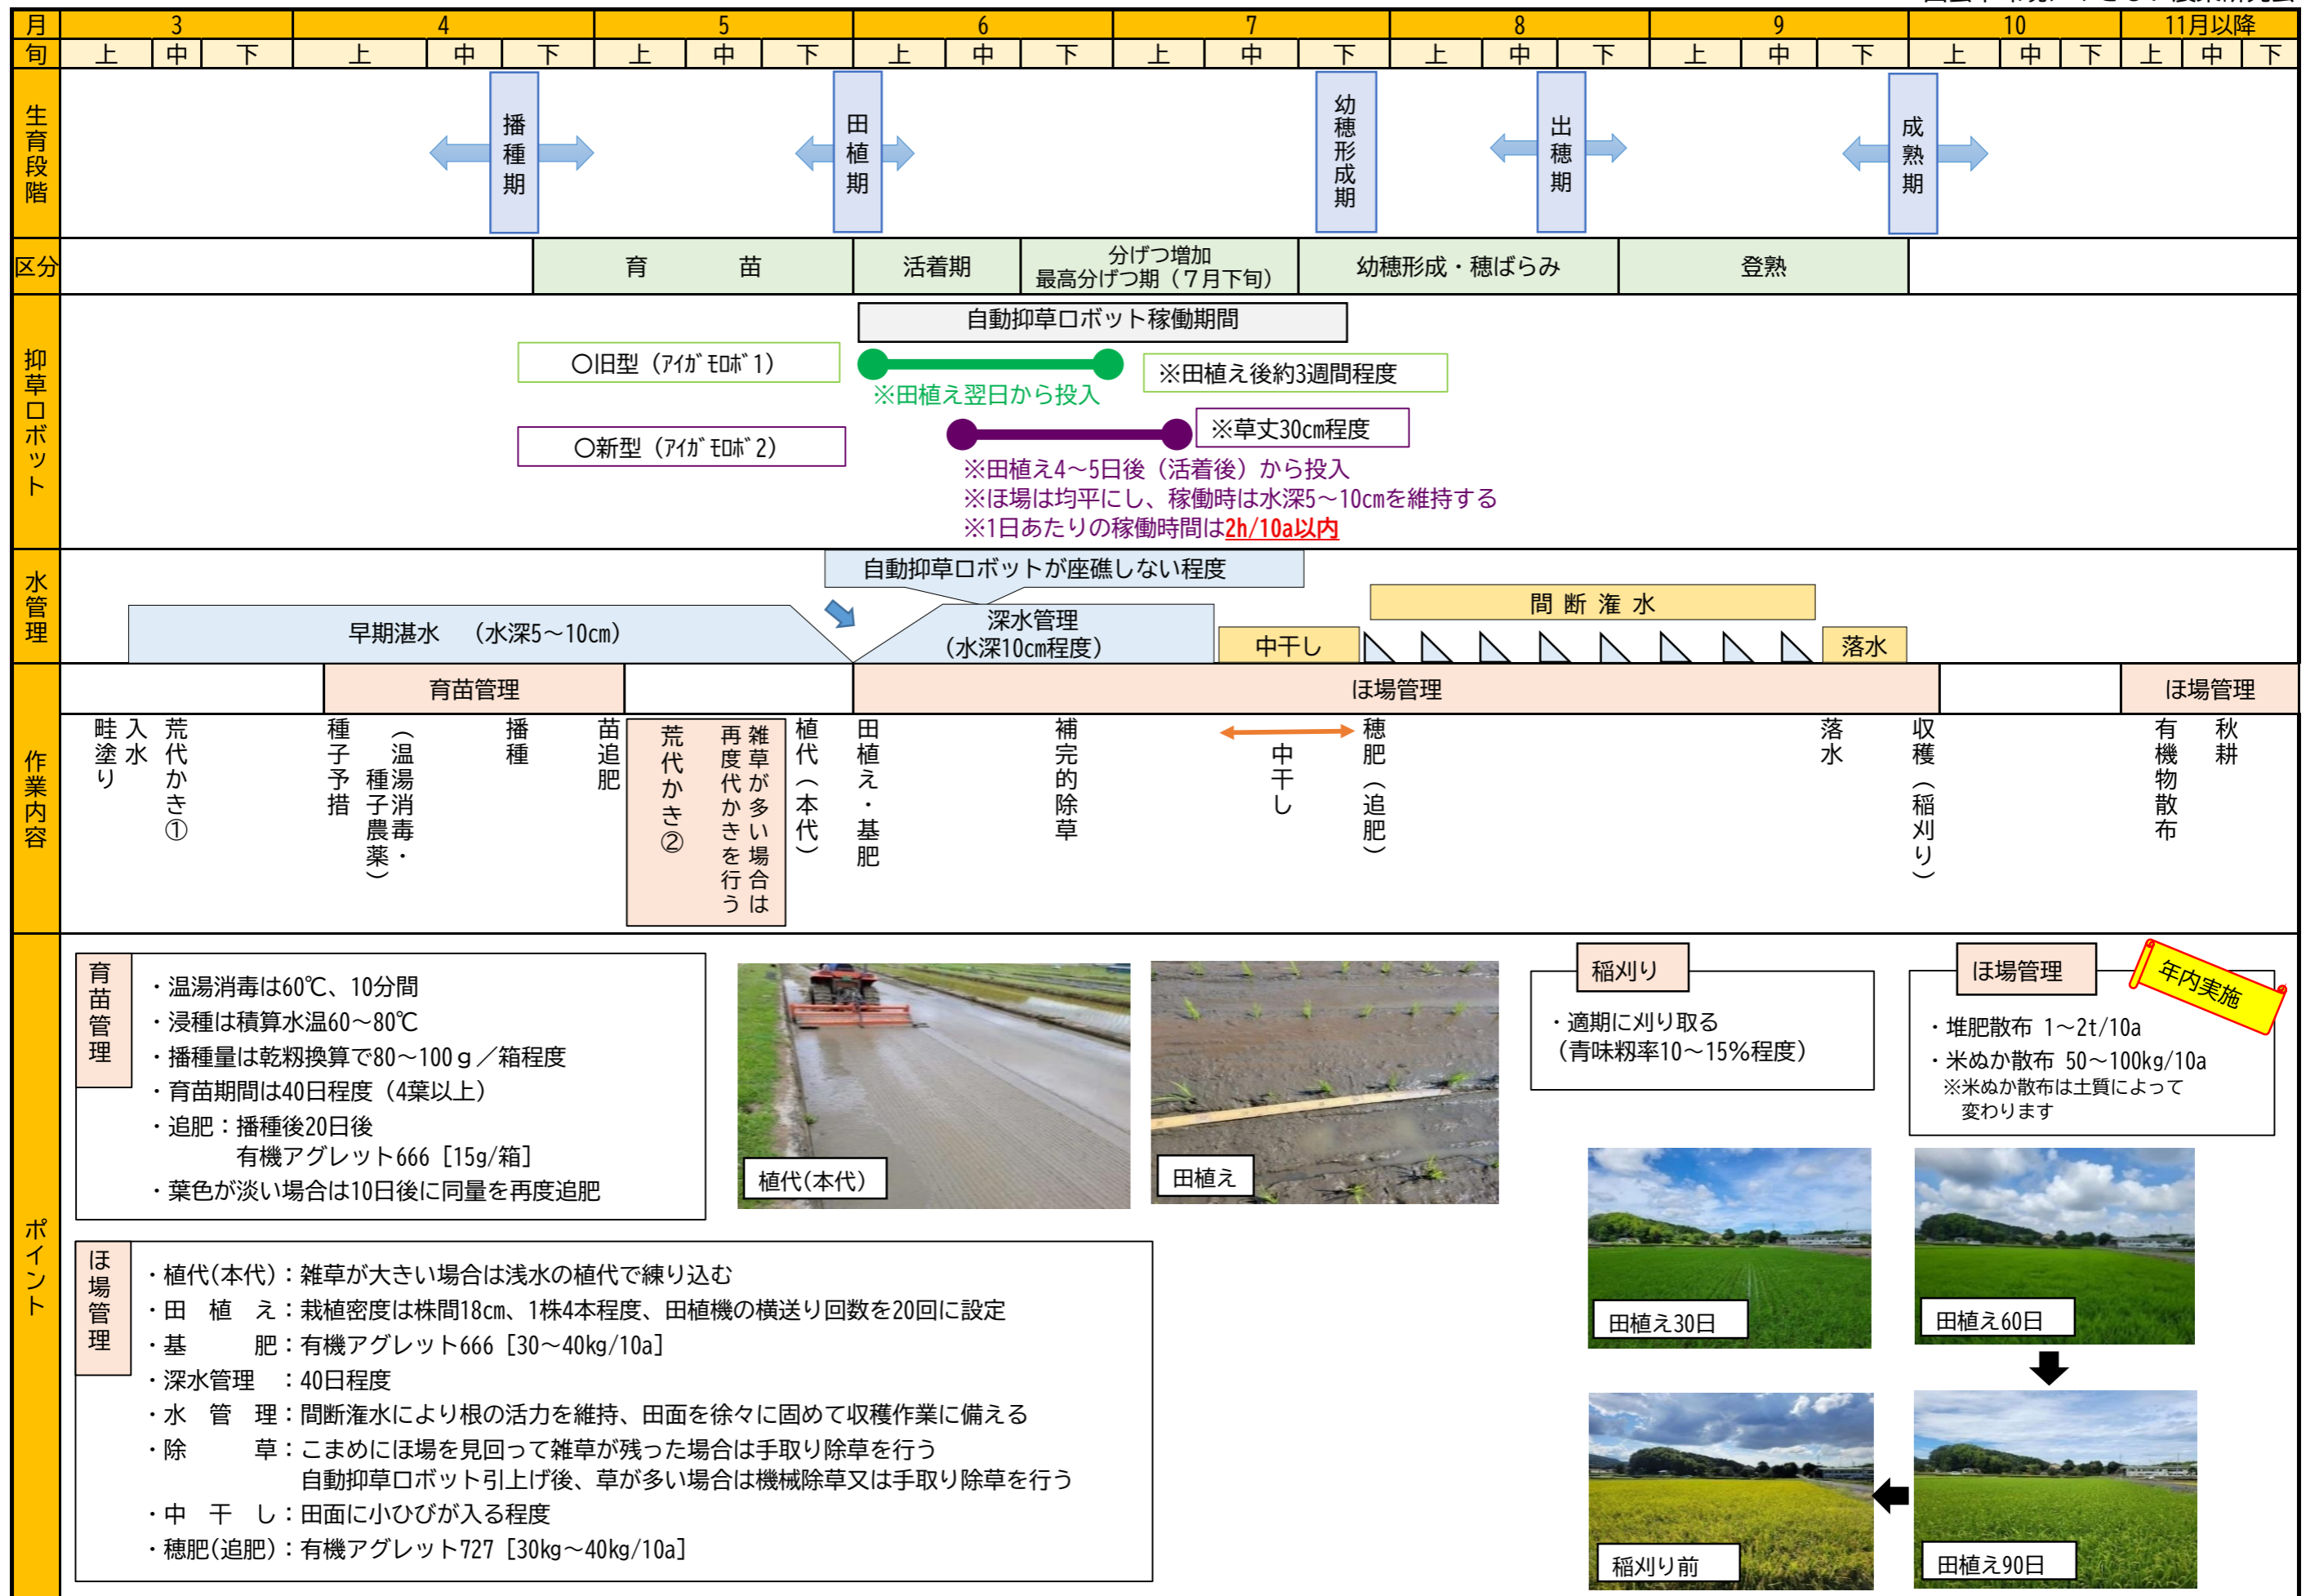

早生品種（きぬむすめ）

有機水稻栽培暦（出雲市版）

出雲市環境にやさしい農業研究会

年内実施