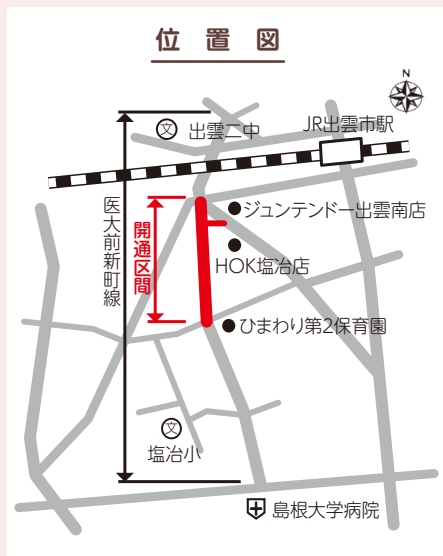

2024(第41回)出雲くにびきマラソン大会が開催されました!

3月3日、県立浜山公園及び周辺コースで「2024(第41回)出雲くにびきマラソン大会」が開催されました。

今大会では、パナソニック女子陸上競技部の内藤 早紀子選手や堀 優花選手、昨年の出雲駅伝にて大会新記録で2年連続5回目の優勝を果たした駒澤大学陸上競技部の松井 寛翔選手をゲストランナーとしてお招きし、大会を盛りあげていただきました。

全国から集まった2,100人をを超える参加者は、時折雨が降る寒空のもと、春の出雲路を力強く駆け抜けました。

新しい道路「医大前新町線(4工区)」が開通しました!

3月25日、かねてより整備を進めてきました都市計画道路「医大前新町線(4工区)」が開通しました。

これにより、医大前新町線の全線(島根大学病院前から新町商店街までの1.5km)が完成し、市の中心部から島根大学病院への交通アクセスと通学路の安全性が向上しました。

引き続き、市街地の道路整備を推進し、交通の円滑化や都市環境の向上を図っていきます。

FDA名古屋(中部)線が新規就航&静岡線が運航再開しました!

3月31日、FDA(フジドリームエアラインズ)の名古屋(中部)線の新規就航を記念し、出雲縁結び空港にて就航記念式典を開催しました。当日は、中部国際空港(愛称:セントレア)からの到着便に放水アーチをして歓迎し、見学・送迎デッキからは大きな歓声があがっていました。

中部国際空港は、名古屋市内まで電車で最短28分で行くことができ、国内線で18都市、国際線で19都市への乗継が可能です。

5月31日まで最大10,000円のキャッシュバックキャンペーンも実施していますので、ぜひご利用ください!