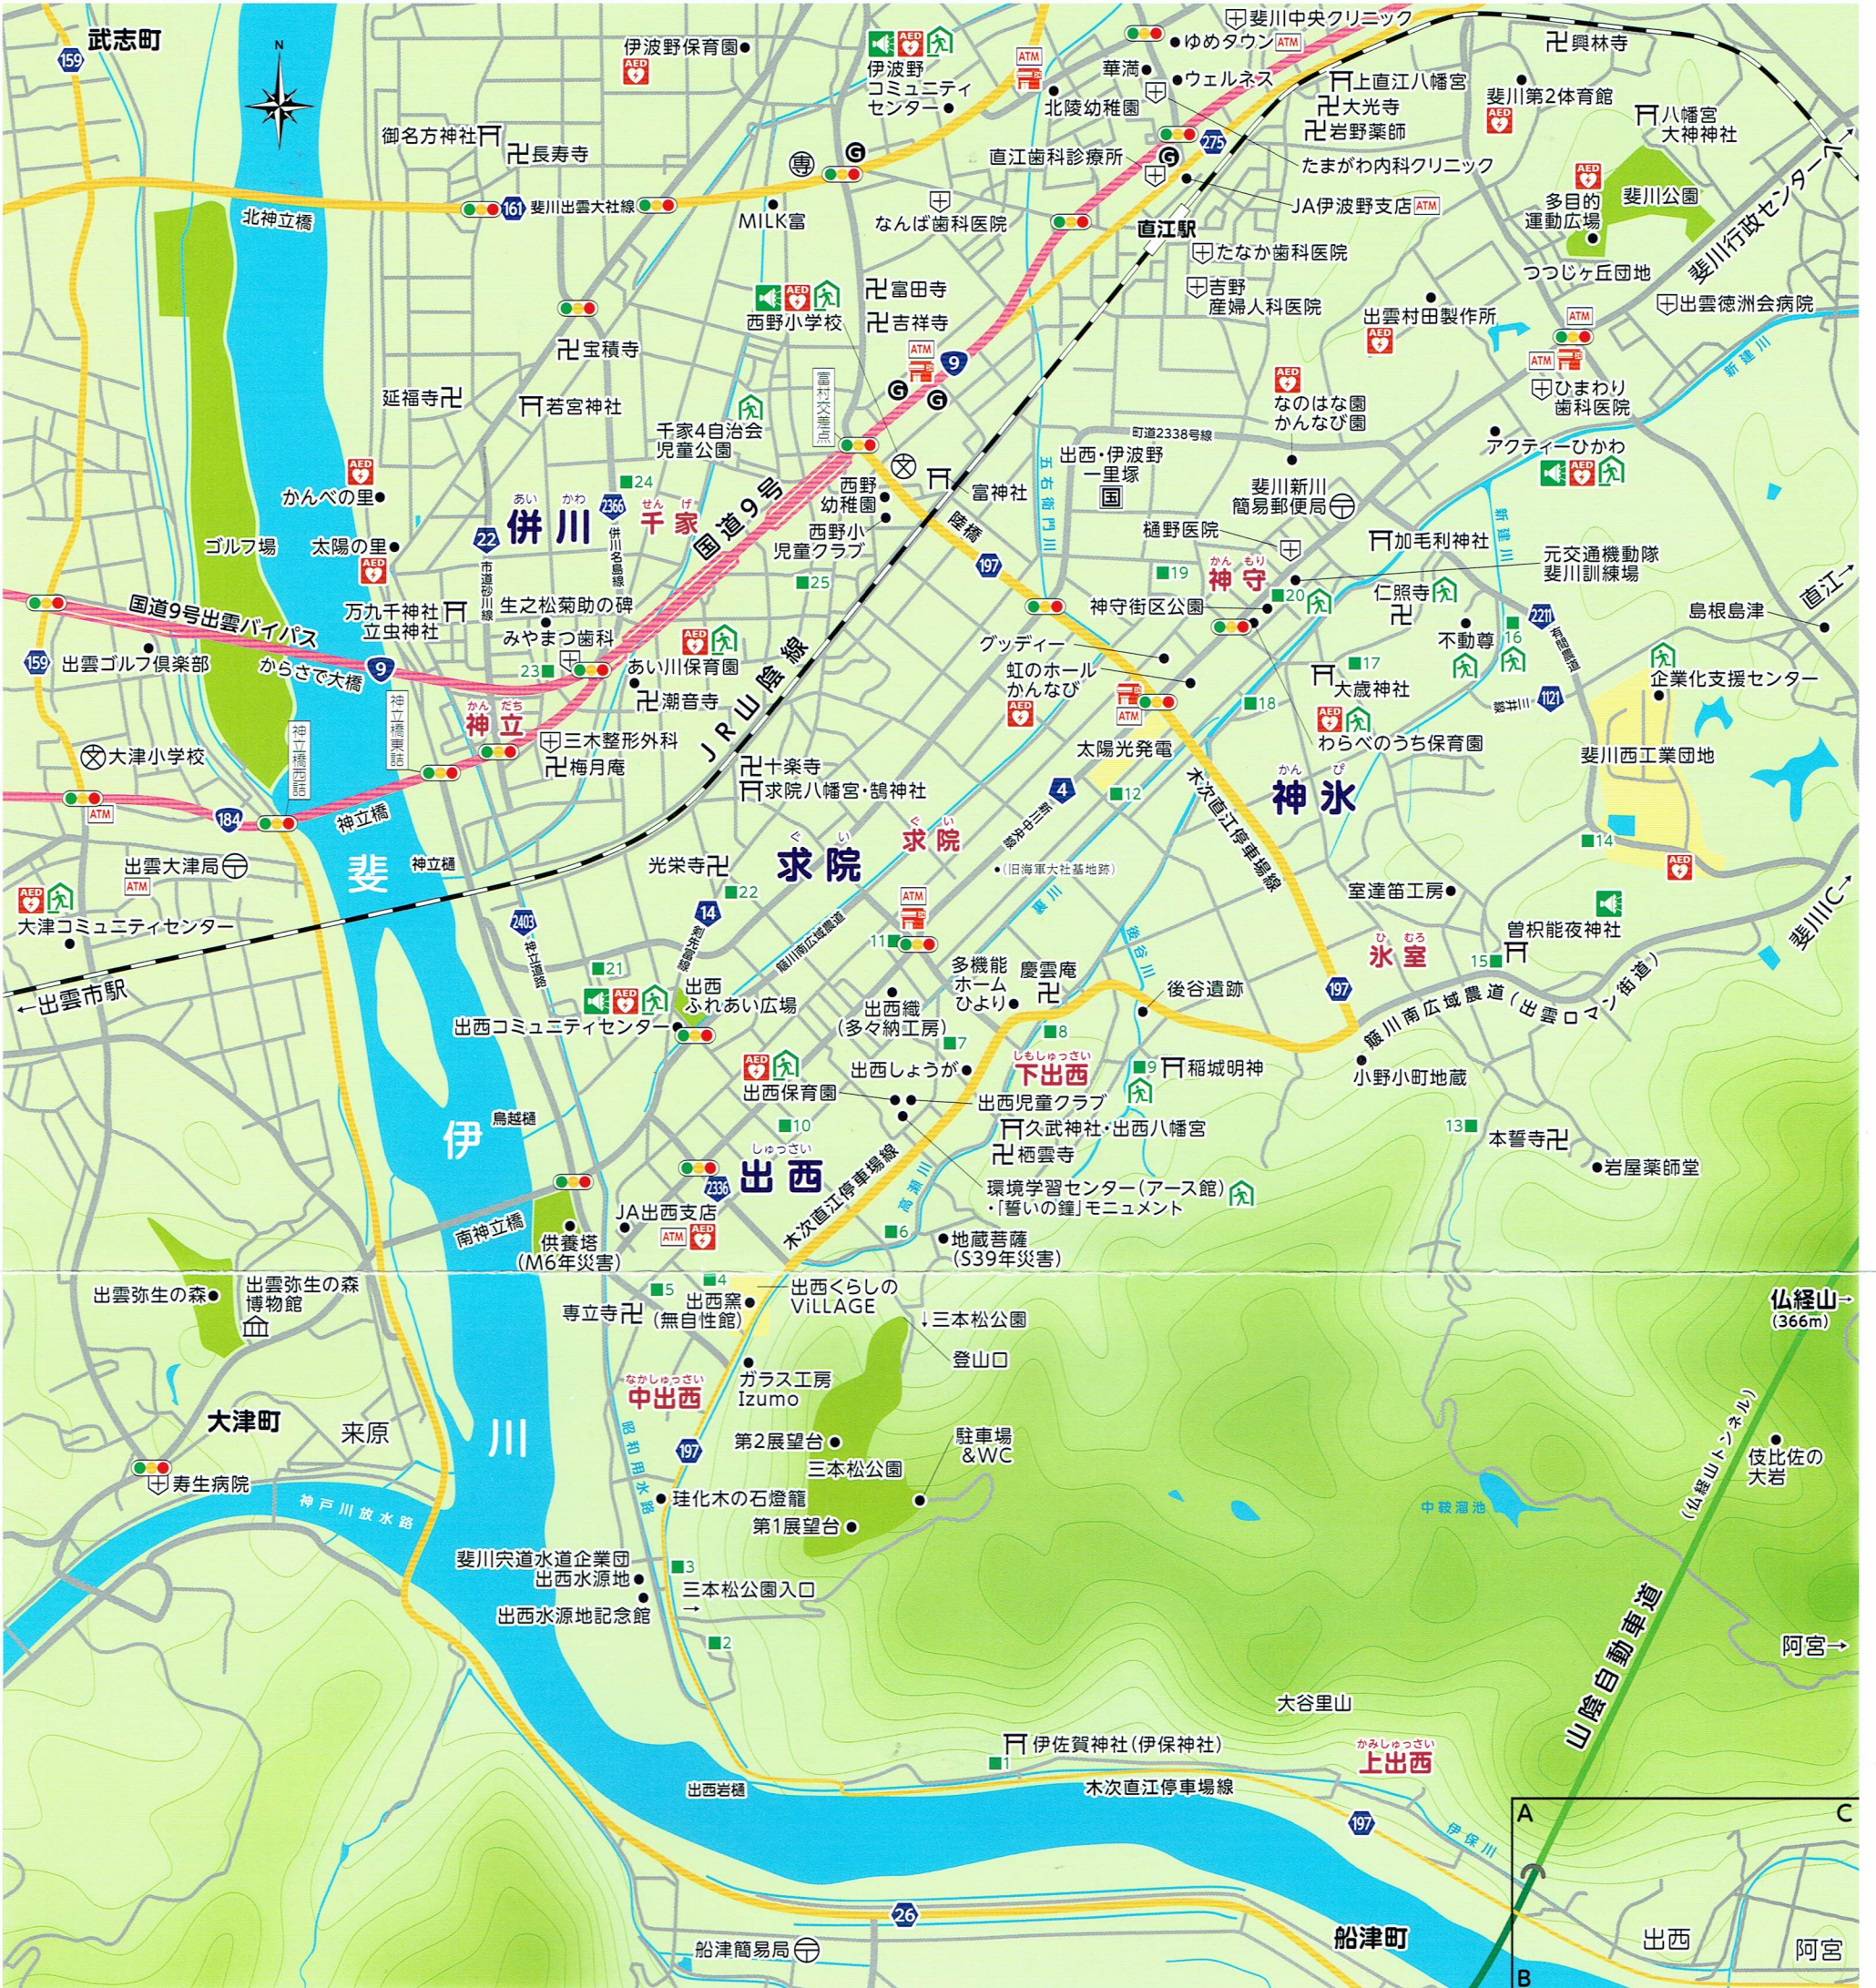

出西生活便利マップ

出西コミュニティセンター
出西地区自治協会

凡例	: 出雲市指定避難所	: 国指定史跡	各自治会公民館、研修館等	13 水室第2自治会公民館	21 西求院交流館
	: 自治会指定避難所	: 神社		14 水室4自治会公民館	22 求院集会所
	: サイレン	: 仏閣		15 水室研修館	23 神立コミュニティセンター
	: AED設置場所 (各コミュニティセンターは、24時間使用可能です)	: 給油所(ガソリンスタンド)		16 神守1常会研修館	24 千家第3公民館
: 病院、医院	: ATM(現金自動預払機)	: 川、池、ため池	17 神守中筋研修館	25 千家公民館	
: 小学校	: 公園、広場等	: コンビニエンスストア	7 中筋公民館		
: 専門学校			8 沢田公民館		
: 簡易郵便局			9 後谷公民館		
			10 下出西第5常会公民館		
			11 下出西第6自治会(随心)公民館		
			12 下出西第7集会所		
			18 神守3公民館		
			19 神守4自治会ふれあい研修館		
			20 神守5自治会会場		