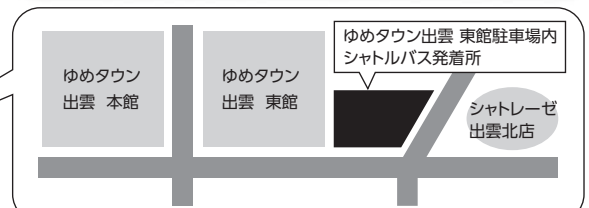

内容：出雲高等学校、出雲商業高等学校、大社高等学校、出雲北陵高等学校、松江商業高等学校など
出場団体(一部)による屋外パレードの参加

※詳細はイベントHPにてお知らせします。 ※出場団体は変更になる場合があります。

写真展

日時：令和5年10月28日(土)~
令和5年11月4日(土)

※ゆめタウン出雲の開店時間中

場所：ゆめタウン出雲 東館2階
太陽の広場

内容：「出雲ドーム2000人の吹奏楽」
第26回~第30回記念大会
のステージ写真等の展示

無料 シャトルバス・臨時駐車場ののご案内

《往路》
ゆめタウン出雲東館駐車場 → 出雲ドーム
12:15~16:00(随時)

《復路》
出雲ドーム → ゆめタウン出雲東館駐車場
14:45~18:15(随時)

シャトルバスをご利用の場合、家用車はゆめタウン出雲駐車場にご駐車ください。

ご来場の際は、シャトルバスまたは上記臨時駐車場をご利用ください。出雲ドーム周辺の私有地等への駐車は、かたくお断りいたします。