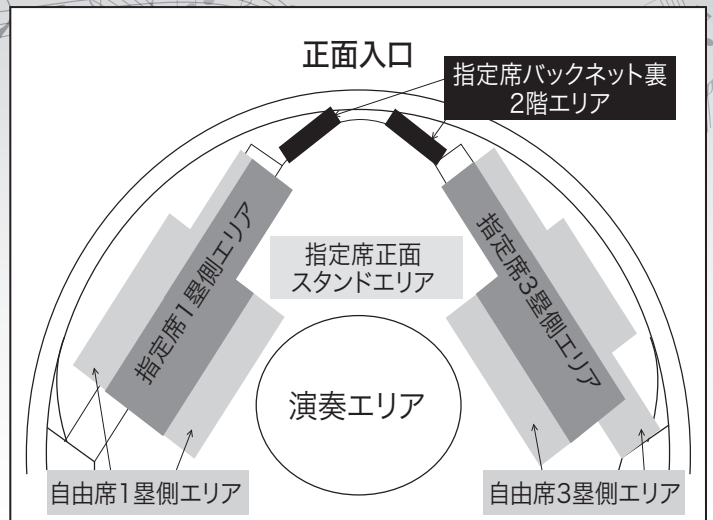

写真展

日時:令和5年10月28日(土)～令和5年11月4日(土)
※ゆめタウン出雲の開店時間中
場所:ゆめタウン出雲 東館2階 太陽の広場

出演内容

オープニング・フィナーレ	今市小、なないろスマイルバンド(小学生連合チーム)、出雲一中、出雲二中、出雲三中、平田中、出雲高、出雲農林高、平田高、大社高、出雲北陵高、出雲西高、松江商業高、松江西高、開星高、大田高、瀬摩高、出雲吹奏楽団、ひらた吹奏楽団、出雲交響吹奏楽団一縁一、淀川工科高(ゲスト)
合同演奏	中学生
	高校生 出雲農林高、平田高、出雲西高、松江西高、開星高、大田高、瀬摩高
	一般 出雲吹奏楽団、ひらた吹奏楽団、出雲交響吹奏楽団一縁一
単独演奏	あすなる保育園、あすなる第2保育園、北陵認定こども園、今市小、なないろスマイルバンド(小学生連合チーム)、出雲高、出雲商業高、大社高、出雲北陵高、松江商業高、淀川工科高(特別ゲスト)

出演内容・出場団体は変更になる場合があります。

座席配置図

これまで自由席としていた座席の一部を今年度より指定席に変更しています。チケットをご購入の際は座席位置をご確認ください。

※イベントHPにて詳細な座席位置をご確認いただけます。

飲食・物販コーナー

日時：11月4日(土)

12:00~17:00 ※完売次第終了

場所：出雲ドーム正面入り口東沿い・会場内