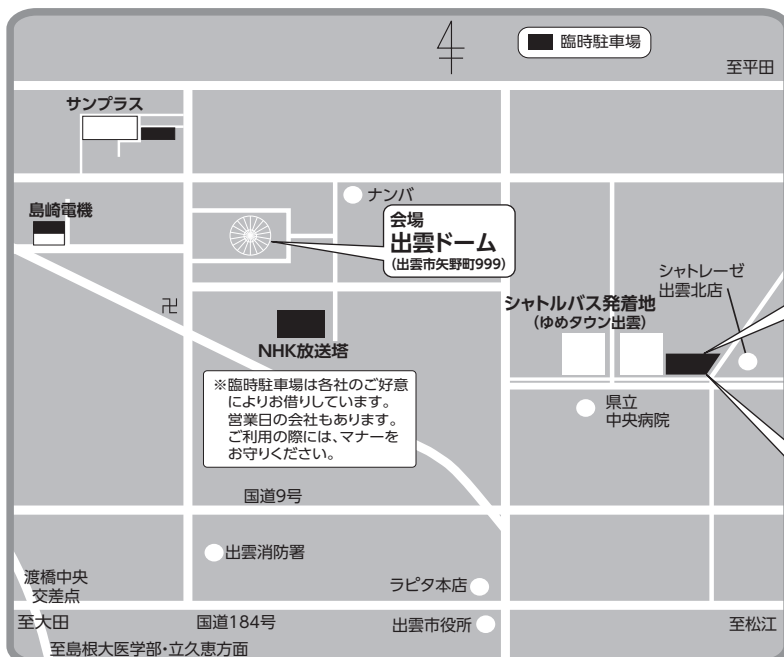

出演内容・出場団体は変更になる場合があります。

座席配置図

これまで自由席としていた座席の一部を今年度より指定席に変更しています。チケットをご購入の際は座席位置をご確認ください。

※イベントHPにて詳細な座席位置をご確認いただけます。

飲食・物販コーナー

日時：11月4日(土)

12:00~17:00 ※完売次第終了

場所：出雲ドーム正面入り口東沿い・会場内

イベントの開催

第1弾 ゆめタウン出雲 店内パレード・ステージ演奏

日時：令和5年10月28日(土) 15:00~ 出雲北陵高等学校

令和5年10月29日(日) 11:00~ 出雲商業高等学校

場所：ゆめタウン出雲 店内 及び 東館2階 太陽の広場

第2弾 「灯台ワールドサミットin出雲」開催記念パレード

日時：令和5年11月3日(金・祝) 10:00~ ※悪天候中止

場所：神門通り(出雲市大社町)

内容：出雲高等学校、出雲商業高等学校、大社高等学校、出雲北陵高等学校、松江商業高等学校など
出場団体(一部)による屋外パレードの参加

※詳細はイベントHPにてお知らせします。 ※出場団体は変更になる場合があります。

写真展

日時：令和5年10月28日(土)~
令和5年11月4日(土)

※ゆめタウン出雲の開店時間中

場所：ゆめタウン出雲 東館2階
太陽の広場

内容：「出雲ドーム2000人の吹奏楽」
第26回~第30回記念大会
のステージ写真等の展示

無料 シャトルバス・臨時駐車場ののご案内

《往路》
ゆめタウン出雲東館駐車場 → 出雲ドーム
12:15~16:00(随時)

《復路》
出雲ドーム → ゆめタウン出雲東館駐車場
14:45~18:15(随時)

シャトルバスをご利用の場合、家用車はゆめタウン出雲駐車場にご駐車ください。

ご来場の際は、シャトルバスまたは上記臨時駐車場をご利用ください。出雲ドーム周辺の私有地等への駐車は、かたくお断りいたします。