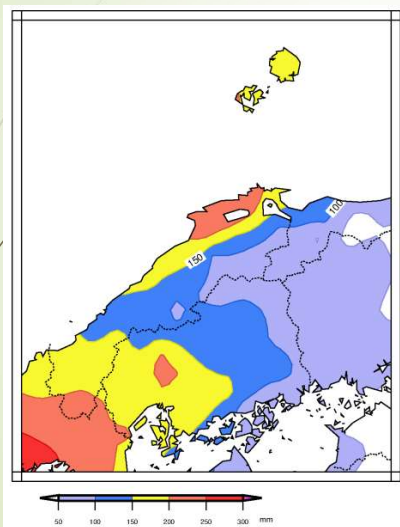

# 令和5年7月大雨による 被災状況等について (7月8日から13日まで)

2

## 気象情報（松江地方気象台資料から抜粋）

○雨の状況（7月7日12時～7月10日16時）

【アメダス期間降水量】

※7月13日も9時から10時の間に50ミリ前後の降雨量を観測  
(塩治54ミリ、大社44ミリ)（島根県水防情報システムより）

## ○顕著な大雨に関する気象情報

発表日時	情報名及び番号	区域
7月8日 07時39分	顕著な大雨に関する島根県気象情報 第1号	東部

○顕著な大雨に関する気象情報を補足する「線状降水帯」の表示  
7月8日07時30分の「今後の雨」(3時間降水量)