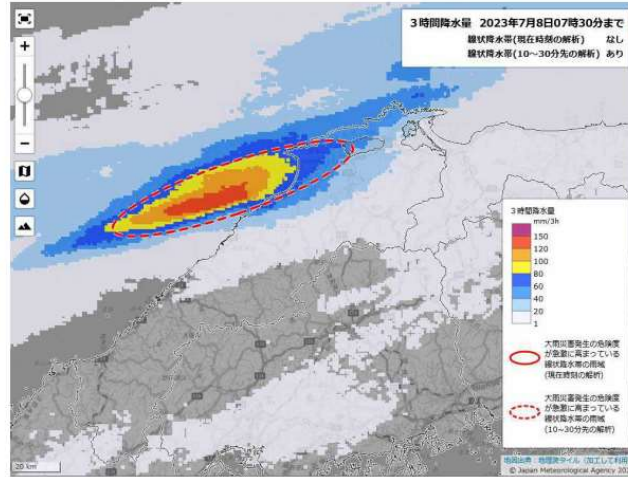

# 令和5年7月大雨による 被災状況等について (7月8日から13日まで)

2

## 気象情報（松江地方気象台資料から抜粋）

○雨の状況（7月7日12時～7月10日16時）

【アメダス期間降水量】

※7月13日も9時から10時の間に50ミリ前後の降雨量を観測  
(塩治54ミリ、大社44ミリ)（島根県水防情報システムより）

## ○顕著な大雨に関する気象情報

発表日時	情報名及び番号	区域
7月8日 07時39分	顕著な大雨に関する島根県気象情報 第1号	東部

○顕著な大雨に関する気象情報を補足する「線状降水帯」の表示  
7月8日07時30分の「今後の雨」(3時間降水量)