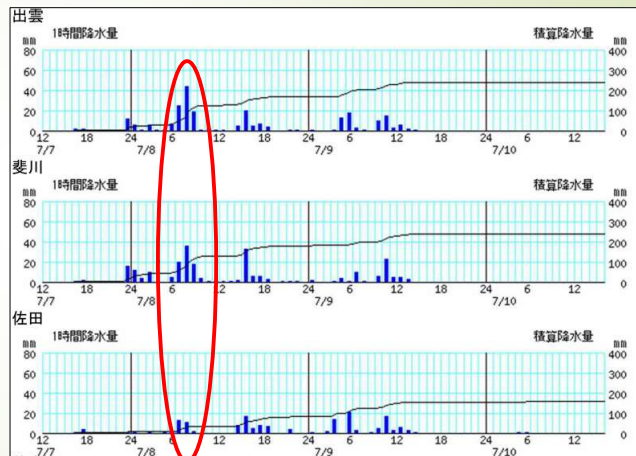

# 令和5年7月大雨による 被災状況等について (7月8日から13日まで)

2

## 気象情報（松江地方気象台資料から抜粋）

○雨の状況（7月7日12時～7月10日16時）

【アメダス期間降水量】

※7月13日も9時から10時の間に50ミリ前後の降雨量を観測  
(塩治54ミリ、大社44ミリ)（島根県水防情報システムより）

## ○顕著な大雨に関する気象情報

発表日時	情報名及び番号	区域
7月8日 07時39分	顕著な大雨に関する島根県気象情報 第1号	東部

○顕著な大雨に関する気象情報を補足する「線状降水帯」の表示  
7月8日07時30分の「今後の雨」(3時間降水量)