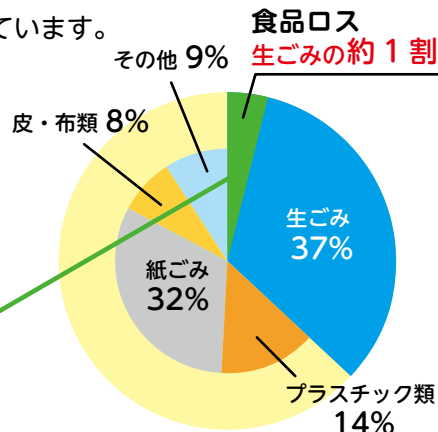

「もったいない」の心で築く3Rのまち～ 「食品ロス」の削減

まだ食べられる食品が廃棄されることを「食品ロス」と言います。

日本では毎日一人「お茶碗1杯分」の食べ物を捨てていると試算されています。

本市の現状は？

家庭から出る生ごみの約1割が手つかずの食品です。

食べ物を無駄にしていますか？ 大切なのは、おいしく、残さず、食べることです。 (R4.10 市ごみ組成調査)
一人ひとりが「もったいない」という気持ちで食品ロスを減らしていきましょう。