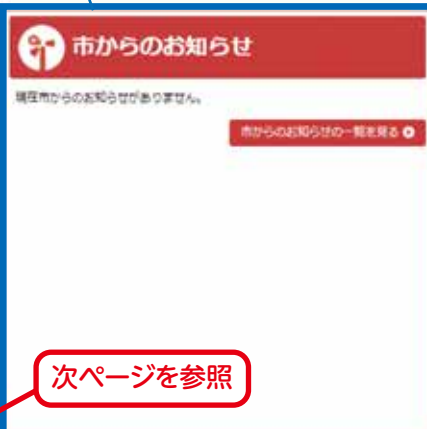

出雲市防災情報サイトを開設しました!

～お気に入り登録するなど、災害時にすぐにアクセスできるようにしておきましょう!～

防災情報を集約し、わかりやすくお知らせする「出雲市防災情報サイト」を開設しました。

このサイトから、お住まいの付近で開設している避難所や通行規制などの重要な情報をリアルタイムに地図上で確認することができます。

洪水・土砂災害ハザードマップ(浸水想定区域、土砂災害警戒区域)も表示できます。日ごろから危険箇所の確認にご活用ください。

お気に入り登録するなど、災害時にすぐにアクセスできるようにしておきましょう。

出雲市防災情報サイトはこちら▼

スマホ対応!

サイトURL:

<https://www.izumo-bosai.jp/bizumo32/portal/html/home.html>

防災気象情報や市が発令している避難情報等を時系列で掲載します。

確認できる情報

台風接近に伴う注意喚起など防災に関するさまざまなお知らせを掲載します。

気象庁が発表中の防災気象情報(特別警報、警報、注意報、土砂災害警戒情報)を掲載します。

出雲市防災情報サイト

次ページを参照

ハザードマップ(PDF版)を掲載している市のホームページに移動します。

開設中の避難所名、避難情報発令状況及び発令対象地域、通行規制情報(全面通行止め)を掲載します。

開設している避難所や通行規制場所など、重要な情報を視覚的にわかりやすく表示します。

関係機関のホームページ等の各種リンクを掲載します。

さまざまな情報を地図上でわかりやすく表示

確認したい情報を選択すると、該当する内容を地図上に表示します。
 スマホ版では、「現在地表示」ボタンを選択すると、GPSが有効であれば、ご自身のいる場所に地図が移動します。

洪水・土砂災害ハザードマップを表示することができますので、お住まいの地域の災害リスクを確認するなど、日ごろからの防災対策としてもご活用ください。

開設中の避難所

開設中の避難所

地区名

- 出雲地域
- 平田地域
- 佐田地域
- 多伎地域
- 湖陵地域
- 大社地域
- 斐川地域