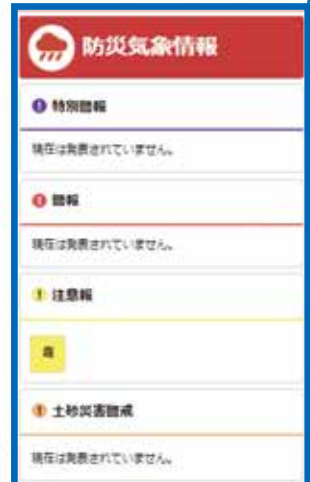

出雲市防災情報サイトを開設しました!

～お気に入り登録するなど、災害時にすぐにアクセスできるようにしておきましょう!～

防災情報を集約し、わかりやすくお知らせする「出雲市防災情報サイト」を開設しました。

このサイトから、お住まいの付近で開設している避難所や通行規制などの重要な情報をリアルタイムに地図上で確認することができます。

洪水・土砂災害ハザードマップ(浸水想定区域、土砂災害警戒区域)も表示できます。日ごろから危険箇所の確認にご活用ください。

お気に入り登録するなど、災害時にすぐにアクセスできるようにしておきましょう。

出雲市防災情報サイトはこちら▼

スマホ対応!

サイトURL:

<https://www.izumo-bosai.jp/bizumo32/portal/html/home.html>

防災気象情報や市が発令している避難情報等を時系列で掲載します。

確認できる情報

台風接近に伴う注意喚起など防災に関するさまざまなお知らせを掲載します。

気象庁が発表中の防災気象情報(特別警報、警報、注意報、土砂災害警戒情報)を掲載します。

出雲市防災情報サイト

次ページを参照

ハザードマップ(PDF版)を掲載している市のホームページに移動します。

開設中の避難所名、避難情報発令状況及び発令対象地域、通行規制情報(全面通行止め)を掲載します。

開設している避難所や通行規制場所など、重要な情報を視覚的にわかりやすく表示します。

関係機関のホームページ等の各種リンクを掲載します。

さまざまな情報を地図上でわかりやすく表示

確認したい情報を選択すると、該当する内容を地図上に表示します。
 スマホ版では、「現在地表示」ボタンを選択すると、GPSが有効であれば、ご自身のいる場所に地図が移動します。

洪水・土砂災害ハザードマップを表示することができますので、お住まいの地域の災害リスクを確認するなど、日ごろからの防災対策としてもご活用ください。

開設中の避難所

開設中の避難所

地区名

- 出雲地域
- 平田地域
- 佐田地域
- 多伎地域
- 湖陵地域
- 大社地域
- 斐川地域