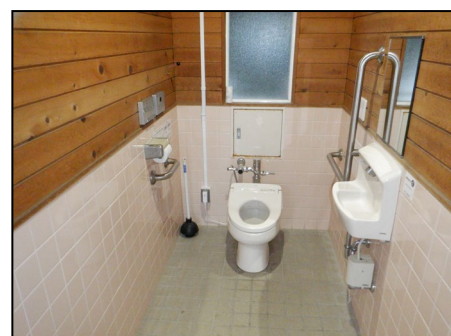

## J R 江 南 駅 駅 舎 の 供 用 開 始 に つ い て

今年度改修しました J R 江南駅駅舎について、下記のとおり供用開始しましたので報告します。

記

1. 供用開始日 令和5年2月9日(木)
2. 整備状況 J R 江南駅(待合所及び通路 26.29 m<sup>2</sup>)・既設トイレの洋式化

江南駅待合所

多目的トイレの改修

江南駅通路

洋式化