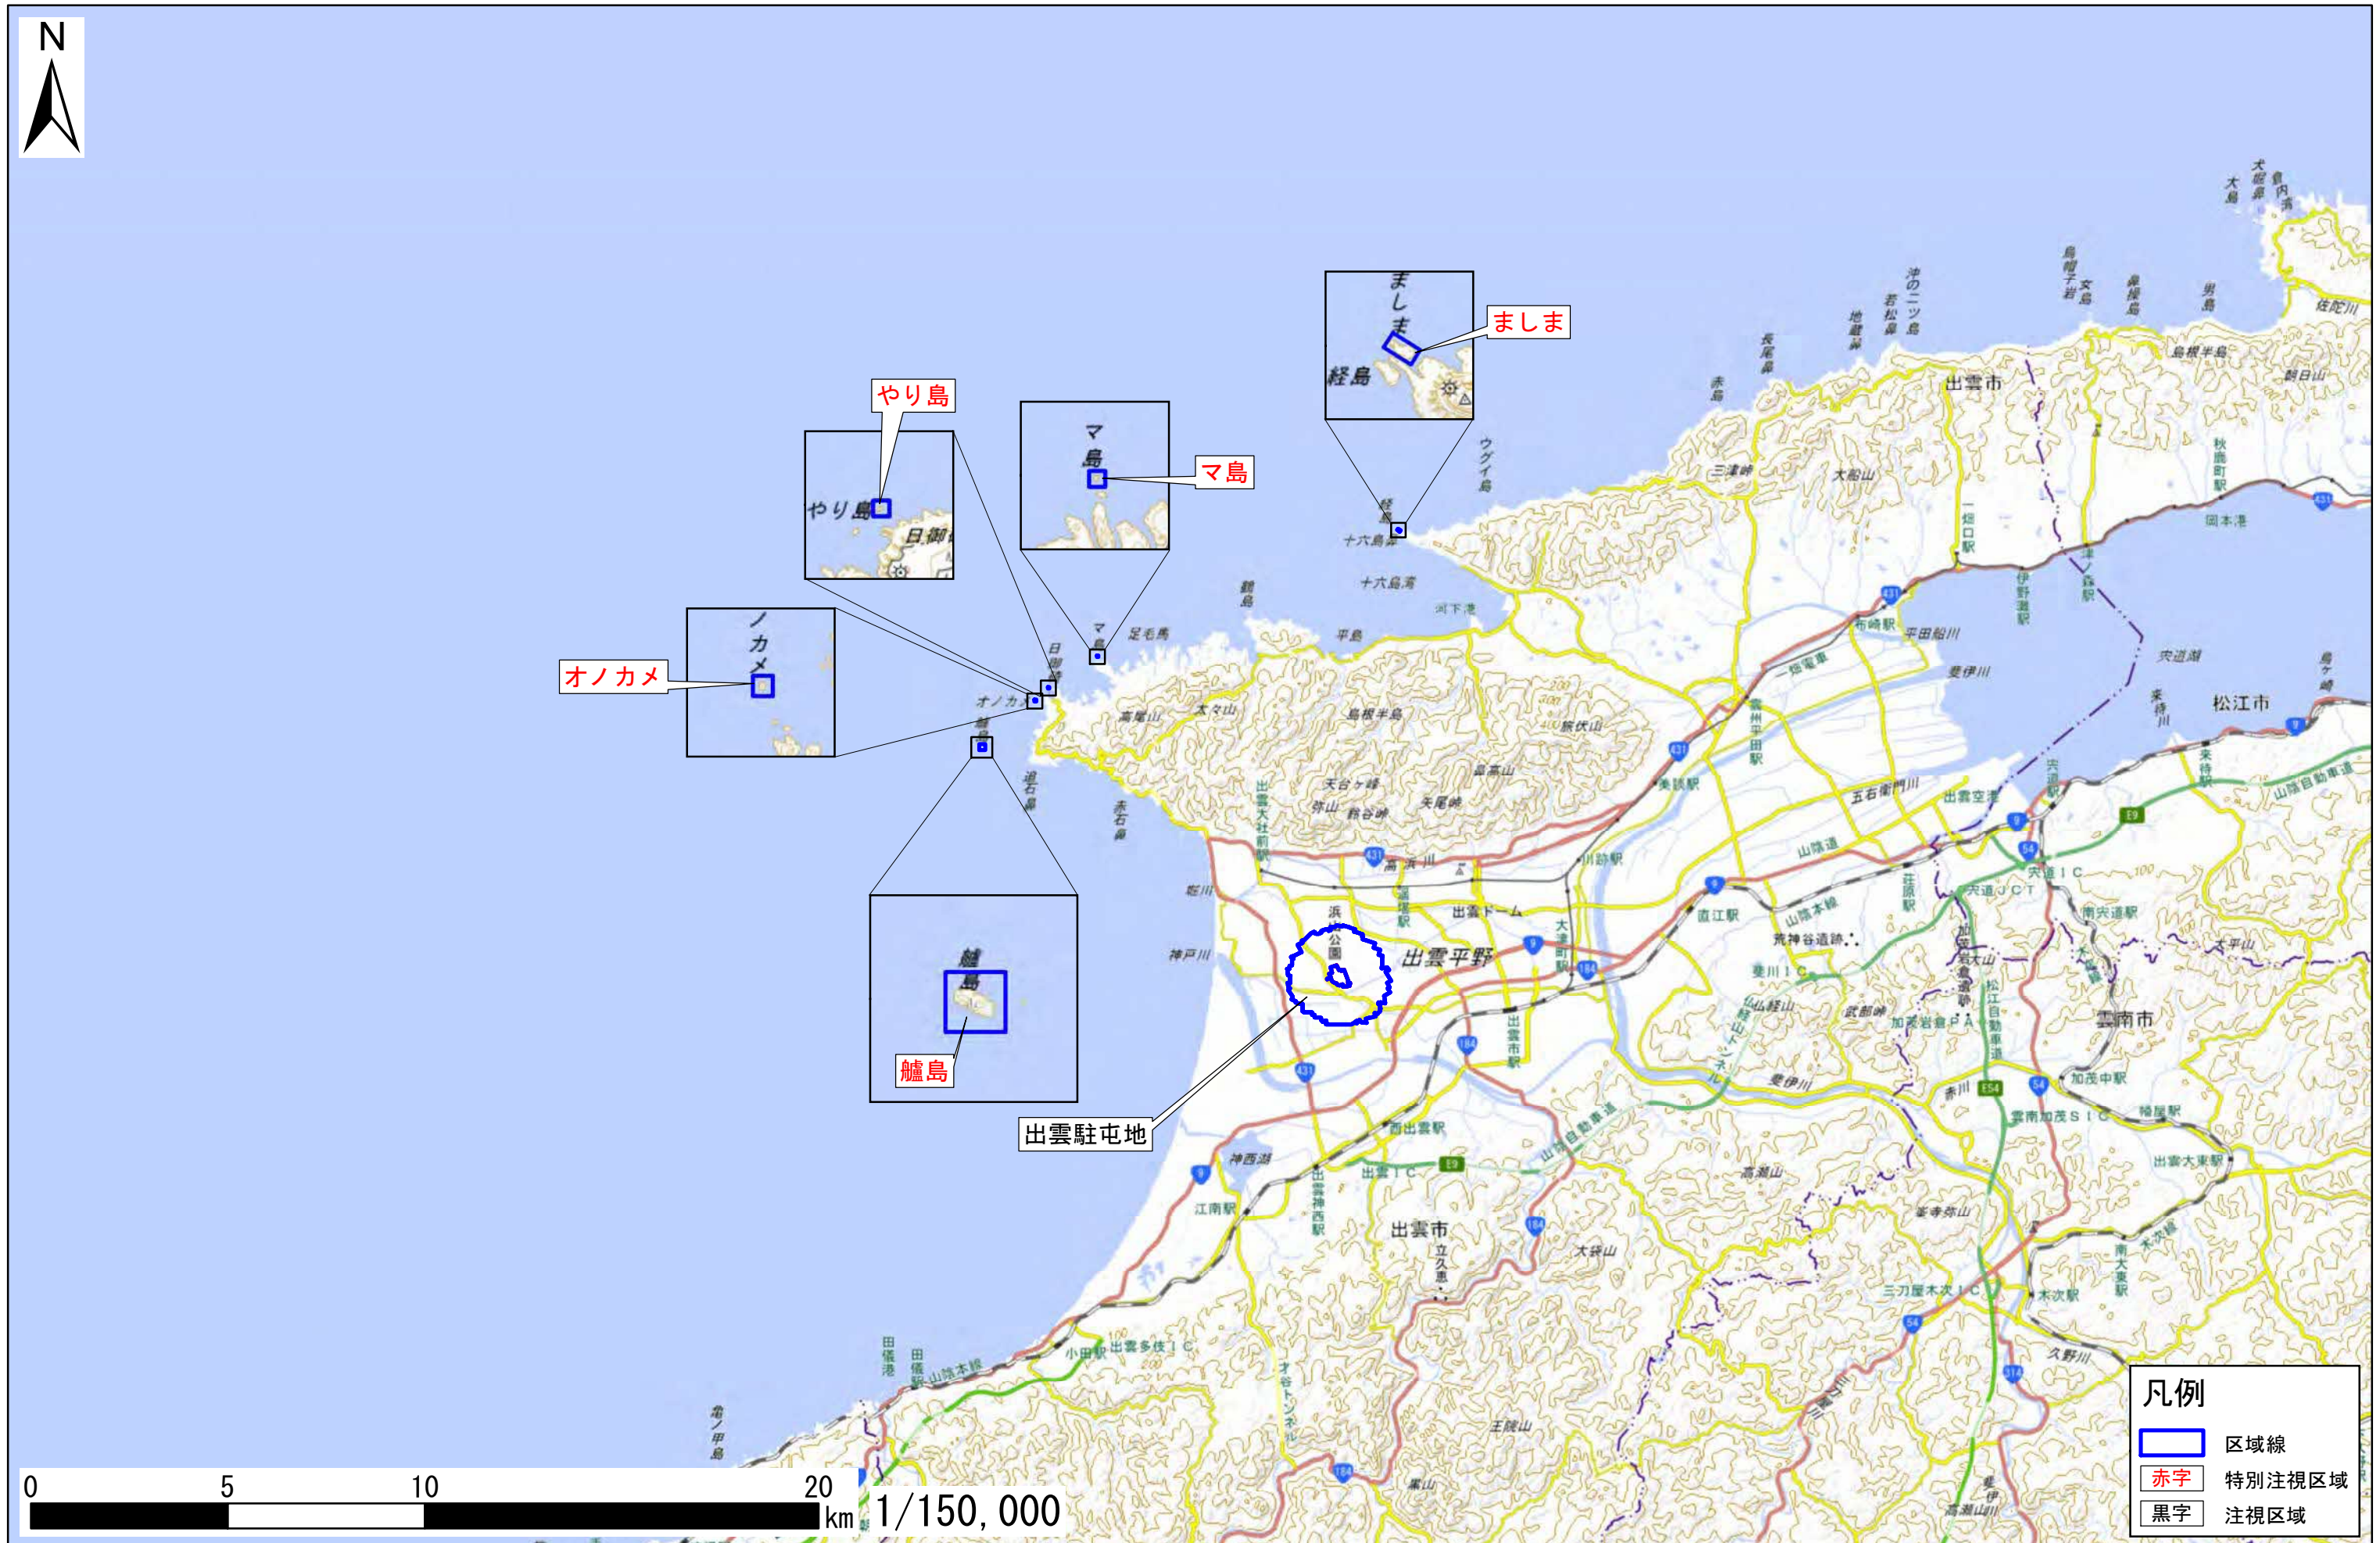

# 島根県出雲市

この地図は、地理院地図に区域情報を追記して作成しています。  
また、地図上に記載した区域を示す線は、データ作成上の誤差が含まれます。本図は、令和4年9月時点のものです。