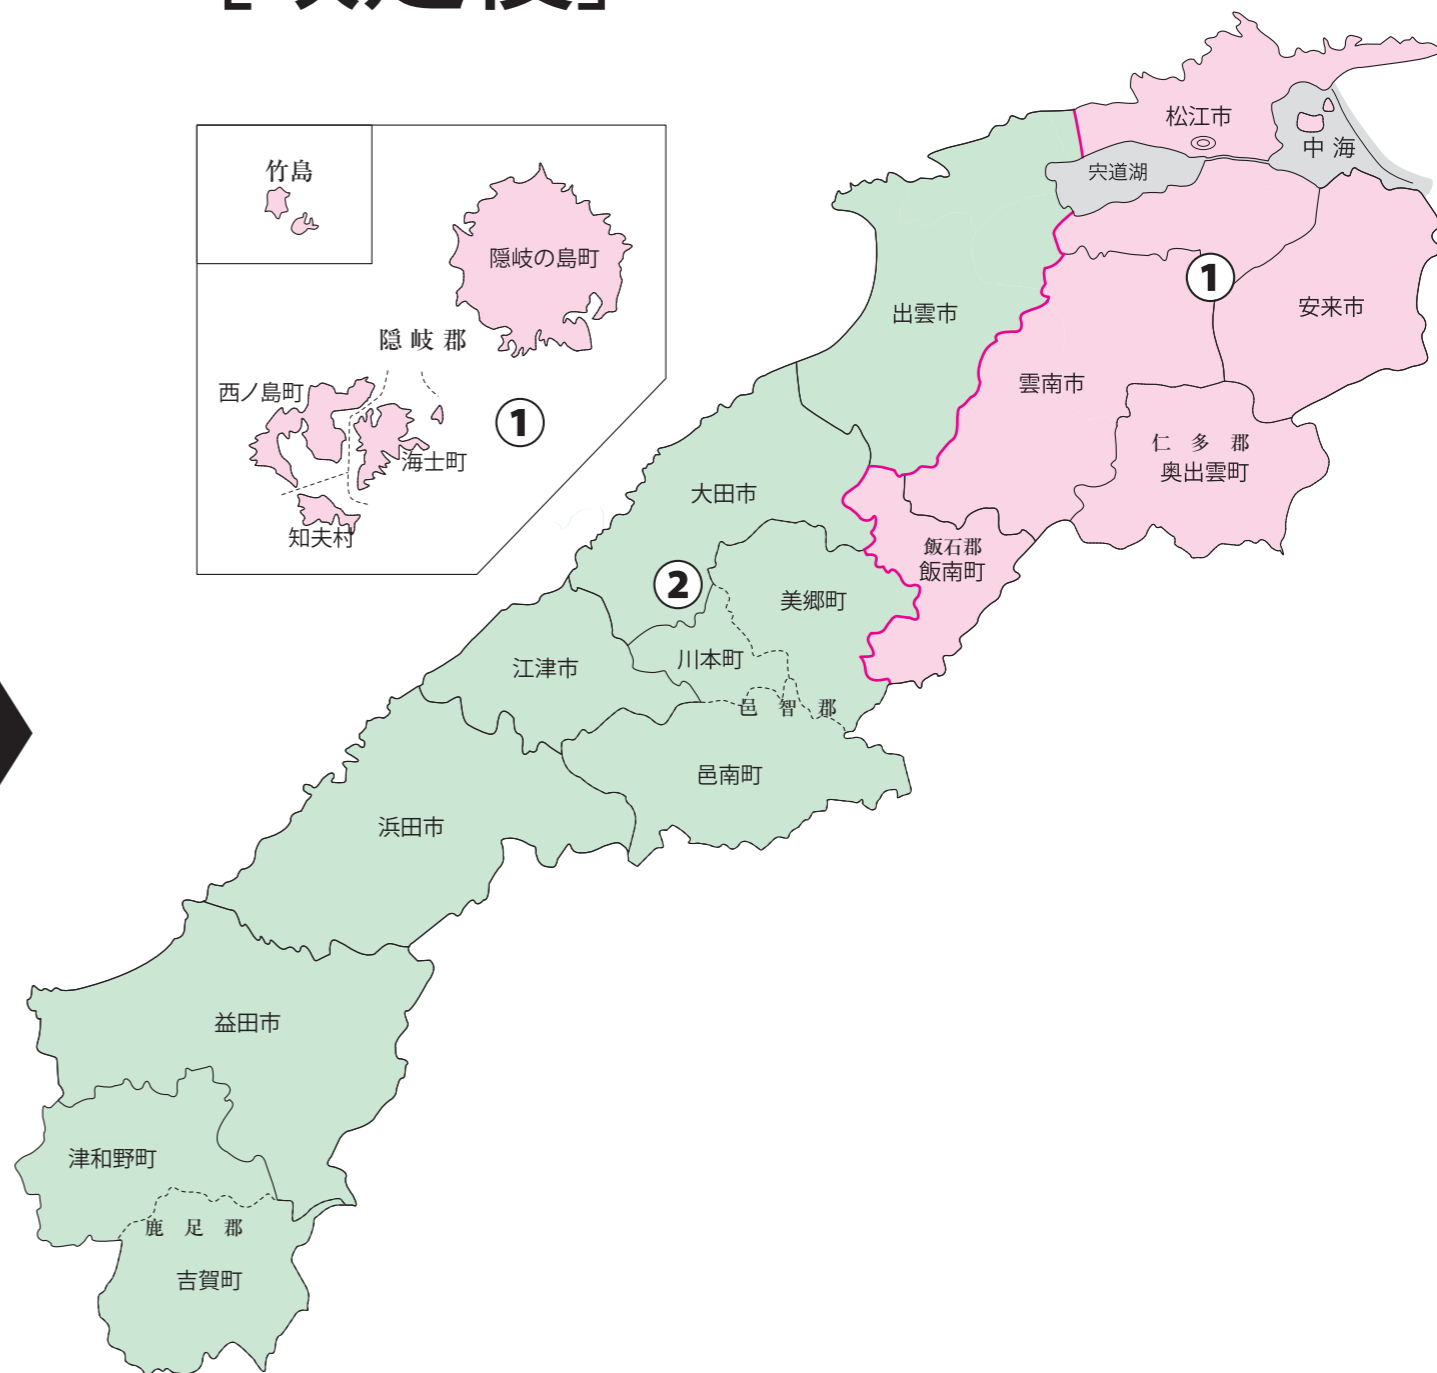

衆議院議員選挙の小選挙区が改定されました。
次の衆議院議員総選挙からは、新しい選挙区で選挙が行われます。

島根県

[改定前]

[改定後]

お問い合わせは

- 総務省選挙部
- 市区町村選挙管理委員会
- 都道府県選挙管理委員会