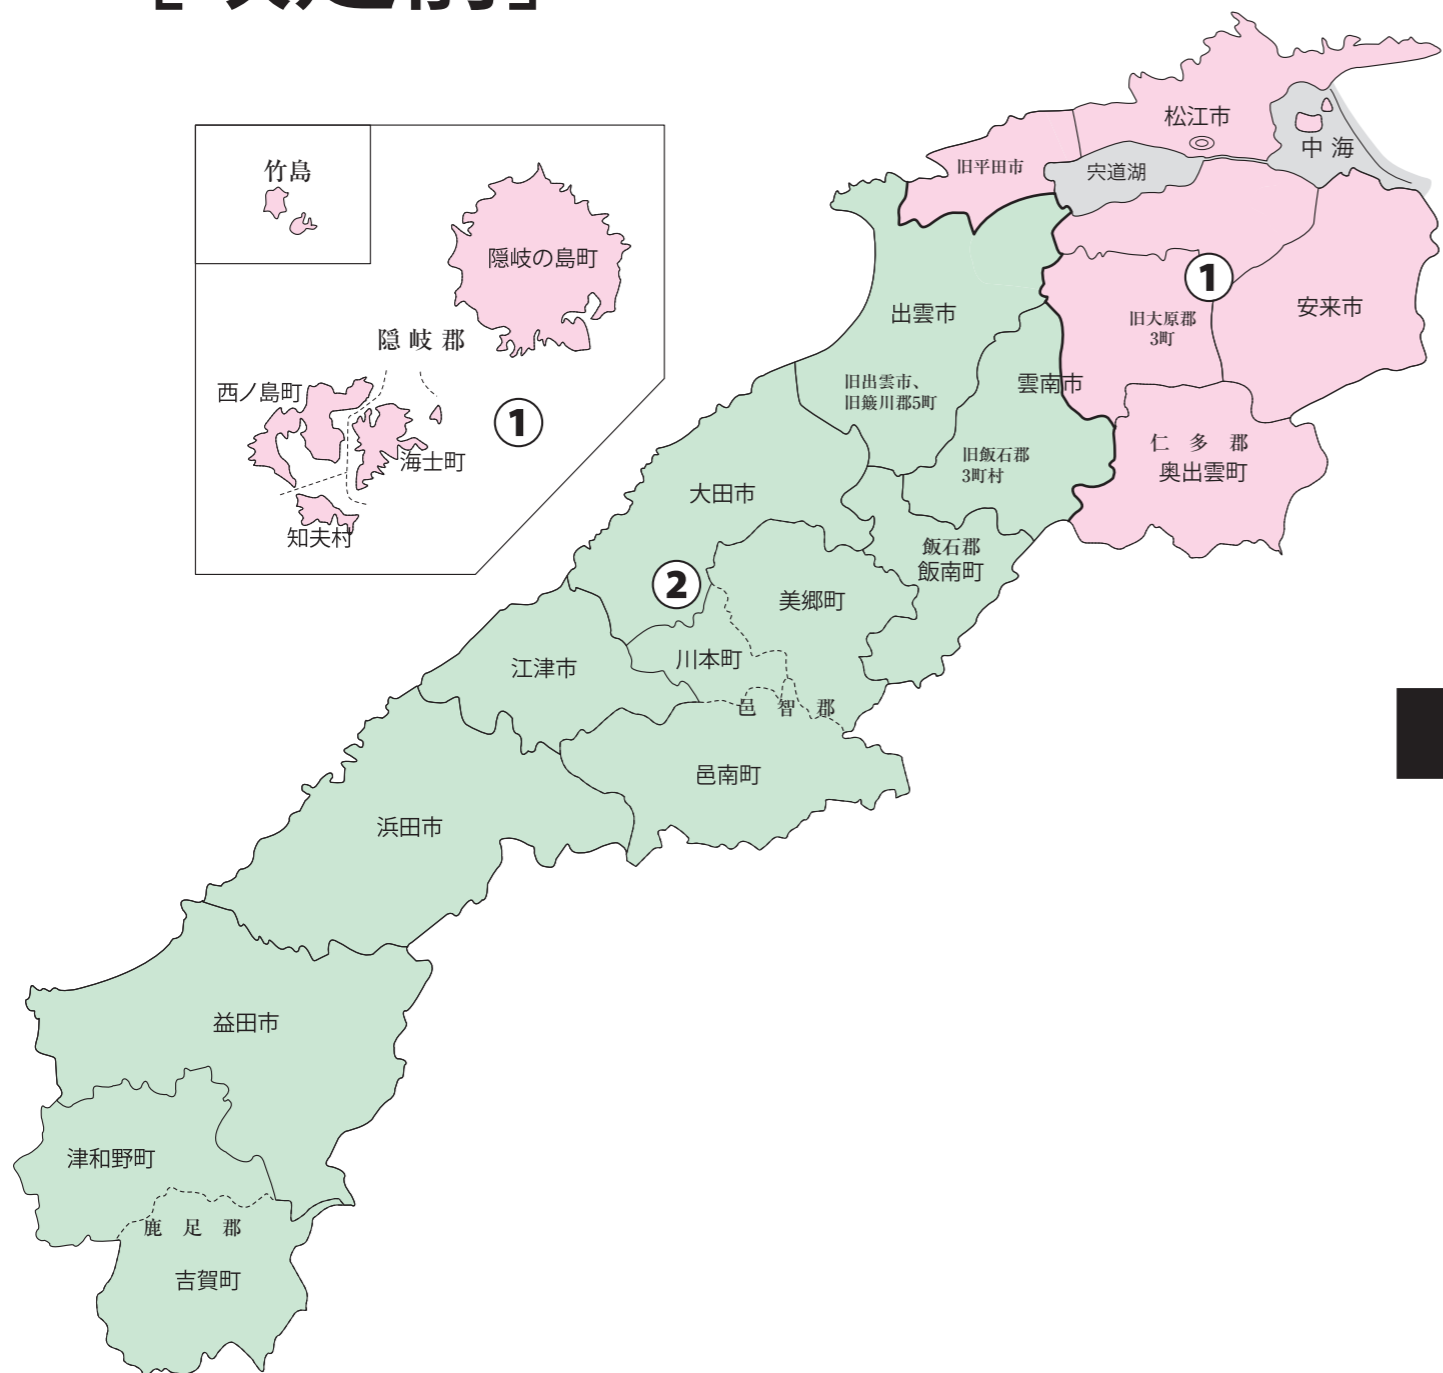

衆議院議員選挙の小選挙区が改定されました。
次の衆議院議員総選挙からは、新しい選挙区で選挙が行われます。

島根県

[改定前]

[改定後]

お問い合わせは

- 総務省選挙部
- 市区町村選挙管理委員会
- 都道府県選挙管理委員会