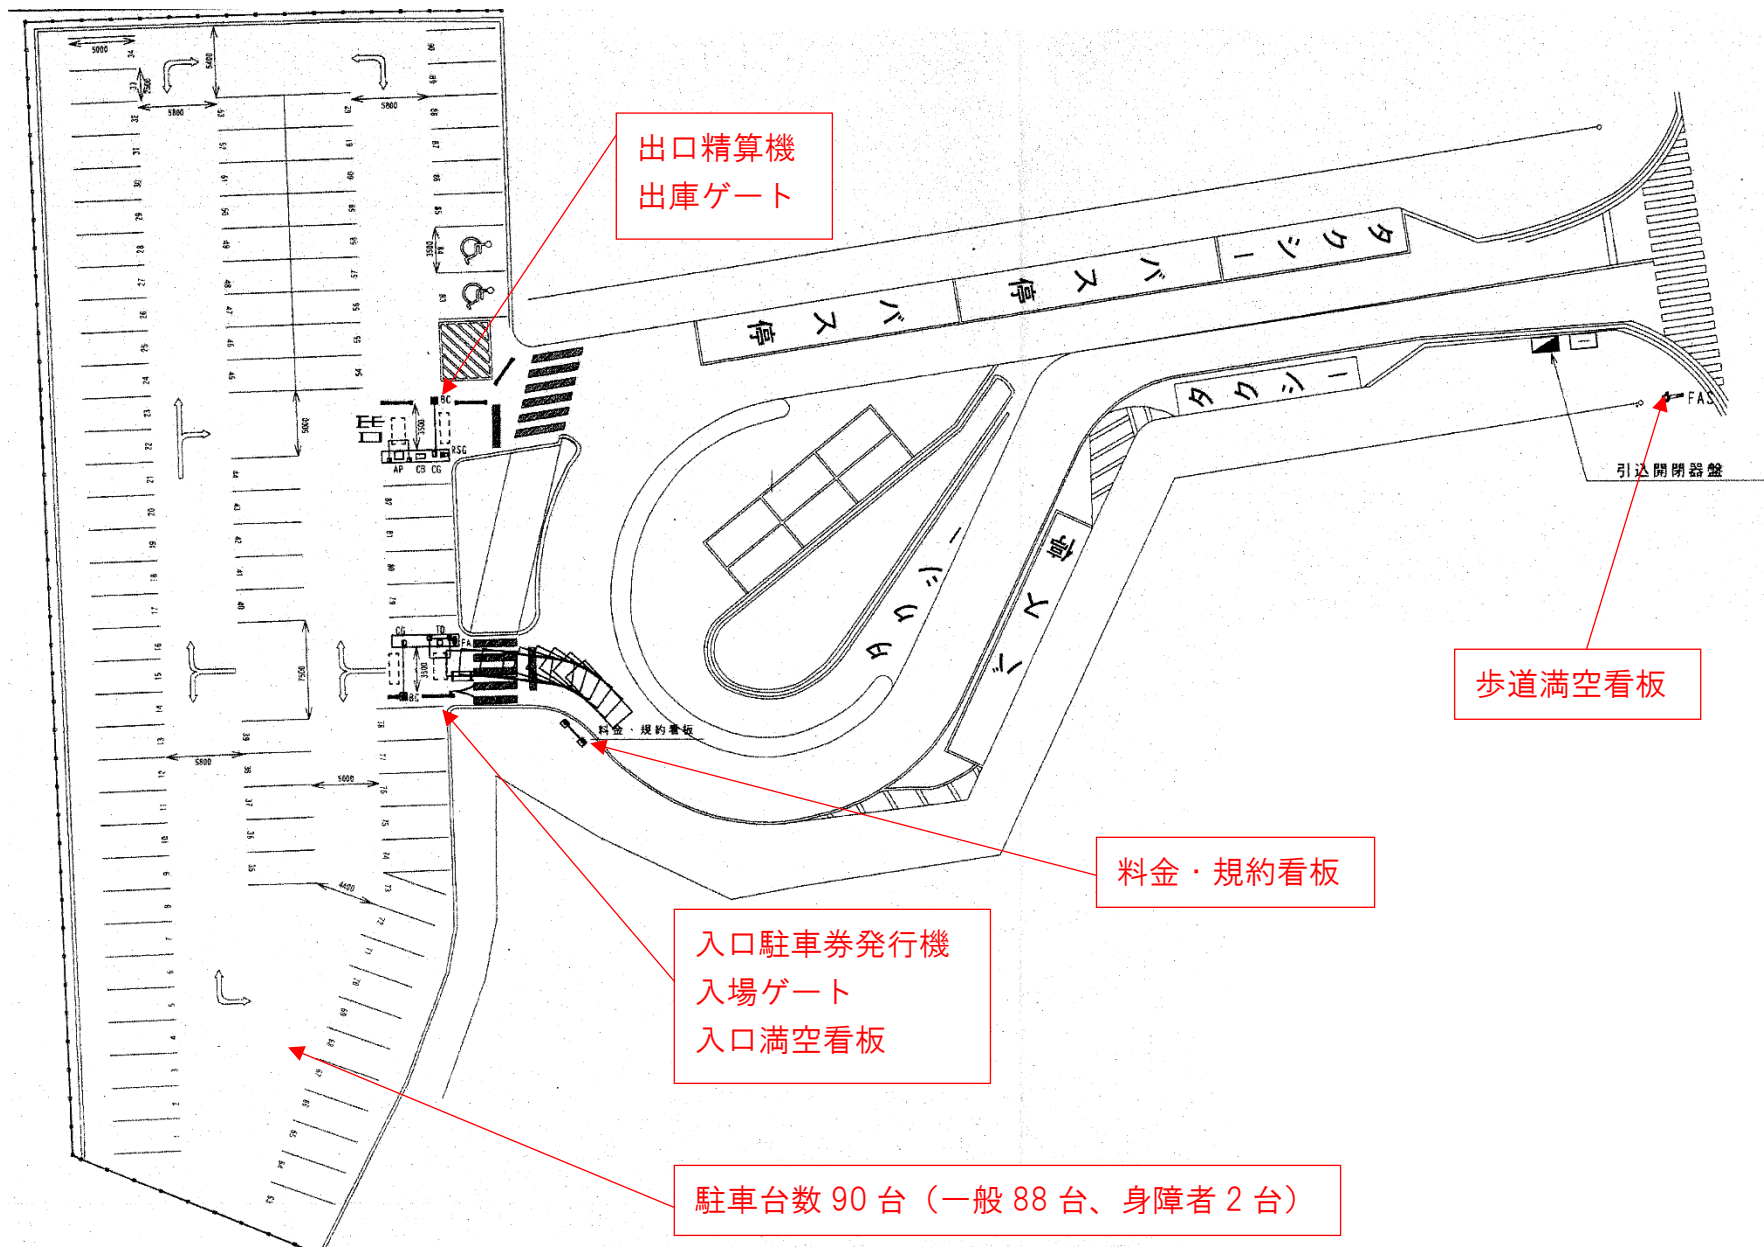

～神門通り交通広場有料駐車場の概要図～

出口精算機
出庫ゲート

歩道満空看板

料金・規約看板

入口駐車券発行機
入場ゲート
入口満空看板

駐車台数 90 台 (一般 88 台、身障者 2 台)