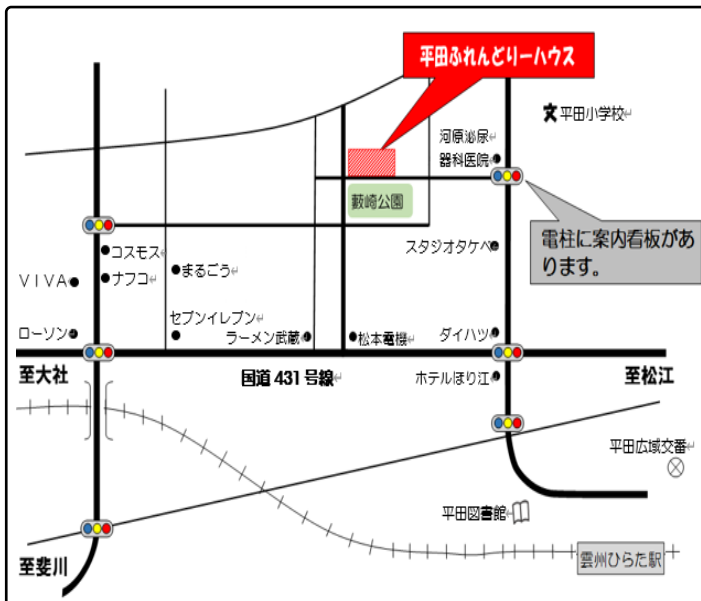

会場：平田ふれんどリーハウス（出雲市西平田町 171）※裏面地図参照

対象：出雲市在住または在勤の 20~40 代の独身男女 各 8 名

持ち物：エプロン、マスク、手拭きタオル、飲み物(水分補給のため)

参加料：700円

※当日のマッチングはありません

気になる方には連絡先のカードが渡せます。 **申込等詳細は裏面をご覧ください**

[主催] 出雲市 縁結び定住課/市民活動支援課 <平田ふれんどリーハウス>

講師紹介

会場地図

目次 美由紀さん
(手づくりパン研究
普及会マスター)

出雲市出身

2018年に、出雲の自宅でパン教室ル・モモンを開く。

2021年には、平田にも工房を構え、現在は自宅と
工房の2カ所でパン教室を開催。教室は、女性限定、
少人数制、単発制で開催し、季節にあったメニューで、
気軽に楽しいパン作りをしている。

モットーは、「パンづくりを通して、幸せなひとと
ときを感じてもらうこと」。

13:00～ 受付