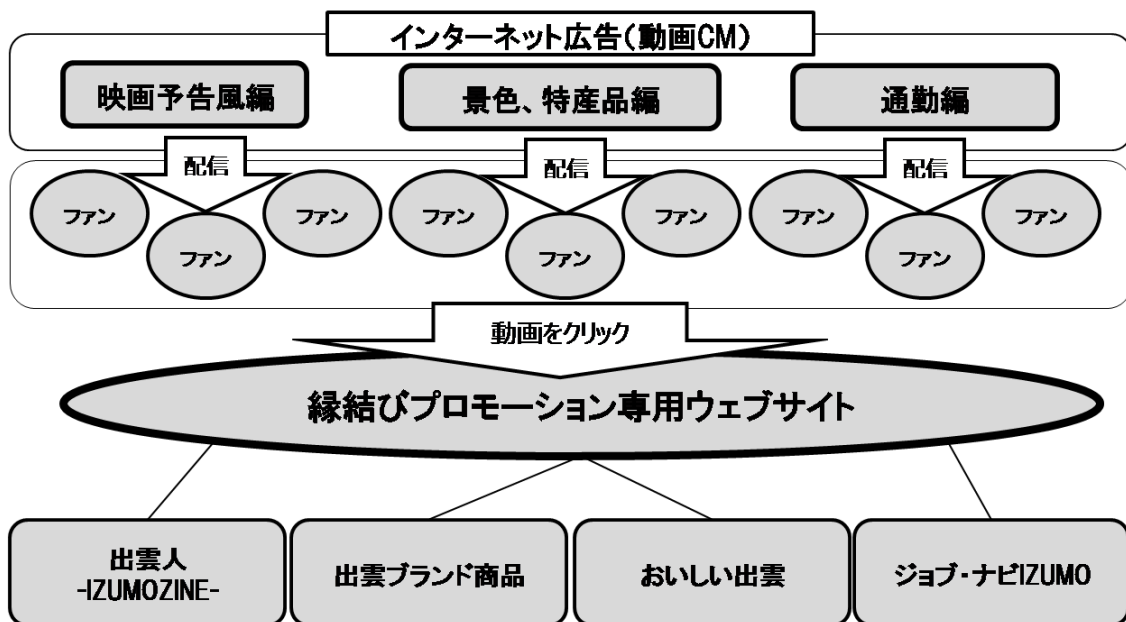

## 縁結びプロモーション事業による市のPR開始について

本市では、出雲の魅力を多くの人に伝えるため、様々な分野のウェブサイトを作成し、情報発信を行っています。

このたび、より多くの方にウェブサイトをご覧いただき、出雲の魅力を感じ取ってもらうため、これらのウェブサイトを互いに関連付け、インターネット広告を活用して市のPRを行う「縁結びプロモーション事業」を実施します。

本事業では、出雲のファン（これからファンになる人を含む。）に対して、出雲の情報をより効率よく発信し、出雲の情報に触れてもらうことで、将来の移住・定住や特産品の購入など、出雲に関わる人の増加をめざします。

### 1 配信する動画CM

- (1)映画予告風編 (2)風景編 (3)通勤編

### 2 縁結びプロモーションウェブサイトURL

<https://izumo-enmusubi-promotion.jp/>

### 3 縁結びプロモーション事業のイメージ図