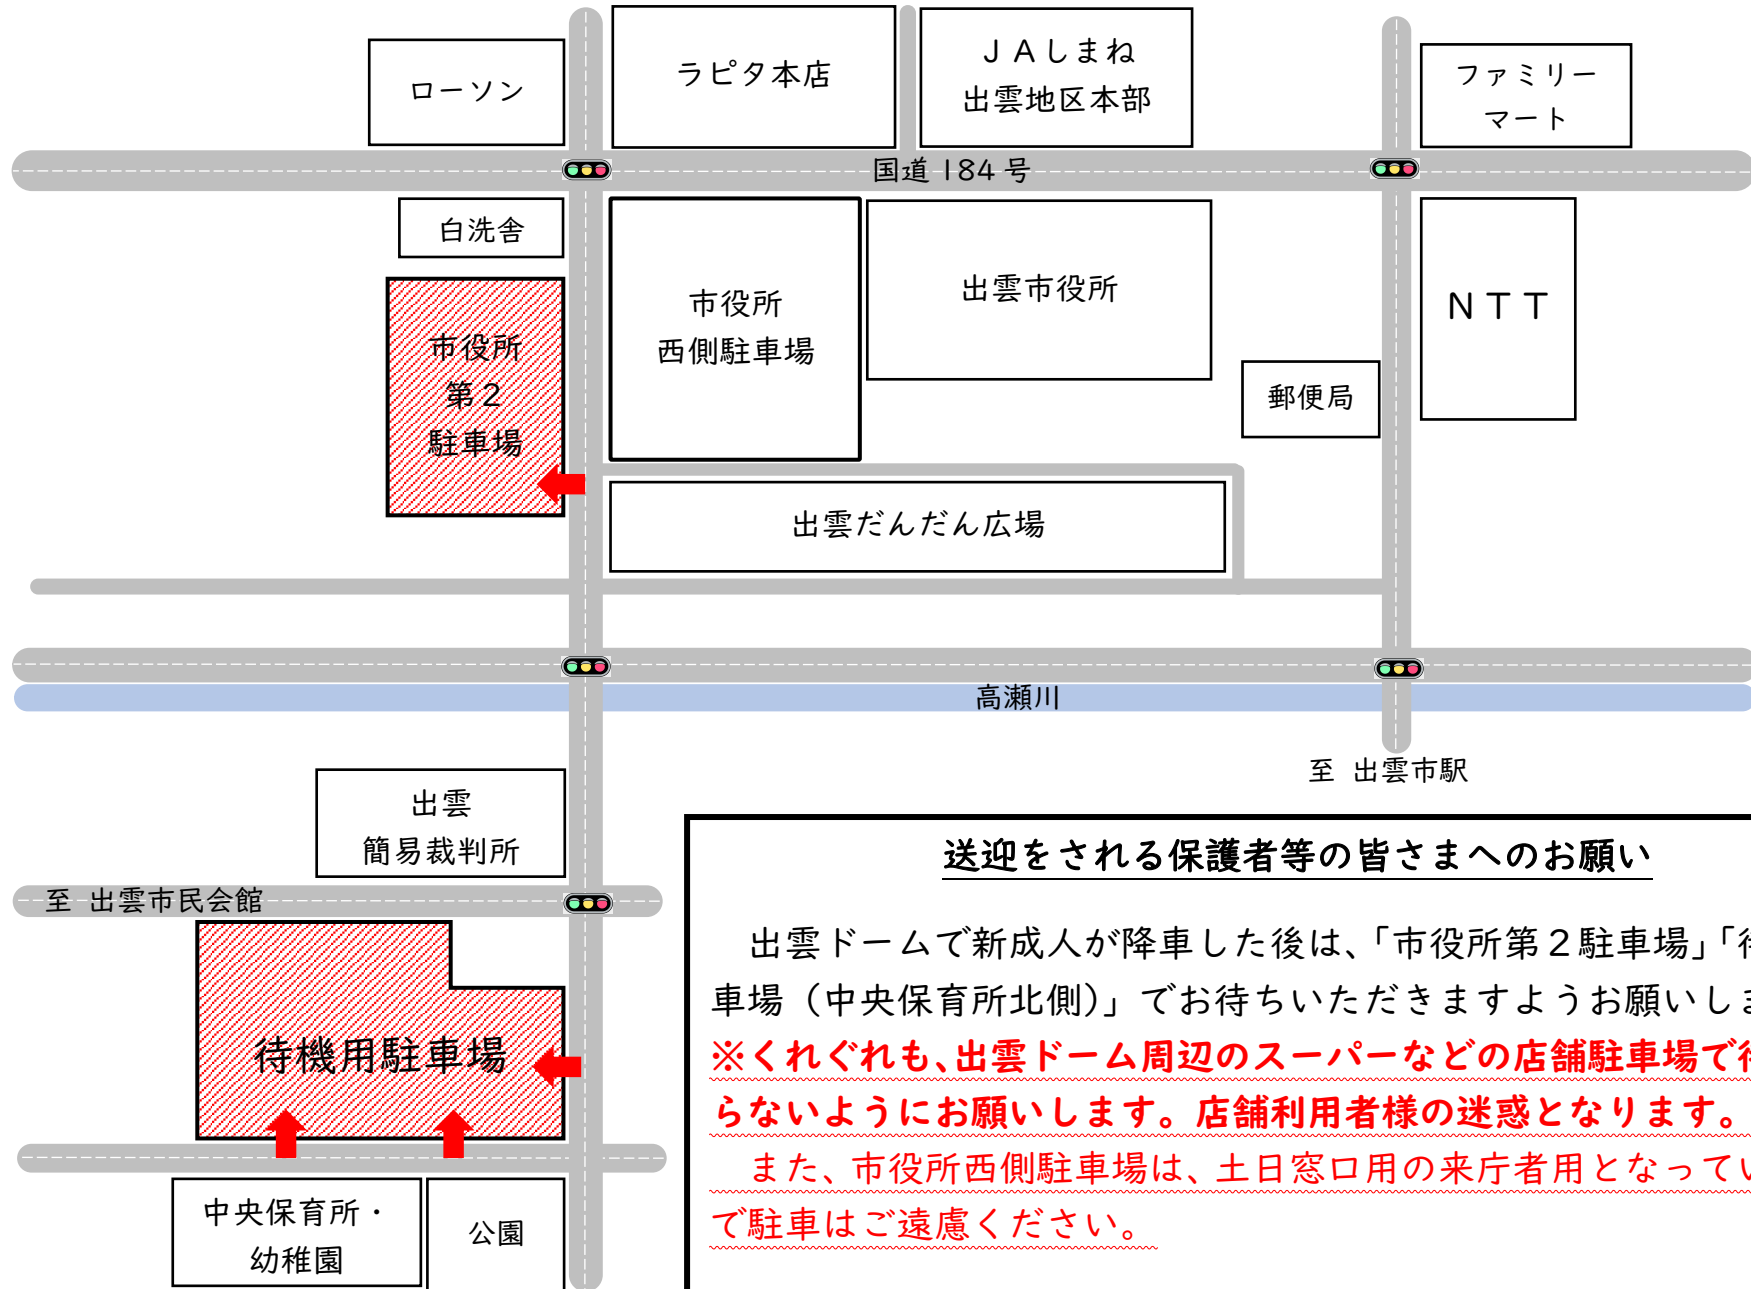

【送迎車待機場所案内図】

送迎をされる保護者等の皆さまへのお願い

出雲ドームで新成人が降車した後は、「市役所第2駐車場」「待機用駐車場（中央保育所北側）」でお待ちいただきますようお願いいたします。

※くれぐれも、出雲ドーム周辺のスーパーなどの店舗駐車場で待機なされないようにお願いします。店舗利用者様の迷惑となります。

また、市役所西側駐車場は、土日窓口用の来庁者用となっていますので駐車はご遠慮ください。