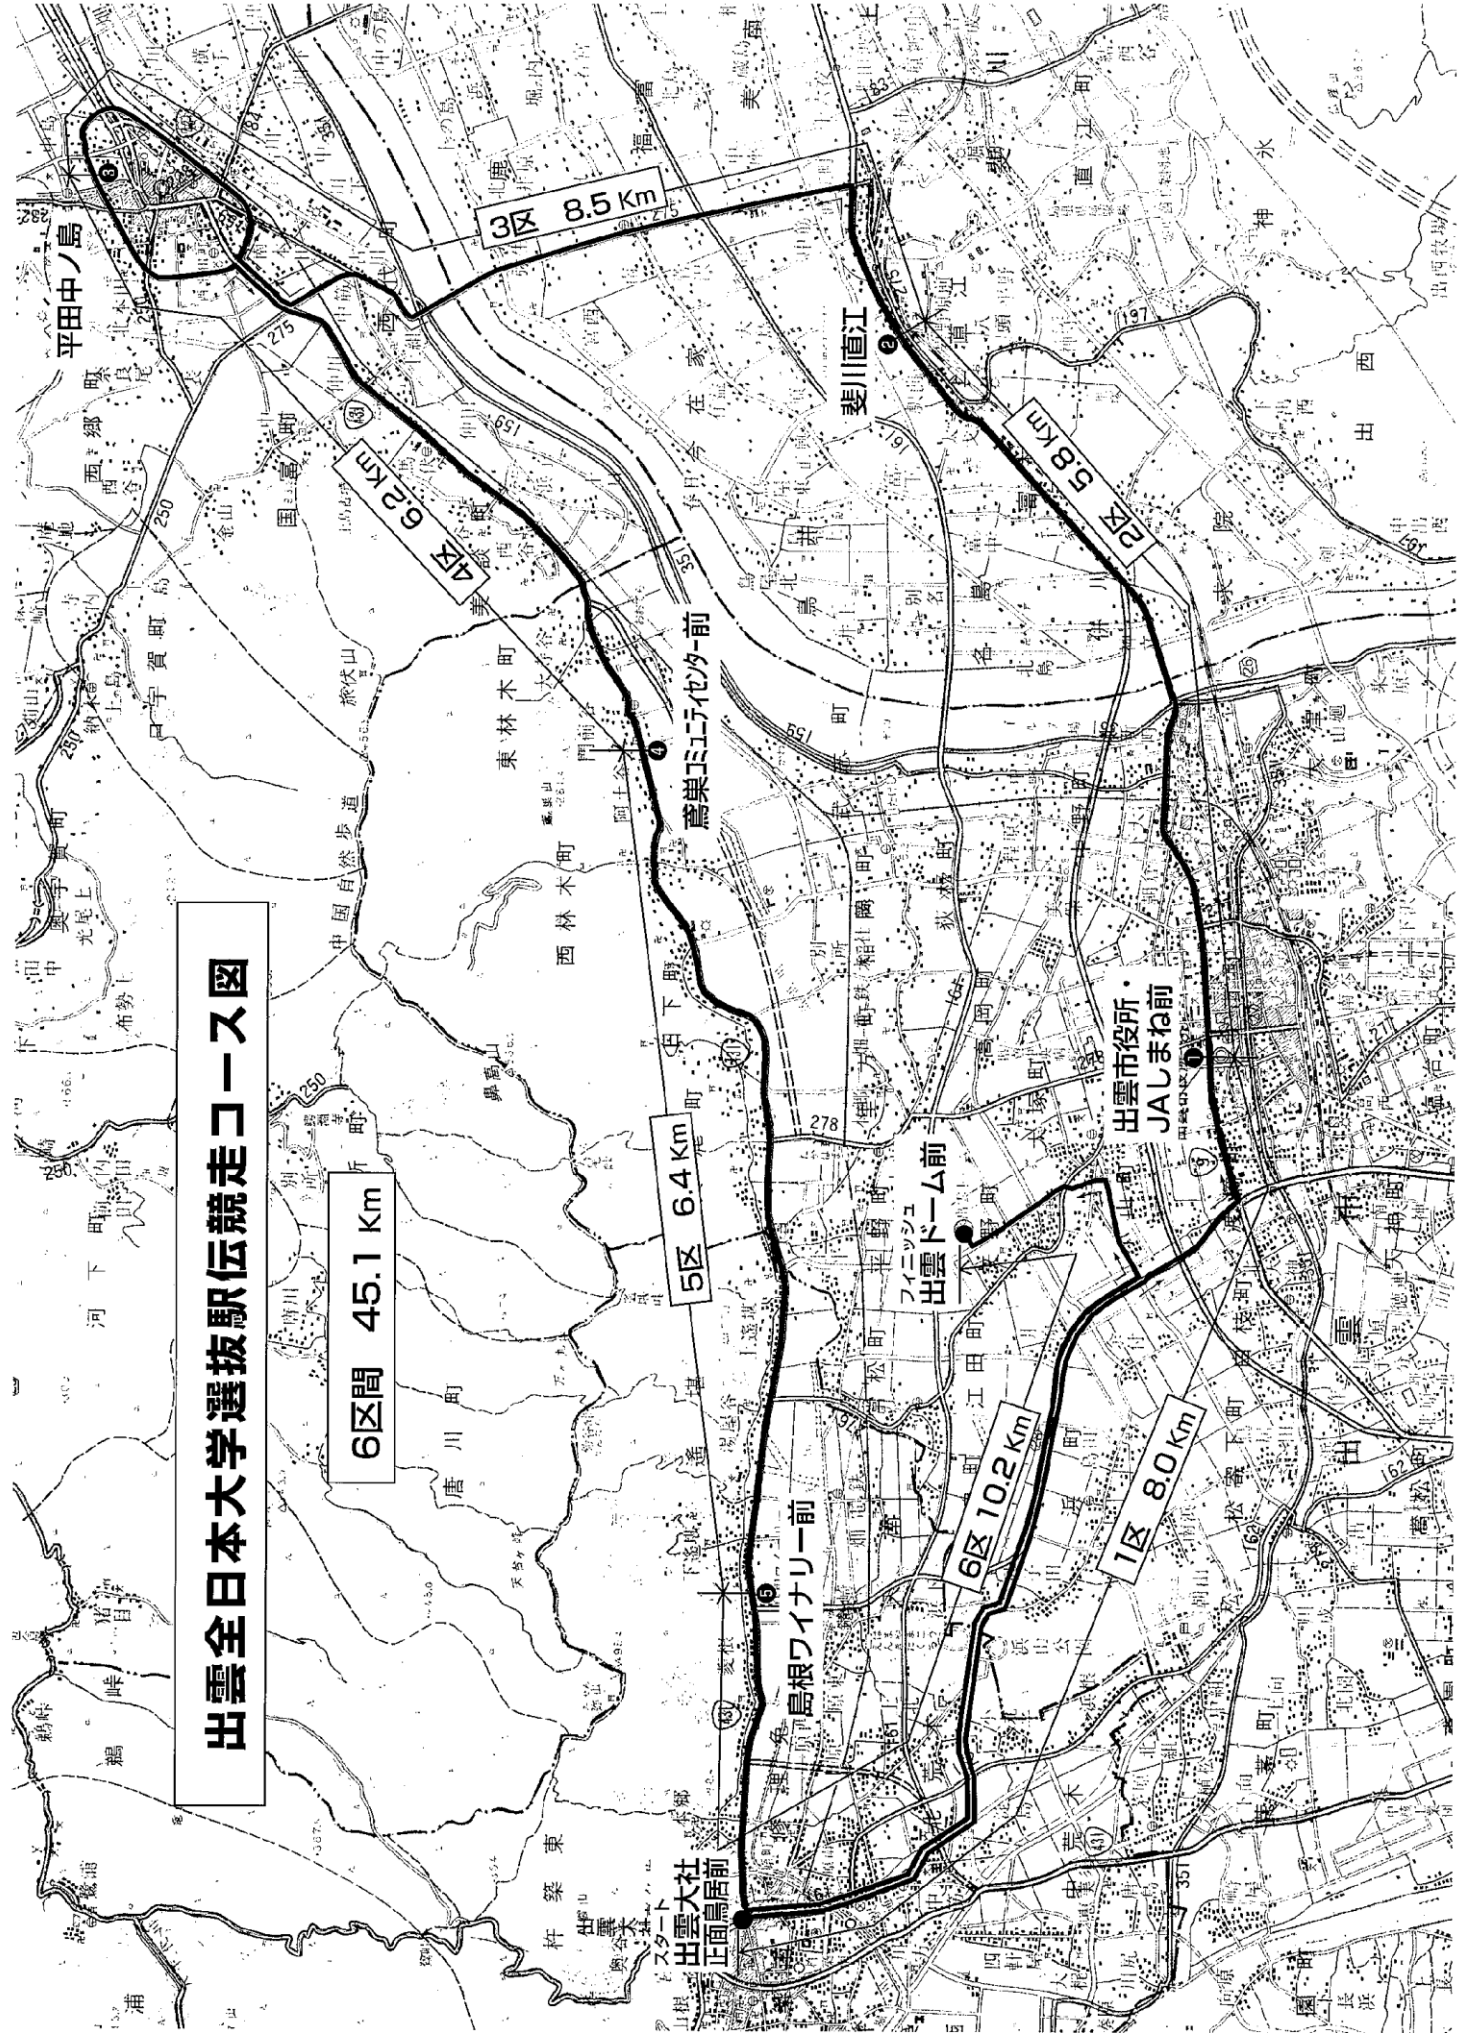

第33回出雲全日本大学選抜駅伝競走の開催について

神在月の出雲路を舞台にした「出雲駅伝」は、大学三大駅伝の一つとして、また全国の駅伝シーズンの幕開けを飾る大会として定着しました。

昨年、新型コロナウイルス感染症拡大の影響により残念ながら中止となりましたが、今年は新型コロナウイルス感染症対策の徹底を図り、次のとおり開催します。

1. 主催 公益社団法人日本学生陸上競技連合、出雲市
2. 主管 出雲全日本大学選抜駅伝競走組織委員会
3. 協賛 富士通Japan株式会社
4. 特別賛助 森永製菓株式会社
5. 期日 令和3年(2021)10月10日(日)
6. コース
 - ・スタート 出雲大社正面鳥居前(勢溜)
 - ・フィニッシュ 出雲ドーム前
 - ・6区間 45.1km(コース図は裏面のとおりに)
7. 出場チーム 20チーム(別紙のとおり)
8. 日程(予定)
 - 10月9日(土)
 - 14:15~15:00 出場校受付:ニューウェルシティ出雲
 - 15:30~16:00 監督者会議:ニューウェルシティ出雲
 - 16:00~16:30 プレスインタビュー:ニューウェルシティ出雲
 - 10月10日(日)
 - 12:05 競技スタート:出雲大社正面鳥居前
 - 14:16頃 競技フィニッシュ:出雲ドーム
9. 放送日程 フジテレビ系列にて全国生放送
10月10日(日) 12時00分~14時25分
10. 大会運営 本大会は、新型コロナウイルス感染症対策に係るガイドラインを作成し、徹底した感染症対策を図り、万全を期して開催します。
 - (1)選手やチーム関係者、大会関係者の健康管理、感染予防対策の徹底
 - (2)スタート、フィニッシュ、各中継所は立入禁止区域を設定、沿道における応援自粛の呼びかけや学生による大規模応援の中止などコース沿線での感染対策の徹底
 - (3)開会式、表彰式、閉会式は中止します。
 - (4)新型コロナウイルス感染症の世界的な感染状況を踏まえ、アイビーリーグ選抜の出場は見合わせる事となりました。
 - (5)今大会から新たな運営ボランティアとして、地元企業や中国四国学生陸上連盟の学生の皆様約250名の協力を得て大会運営を行います。

出雲全日本大学選抜駅伝競走コース図

出場チーム

| No | チーム名 | チーム名略称 | 地区名 | 出場回数 |
|----|---------|--------|------|------|
| 1 | 札幌学院大学 | 札幌学院大 | 北海道 | 2 |
| 2 | 北海道大学 | 北海道大 | 北海道 | 初 |
| 3 | 東北学連選抜 | 東北選抜 | 東北 | 32 |
| 4 | 駒澤大学 | 駒澤大 | 関東 | 27 |
| 5 | 創価大学 | 創価大 | 関東 | 初 |
| 6 | 東洋大学 | 東洋大 | 関東 | 21 |
| 7 | 青山学院大学 | 青山学院大 | 関東 | 11 |
| 8 | 東海大学 | 東海大 | 関東 | 22 |
| 9 | 早稲田大学 | 早稲田大 | 関東 | 27 |
| 10 | 順天堂大学 | 順天堂大 | 関東 | 24 |
| 11 | 帝京大学 | 帝京大 | 関東 | 10 |
| 12 | 國學院大學 | 國學院大 | 関東 | 4 |
| 13 | 東京国際大学 | 東京国際大 | 関東 | 初 |
| 14 | 北信越学連選抜 | 北信越選抜 | 北信越 | 32 |
| 15 | 皇學館大学 | 皇學館大 | 東海 | 3 |
| 16 | 立命館大学 | 立命館大 | 関西 | 18 |
| 17 | 関西学院大学 | 関西学院大 | 関西 | 8 |
| 18 | 大阪経済大学 | 大阪経済大 | 関西 | 4 |
| 19 | 広島経済大学 | 広島経済大 | 中国四国 | 19 |
| 20 | 日本文理大学 | 日本文理大 | 九州 | 14 |