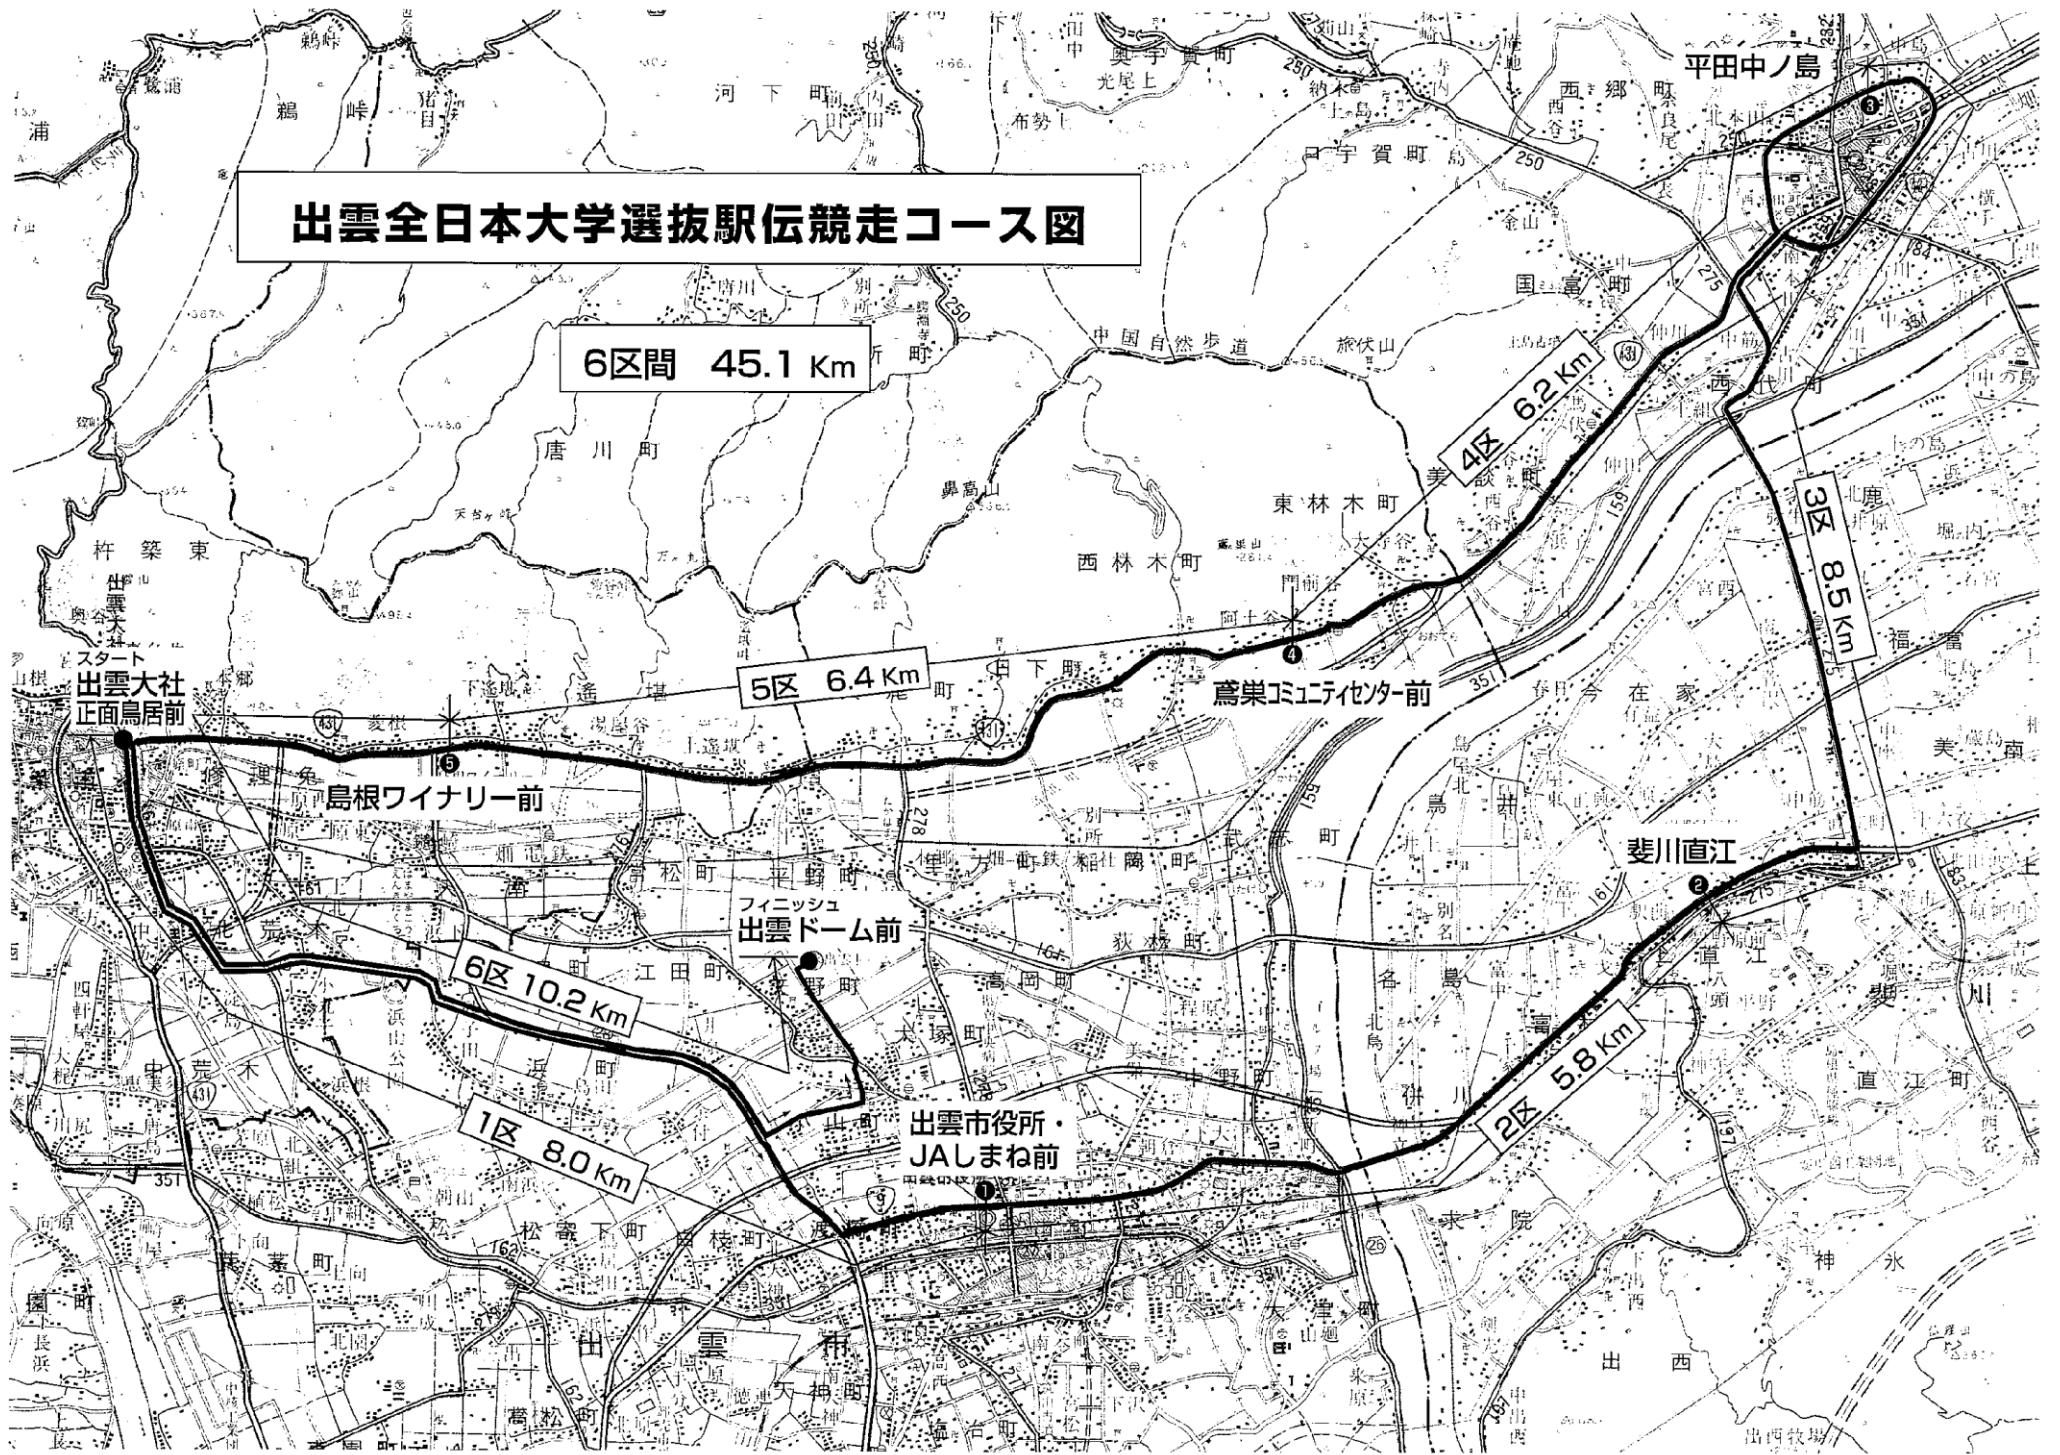

第 3 3 回出雲全日本大学選抜駅伝競走の開催について

神在月の出雲路を舞台にした「出雲駅伝」は、大学三大駅伝の一つとして、また全国の駅伝シーズンの幕開けを飾る大会として定着しました。

昨年は、新型コロナウイルス感染症拡大の影響により残念ながら中止となりましたが、今年は新型コロナウイルス感染症対策の徹底を図り、次のとおり開催します。

1. 主 催 公益社団法人日本学生陸上競技連合、出雲市
2. 主 管 出雲全日本大学選抜駅伝競走組織委員会
3. 協 賛 富士通 J a p a n 株式会社
4. 期 日 令和 3 年 (2021) 1 0 月 1 0 日 (日)
5. コ ー ス
 - ・スタート 出雲大社正面鳥居前 (勢溜)
 - ・フィニッシュ 出雲ドーム前
 - ・6 区間 4 5. 1 k m (コース図は裏面のとおり)
6. 出場チーム 2 0 チーム (別紙チラシのとおり)
7. 日程 (予定)
 - 1 0 月 9 日 (土)
 - 1 4 : 1 5 ~ 1 5 : 0 0 出 場 校 受 付 : ニューウェルシティ出雲
 - 1 5 : 3 0 ~ 1 6 : 0 0 監 督 者 会 議 : ニューウェルシティ出雲
 - 1 6 : 0 0 ~ 1 6 : 3 0 プレスインタビュー : ニューウェルシティ出雲
 - 1 7 : 0 0 ~ 1 7 : 3 0 開 会 式 : 出雲市民会館
 - 1 0 月 1 0 日 (日)
 - 1 2 : 0 5 競 技 ス タ ー ト : 出雲大社正面鳥居前
 - 1 4 : 4 0 頃 表 彰 式 ・ 開 会 式 : 出雲ドーム
8. 放送日程 フジテレビ系列にて全国生放送
 - 1 0 月 1 0 日 (日) 1 2 時 0 0 分 ~ 1 4 時 2 5 分
9. 大会運営
 - 本大会は、新型コロナウイルス感染症対策に係るガイドラインを作成し、徹底した感染症対策を図り、万全を期して開催します。
 - (1)選手やチーム関係者、大会関係者の健康管理、感染予防対策の徹底。
 - (2)沿道における応援自粛の呼びかけや学生による大規模応援の中止などコース沿線での感染対策の徹底。
 - (3)開会式、表彰式、閉会式は選手やチーム関係者、大会関係者のみ参加できることとし、内容を簡素化し時間短縮を図ります。
 - (4)新型コロナウイルス感染症の世界的な感染状況を踏まえ、アイビーリーグ選抜の出場は見合わせるようになりました。
 - (5)今大会から新たな運営ボランティアとして、地元企業や中国四国学生陸上競技連盟の学生の皆様約 3 5 0 名の協力を得て大会運営を行います。

出雲全日本大学選抜駅伝競走コース図

6区間 45.1 Km

5区 6.4 Km

4区 6.2 Km

3区 8.5 Km

6区 10.2 Km

1区 8.0 Km

2区 5.8 Km

FUJITSU

IZUMO EKIDEN

出雲駅伝

2021

10.10

日曜日

このポスターは、出雲市出身の画家 故平野勲氏が描かれた「出雲駅伝」13枚の絵の一部を使用しています。

フジテレビ系全国生中継◎12:00▶14:25 第33回 出雲全日本大学選抜駅伝競走