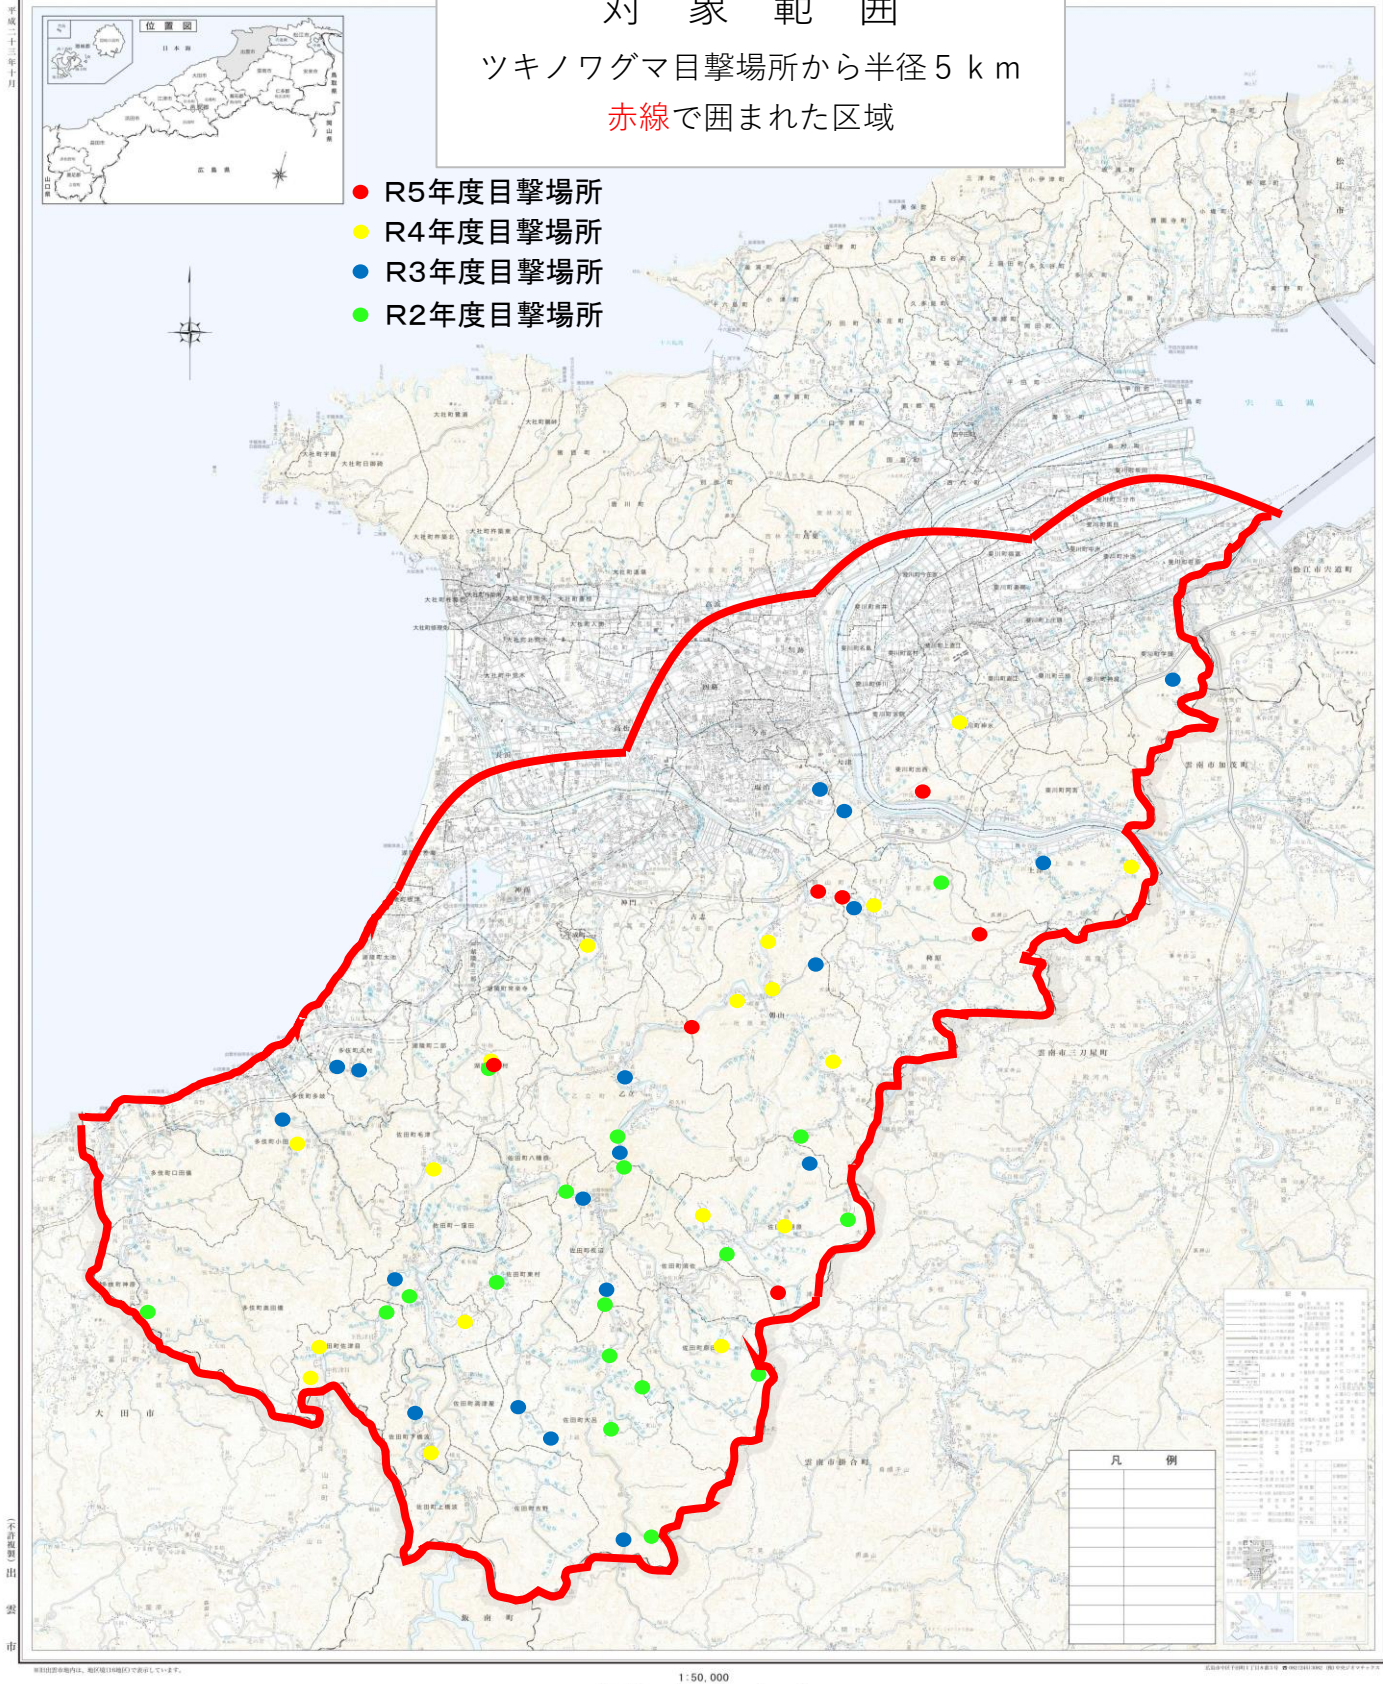

対象範囲

ツキノワグマ目撃場所から半径5 km

赤線で囲まれた区域

- R5年度目撃場所
- R4年度目撃場所
- R3年度目撃場所
- R2年度目撃場所

平成二十六年三月三十一日現在

出雲市

資料出典: 出雲市環境部

1:50,000