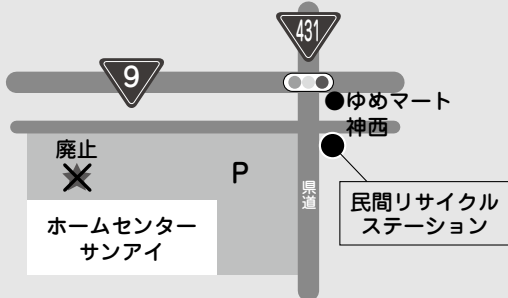

### ホームセンターサンアイ駐車場内 リサイクルステーション

廃止日：1月28日(木)[店舗閉店に伴う廃止]