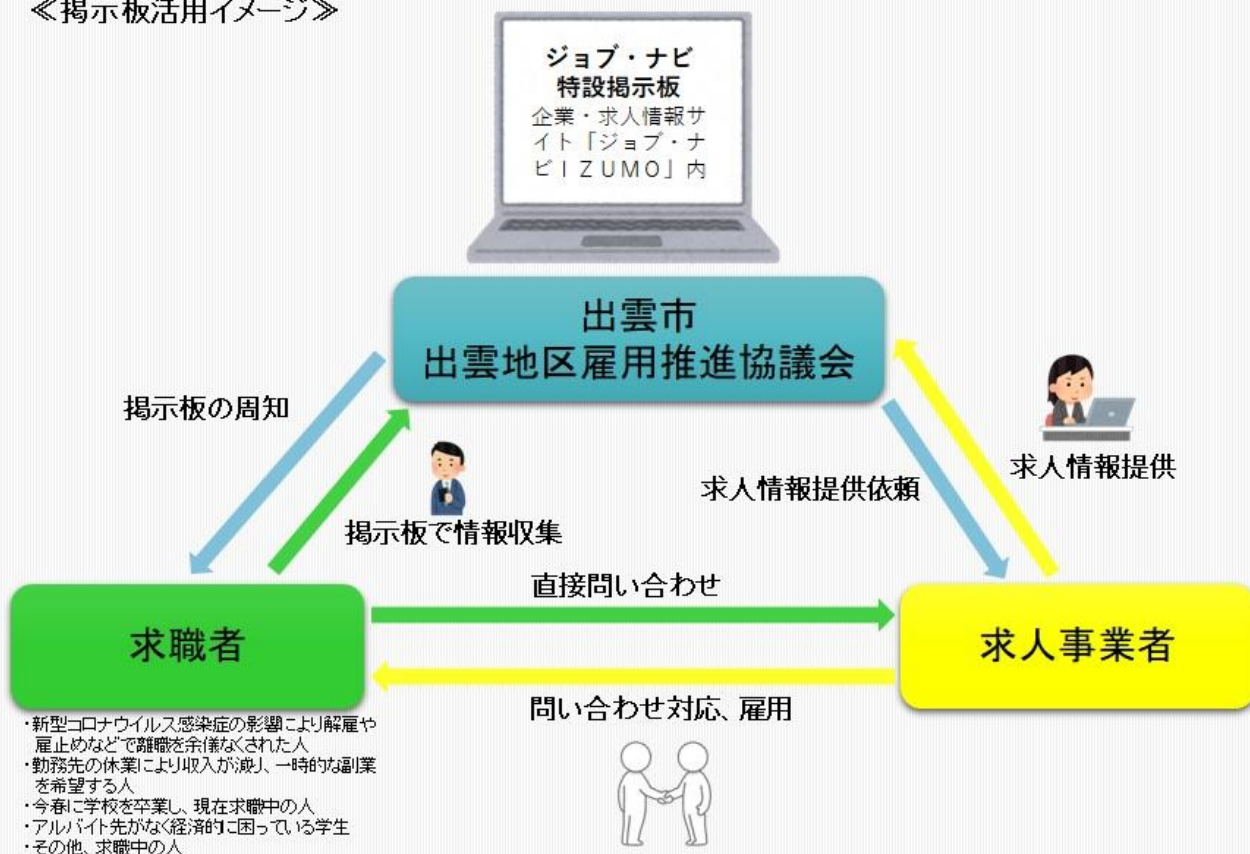

ジョブ・ナビ特設掲示板(緊急求人情報)の開設について

新型コロナウイルス感染症拡大の影響により、解雇や雇止めなど離職を余儀なくされていたり、休業による収入の減少で仕事を探している人がいる一方、喫緊に人材を必要としている事業者もあります。

そこで、そうした方々と求人事業者のマッチングを目的に、緊急求人情報を掲載する特設掲示板を6月1日から出雲の企業・求人情報サイト「ジョブ・ナビ I ZUMO」内に開設しました。

記

(1)目的

- ①解雇・雇止めなど離職を余儀なくされた求職者などに対する就労支援
- ②収入が減少した人に対する副業支援(収入確保)
- ③人材を必要としている市内事業者の人材確保支援

(2)対象者

- ①新型コロナウイルス感染症の影響により離職を余儀なくされた人(解雇、雇止めなど)
- ②勤務先の休業により収入が減り、一時的な副業を希望する人
- ③今春卒業し、現在求職中の人
- ④アルバイト先がなくなり、経済的に困窮している学生
- ⑤その他一般求職者

(3)掲載対象求人

- ①就業場所が出雲市内にあること
- ②法令に違反する求人でないこと ほか
※正規雇用、パート・アルバイト、期間限定雇用を問いません。

(4)マッチング方法

- ①求人企業 求人情報を掲載依頼
- ②特設掲示板 求人情報を掲載
- ③求職者 特設掲示板を閲覧し、求人企業に直接申込
- ④求人企業 選考のうえ採用

※求職者と求人企業が直接やり取りを行います。

【問い合わせ先】

出雲市 経済環境部 産業政策課
担当：角

TEL0853-21-6542 FAX0853-21-6838

《掲示板活用イメージ》

《特設掲示板での求人情報掲載イメージ》

事業者名	株式会社〇〇〇〇 【URL : https://www.izumo.com/ 】		
住所	〒693-0001 出雲市今市町 999 番地		
募集職種	製造職		
仕事内容	〇〇を製作する業務 ・ 〇〇〇 ・ 〇〇〇		
雇用形態	正規雇用	雇用期間	期間の定めなし
採用人数	1人	賃金	月給 190,000円
就業時間	8:30~17:15	就業場所	出雲市〇〇町
事業者PR	未経験でも安心して働けます。		
連絡先	〇〇 〇〇 (氏名)		総務部長
	TEL	0853-12-3456	Mail soumu@×××.co.jp