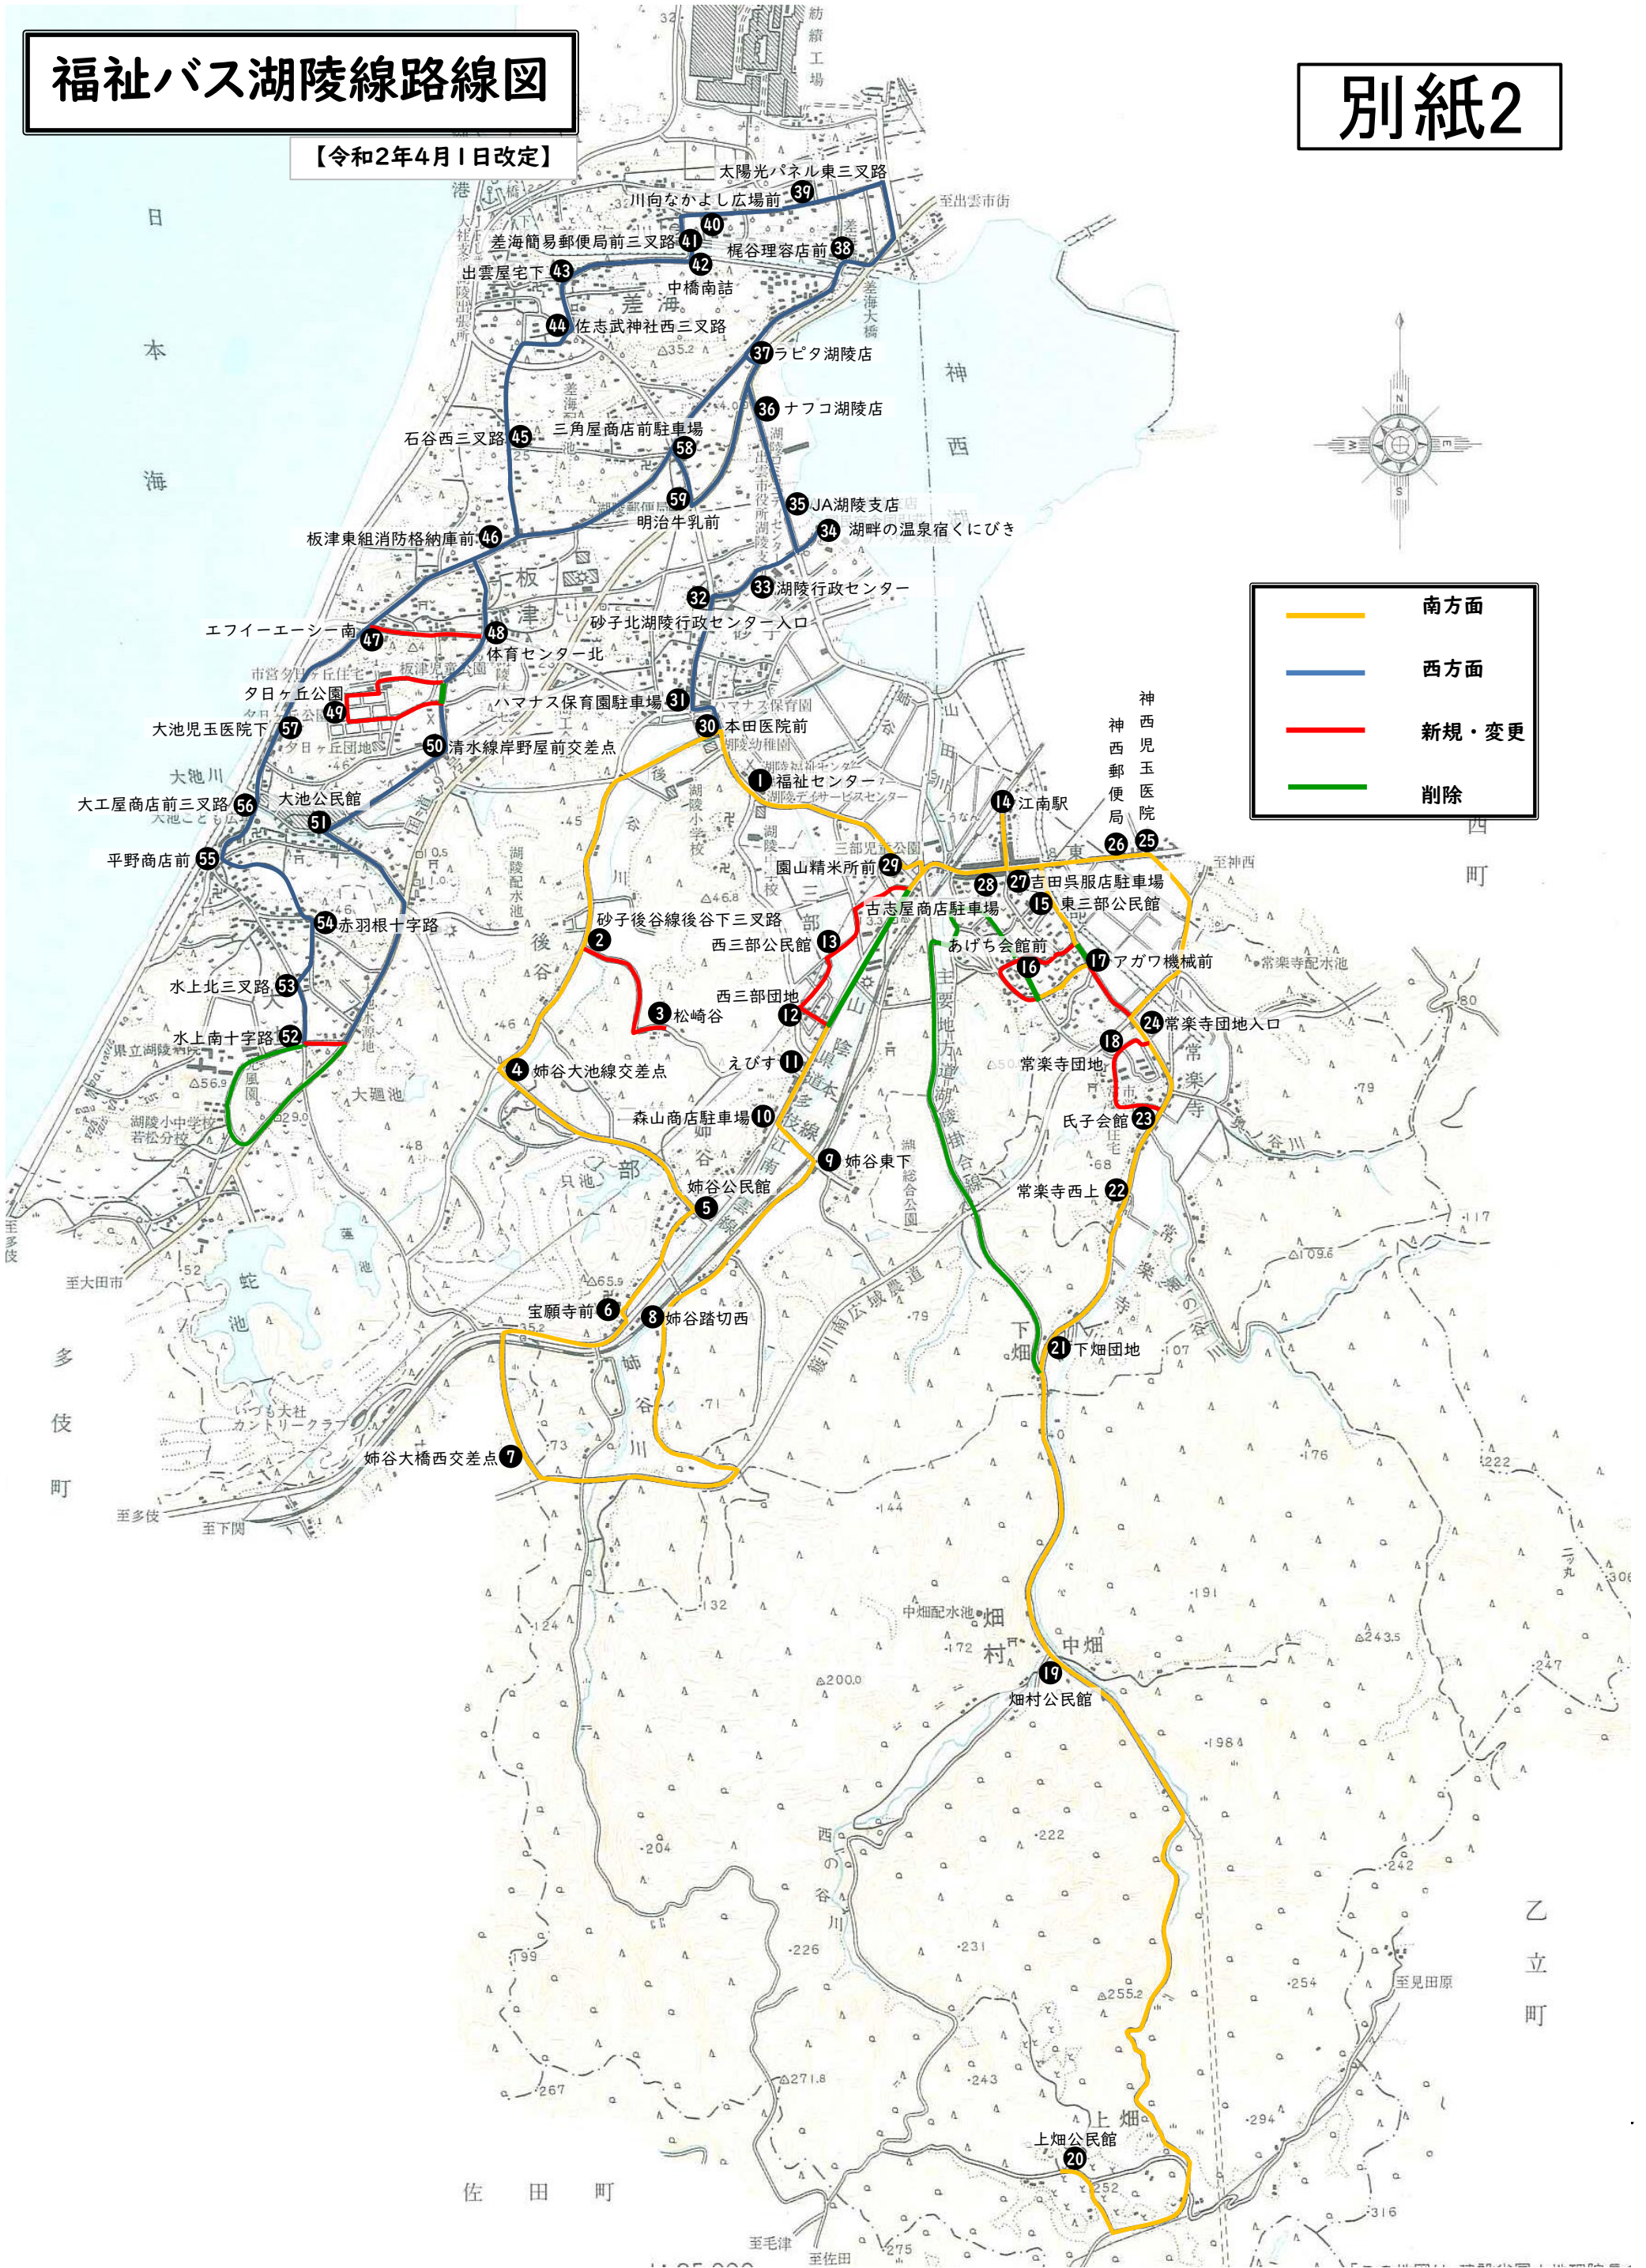

福祉バス湖陵線路線図

【令和2年4月1日改定】

別紙2

	南方面
	西方面
	新規・変更
	削除

乙立町