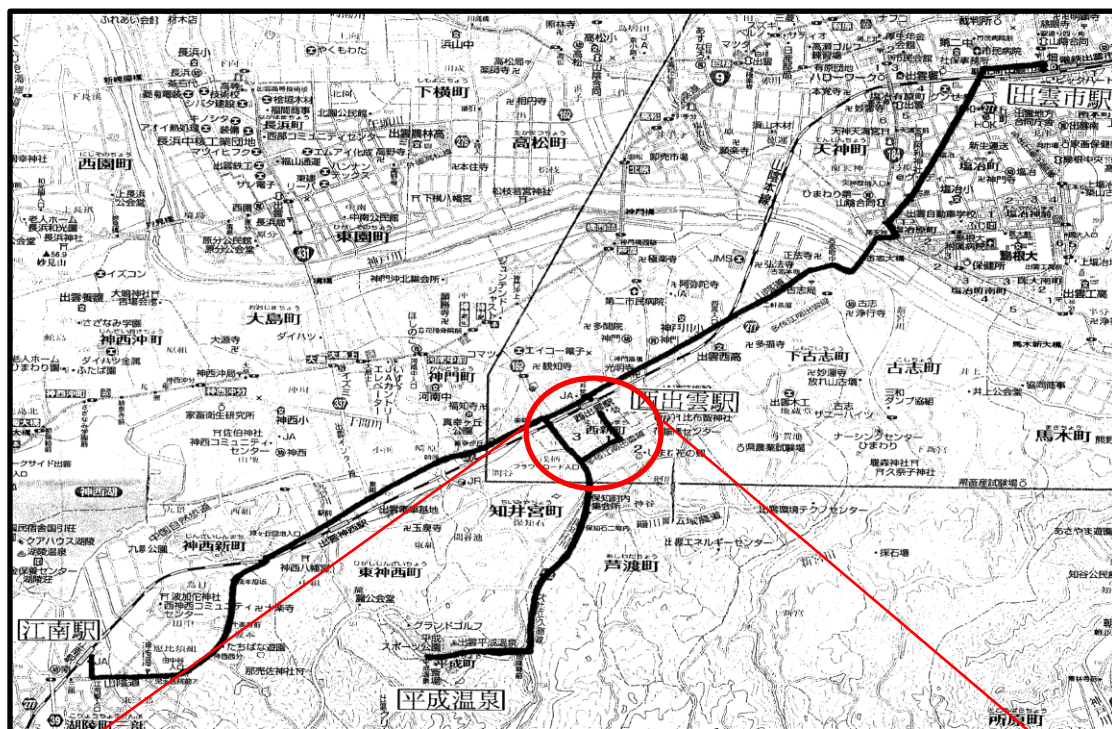

廃止代替バス路線平成温泉線の運行に係る変更について

1 概要

国際保護鳥トキの保護増殖を図るため、本市が実施している分散飼育を広く周知するためには、トキ学習センター及び一般公開施設の来場を促す必要がある。

今回、出雲市駅から平成温泉までを運行する平成温泉線に新たに停留所を設置し、来場しやすい環境を整えるものです。

2 変更内容

項目	変更内容
停留所の追加	【停留所名】 「花の郷 朱鷺会館前」 【設置場所】 トキ学習コーナー前（朱鷺会館敷地内） ※別紙路線図参照

※ 運行時刻については、別添時刻表のとおり

3 実施予定時期

令和2年4月1日

別紙路線図（平成温泉線）

〔変更後 経路拡大図〕

〔停留所設置予定場所〕