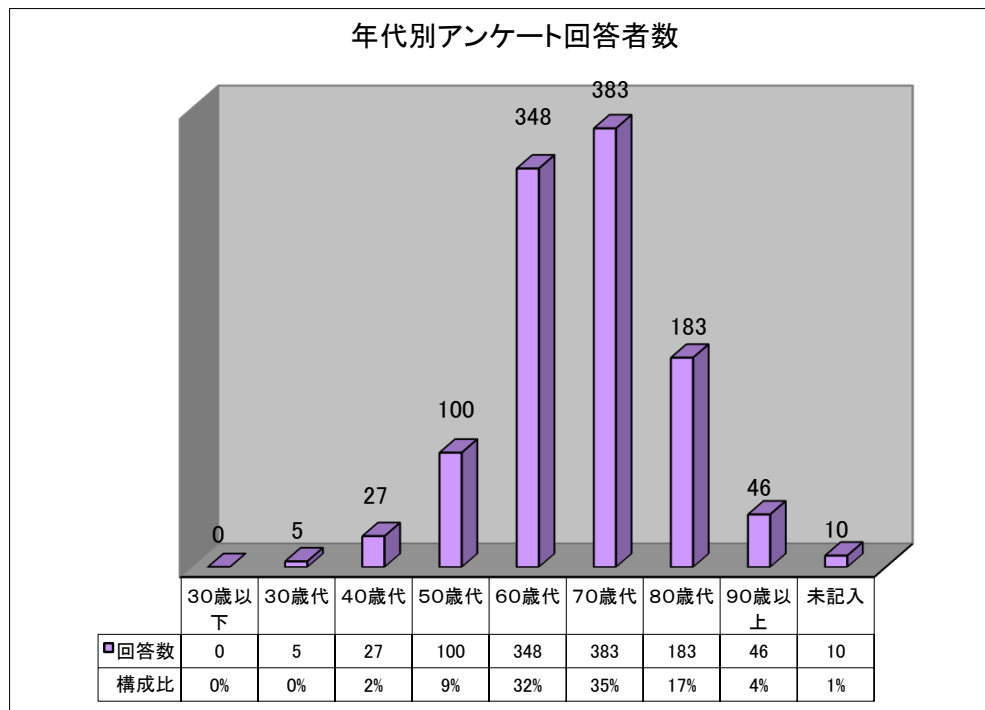

河南 地区農業と営農状況等に関するアンケート調査

アンケート 回収数：1102（配付数：2082）

回収率：52.9%

古志 地区農業と営農状況等に関するアンケート調査

アンケート 回収数： 111（配付数： 184）

回収率： 60.3%

神門 地区農業と営農状況等に関するアンケート調査

アンケート 回収数： 239（配付数： 459）

回収率： 52.1%

神西 地区農業と営農状況等に関するアンケート調査

アンケート 回収数： 258（配付数： 435）

回収率： 59.3%

湖陵 地区農業と営農状況等に関するアンケート調査

アンケート 回収数： 292（配付数： 633）

回収率： 46.1%

多伎 地区農業と営農状況等に関するアンケート調査

アンケート 回収数： 202（配付数： 371）

回収率： 54.4%