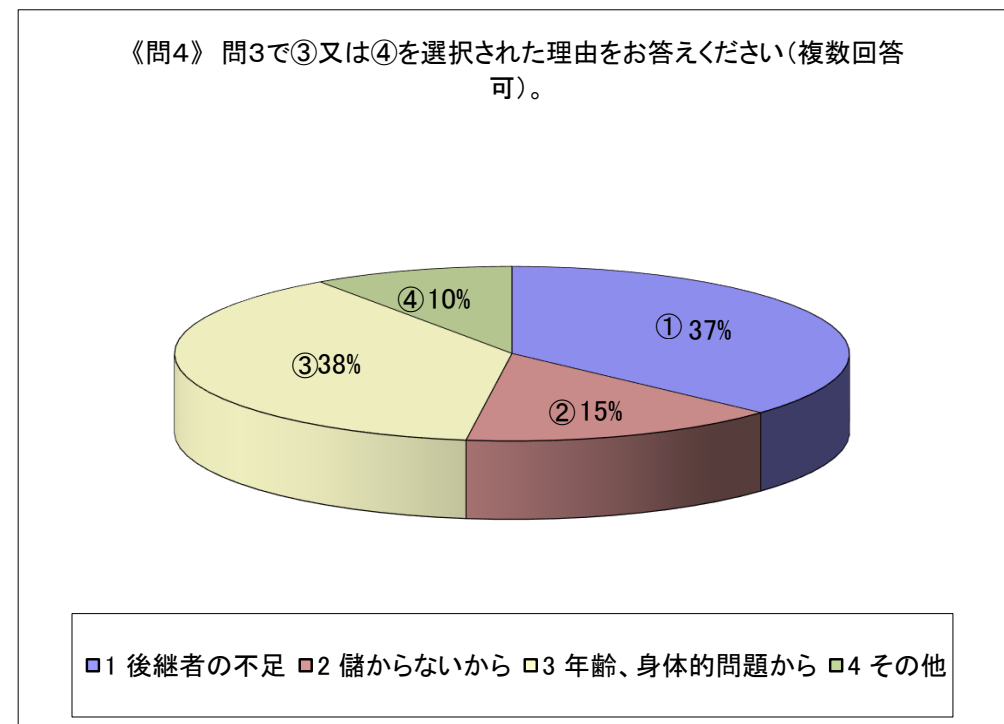

河南 地区農業と営農状況等に関するアンケート調査

アンケート 回収数：1102（配付数：2082）

回収率：52.9%

古志 地区農業と営農状況等に関するアンケート調査

アンケート 回収数： 111（配付数： 184）

回収率： 60.3%

神門 地区農業と営農状況等に関するアンケート調査

アンケート 回収数： 239（配付数： 459）

回収率： 52.1%

神西 地区農業と営農状況等に関するアンケート調査

アンケート 回収数： 258（配付数： 435）

回収率： 59.3%

湖陵 地区農業と営農状況等に関するアンケート調査

アンケート 回収数： 292（配付数： 633）

回収率： 46.1%

多伎 地区農業と営農状況等に関するアンケート調査

アンケート 回収数： 202（配付数： 371）

回収率： 54.4%