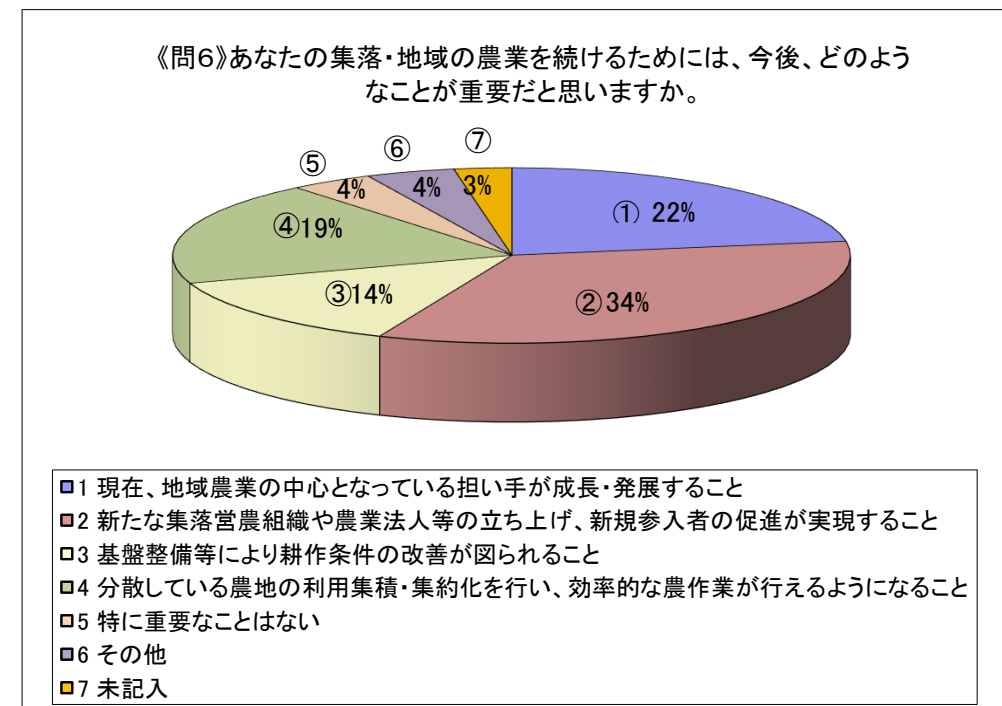

河南 地区農業と営農状況等に関するアンケート調査

アンケート 回収数：1102（配付数：2082）

回収率：52.9%

古志 地区農業と営農状況等に関するアンケート調査

アンケート 回収数： 111（配付数： 184）

回収率： 60.3%

神門 地区農業と営農状況等に関するアンケート調査

アンケート 回収数： 239（配付数： 459）

回収率： 52.1%

神西 地区農業と営農状況等に関するアンケート調査

アンケート 回収数： 258（配付数： 435）

回収率： 59.3%

湖陵 地区農業と営農状況等に関するアンケート調査

アンケート 回収数： 292（配付数： 633）

回収率： 46.1%

多伎 地区農業と営農状況等に関するアンケート調査

アンケート 回収数： 202（配付数： 371）

回収率： 54.4%