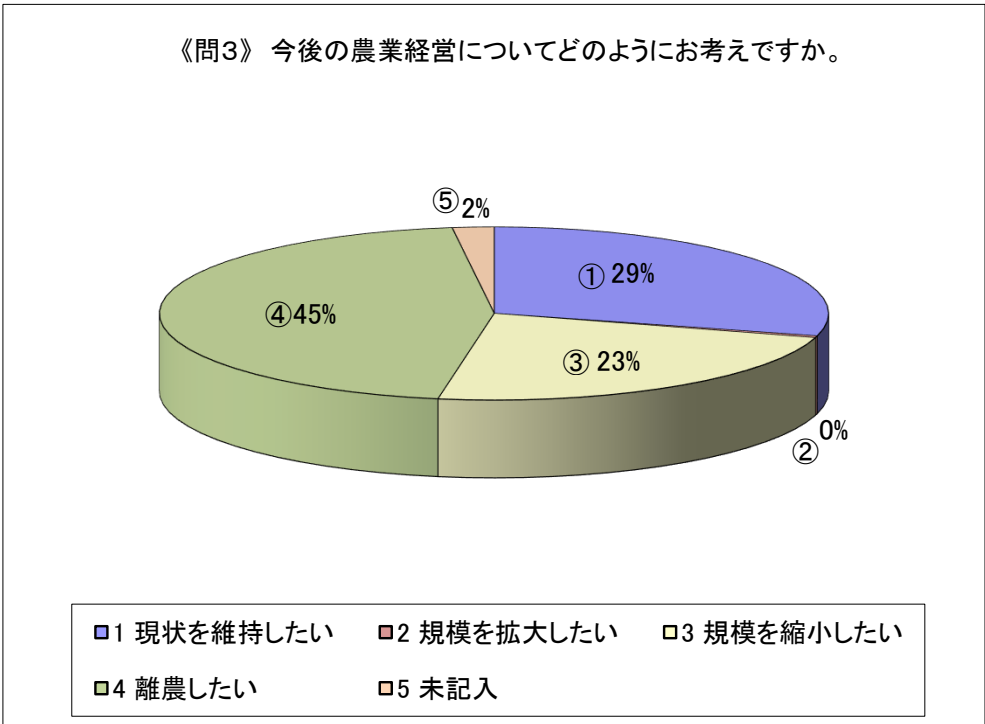

河南 地区農業と営農状況等に関するアンケート調査

アンケート 回収数：1102（配付数：2082）

回収率：52.9%

古志 地区農業と営農状況等に関するアンケート調査

アンケート 回収数： 111（配付数： 184）

回収率： 60.3%

神門 地区農業と営農状況等に関するアンケート調査

アンケート 回収数： 239（配付数： 459）

回収率： 52.1%

神西 地区農業と営農状況等に関するアンケート調査

アンケート 回収数： 258（配付数： 435）

回収率： 59.3%

湖陵 地区農業と営農状況等に関するアンケート調査

アンケート 回収数： 292（配付数： 633）

回収率： 46.1%

多伎 地区農業と営農状況等に関するアンケート調査

アンケート 回収数： 202（配付数： 371）

回収率： 54.4%