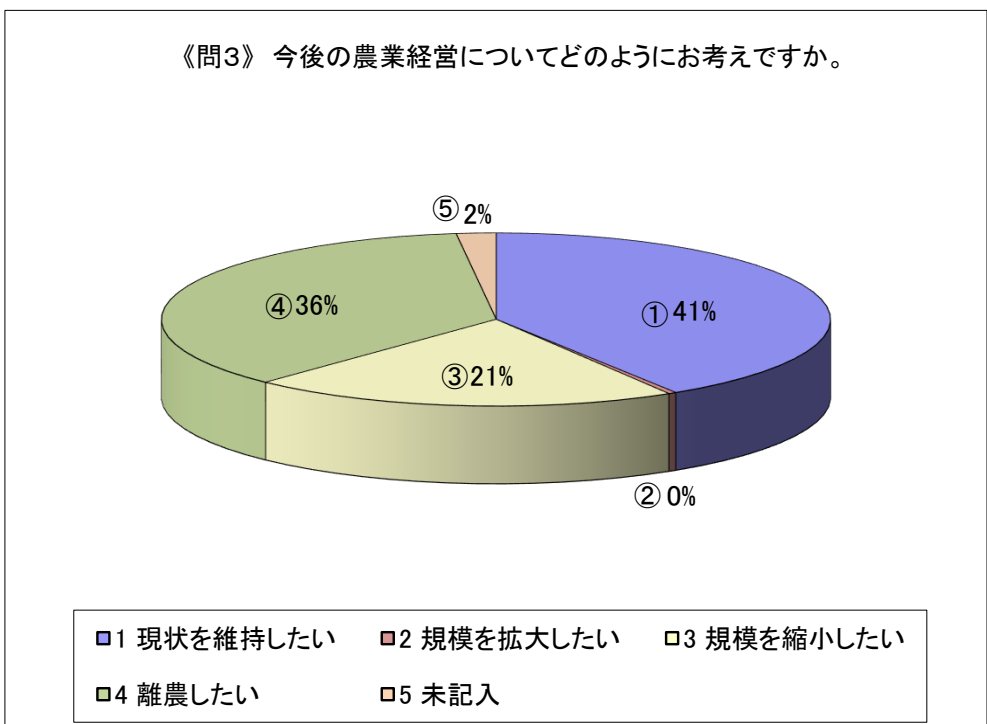

河南 地区農業と営農状況等に関するアンケート調査

アンケート 回収数：1102（配付数：2082）

回収率：52.9%

古志 地区農業と営農状況等に関するアンケート調査

アンケート 回収数： 111（配付数： 184）

回収率： 60.3%

神門 地区農業と営農状況等に関するアンケート調査

アンケート 回収数： 239（配付数： 459）

回収率： 52.1%

神西 地区農業と営農状況等に関するアンケート調査

アンケート 回収数： 258（配付数： 435）

回収率： 59.3%

湖陵 地区農業と営農状況等に関するアンケート調査

アンケート 回収数： 292（配付数： 633）

回収率： 46.1%

多伎 地区農業と営農状況等に関するアンケート調査

アンケート 回収数： 202（配付数： 371）

回収率： 54.4%