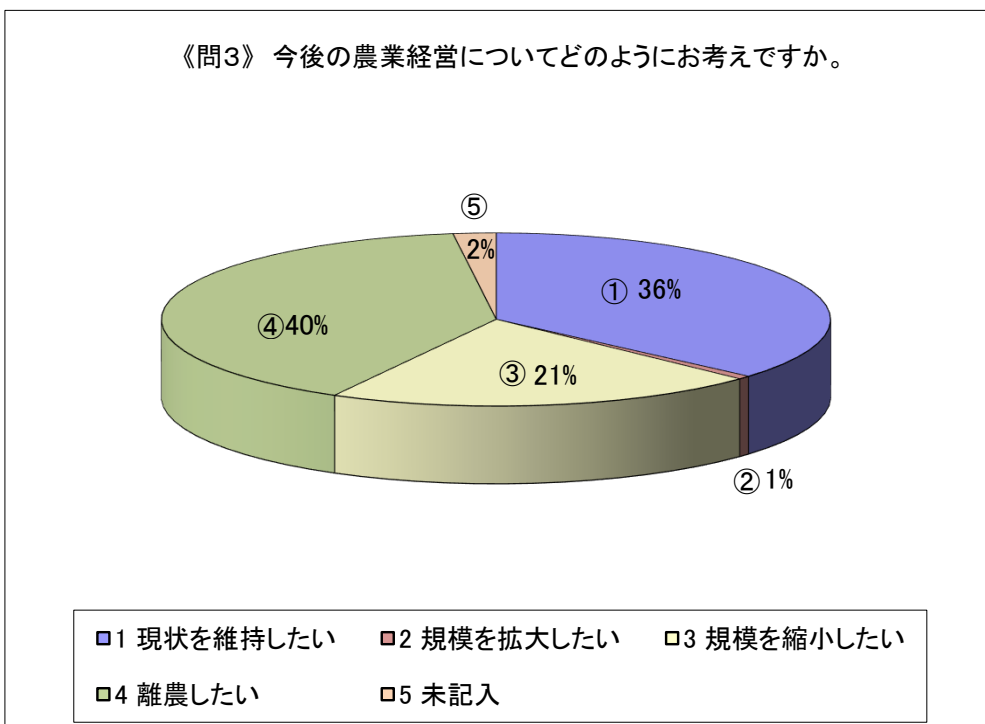

河南 地区農業と営農状況等に関するアンケート調査

アンケート 回収数：1102（配付数：2082）

回収率：52.9%

古志 地区農業と営農状況等に関するアンケート調査

アンケート 回収数： 111（配付数： 184）

回収率： 60.3%

神門 地区農業と営農状況等に関するアンケート調査

アンケート 回収数： 239（配付数： 459）

回収率： 52.1%

神西 地区農業と営農状況等に関するアンケート調査

アンケート 回収数： 258（配付数： 435）

回収率： 59.3%

湖陵 地区農業と営農状況等に関するアンケート調査

アンケート 回収数： 292（配付数： 633）

回収率： 46.1%

多伎 地区農業と営農状況等に関するアンケート調査

アンケート 回収数： 202（配付数： 371）

回収率： 54.4%