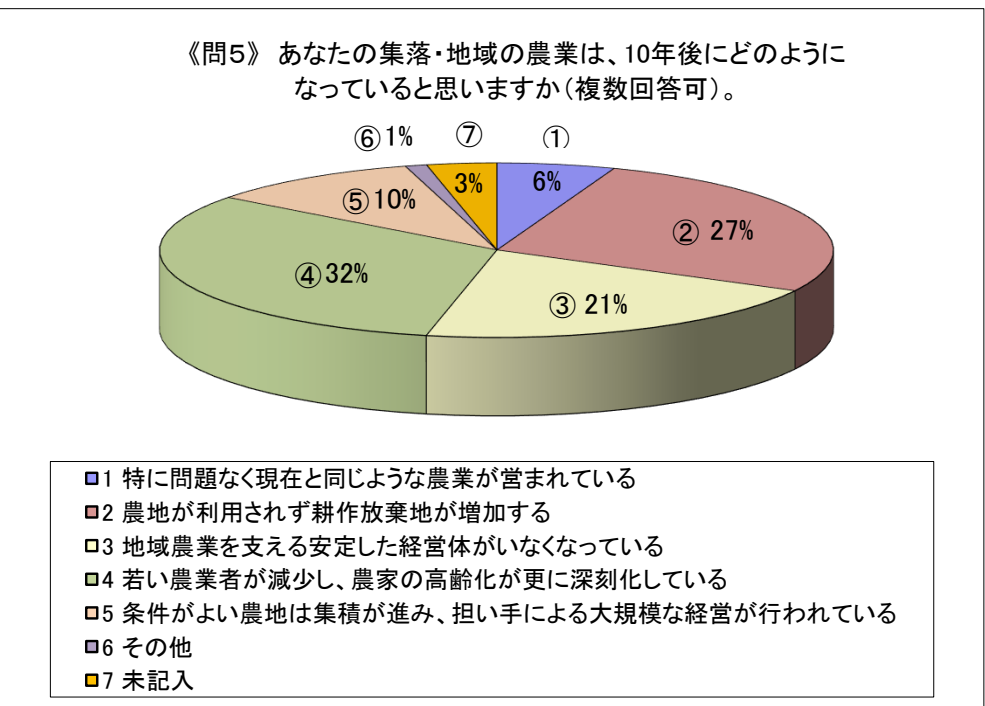

河南 地区農業と営農状況等に関するアンケート調査

アンケート 回収数：1102（配付数：2082）

回収率：52.9%

古志 地区農業と営農状況等に関するアンケート調査

アンケート 回収数： 111（配付数： 184）

回収率： 60.3%

神門 地区農業と営農状況等に関するアンケート調査

アンケート 回収数： 239（配付数： 459）

回収率： 52.1%

神西 地区農業と営農状況等に関するアンケート調査

アンケート 回収数： 258（配付数： 435）

回収率： 59.3%

湖陵 地区農業と営農状況等に関するアンケート調査

アンケート 回収数： 292（配付数： 633）

回収率： 46.1%

多伎 地区農業と営農状況等に関するアンケート調査

アンケート 回収数： 202（配付数： 371）

回収率： 54.4%