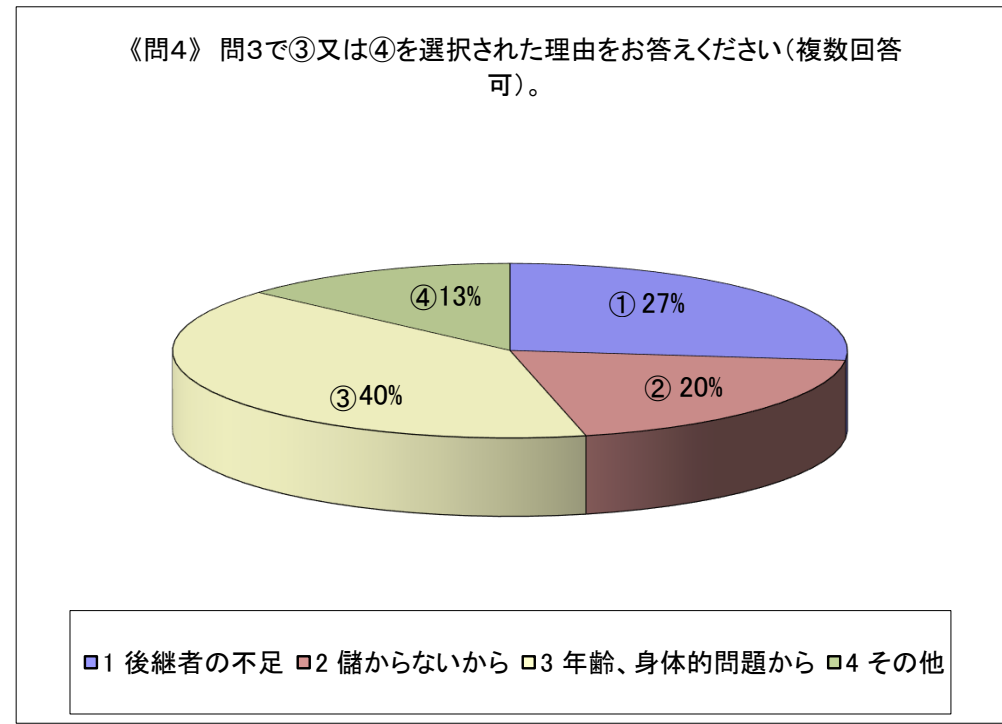

河南 地区農業と営農状況等に関するアンケート調査

アンケート 回収数：1102（配付数：2082）

回収率：52.9%

古志 地区農業と営農状況等に関するアンケート調査

アンケート 回収数： 111（配付数： 184）

回収率： 60.3%

神門 地区農業と営農状況等に関するアンケート調査

アンケート 回収数： 239（配付数： 459）

回収率： 52.1%

神西 地区農業と営農状況等に関するアンケート調査

アンケート 回収数： 258（配付数： 435）

回収率： 59.3%

湖陵 地区農業と営農状況等に関するアンケート調査

アンケート 回収数： 292（配付数： 633）

回収率： 46.1%

多伎 地区農業と営農状況等に関するアンケート調査

アンケート 回収数： 202（配付数： 371）

回収率： 54.4%