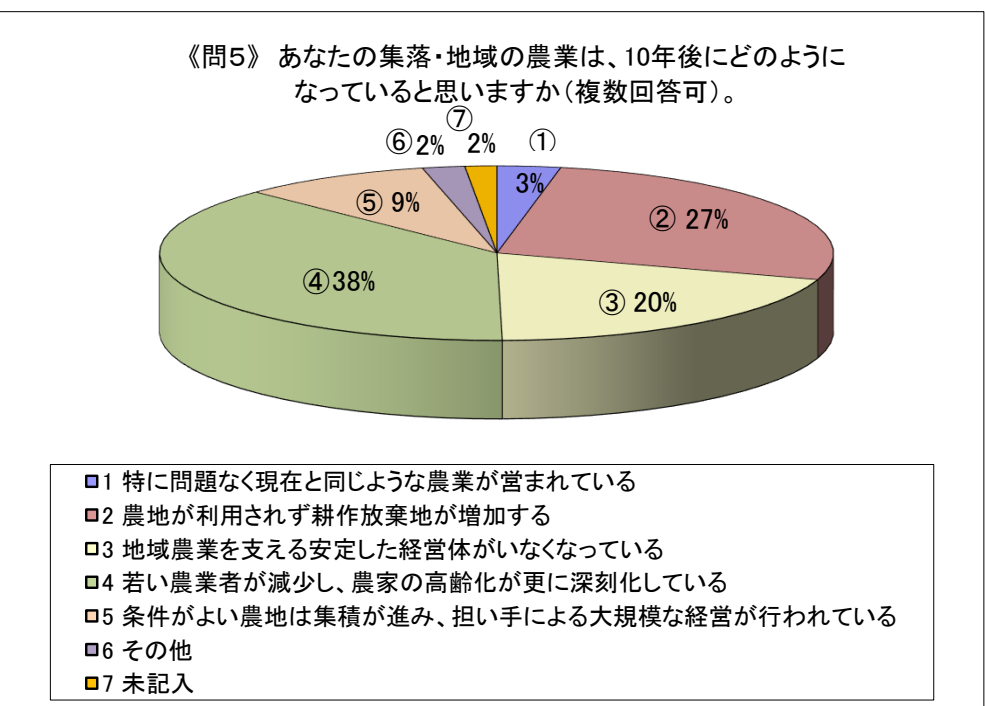

河南 地区農業と営農状況等に関するアンケート調査

アンケート 回収数：1102（配付数：2082）

回収率：52.9%

古志 地区農業と営農状況等に関するアンケート調査

アンケート 回収数： 111（配付数： 184）

回収率： 60.3%

神門 地区農業と営農状況等に関するアンケート調査

アンケート 回収数： 239（配付数： 459）

回収率： 52.1%

神西 地区農業と営農状況等に関するアンケート調査

アンケート 回収数： 258（配付数： 435）

回収率： 59.3%

湖陵 地区農業と営農状況等に関するアンケート調査

アンケート 回収数： 292（配付数： 633）

回収率： 46.1%

多伎 地区農業と営農状況等に関するアンケート調査

アンケート 回収数： 202（配付数： 371）

回収率： 54.4%