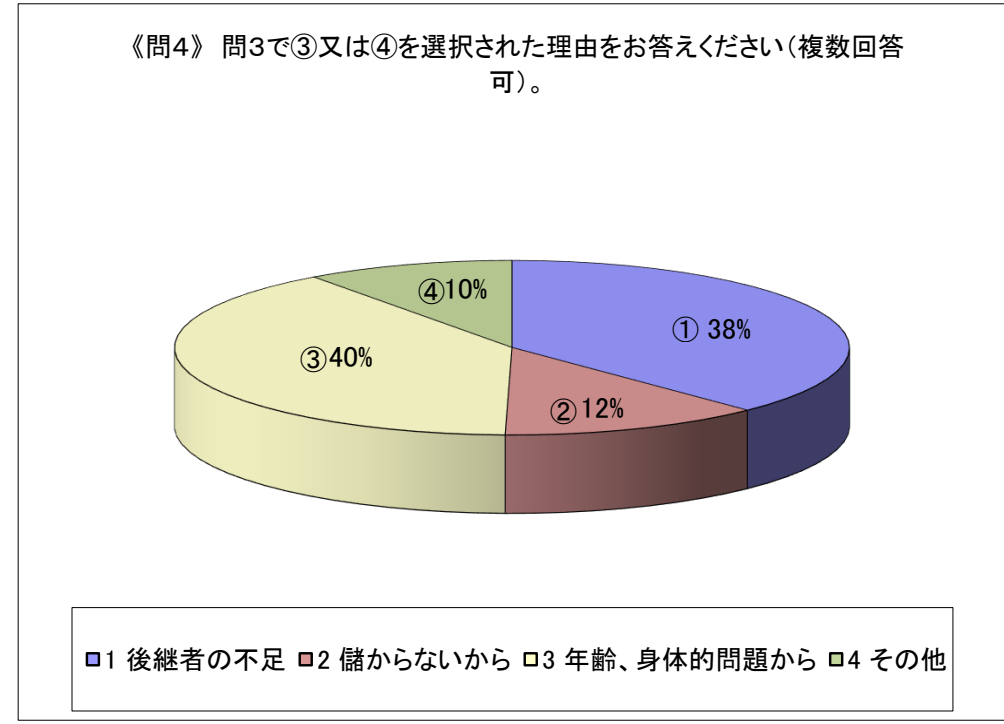

回収率： 52.1%

神西 地区農業と営農状況等に関するアンケート調査

アンケート 回収数： 258（配付数： 435）

回収率： 59.3%

湖陵 地区農業と営農状況等に関するアンケート調査

アンケート 回収数： 292（配付数： 633）

回収率： 46.1%

多伎 地区農業と営農状況等に関するアンケート調査

アンケート 回収数： 202（配付数： 371）

回収率： 54.4%