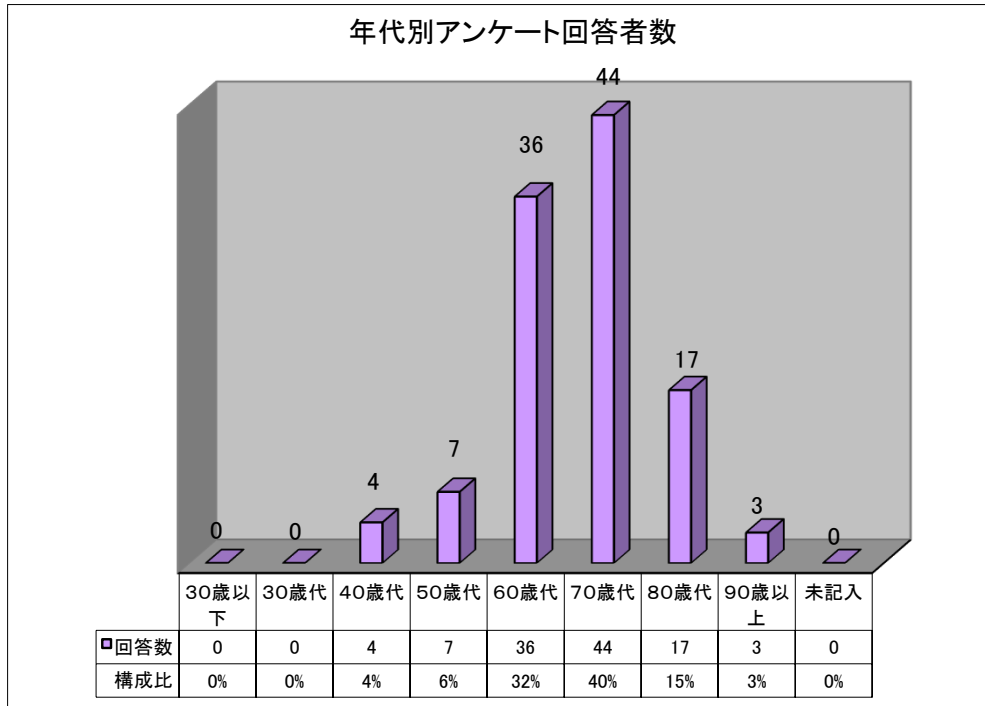

河南 地区農業と営農状況等に関するアンケート調査

アンケート 回収数：1102（配付数：2082）

回収率：52.9%

古志 地区農業と営農状況等に関するアンケート調査

アンケート 回収数： 111（配付数： 184）

回収率： 60.3%

神門 地区農業と営農状況等に関するアンケート調査

アンケート 回収数： 239（配付数： 459）

回収率： 52.1%

神西 地区農業と営農状況等に関するアンケート調査

アンケート 回収数： 258（配付数： 435）

回収率： 59.3%

湖陵 地区農業と営農状況等に関するアンケート調査

アンケート 回収数： 292（配付数： 633）

回収率： 46.1%

多伎 地区農業と営農状況等に関するアンケート調査

アンケート 回収数： 202（配付数： 371）

回収率： 54.4%