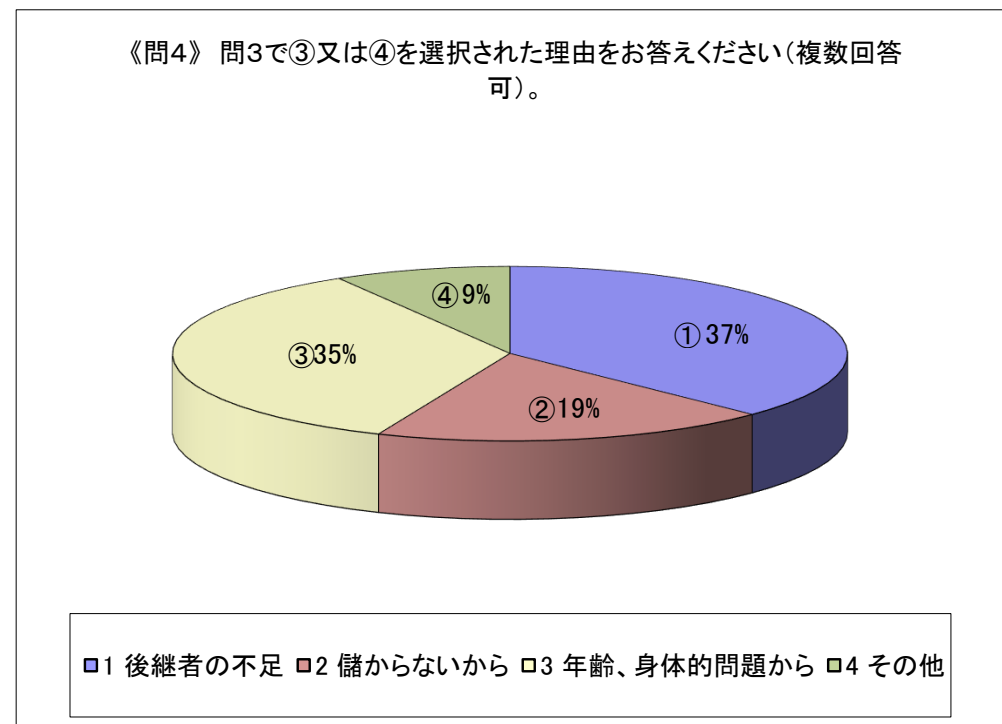

河南 地区農業と営農状況等に関するアンケート調査

アンケート 回収数：1102（配付数：2082）

回収率：52.9%

古志 地区農業と営農状況等に関するアンケート調査

アンケート 回収数： 111（配付数： 184）

回収率： 60.3%

神門 地区農業と営農状況等に関するアンケート調査

アンケート 回収数： 239（配付数： 459）

回収率： 52.1%

神西 地区農業と営農状況等に関するアンケート調査

アンケート 回収数： 258（配付数： 435）

回収率： 59.3%

湖陵 地区農業と営農状況等に関するアンケート調査

アンケート 回収数： 292（配付数： 633）

回収率： 46.1%

多伎 地区農業と営農状況等に関するアンケート調査

アンケート 回収数： 202（配付数： 371）

回収率： 54.4%