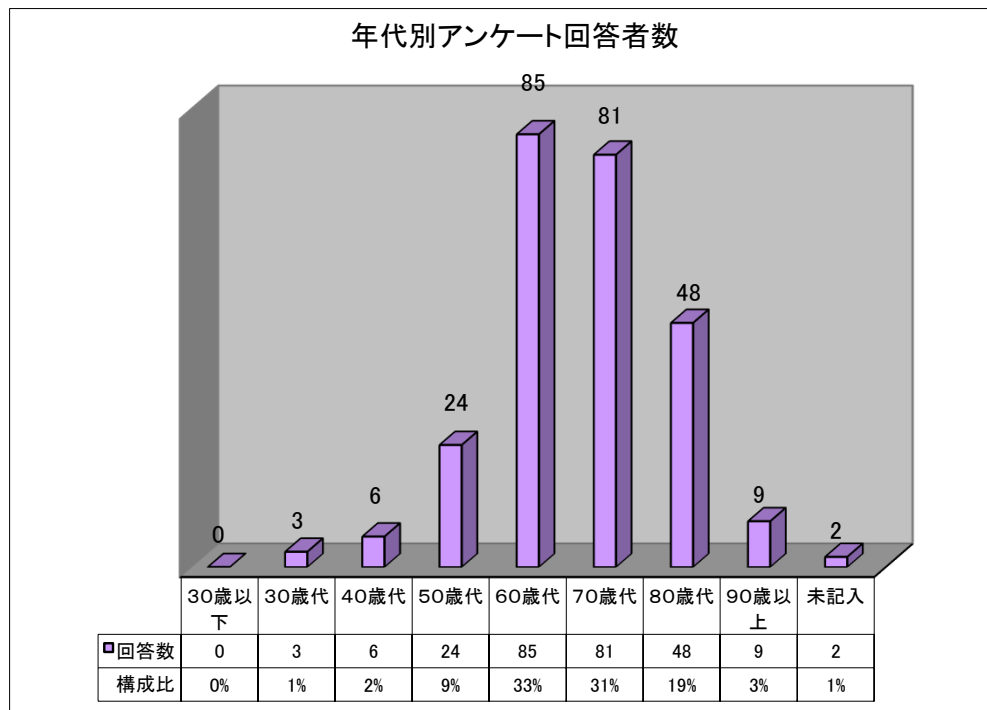

河南 地区農業と営農状況等に関するアンケート調査

アンケート 回収数：1102（配付数：2082）

回収率：52.9%

古志 地区農業と営農状況等に関するアンケート調査

アンケート 回収数： 111（配付数： 184）

回収率： 60.3%

神門 地区農業と営農状況等に関するアンケート調査

アンケート 回収数： 239（配付数： 459）

回収率： 52.1%

神西 地区農業と営農状況等に関するアンケート調査

アンケート 回収数： 258（配付数： 435）

回収率： 59.3%

湖陵 地区農業と営農状況等に関するアンケート調査

アンケート 回収数： 292（配付数： 633）

回収率： 46.1%

多伎 地区農業と営農状況等に関するアンケート調査

アンケート 回収数： 202（配付数： 371）

回収率： 54.4%