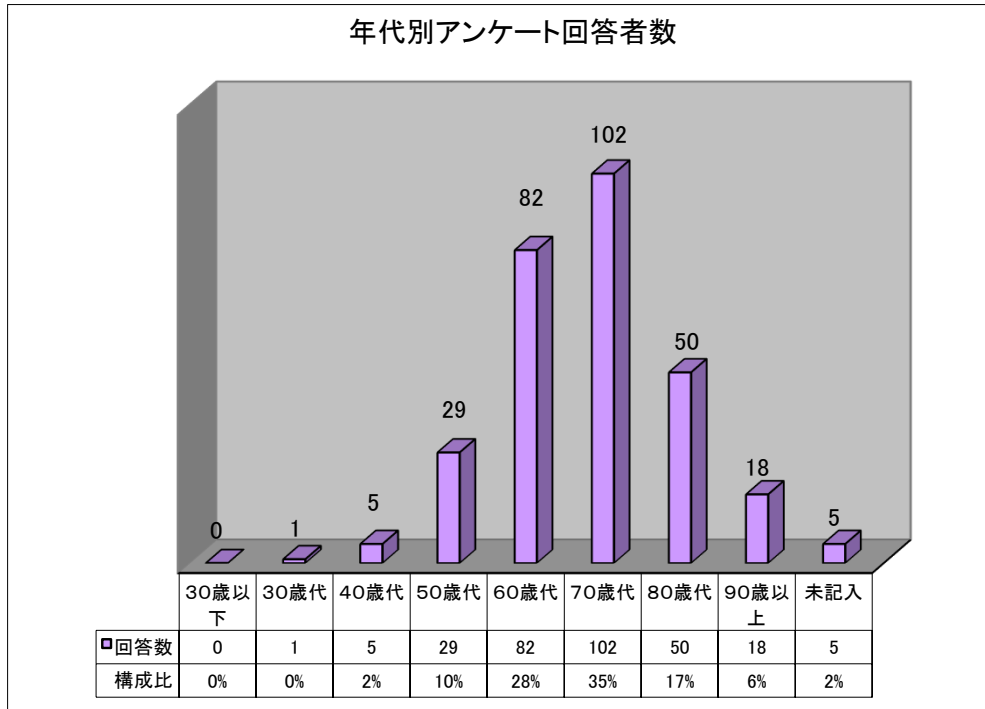

河南 地区農業と営農状況等に関するアンケート調査

アンケート 回収数：1102（配付数：2082）

回収率：52.9%

古志 地区農業と営農状況等に関するアンケート調査

アンケート 回収数： 111（配付数： 184）

回収率： 60.3%

神門 地区農業と営農状況等に関するアンケート調査

アンケート 回収数： 239（配付数： 459）

回収率： 52.1%

神西 地区農業と営農状況等に関するアンケート調査

アンケート 回収数： 258（配付数： 435）

回収率： 59.3%

湖陵 地区農業と営農状況等に関するアンケート調査

アンケート 回収数： 292（配付数： 633）

回収率： 46.1%

多伎 地区農業と営農状況等に関するアンケート調査

アンケート 回収数： 202（配付数： 371）

回収率： 54.4%