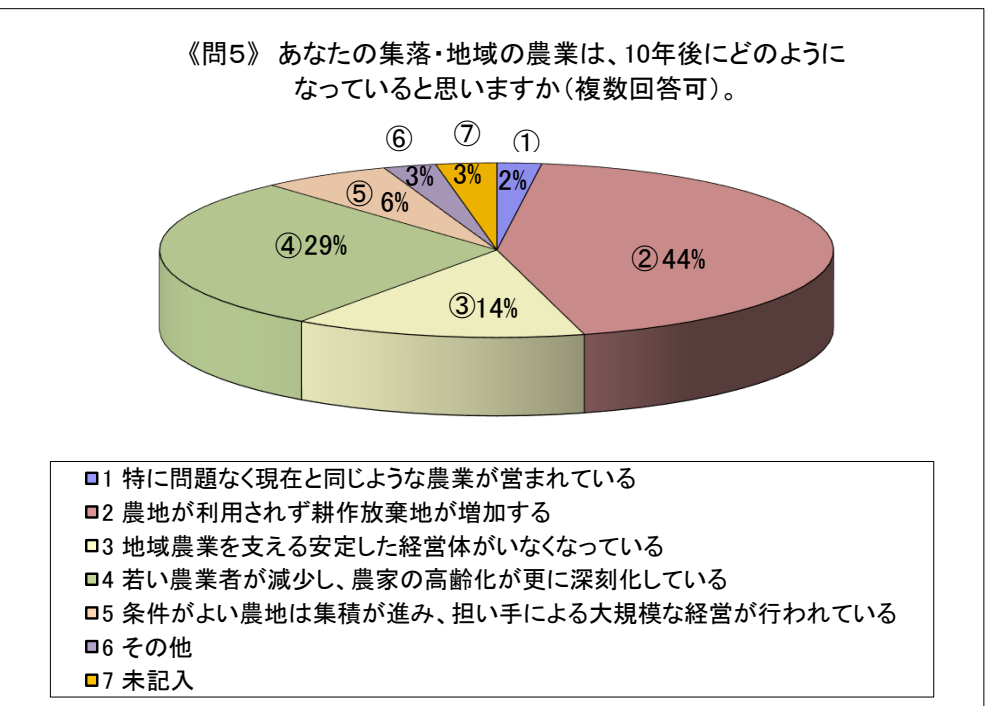

河南 地区農業と営農状況等に関するアンケート調査

アンケート 回収数：1102（配付数：2082）

回収率：52.9%

古志 地区農業と営農状況等に関するアンケート調査

アンケート 回収数： 111（配付数： 184）

回収率： 60.3%

神門 地区農業と営農状況等に関するアンケート調査

アンケート 回収数： 239（配付数： 459）

回収率： 52.1%

神西 地区農業と営農状況等に関するアンケート調査

アンケート 回収数： 258（配付数： 435）

回収率： 59.3%

湖陵 地区農業と営農状況等に関するアンケート調査

アンケート 回収数： 292（配付数： 633）

回収率： 46.1%

多伎 地区農業と営農状況等に関するアンケート調査

アンケート 回収数： 202（配付数： 371）

回収率： 54.4%