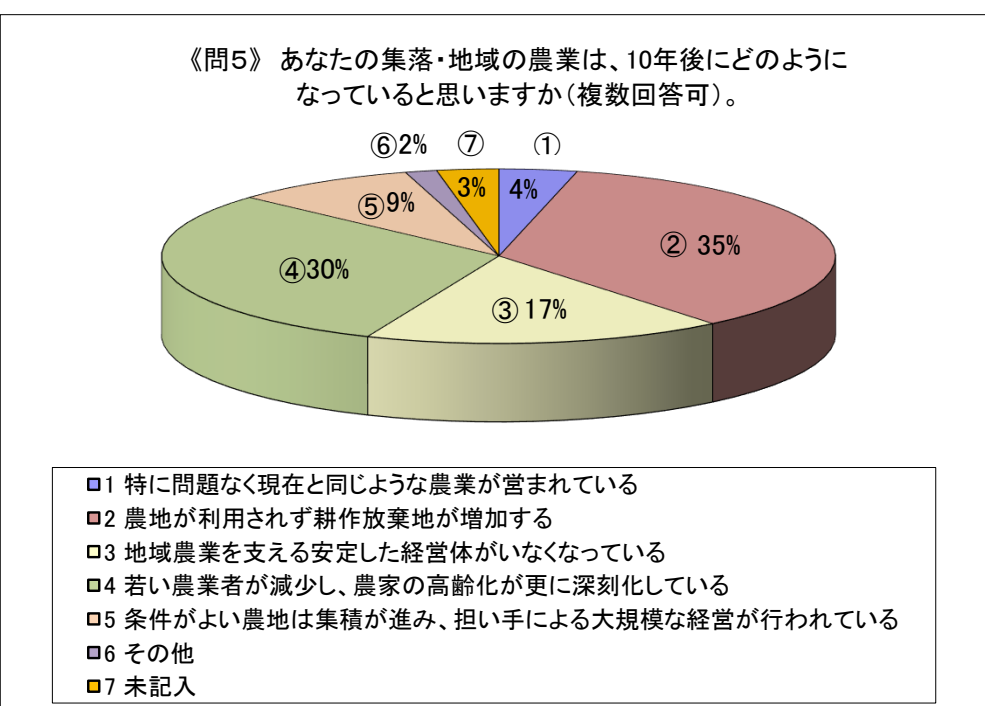

河南 地区農業と営農状況等に関するアンケート調査

アンケート 回収数：1102（配付数：2082）

回収率：52.9%

古志 地区農業と営農状況等に関するアンケート調査

アンケート 回収数： 111（配付数： 184）

回収率： 60.3%

神門 地区農業と営農状況等に関するアンケート調査

アンケート 回収数： 239（配付数： 459）

回収率： 52.1%

神西 地区農業と営農状況等に関するアンケート調査

アンケート 回収数： 258（配付数： 435）

回収率： 59.3%

湖陵 地区農業と営農状況等に関するアンケート調査

アンケート 回収数： 292（配付数： 633）

回収率： 46.1%

多伎 地区農業と営農状況等に関するアンケート調査

アンケート 回収数： 202（配付数： 371）

回収率： 54.4%