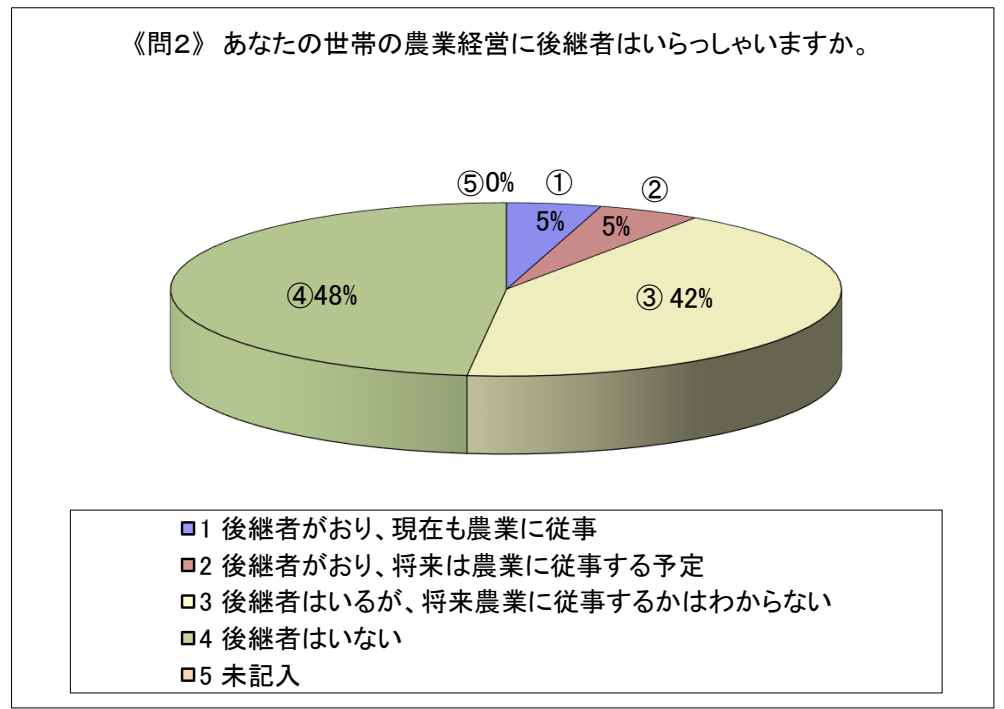

河南 地区農業と営農状況等に関するアンケート調査

アンケート 回収数：1102（配付数：2082）

回収率：52.9%

古志 地区農業と営農状況等に関するアンケート調査

アンケート 回収数： 111（配付数： 184）

回収率： 60.3%

神門 地区農業と営農状況等に関するアンケート調査

アンケート 回収数： 239（配付数： 459）

回収率： 52.1%

神西 地区農業と営農状況等に関するアンケート調査

アンケート 回収数： 258（配付数： 435）

回収率： 59.3%

湖陵 地区農業と営農状況等に関するアンケート調査

アンケート 回収数： 292（配付数： 633）

回収率： 46.1%

多伎 地区農業と営農状況等に関するアンケート調査

アンケート 回収数： 202（配付数： 371）

回収率： 54.4%