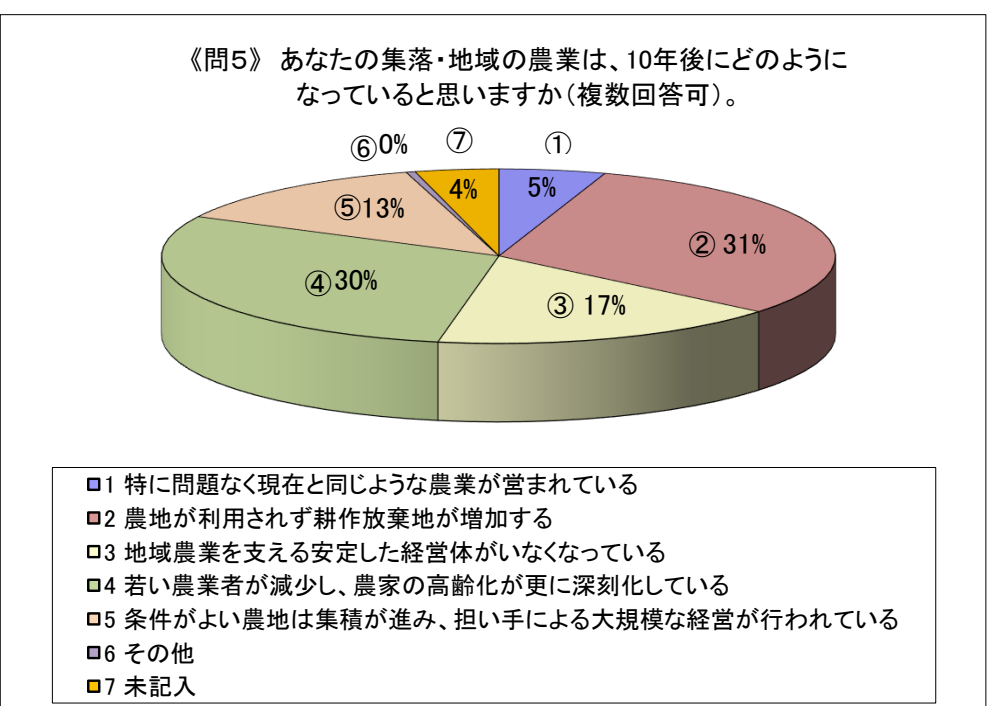

河南 地区農業と営農状況等に関するアンケート調査

アンケート 回収数：1102（配付数：2082）

回収率：52.9%

古志 地区農業と営農状況等に関するアンケート調査

アンケート 回収数： 111（配付数： 184）

回収率： 60.3%

神門 地区農業と営農状況等に関するアンケート調査

アンケート 回収数： 239（配付数： 459）

回収率： 52.1%

神西 地区農業と営農状況等に関するアンケート調査

アンケート 回収数： 258（配付数： 435）

回収率： 59.3%

湖陵 地区農業と営農状況等に関するアンケート調査

アンケート 回収数： 292（配付数： 633）

回収率： 46.1%

多伎 地区農業と営農状況等に関するアンケート調査

アンケート 回収数： 202（配付数： 371）

回収率： 54.4%