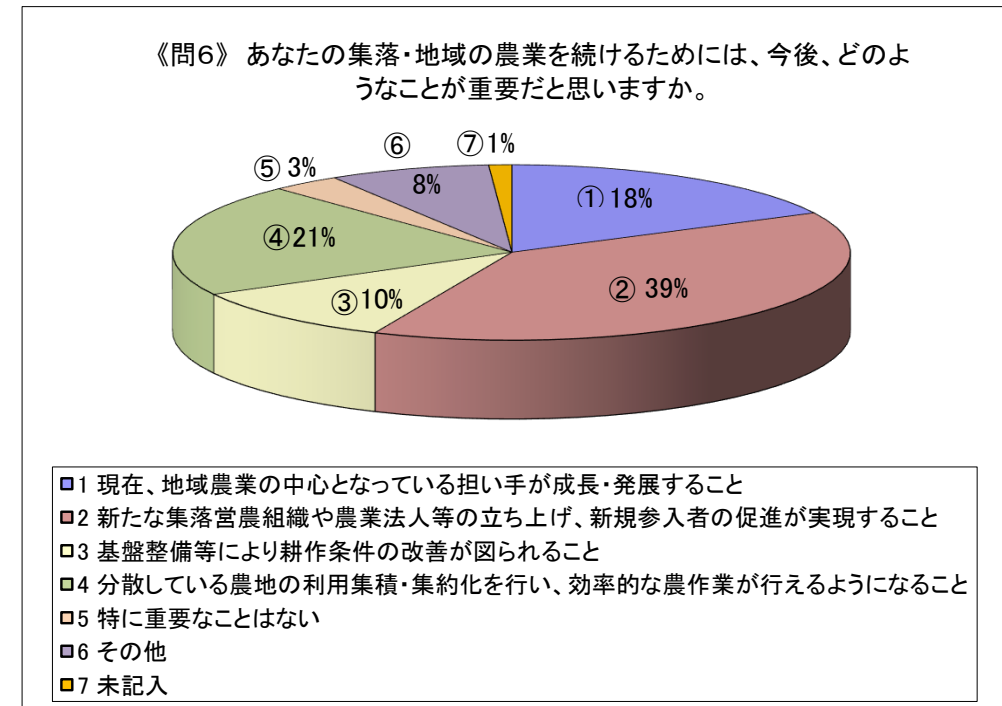

河南 地区農業と営農状況等に関するアンケート調査

アンケート 回収数：1102（配付数：2082）

回収率：52.9%

古志 地区農業と営農状況等に関するアンケート調査

アンケート 回収数： 111（配付数： 184）

回収率： 60.3%

神門 地区農業と営農状況等に関するアンケート調査

アンケート 回収数： 239（配付数： 459）

回収率： 52.1%

神西 地区農業と営農状況等に関するアンケート調査

アンケート 回収数： 258（配付数： 435）

回収率： 59.3%

湖陵 地区農業と営農状況等に関するアンケート調査

アンケート 回収数： 292（配付数： 633）

回収率： 46.1%

多伎 地区農業と営農状況等に関するアンケート調査

アンケート 回収数： 202（配付数： 371）

回収率： 54.4%