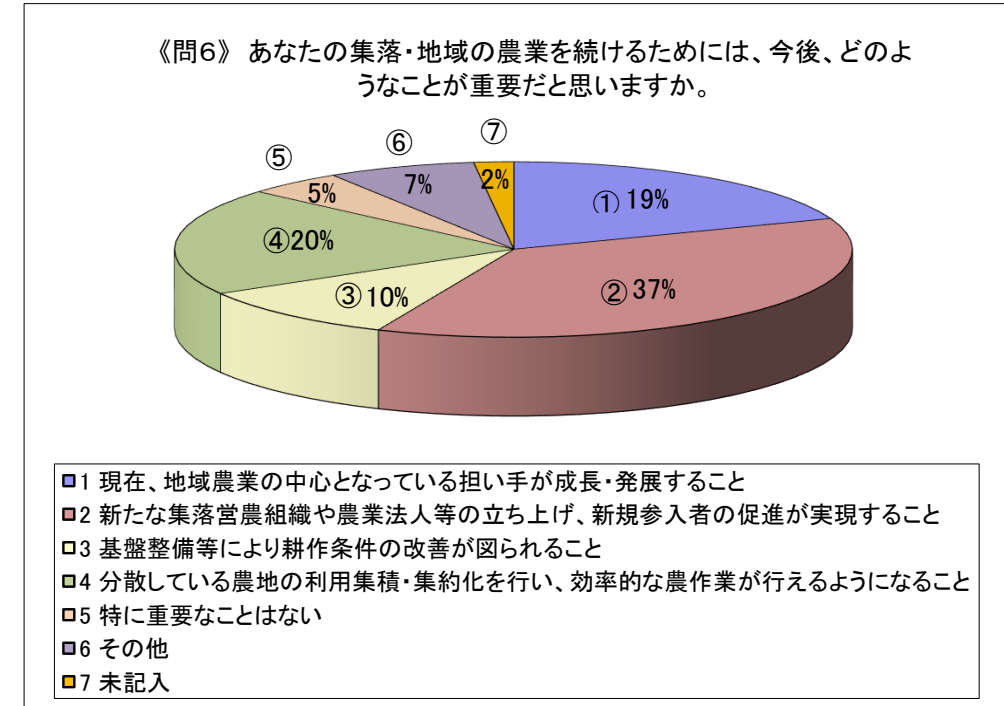

河南 地区農業と営農状況等に関するアンケート調査

アンケート 回収数：1102（配付数：2082）

回収率：52.9%

古志 地区農業と営農状況等に関するアンケート調査

アンケート 回収数： 111（配付数： 184）

回収率： 60.3%

神門 地区農業と営農状況等に関するアンケート調査

アンケート 回収数： 239（配付数： 459）

回収率： 52.1%

神西 地区農業と営農状況等に関するアンケート調査

アンケート 回収数： 258（配付数： 435）

回収率： 59.3%

湖陵 地区農業と営農状況等に関するアンケート調査

アンケート 回収数： 292（配付数： 633）

回収率： 46.1%

多伎 地区農業と営農状況等に関するアンケート調査

アンケート 回収数： 202（配付数： 371）

回収率： 54.4%