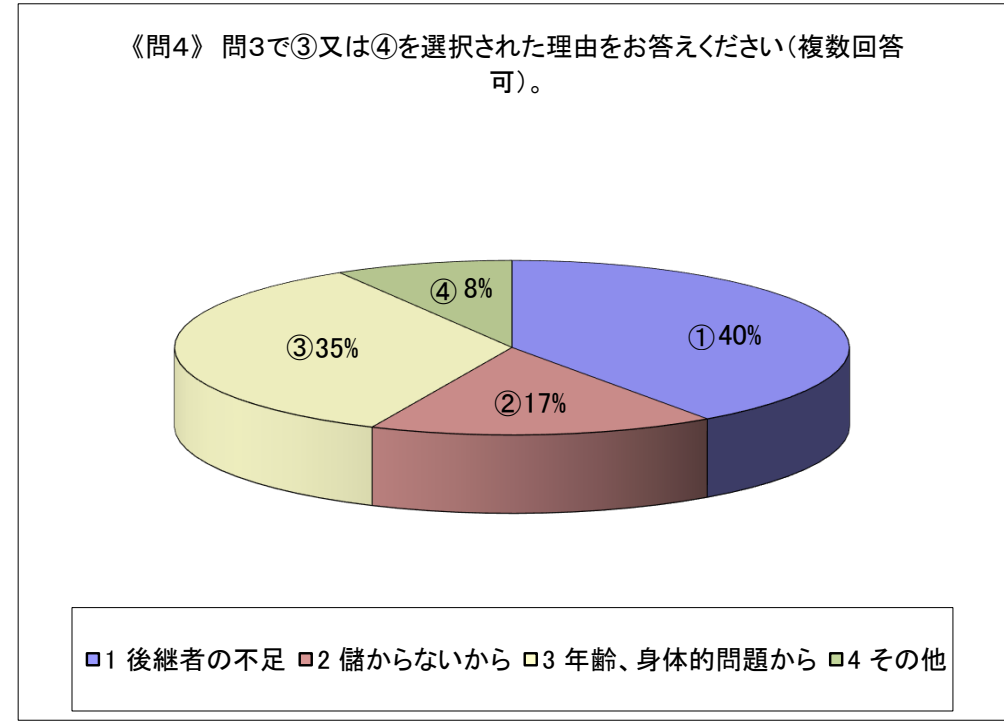

河南 地区農業と営農状況等に関するアンケート調査

アンケート 回収数：1102（配付数：2082）

回収率：52.9%

古志 地区農業と営農状況等に関するアンケート調査

アンケート 回収数： 111（配付数： 184）

回収率： 60.3%

神門 地区農業と営農状況等に関するアンケート調査

アンケート 回収数： 239（配付数： 459）

回収率： 52.1%

神西 地区農業と営農状況等に関するアンケート調査

アンケート 回収数： 258（配付数： 435）

回収率： 59.3%

湖陵 地区農業と営農状況等に関するアンケート調査

アンケート 回収数： 292（配付数： 633）

回収率： 46.1%

多伎 地区農業と営農状況等に関するアンケート調査

アンケート 回収数： 202（配付数： 371）

回収率： 54.4%