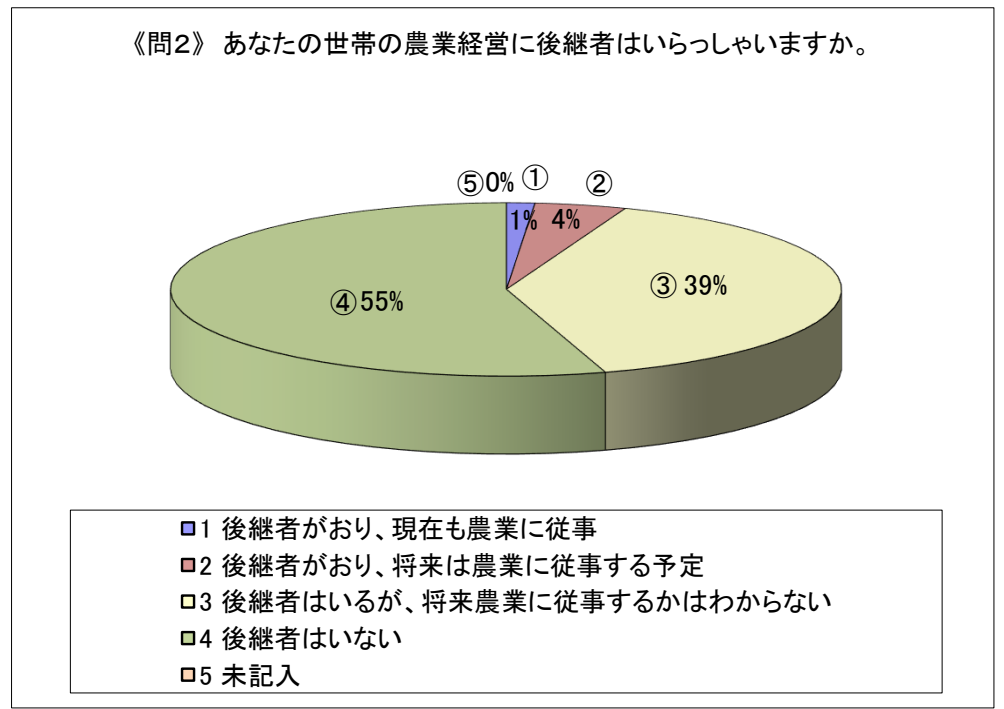

回収率： 52.1%

神西 地区農業と営農状況等に関するアンケート調査

アンケート 回収数： 258（配付数： 435）

回収率： 59.3%

湖陵 地区農業と営農状況等に関するアンケート調査

アンケート 回収数： 292（配付数： 633）

回収率： 46.1%

多伎 地区農業と営農状況等に関するアンケート調査

アンケート 回収数： 202（配付数： 371）

回収率： 54.4%