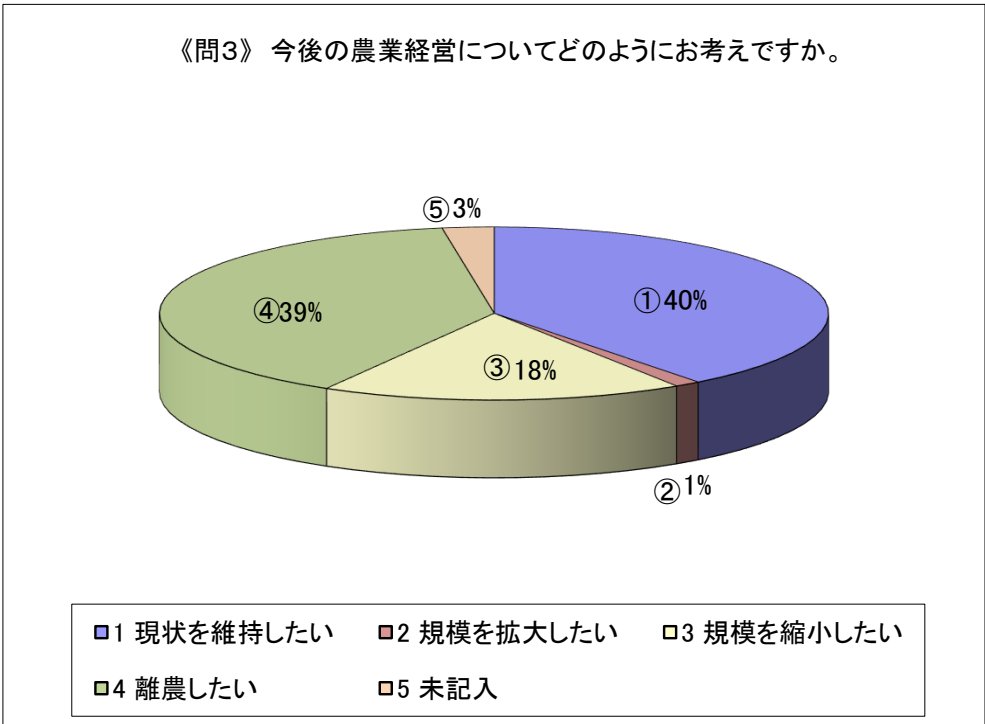

河南 地区農業と営農状況等に関するアンケート調査

アンケート 回収数：1102（配付数：2082）

回収率：52.9%

古志 地区農業と営農状況等に関するアンケート調査

アンケート 回収数： 111（配付数： 184）

回収率： 60.3%

神門 地区農業と営農状況等に関するアンケート調査

アンケート 回収数： 239（配付数： 459）

回収率： 52.1%

神西 地区農業と営農状況等に関するアンケート調査

アンケート 回収数： 258（配付数： 435）

回収率： 59.3%

湖陵 地区農業と営農状況等に関するアンケート調査

アンケート 回収数： 292（配付数： 633）

回収率： 46.1%

多伎 地区農業と営農状況等に関するアンケート調査

アンケート 回収数： 202（配付数： 371）

回収率： 54.4%