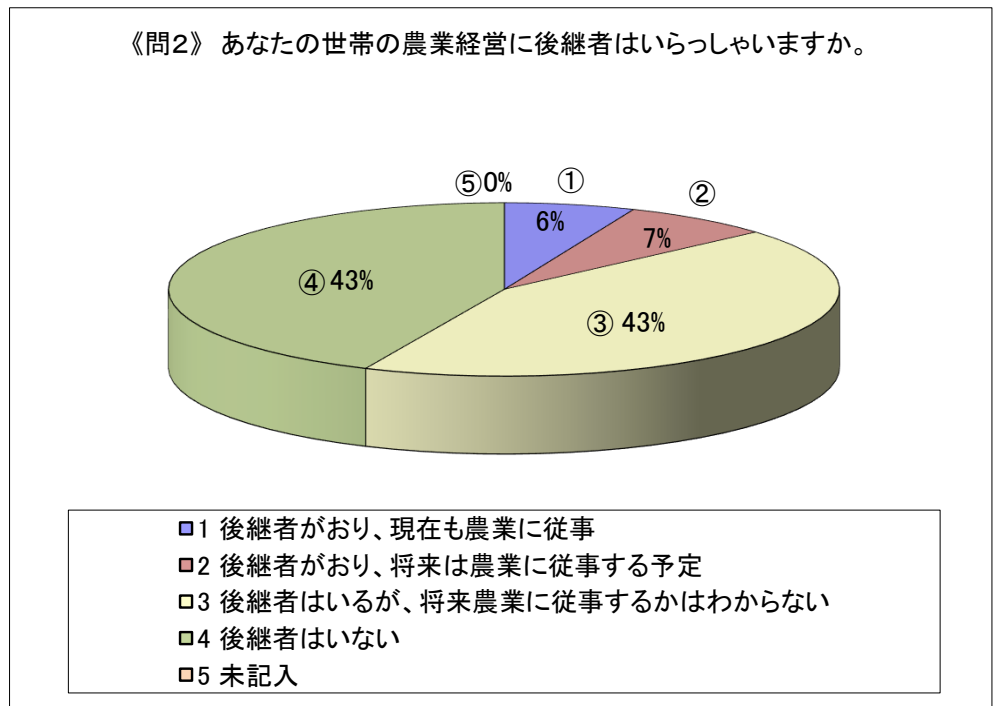

河南 地区農業と営農状況等に関するアンケート調査

アンケート 回収数：1102（配付数：2082）

回収率：52.9%

古志 地区農業と営農状況等に関するアンケート調査

アンケート 回収数： 111（配付数： 184）

回収率： 60.3%

神門 地区農業と営農状況等に関するアンケート調査

アンケート 回収数： 239（配付数： 459）

回収率： 52.1%

神西 地区農業と営農状況等に関するアンケート調査

アンケート 回収数： 258（配付数： 435）

回収率： 59.3%

湖陵 地区農業と営農状況等に関するアンケート調査

アンケート 回収数： 292（配付数： 633）

回収率： 46.1%

多伎 地区農業と営農状況等に関するアンケート調査

アンケート 回収数： 202（配付数： 371）

回収率： 54.4%