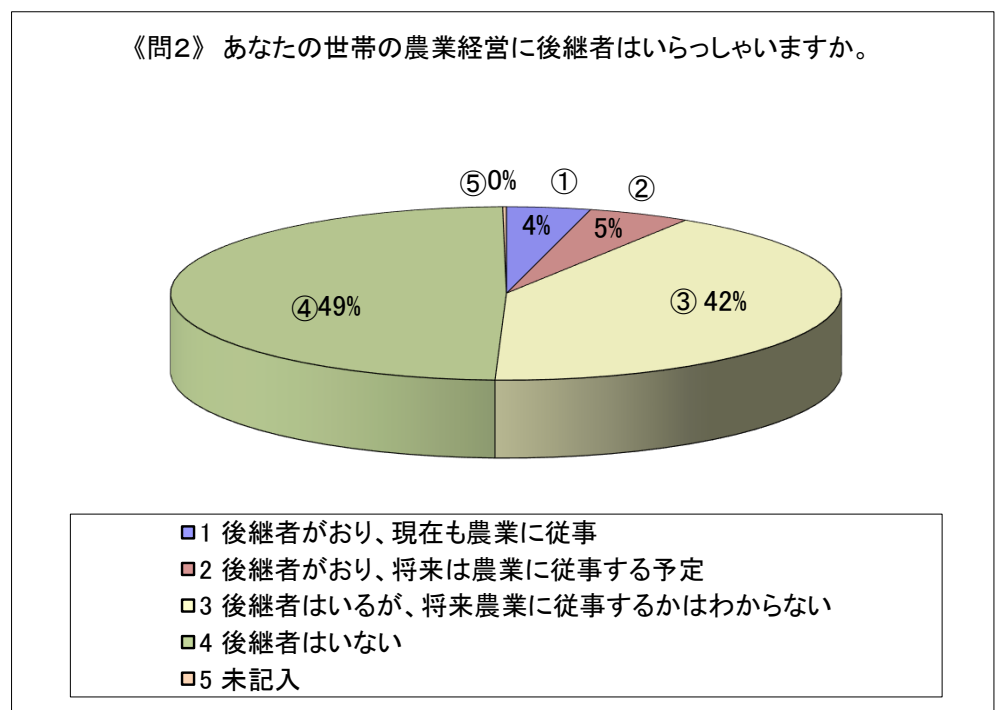

河南 地区農業と営農状況等に関するアンケート調査

アンケート 回収数：1102（配付数：2082）

回収率：52.9%

古志 地区農業と営農状況等に関するアンケート調査

アンケート 回収数： 111（配付数： 184）

回収率： 60.3%

神門 地区農業と営農状況等に関するアンケート調査

アンケート 回収数： 239（配付数： 459）

回収率： 52.1%

神西 地区農業と営農状況等に関するアンケート調査

アンケート 回収数： 258（配付数： 435）

回収率： 59.3%

湖陵 地区農業と営農状況等に関するアンケート調査

アンケート 回収数： 292（配付数： 633）

回収率： 46.1%

多伎 地区農業と営農状況等に関するアンケート調査

アンケート 回収数： 202（配付数： 371）

回収率： 54.4%