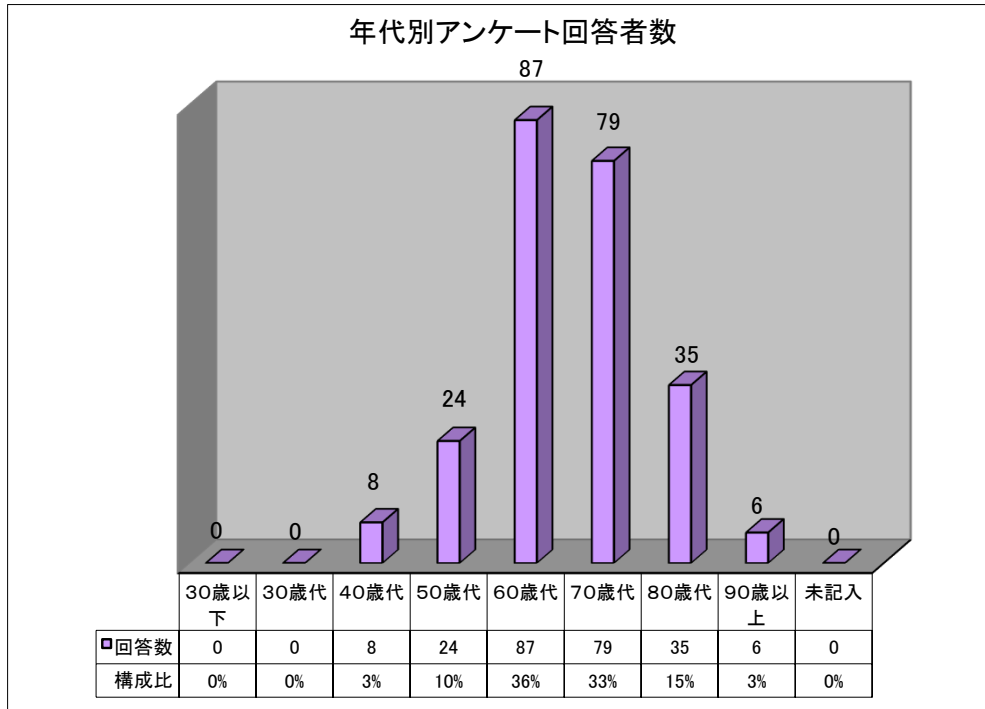

河南 地区農業と営農状況等に関するアンケート調査

アンケート 回収数：1102（配付数：2082）

回収率：52.9%

古志 地区農業と営農状況等に関するアンケート調査

アンケート 回収数： 111（配付数： 184）

回収率： 60.3%

神門 地区農業と営農状況等に関するアンケート調査

アンケート 回収数： 239（配付数： 459）

回収率： 52.1%

神西 地区農業と営農状況等に関するアンケート調査

アンケート 回収数： 258（配付数： 435）

回収率： 59.3%

湖陵 地区農業と営農状況等に関するアンケート調査

アンケート 回収数： 292（配付数： 633）

回収率： 46.1%

多伎 地区農業と営農状況等に関するアンケート調査

アンケート 回収数： 202（配付数： 371）

回収率： 54.4%