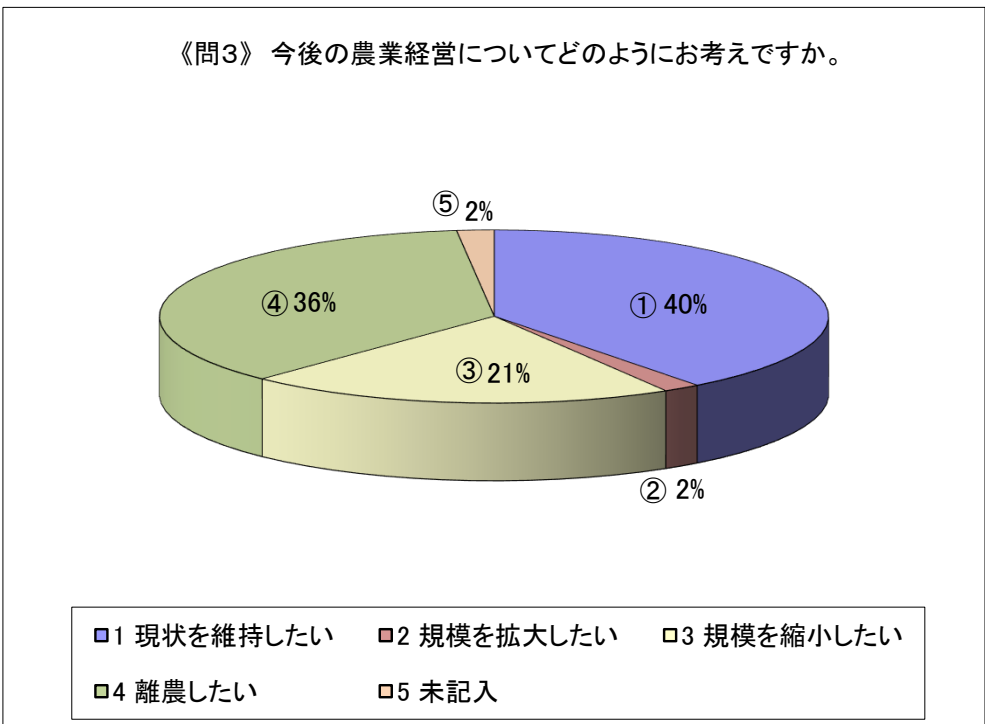

河南 地区農業と営農状況等に関するアンケート調査

アンケート 回収数：1102（配付数：2082）

回収率：52.9%

古志 地区農業と営農状況等に関するアンケート調査

アンケート 回収数： 111（配付数： 184）

回収率： 60.3%

神門 地区農業と営農状況等に関するアンケート調査

アンケート 回収数： 239（配付数： 459）

回収率： 52.1%

神西 地区農業と営農状況等に関するアンケート調査

アンケート 回収数： 258（配付数： 435）

回収率： 59.3%

湖陵 地区農業と営農状況等に関するアンケート調査

アンケート 回収数： 292（配付数： 633）

回収率： 46.1%

多伎 地区農業と営農状況等に関するアンケート調査

アンケート 回収数： 202（配付数： 371）

回収率： 54.4%