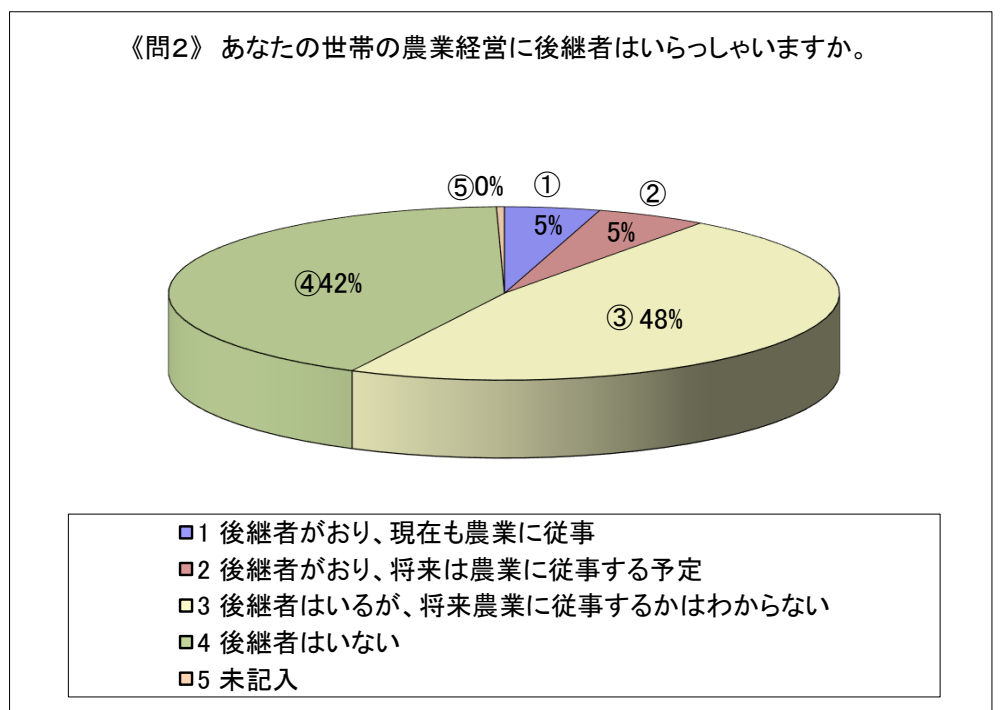

河南 地区農業と営農状況等に関するアンケート調査

アンケート 回収数：1102（配付数：2082）

回収率：52.9%

古志 地区農業と営農状況等に関するアンケート調査

アンケート 回収数： 111（配付数： 184）

回収率： 60.3%

神門 地区農業と営農状況等に関するアンケート調査

アンケート 回収数： 239（配付数： 459）

回収率： 52.1%

神西 地区農業と営農状況等に関するアンケート調査

アンケート 回収数： 258（配付数： 435）

回収率： 59.3%

湖陵 地区農業と営農状況等に関するアンケート調査

アンケート 回収数： 292（配付数： 633）

回収率： 46.1%

多伎 地区農業と営農状況等に関するアンケート調査

アンケート 回収数： 202（配付数： 371）

回収率： 54.4%