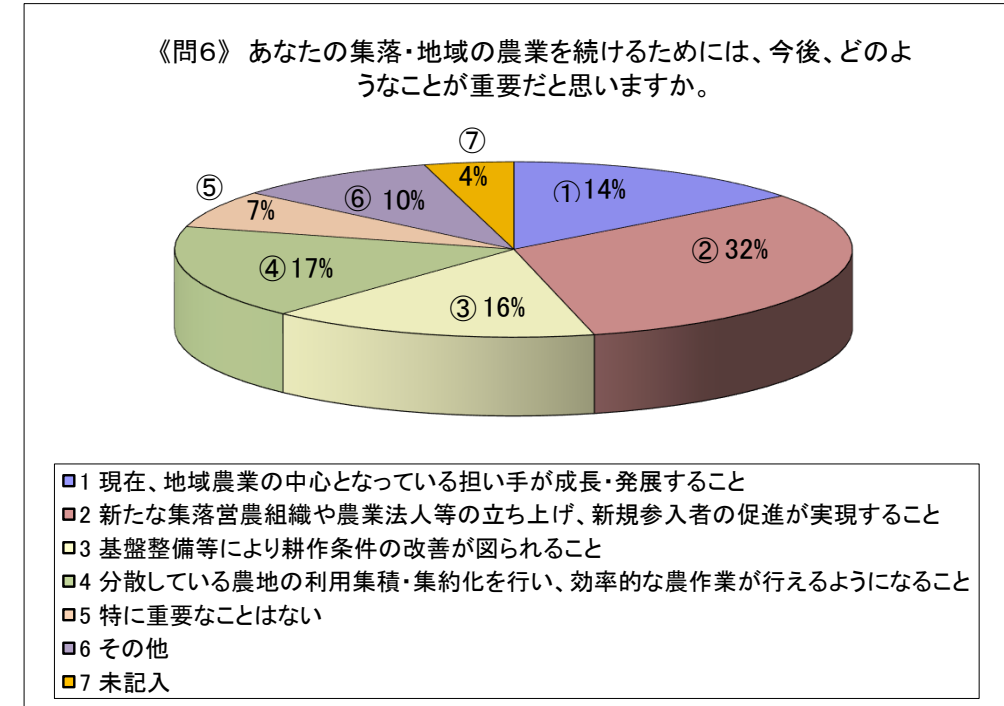

河南 地区農業と営農状況等に関するアンケート調査

アンケート 回収数：1102（配付数：2082）

回収率：52.9%

古志 地区農業と営農状況等に関するアンケート調査

アンケート 回収数： 111（配付数： 184）

回収率： 60.3%

神門 地区農業と営農状況等に関するアンケート調査

アンケート 回収数： 239（配付数： 459）

回収率： 52.1%

神西 地区農業と営農状況等に関するアンケート調査

アンケート 回収数： 258（配付数： 435）

回収率： 59.3%

湖陵 地区農業と営農状況等に関するアンケート調査

アンケート 回収数： 292（配付数： 633）

回収率： 46.1%

多伎 地区農業と営農状況等に関するアンケート調査

アンケート 回収数： 202（配付数： 371）

回収率： 54.4%