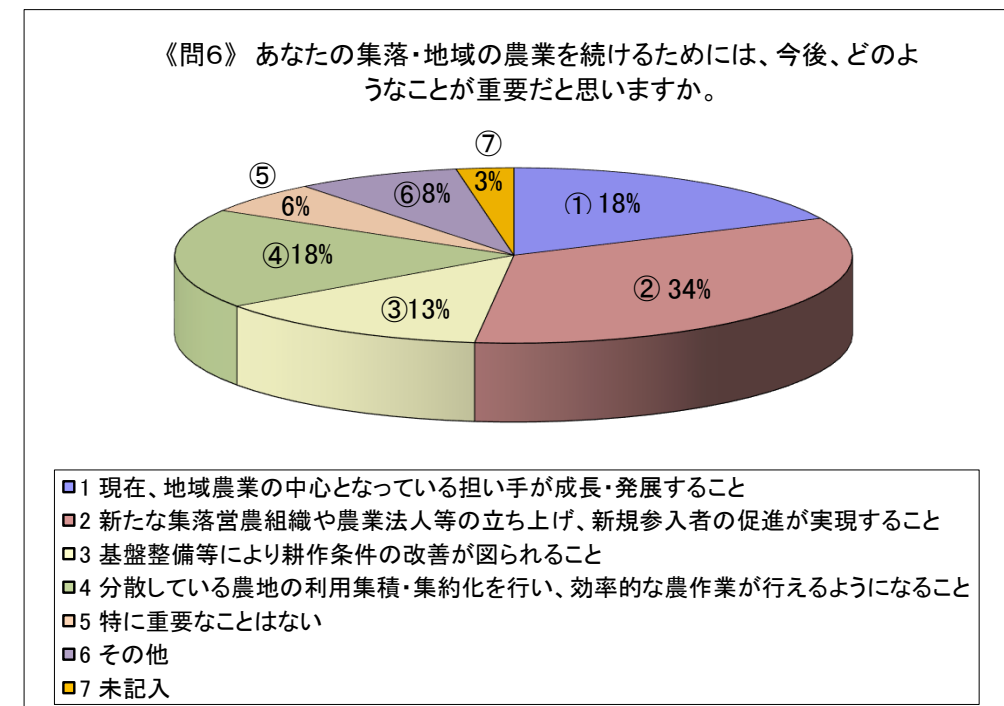

河南 地区農業と営農状況等に関するアンケート調査

アンケート 回収数：1102（配付数：2082）

回収率：52.9%

古志 地区農業と営農状況等に関するアンケート調査

アンケート 回収数： 111（配付数： 184）

回収率： 60.3%

神門 地区農業と営農状況等に関するアンケート調査

アンケート 回収数： 239（配付数： 459）

回収率： 52.1%

神西 地区農業と営農状況等に関するアンケート調査

アンケート 回収数： 258（配付数： 435）

回収率： 59.3%

湖陵 地区農業と営農状況等に関するアンケート調査

アンケート 回収数： 292（配付数： 633）

回収率： 46.1%

多伎 地区農業と営農状況等に関するアンケート調査

アンケート 回収数： 202（配付数： 371）

回収率： 54.4%