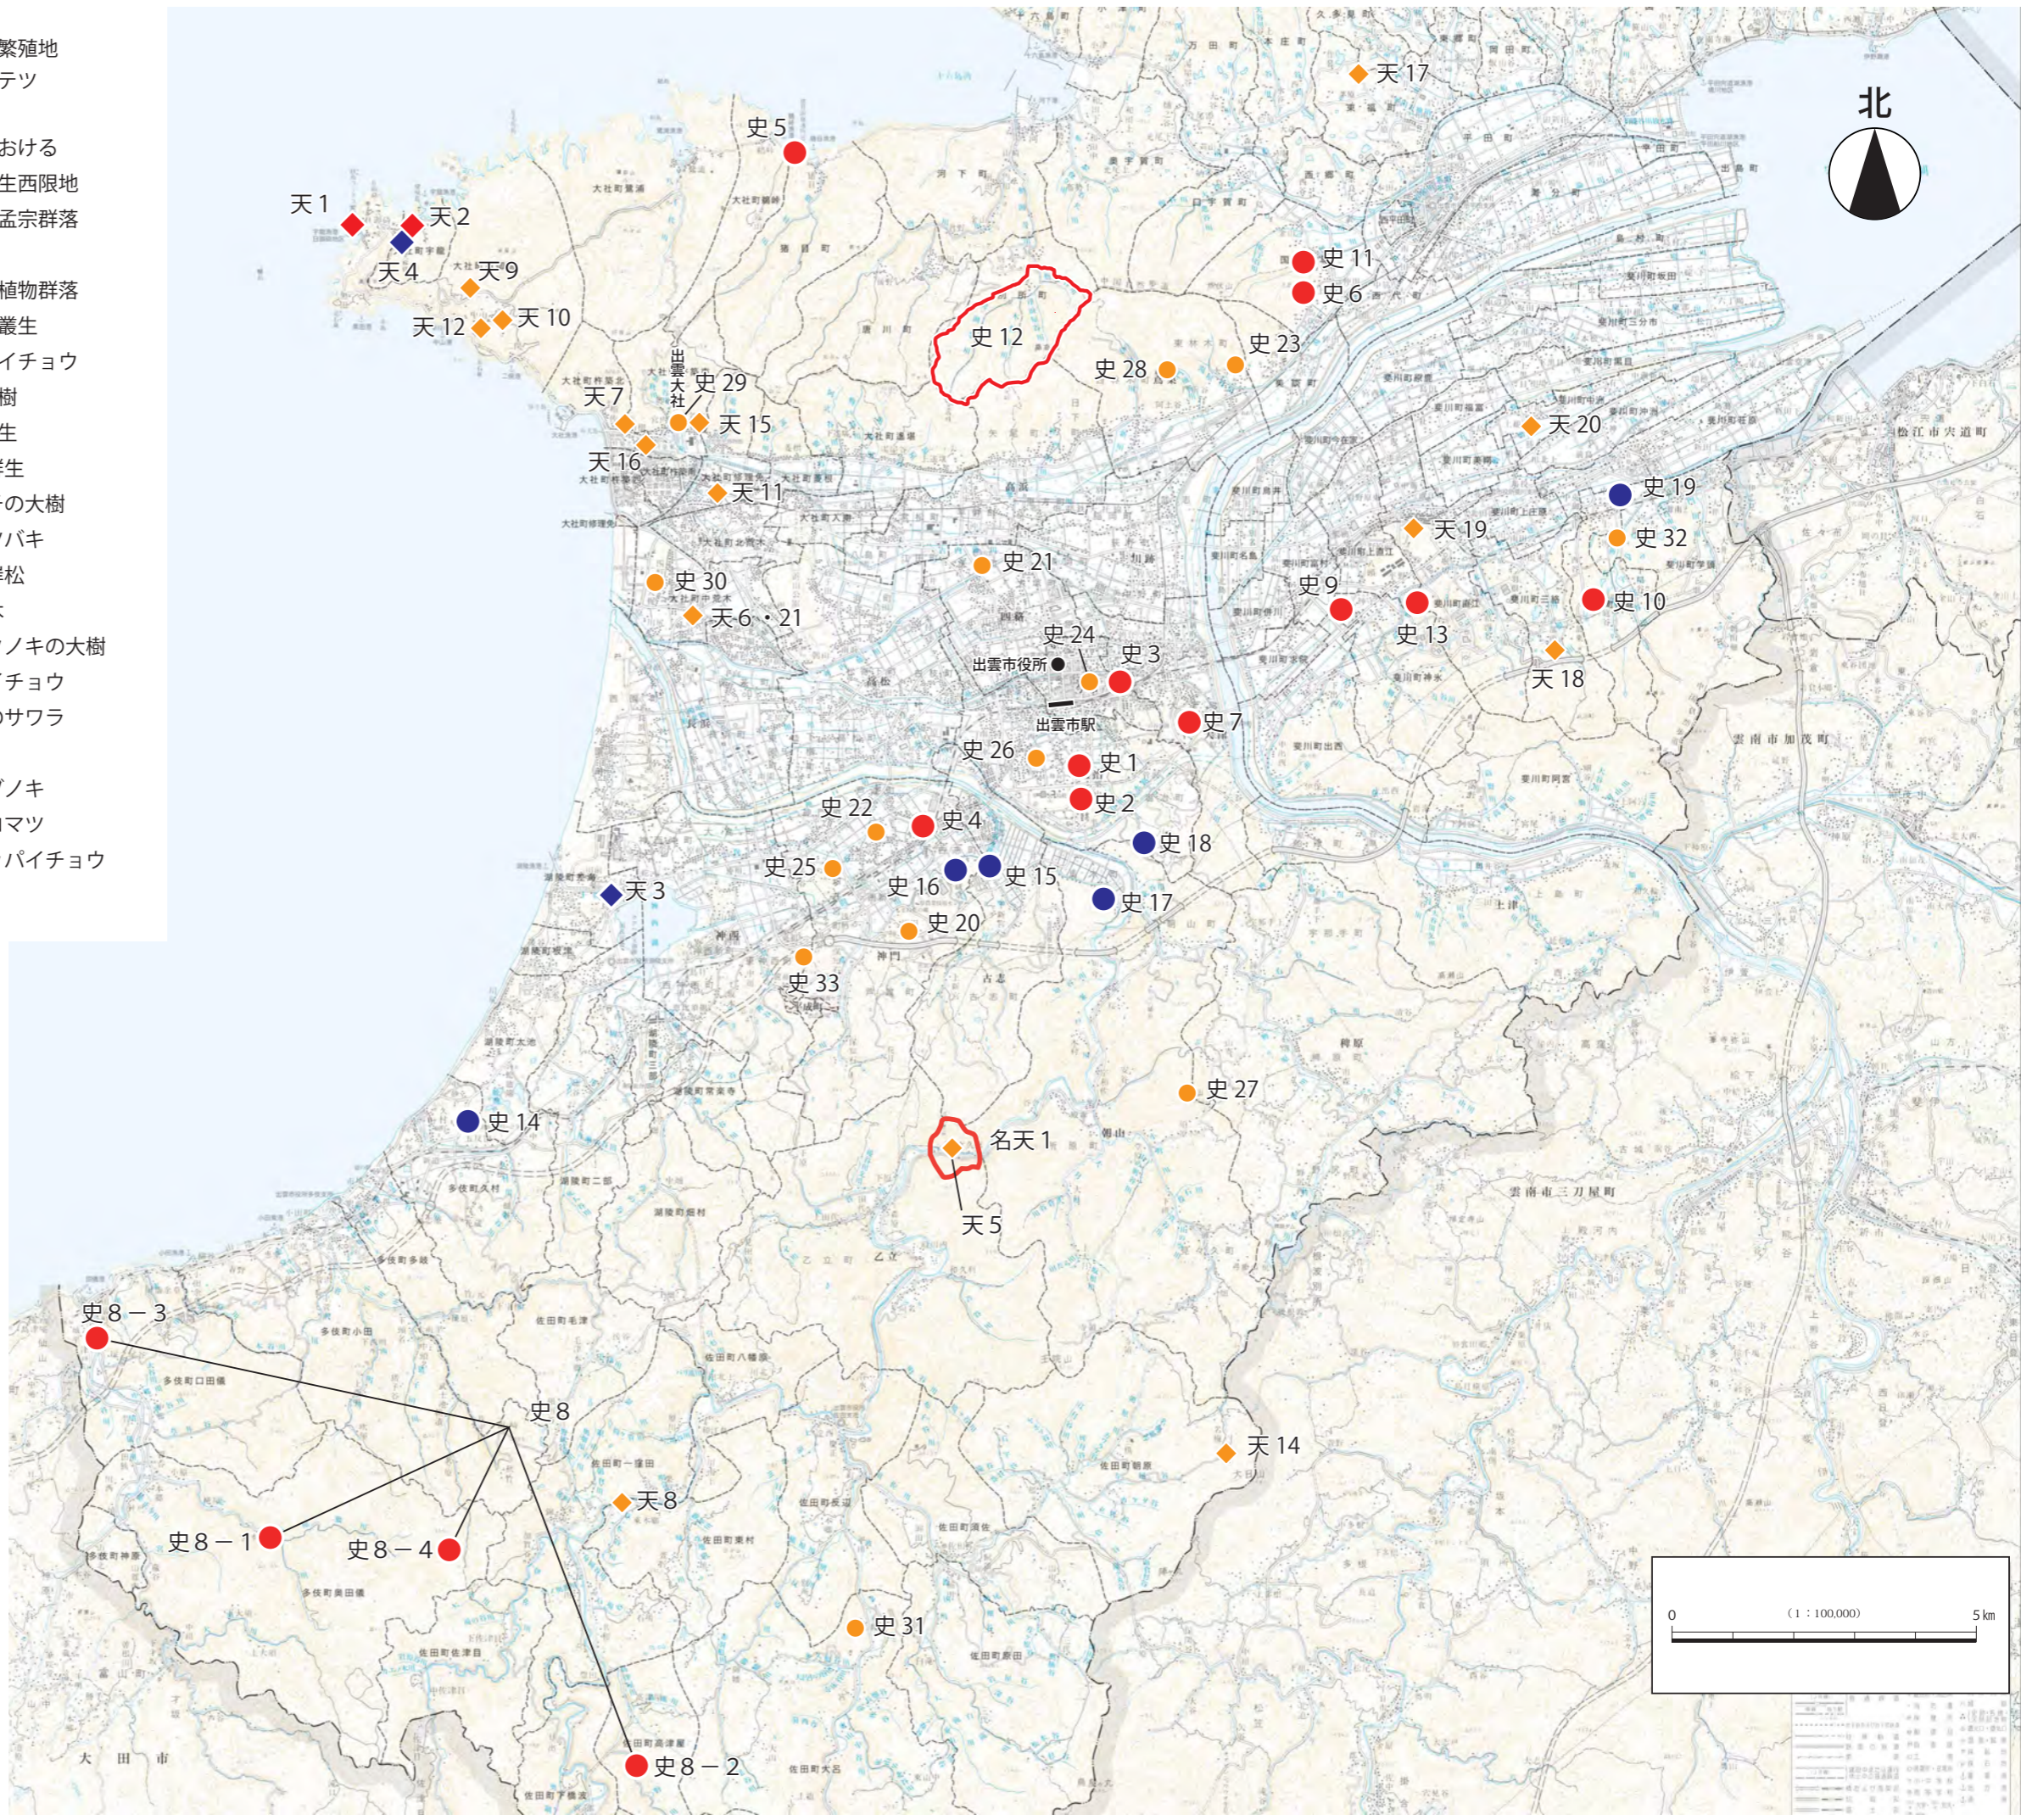

【史跡】・・・●

- 史1 上塩冶築山古墳
- 史2 上塩冶地藏山古墳
- 史3 今市大念寺古墳
- 史4 宝塚古墳
- 史5 猪目洞窟遺物包含層
- 史6 上島古墳
- 史7 西谷墳墓群
- 史8 田儀櫻井家たたら製鉄遺跡
  - 1 宮本鍛冶山内遺跡
  - 2 朝日たたら跡
  - 3 越堂たたら跡
  - 4 聖谷たたら跡
- 史9 出西・伊波野一里塚
- 史10 荒神谷遺跡
- 史11 国富中村古墳
- 史12 鱈淵寺境内
- 史13 出雲国山陰道跡

【名勝及び天然記念物】

- 史14 雲州久邑長沢焼窯跡
- 史15 放レ山古墳
- 史16 妙蓮寺山古墳
- 史17 小坂古墳
- 史18 光明寺三号墓
- 史19 神庭岩船山古墳

【市指定】

- 史20 深田谷横穴
- 史21 矢野貝塚
- 史22 多間院貝塚
- 史23 大寺古墳
- 史24 塚山古墳
- 史25 福知寺山横穴群
- 史26 神門寺境内廃寺
- 史27 土棕烽跡
- 史28 鷹ヶ巣城跡
- 史29 出雲大社参道の松並木
- 史30 荒木集落発祥の地
- 史31 八幡古墳
- 史32 小丸子山古墳
- 史33 北光寺古墳

【名勝及び天然記念物】

- 名天1 立久恵

【天然記念物】・・・◆

- 天1 経島ウミネコ繁殖地
- 天2 日御碕の大ソテツ
- 天3 日本海沿岸におけるハマナス自生西限地
- 天4 日御碕の黄金孟宗群落
- 天5 立久恵峡特殊植物群落
- 天6 コマチダケの叢生
- 天7 奉納山の乳房イチョウ
- 天8 鎌田家の菩提樹
- 天9 ヤマモモの群生
- 天10 ヤマモモの群生
- 天11 クログネモチの大樹
- 天12 中山のトツバキ
- 天13 フランス海岸松
- 天14 郷城の桂の木
- 天15 命主社のムクノキの大樹
- 天16 乗光寺の大イチョウ
- 天17 稗廻の二連のサワラ
- 天18 武部のフジ
- 天19 興林寺のタブノキ
- 天20 保寿寺のクロマツ
- 天21 知西寺のラッパイチョウ