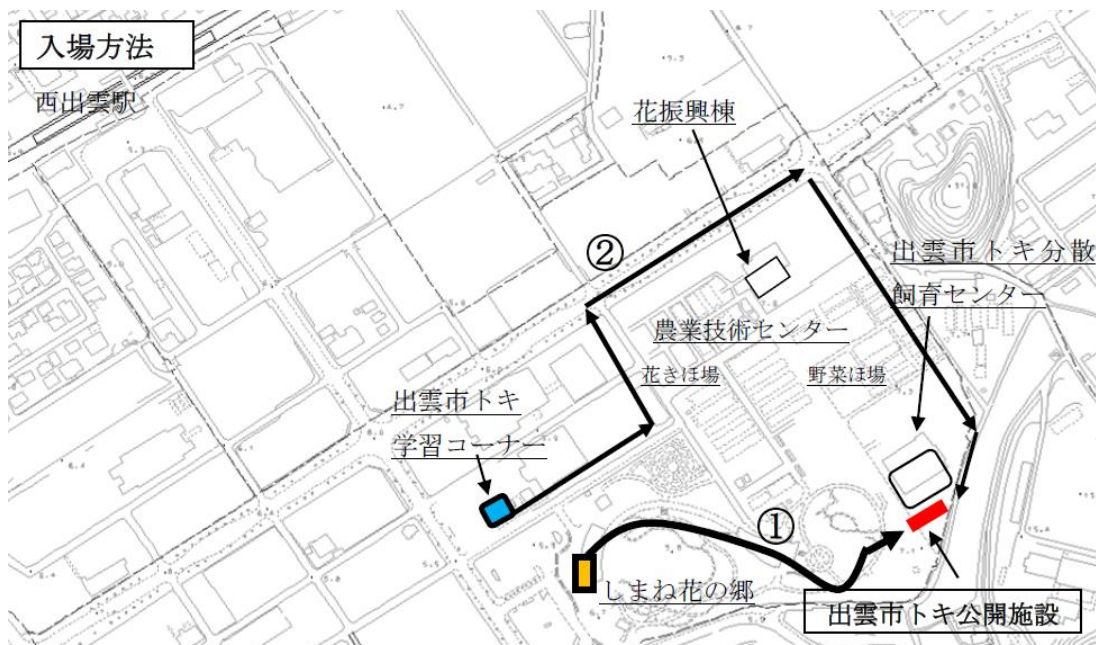

②土日祝日のみ:「トキ学習コーナー」から誘導員の案内で入場

(予約制 10:00～、14:00～)

(6) 公開するトキ

オス4羽

(7) 駐車場

しまね花の郷の駐車場を利用してください。

出雲市トキ公開施設及び出雲市トキ分散飼育センターへは車で行くことはできません。

2. 「出雲市トキ一般公開記念シンポジウム」