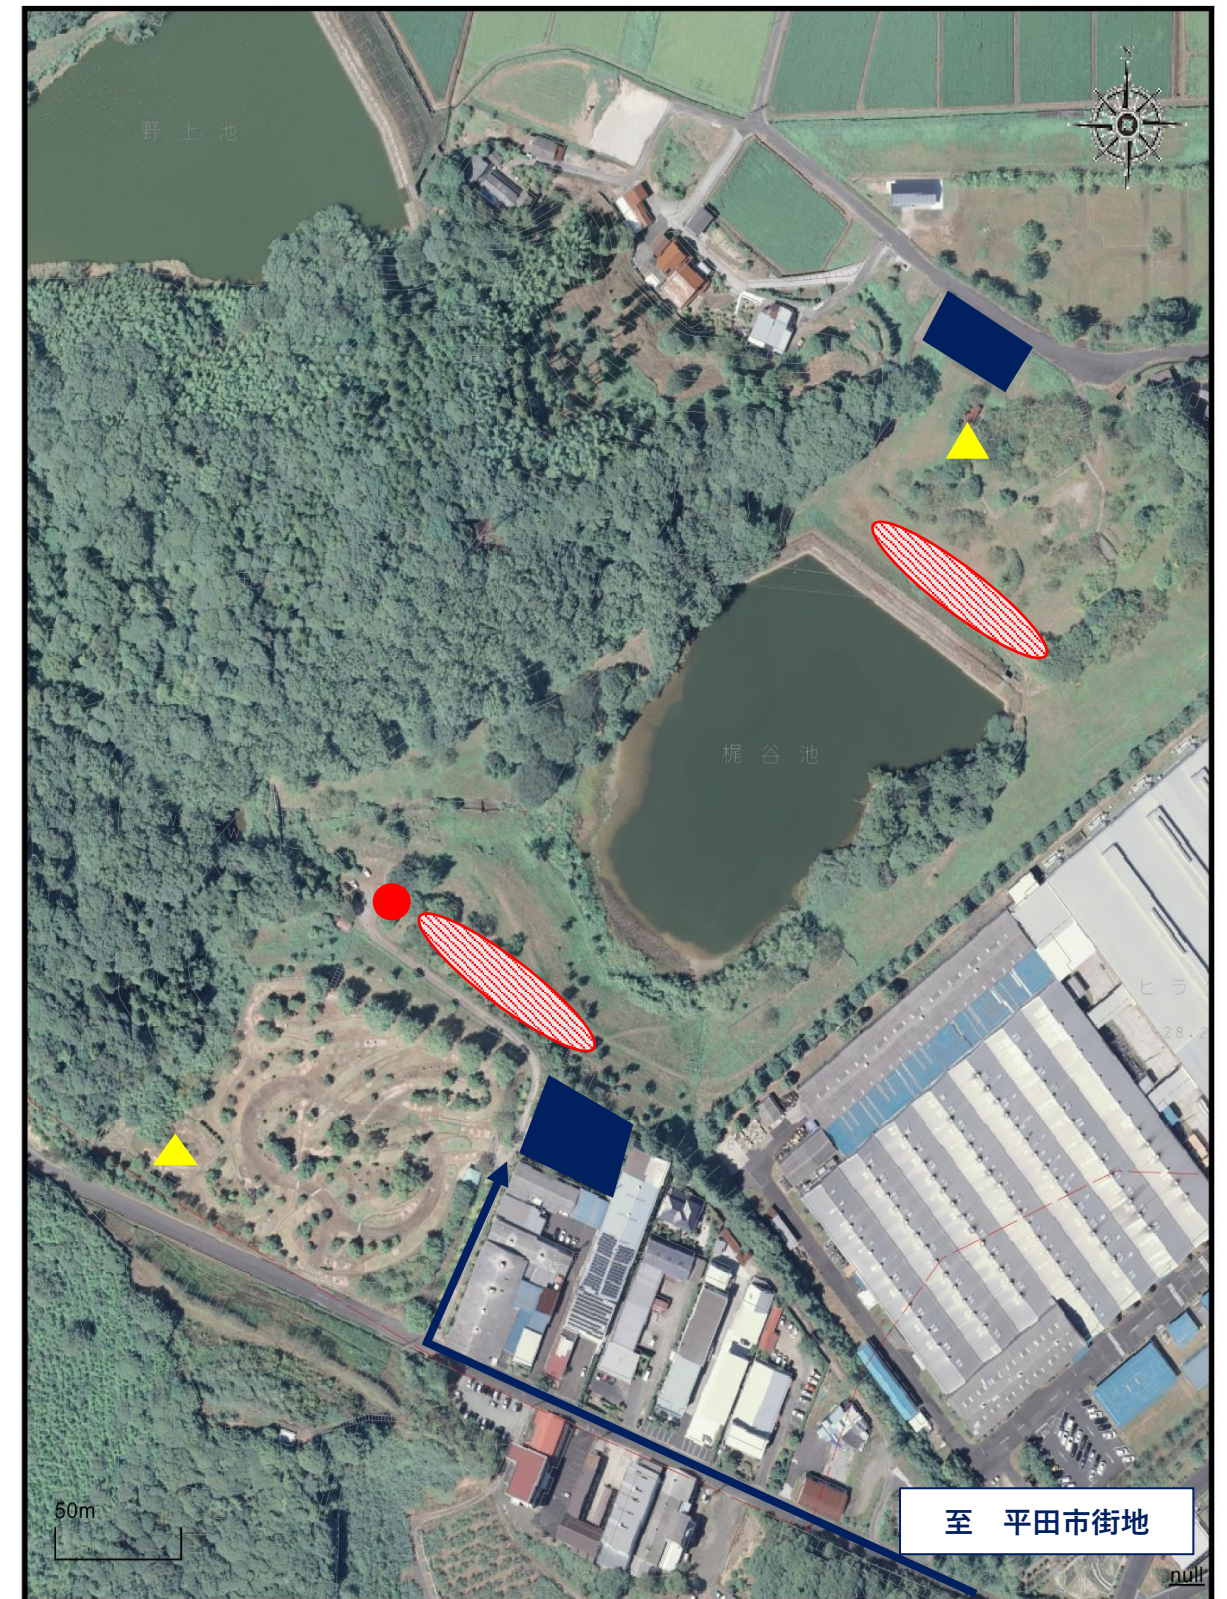

平田森林公園キャンプ場のご案内

平田森林公園キャンプ場（出雲市東福町1984-33）は炊事場（炊事スペース6区画）と駐車場（約20台分）を備えています。山あいの閑静なキャンプ場で、楽しい時間をお過ごしください。

利用をご希望の場合は、空き状況の確認のため、事前に必ず下記までお電話ください。

■ 使用料

無料

■ お問い合わせ先

出雲市役所都市計画課公園係 電話0853-21-6735

受付時間／月曜日から金曜日までの午前8時30分～午後5時15分

（祝日及び12月29日～1月3日を除く）

■ ご利用の際の注意事項

- (1) 管理人は常駐していません。
- (2) テント用の区画は表示していません。譲りあってご利用ください。
- (3) 火災予防のため、火気は炊事場付近でのみ使用可能です。（テント付近での使用はできません）花火も禁止しています。
- (4) 場内にごみ捨て場はありません。ごみは必ずお持ち帰りください。
- (5) 出入りの時間は自由ですが、近隣にお住まいの方の迷惑にならないよう、早朝・深夜の出入りは控えてください。
- (6) 場内への自動車の進入はできません。荷物の積み下ろしは炊事場付近で行い、その後は所定の駐車場に停めてください。
- (7) 特に雨の日は地面がぬかるみます。足元には十分注意してください。
- (8) 危険ですので、近くの池には近づかないでください。

※ 場内で倒木や施設の破損を発見された場合は、お手数ですが、「お問い合わせ先」までご連絡ください。

●：炊事場(火気使用可)🔥 ■：駐車場🚗 ▲：トイレ🚻
▨：テント設置可能エリア ※マークの位置は目安です。

1/2,500