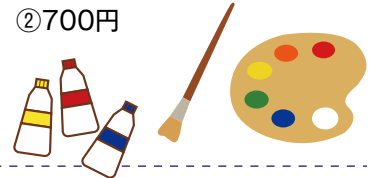

B. 水彩画教室

絵の描き方を、専門の先生に基礎から教えてもらおう！

- ◆対象／①小学1・2年生 ②小学3～6年生
- ◆とき／7月28日(土)

- ① 9:30～12:00 ② 9:30～15:00
- ◆参加費／①500円 ②700円
- ◆定員／40名