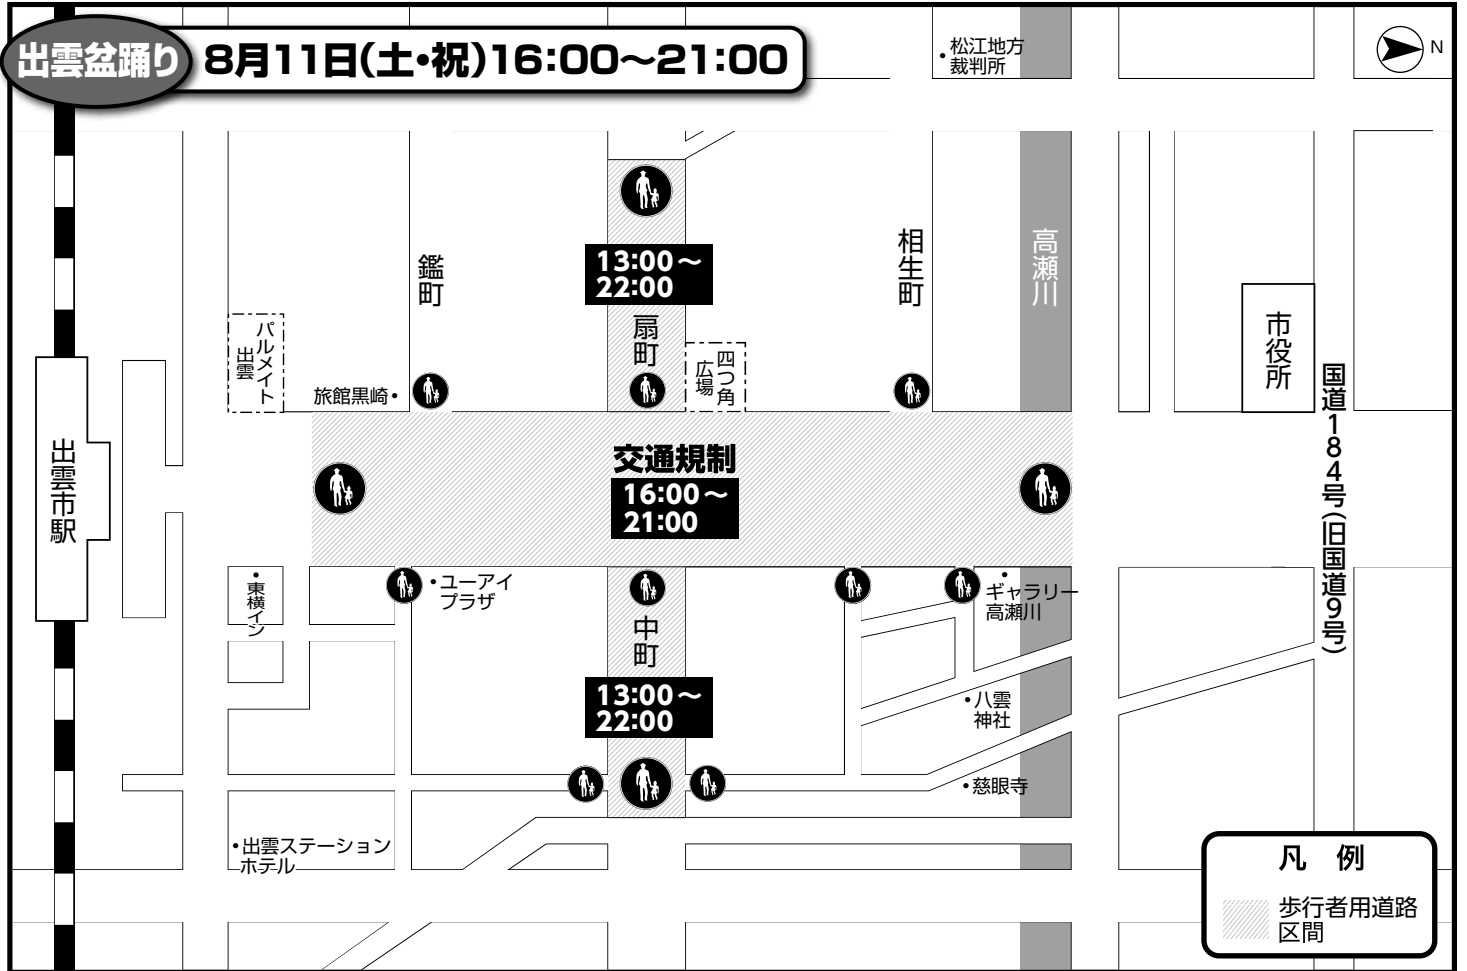

出雲神話まつり 交通規制図

皆さまのご理解ご協力をお願いします。

1. **お願い**
2. 路上駐車をしないでください。
   - 臨時駐車場はございませんので公共交通機関または自転車でご来場ください。
   - 花火大会にともなう交通規制にご協力ください。
   - 当日は警察や警備員の指示に従ってください。