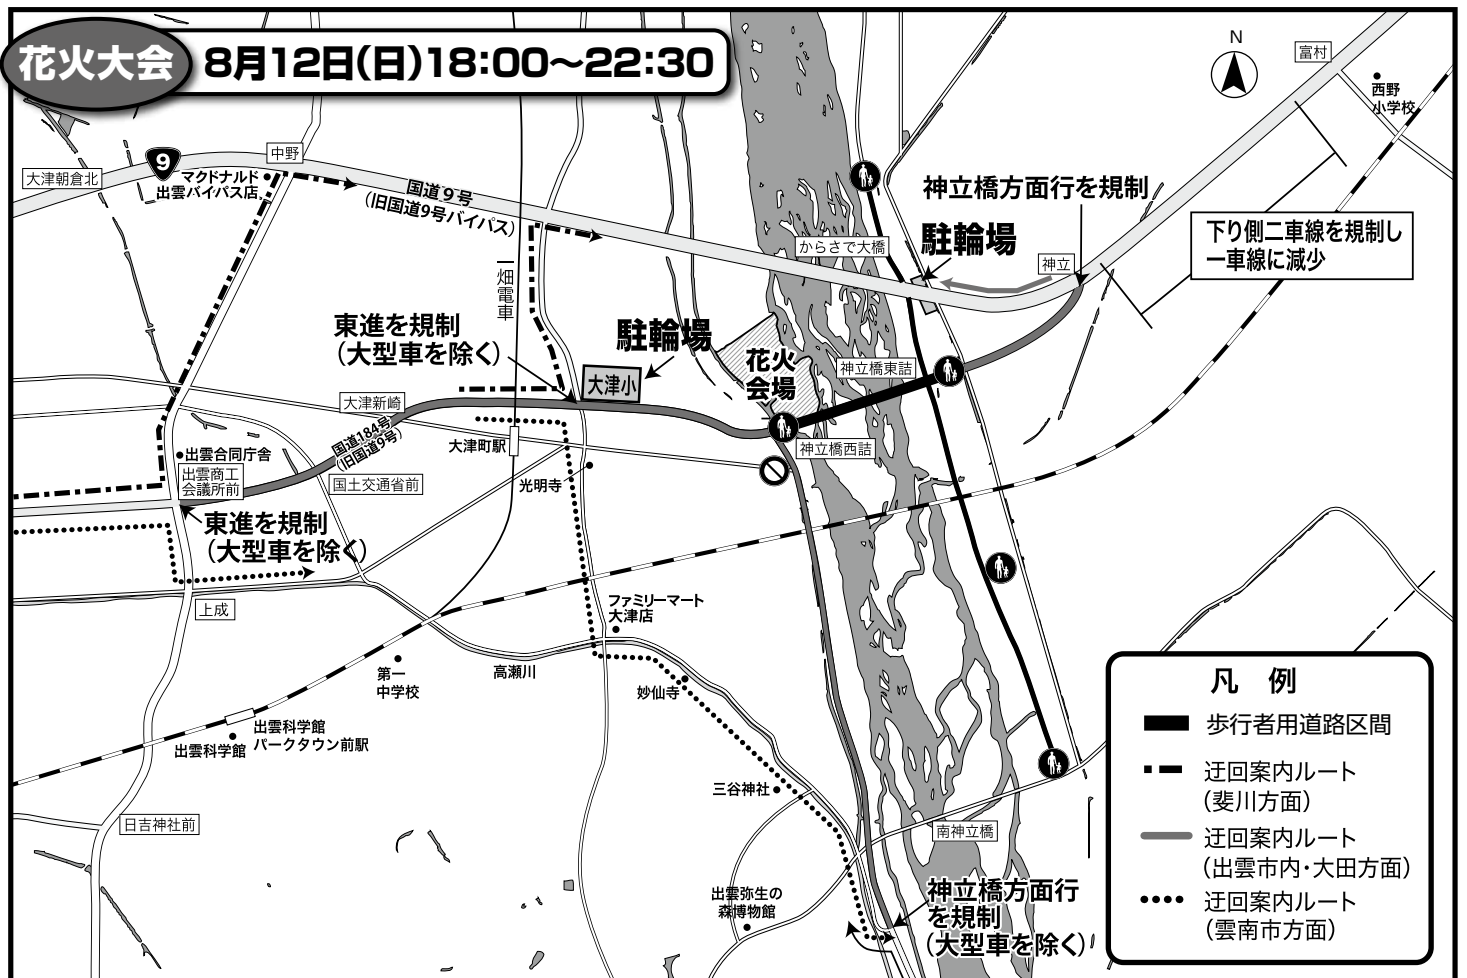

出雲神話まつり 交通規制図

皆さまのご理解ご協力をお願いします。

1. **お願い**
2. 路上駐車をしないでください。
   - 臨時駐車場はございませんので公共交通機関または自転車でご来場ください。
   - 花火大会にともなう交通規制にご協力ください。
   - 当日は警察や警備員の指示に従ってください。