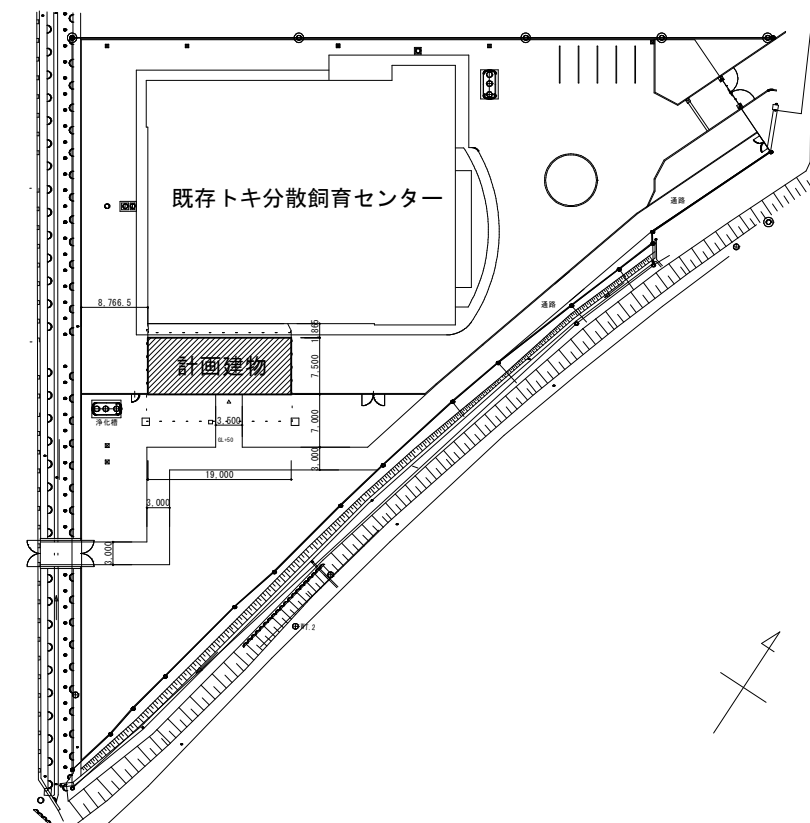

平成30年は試行的にこの時間で行い、検証を行った上で次年度に公開時間を定める。
5. 入場方法
 - ①しまね花の郷から随時入場 (観察施設の西側に設置した連絡通路を經由)
 - ②学習コーナーで受付し、時間を定めて係員が観察施設へ案内する。
 - ・入場経路 花振興センターを經由し飼育センター東側の専用入口から入場
 - ・案内時間 10時、12時、14時 (試行)

歩行者の安全確保 (歩道のない市道の通行)、トキ飼育センターへの誤進入防止、農業技術センターの研究施設・ハウスへの侵入防止など、施設管理、防疫管理を徹底するため、時間制限を行う。
 - ・飼育センター東側からの入場者の花の郷への進入を防止するため、ストラップの着用等や、一斉入場・一斉退出等による誘導を行う。
 - ③団体、学校、福祉関係は事前予約により別途対応する。
6. 入 場 料 無料の方向で考えているが、他市の状況を見ながら引き続き検討する。
7. 公開個体 国と協議中

トキ公開施設 平面図 S:1/200

トキ公開施設 外観透視図

トキ公開施設 矩計図 S:1/200

配置図 S:1/1000