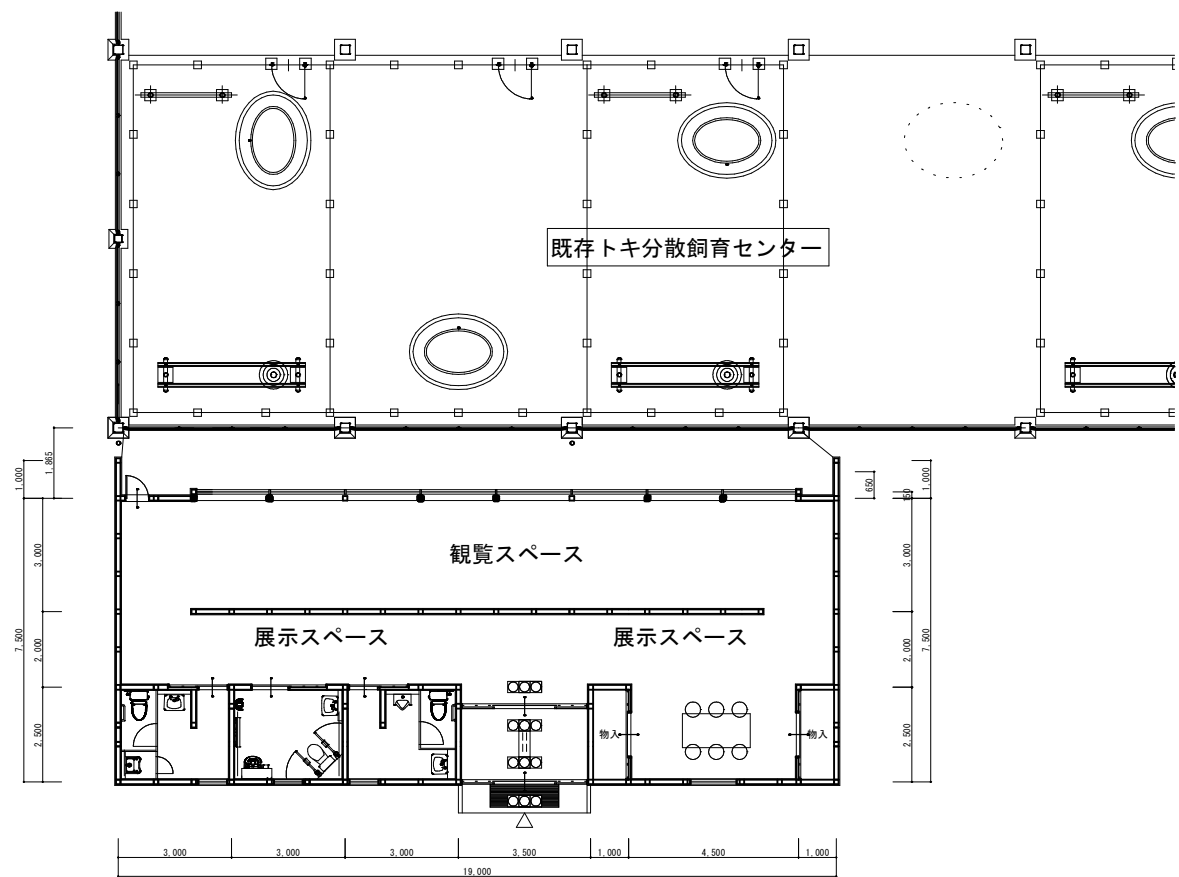

トキの一般公開について

トキの一般公開について、現在の検討状況を報告します。

1. 目 的 トキ保護増殖・野生復帰の普及啓発、およびトキによるまちづくりの推進
2. 公開場所 出雲市トキ分散飼育センター南側 トキ観察施設
 - ・木造平屋建て 144.9㎡ (別添図面)
3. 公開時期 平成30年秋～平成30年12月28日 (予定)
 - ・施設建設期間のほかに、国による現地確認、トキ順化等の期間が必要
 - ・鳥インフルエンザの発生状況によっては、公開を中止する。
 - ・飼育への影響が懸念される場合は、公開の期間、時間を制限する。
4. 公開時間 上記期間 10時～15時 (試行)

トキ公開施設 平面図 S:1/200

トキ公開施設 外観透視図

トキ公開施設 矩計図 S:1/200

配置図 S:1/1000