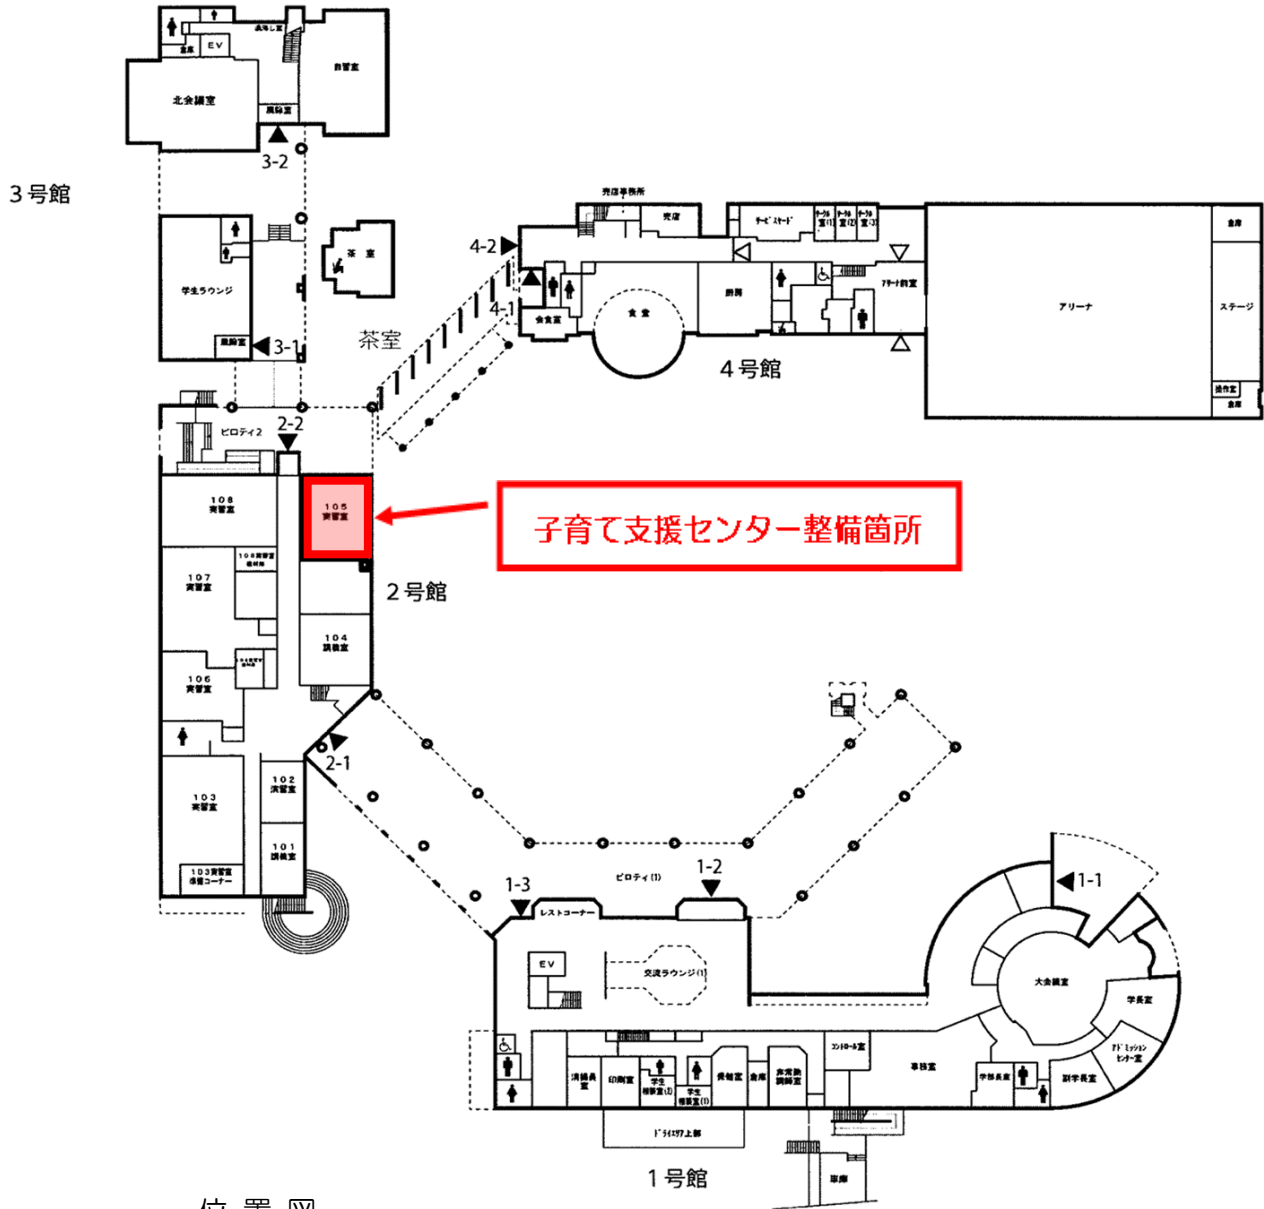

（施設整備費）概算4,500千円

調理台撤去、床面修繕、ドア付替、子メーター設置、備品・消耗品購入費他

（運営費）概算3,080千円 9か月分

職員人件費・光熱水費・駐車場使用料・講習会開催時の講師謝金等

7. 市内子育て支援センター設置状況

施設名	所在地	開館日・時間	H28年度 延利用者数 (合計：73,454人)
いずも子育て支援センター	塩冶町641-9	月曜日～土曜日 9:30～16:00	18,504人
ひらた子育て支援センター	平田町2112-1	月曜日～日曜日（祝日も開館） 9:30～16:30	13,831人
さだ子育て支援センター	佐田町須佐1146 （須佐保育所内）	月曜日～金曜日 8:30～17:00	268人
たき子育て支援センター	多伎町小田50-5 （多伎こども園内）	毎週2回（火曜日・金曜日） 9:30～11:30	1,757人
こりょう子育て支援センター	湖陵町二部1745-2 （ハマナス保育園内）	毎週2回（火曜日・木曜日） 10:00～12:00	1,225人
たいしゃ子育て支援センター	大社町杵築南1397-2 （大社健康福祉センター内）	月曜日～金曜日 9:30～16:00	3,875人
ひかわ子育て支援センター	斐川町上庄原1760-1 （まめなが一番館内）	月曜日～金曜日 9:30～16:00	12,765人
中央保育所「れもん組」	今市町828-2 （中央保育所内）	月曜日～金曜日 9:30～15:00	2,261人
駅ナカ赤ちゃんルーム (1歳未満のお子さまのみ利用可能)	駅北町10-3 （アトネスいずも内）	月曜日～金曜日 10:00～16:30	9,430人
さんぴーの広場 ※	中野美保南2-15 （さんぴーの出雲内）	月曜日～金曜日 9:30～16:00	9,538人

※さんぴーの広場は、施設の構造・駐車場等の問題から、平成29年度末で廃止予定です。

島根県立大学出雲キャンパス 1階 平面図

位置図