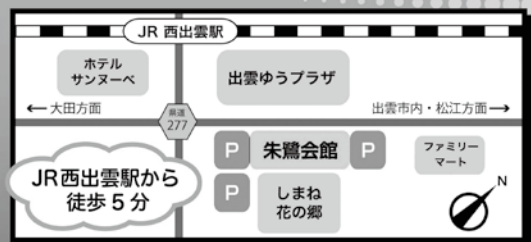

3月2日(金)

| | |
|-------------|---------------|
| 12:00~ | 受付開始 |
| 12:45~ | 事前説明 |
| 13:00~14:35 | 企業のPRタイム・企業説明 |
| 14:35~16:00 | 自由訪問・交流タイム |

会場

とき
朱鷺会館

出雲市西新町2丁目2456-4

対象

平成31年3月、平成30年3月大学・短大・高専・専門学校等卒業予定者、既に大学等を卒業された方、
UIターン就職希望者、一般求職者
※申込不要、参加無料です。ご家族の代理参加も可能です。高校生以下は参加できません。