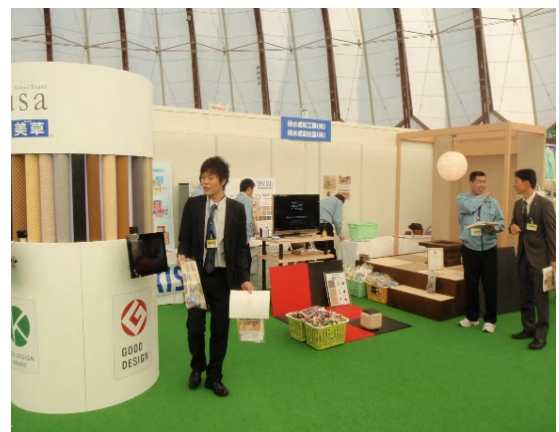

「いずも産業未来博2017」の開催について

【開催の目的】

出雲市では、平成15年度(2003)から「出雲産業フェア」を開催し、企業・学校などの製品・技術・研究内容などを一堂に集めて情報発信し、延べ15万人を超える来場者と毎年100件以上の出展者に支えられ、過去14年間の長きにわたって親しまれてきました。

今年15回目の節目を迎えるにあたり、これまで培ってきた「出雲産業フェア」の魅力は残しながら、次世代の出雲の産業を担う若者たちが、出雲の産業を「見て」「触って」「体感」できるような企画を盛り込むとともに、地元企業を知らない若者と若者へ自社の魅力をPRする機会が少ない地元企業・団体とをマッチングする場を創出することで、将来の雇用確保と定住促進につなげていくことを目的としています。

(1) 出展企業・団体による製品・技術の紹介、特産品の販売や飲食コーナー

ドキドキ職業体験ゾーン

来場者へ自社の技術などを活かした体験を提供する企業ゾーン

わくわく会社PRゾーン

来場者へ企業PRや産業技術・製品・サービス等の展示企業ゾーン

(2) 特別企画出展

「出雲の産業っておもしろくて、すごい！」紹介ブース

市内の自動車部品製造業（ヒカワ精工、ヒラタ精機、出雲村田製作所、ダイハツメタル出雲工場）4社が、製造している自動車部品を、実際の自動車やエンジンのカットモデルなどを活用し紹介します。

また、クイズ形式で、子どもたちにわかりやすく製造業やその技術力を知ってもらい、地元企業に魅力を感じてもらえるよう出展します。

- 【その他】 「新規創業者」紹介ブース、
「若手技術者ものづくり塾」成果発表ブース
「ふるさと就職相談」ブース

(3) イベント等

ベンチャーキッズスクール発表・販売

未来の出雲を支える子どもたちに、会社の立上げから製造・販売など”商売のしくみ”を体験してもらい、ものづくりの楽しさや商売の面白さを学ぶとともに、自立心やチャレンジ精神を育み、将来の起業家育成につなげていきます。

子どもたちが作った商品を実際に子どもたちの手で販売してもらうとともに、他の出展企業との交流や見学など「企業と子どものマッチングの場」としての活用もあわせ、「次世代のための産業未来博」を広く市民にPRします。

- ・参加者 市内小学5、6年生 13名
- ・スクール実施（全4日：10/21、10/28、11/3、11/4）

働く出雲ドーム ～1日子ども店長～

出展者からの求人により、来場した子どもたちが、実際に店長・社員になって出展者と一緒に「仕事」を体験します。「仕事」に対する対価（報酬）も出展者からいただき、「仕事」を通じて働くことの大変さや楽しさを学びます。