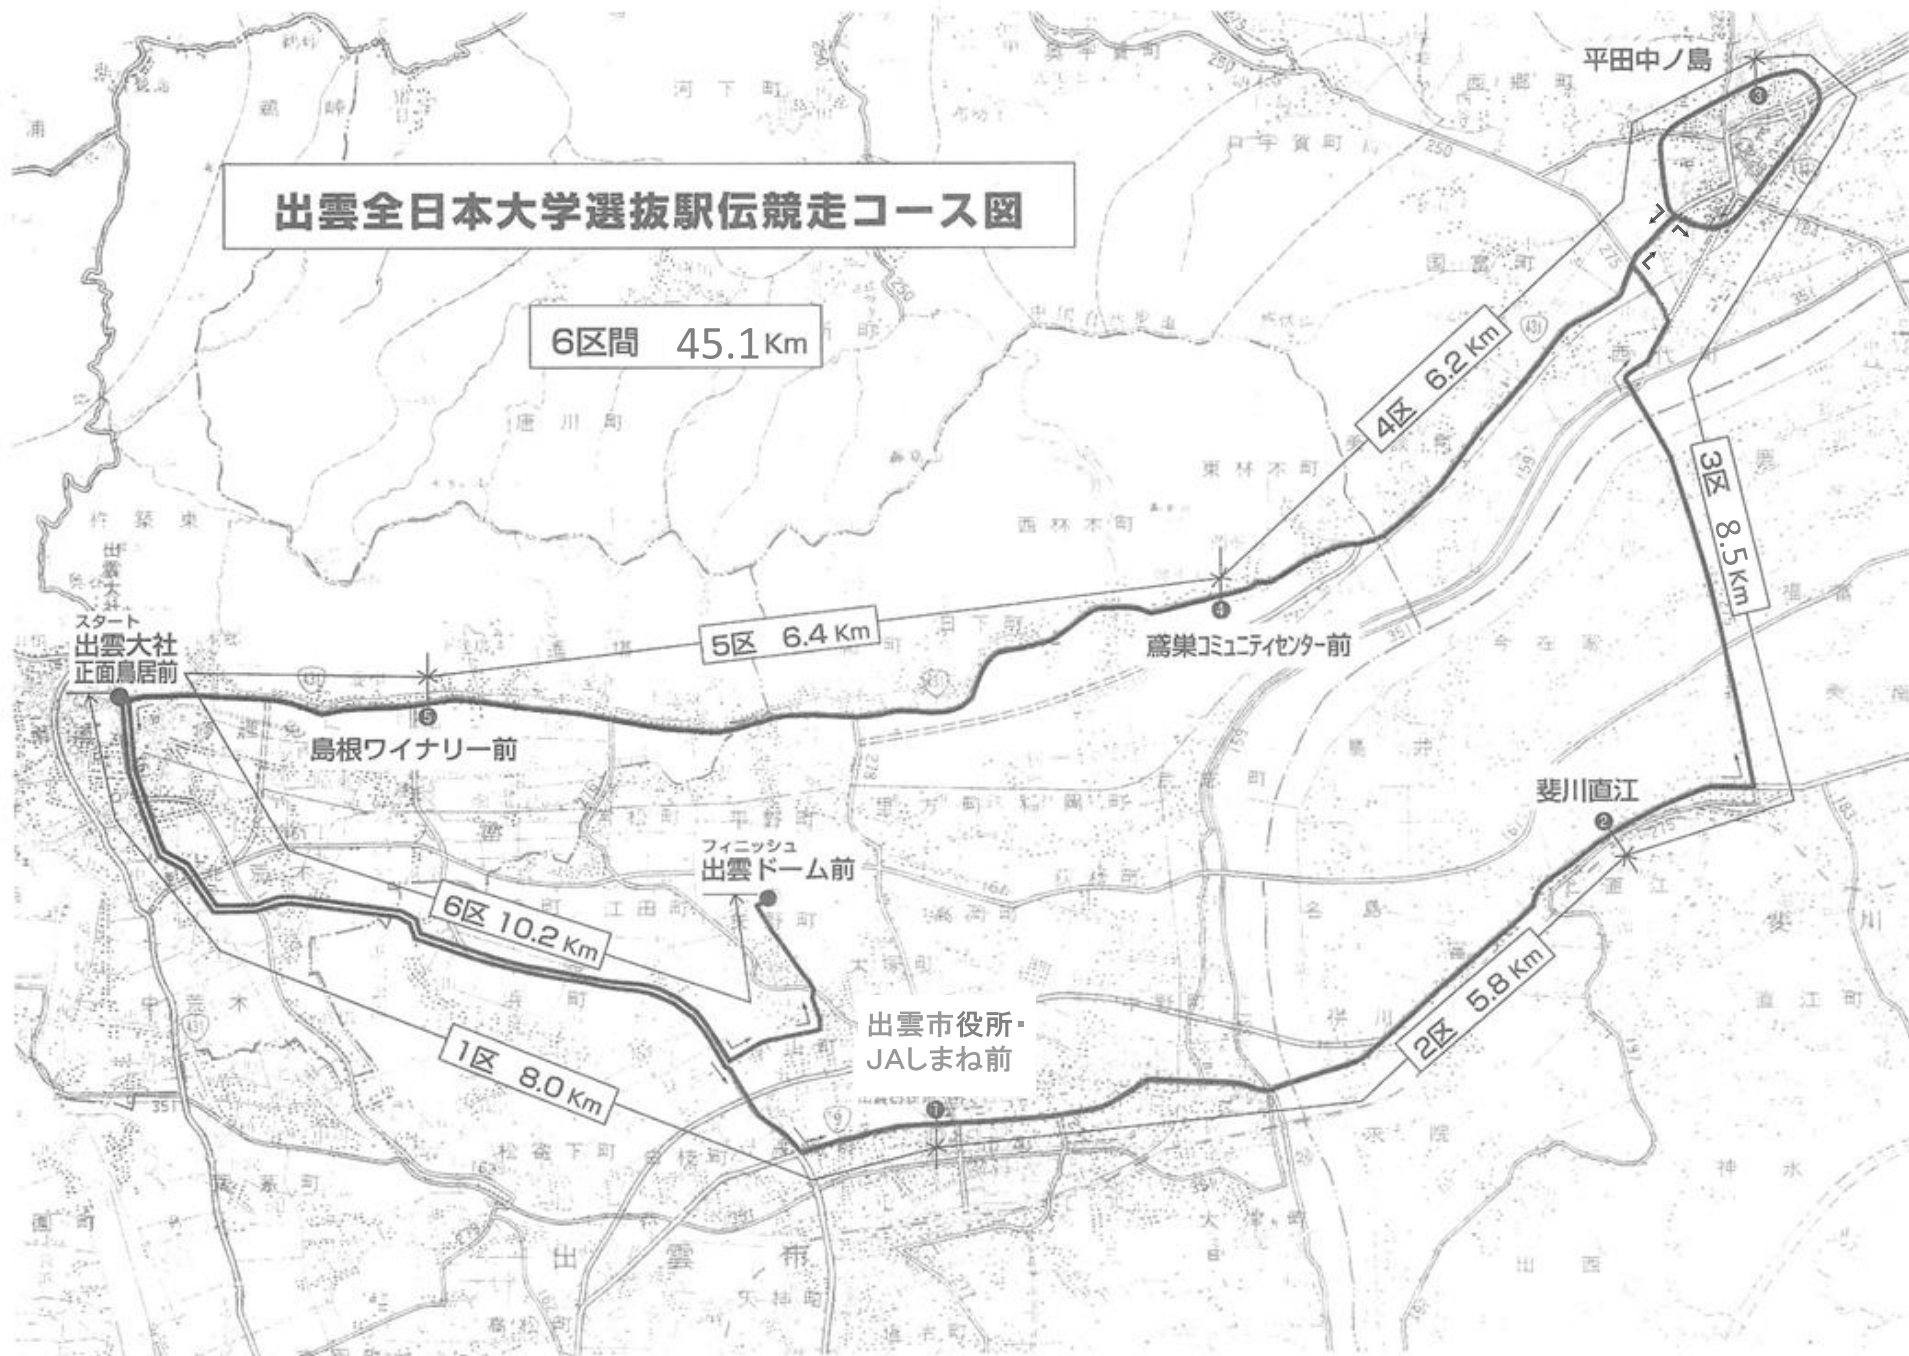

出雲全日本大学選抜駅伝競走コース図