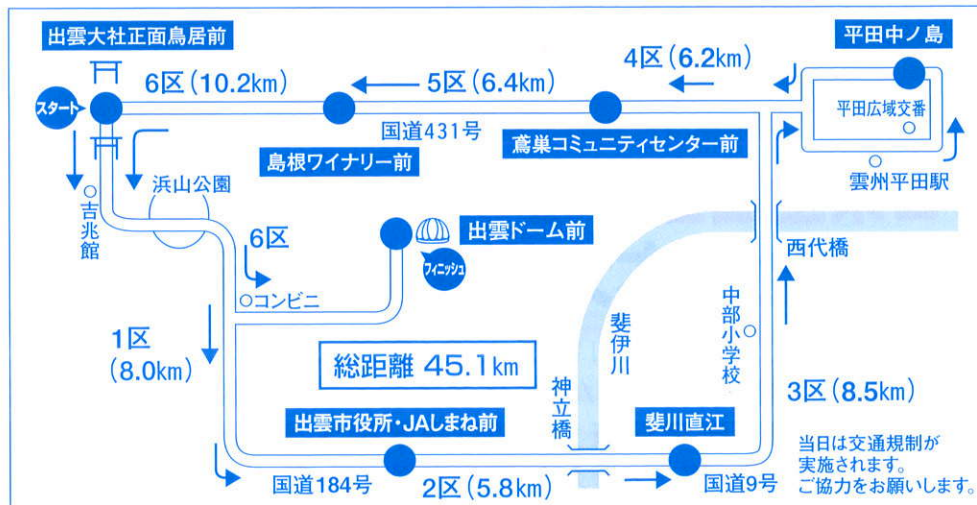

10/9 (体育の日) 13:00~15:25

開会式

10月8日(日)17時
出雲市民会館大ホール

入場無料

出場予定チーム (過去5大会順位)

	チーム名	28回大会	27回大会	25回大会	24回大会	23回大会
1	北海道学連選抜 (29回目)	16位	20位	20位	16位	16位
2	東北学連選抜 (29回目)	19位	18位	18位	19位	21位
3	青山学院大学 (8回目)	1位	1位	5位	1位	10位
4	東洋大学 (18回目)	9位	4位	2位	2位	1位
5	早稲田大学 (25回目)	8位	6位	4位	6位	3位
6	順天堂大学 (22回目)	7位	-	9位	7位	-
7	神奈川大学 (12回目)	-	-	-	-	-
8	中央学院大学 (8回目)	4位	7位	6位	-	-
9	日本体育大学 (19回目)	6位	-	3位	-	6位
10	法政大学 (12回目)	-	-	8位	-	-
11	駒澤大学 (25回目)	5位	3位	1位	5位	2位
12	東海大学 (19回目)	3位	5位	-	-	4位
13	北信越学連選抜 (29回目)	20位	19位	19位	15位	17位
14	岐阜経済大学 (初)	-	-	-	-	-
15	関西学院大学 (6回目)	-	-	13位	14位	14位
16	立命館大学 (15回目)	-	11位	-	13位	-
17	広島経済大学 (16回目)	12位	15位	22位	-	-
18	中国四国学連代表 (-)	-	-	-	-	-
19	第一工業大学 (22回目)	13位	14位	16位	12位	13位
20	日本文理大学 (12回目)	17位	16位	17位	17位	15位
21	アイビーリーグ選抜 (20回目)	14位	9位	14位	8位	8位

過去の優勝チーム

回数	チーム名	記録	総距離
第1回	日本大学	2:04:20	42.6km
第2回	大東文化大学	2:06:41	42.6km
第3回	山梨学院大学	2:06:10	42.6km
第4回	山梨学院大学	2:04:46	42.6km
第5回	山梨学院大学	2:05:30	42.6km
第6回	山梨学院大学	2:04:02	42.6km
第7回	山梨学院大学	2:04:34	42.6km
第8回	早稲田大学	2:05:11	42.6km
第9回	駒澤大学	2:05:21	42.6km
第10回	駒澤大学	2:04:48	43.1km
第11回	順天堂大学	2:04:57	43.1km
第12回	順天堂大学	2:05:26	43.1km
第13回	順天堂大学	2:09:49	44.0km
第14回	山梨学院大学	2:10:27	44.0km
第15回	日本大学	2:10:04	44.0km
第16回	日本大学	2:09:12	44.0km
第17回	東海大学	2:08:42	44.0km
第18回	東海大学	2:07:48	44.0km
第19回	東海大学	2:07:14	44.0km
第20回	日本大学	2:08:27	44.0km
第21回	日本大学	2:10:07	44.5km
第22回	早稲田大学	2:10:05	44.5km
第23回	東洋大学	2:10:43	44.5km
第24回	青山学院大学	2:09:41	44.5km
第25回	駒澤大学	2:09:11	44.5km
第26回	台風の影響により競技を中止しました		
第27回	青山学院大学	2:09:05	45.1km
第28回	青山学院大学	2:10:09	45.1km

先頭選手通過予定時刻

	所在	予定時刻
スタート	出雲大社正面鳥居前	13:05
第1中継所	出雲市役所・JALまね前	13:28頃
第2中継所	斐川直江	13:45頃
第3中継所	平田中ノ島	14:10頃
第4中継所	高巣コミュニティセンター前	14:28頃
第5中継所	島根ワイナリー前	14:46頃
フィニッシュ	出雲ドーム前	15:16頃

出雲駅伝モバイルサイトはこちら
<http://www.izumo-ekiden.jp/m/>

【ご注意!】●環境への配慮等から、沿道での応援小旗は使用しないことにしています。
●会場周辺で不審なものを発見された場合は、むやみに触れず、すみやかに下記事務局へ連絡をお願いします。