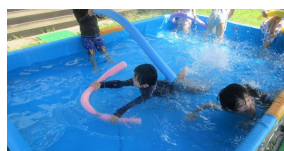

### 【保育時間】

預かり保育(朝) 7:30~8:30

通常保育 8:30~14:30

預かり保育(夕) 14:30~18:30

近くに、塩冶小学校、塩冶コミュニティセンター、出雲ファミリーサポートセンター、鳥根大学医学部などがあります。未就園児対象の「いちご教室」を開催しております。年齢の近いお友達と仲良くなれますよ。お問い合わせください。

- 長期休業中（春休み・夏休み・冬休み）も預かり保育があります。
- 長期休業中の時程等について、詳細はおたずねください。
- 預かり保育料の詳細については、出雲市のホームページにも掲載されております。
- 預かり保育料の無償化申請（就労証明等）で**預かり保育料が無料**になります。
- ご不明な点は、幼稚園までお問い合わせください。

### 地域資源を大切にします

（神社や河川敷土手の身近な自然や公園、コミセン、小学校等施設。）体験活動。