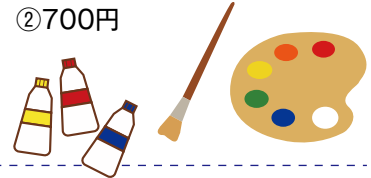

～夏休み子ども教室～

※用意するものは、
電話でおたずねください。

出雲文化伝承館 おたずね/☎21-2460

A. やきもの教室

お皿やコップを作ってみよう!形づくり、絵付けの2回で完成です。

◆対 象/①小学3～6年生 ②小学1・2年生とその保護者

◆と き/形づくり:7月17日(月・祝)

① 9:30～11:30 ②13:00～15:00

絵付け:8月1日(火)

① 9:30～11:30 ②13:00～15:00

◆参加費/①1,000円 ②1人1,000円

◆定 員/①24名 ②12組

B. 水彩画教室

絵の描き方を、専門の先生に基礎から教えてもらおう!

◆対 象/①小学1・2年生 ②小学3～6年生

◆と き/7月23日(日)

①9:30～12:00 ②9:30～15:00

◆参加費/①500円 ②700円

◆定 員/40名