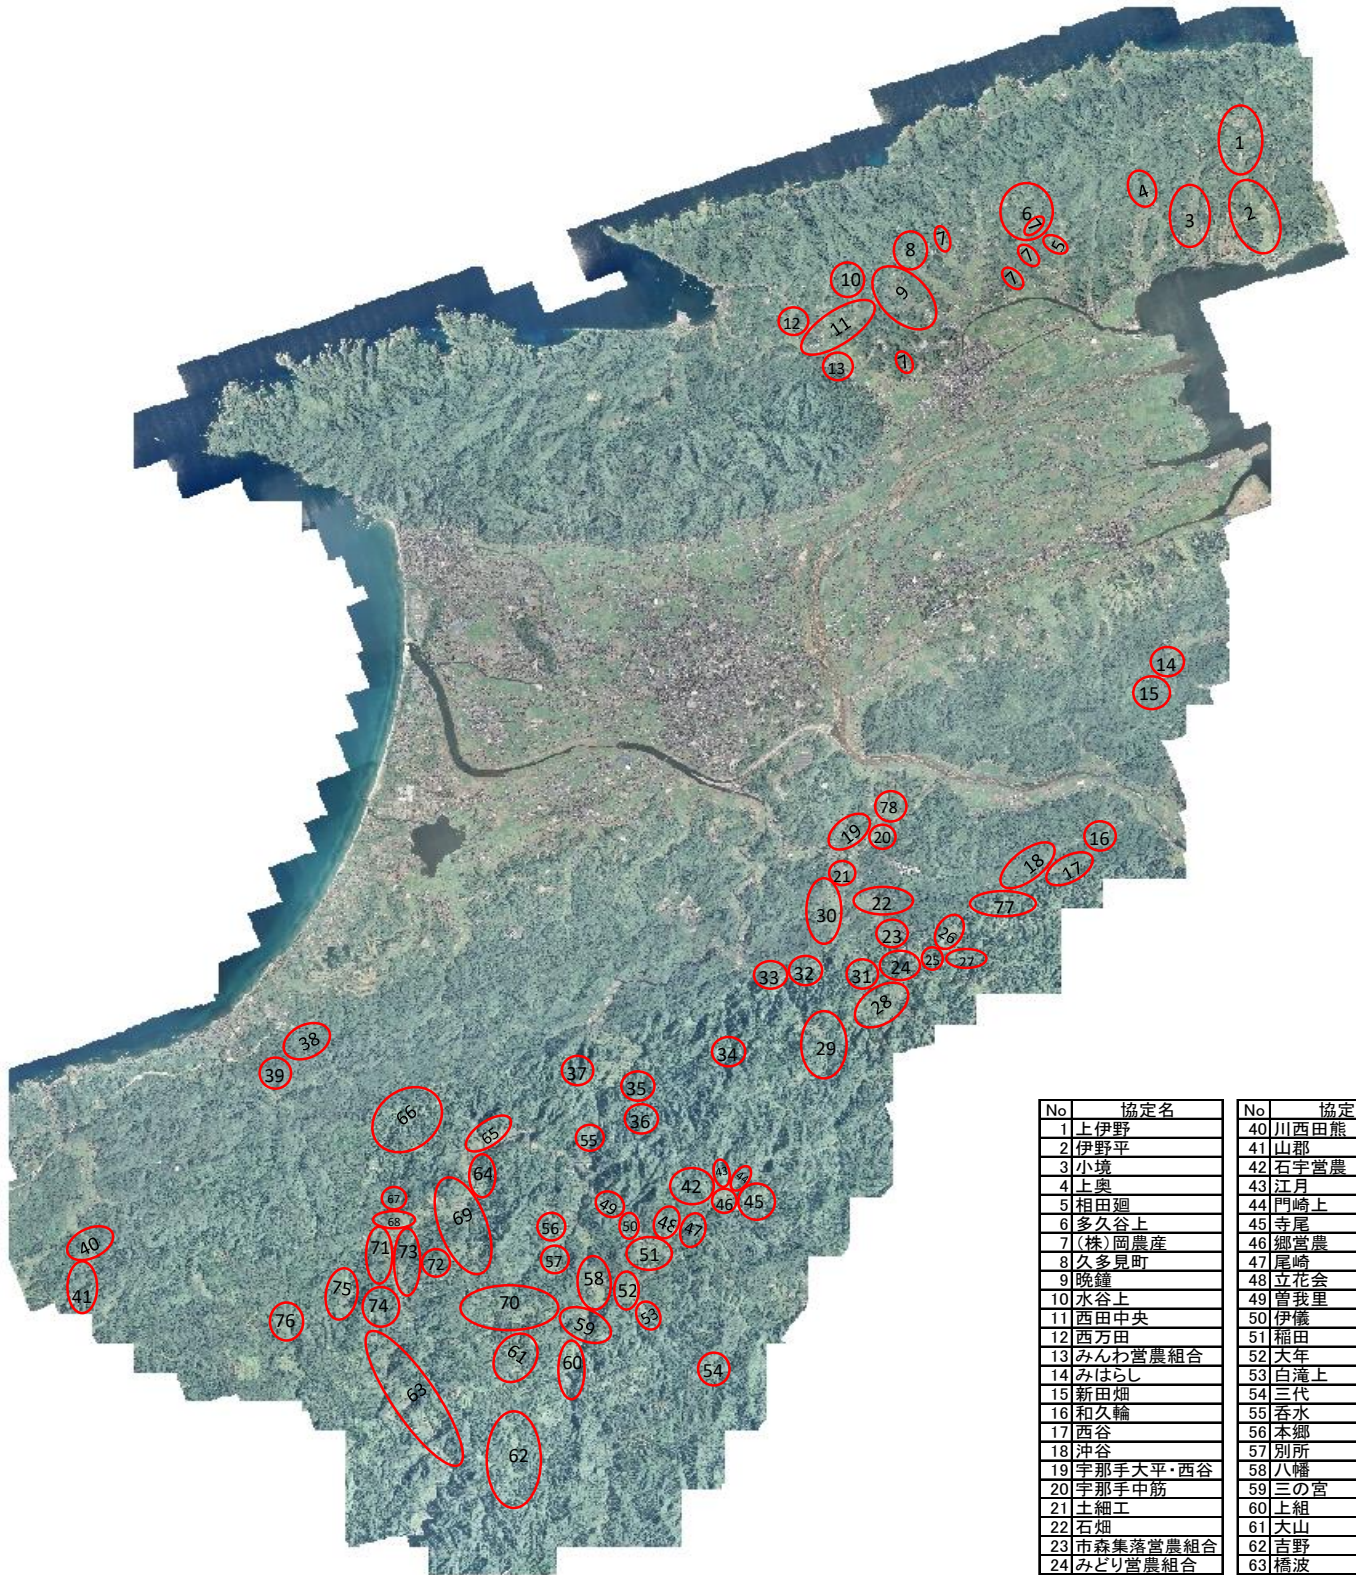

中山間地域等直接支払制度 参加協定マップ(令和4年度)

No	協定名	No	協定名
1	上伊野	40	川西田熊
2	伊野平	41	山郡
3	小境	42	石宇當農
4	上奥	43	江月
5	相田廻	44	門崎上
6	多久谷上	45	寺尾
7	(株)岡農産	46	郷當農
8	久多見町	47	尾崎
9	晚鐘	48	立花会
10	水谷上	49	曾我里
11	西田中央	50	伊儀
12	西万田	51	稲田
13	みんなわ當農組合	52	大年
14	みほらし	53	白滝上
15	新田畑	54	三代
16	和久輪	55	呑水
17	西谷	56	本郷
18	沖谷	57	別所
19	宇那手大平・西谷	58	八幡
20	宇那手中筋	59	三の宮
21	土細工	60	上組
22	石畑	61	大山
23	市森集落當農組合	62	吉野
24	みどり當農組合	63	橋波
25	下毛畑	64	川南上
26	日の出・東角谷・上げ山	65	川北
27	下三坂・三坂	66	毛津
28	野尻	67	旭
29	見々久當農組合	68	山根新田
30	山寄	69	飯栗東
31	戸倉自治会	70	御幡
32	須原	71	菅田
33	堂原アグリ倶楽部	72	石場
34	大月下	73	中央
35	殿川内	74	豊田
36	向名	75	下佐津目
37	見田原	76	中佐津目
38	上ヶ	77	上ヶ山・仏谷
39	多伎	78	宇那手下