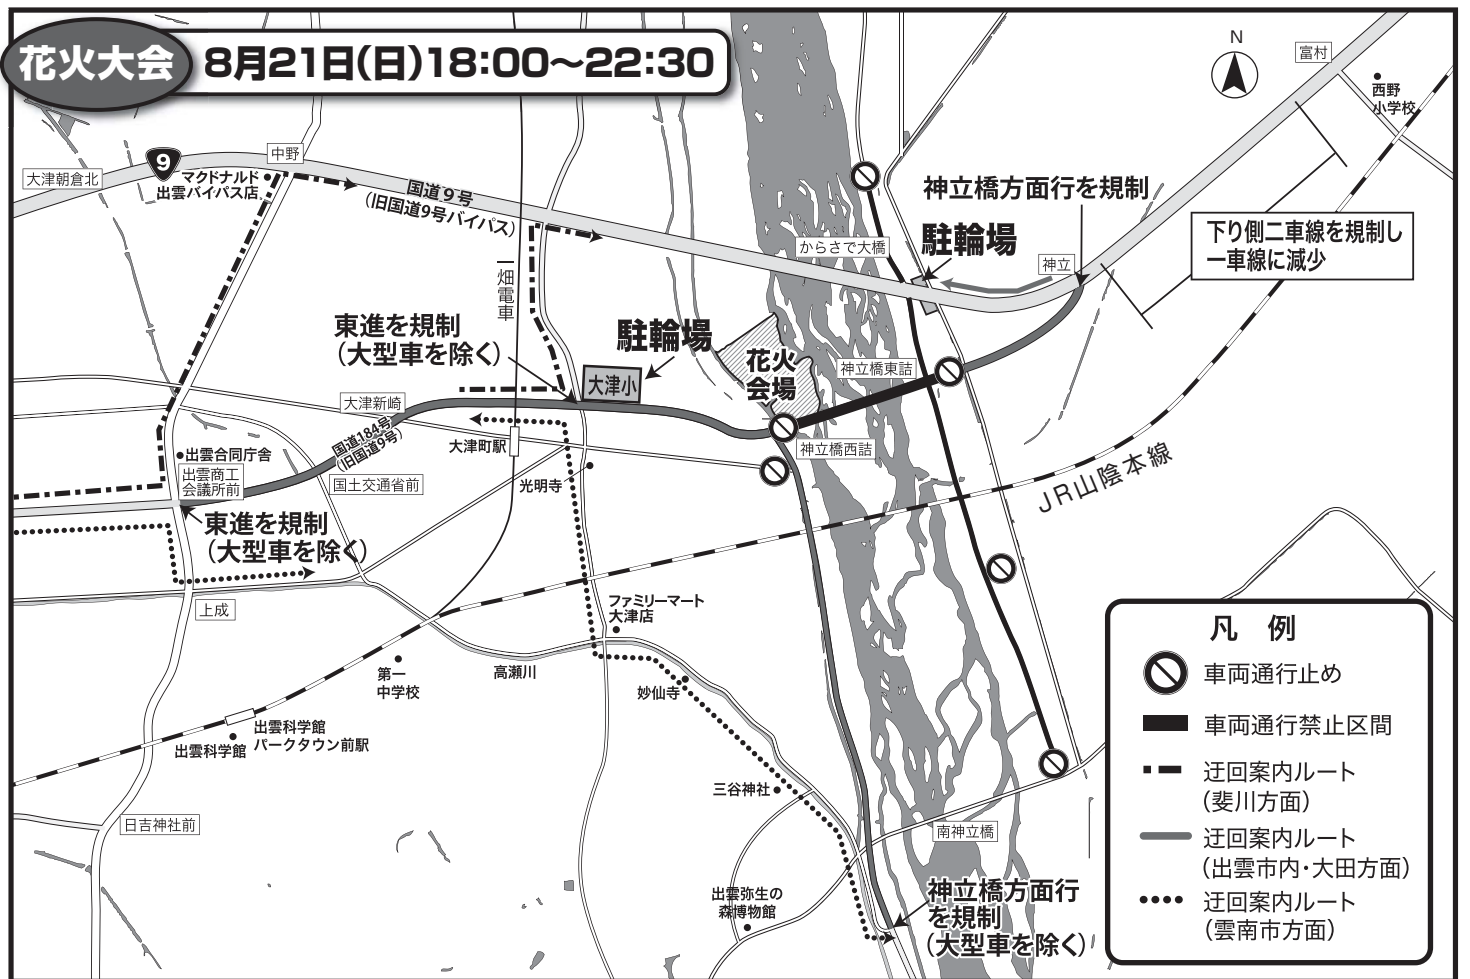

出雲神話まつり 交通規制図

皆さまのご理解ご協力をお願いします。

お願い

- ●路上駐車をしないでください。
- ●臨時駐車場はございませんので公共交通機関または自転車でご来場ください。
- ●花火大会にともなう交通規制にご協力ください。
- ●当日は警察や警備員の指示に従ってください。