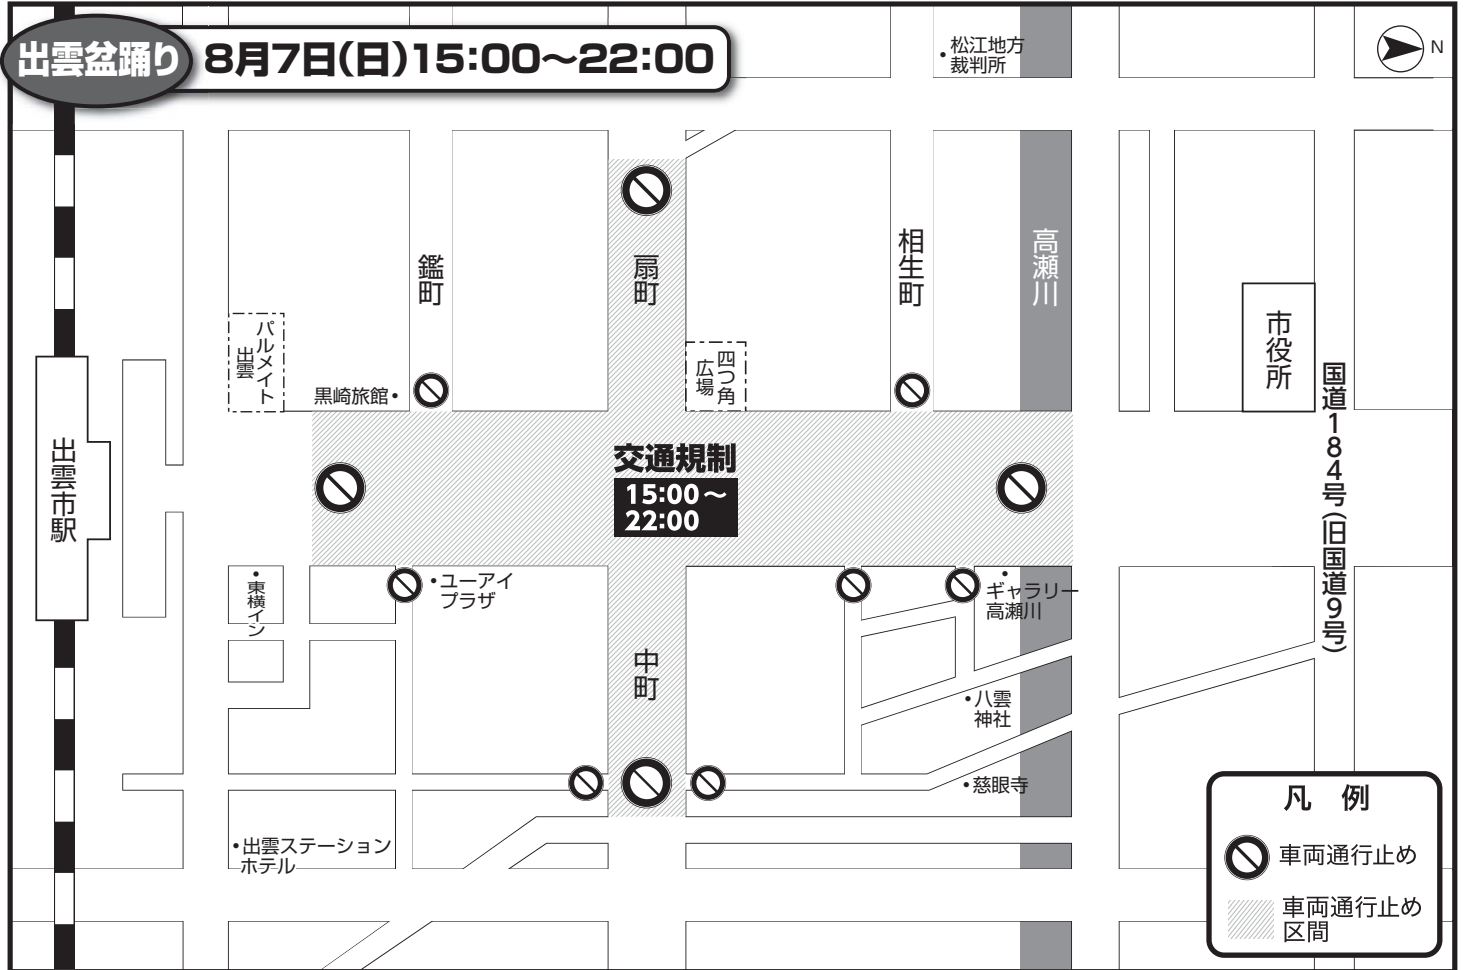

出雲神話まつり 交通規制図

皆さまのご理解ご協力をお願いします。

お願い

- ●路上駐車をしないでください。
- ●臨時駐車場はございませんので公共交通機関または自転車でご来場ください。
- ●花火大会にともなう交通規制にご協力ください。
- ●当日は警察や警備員の指示に従ってください。