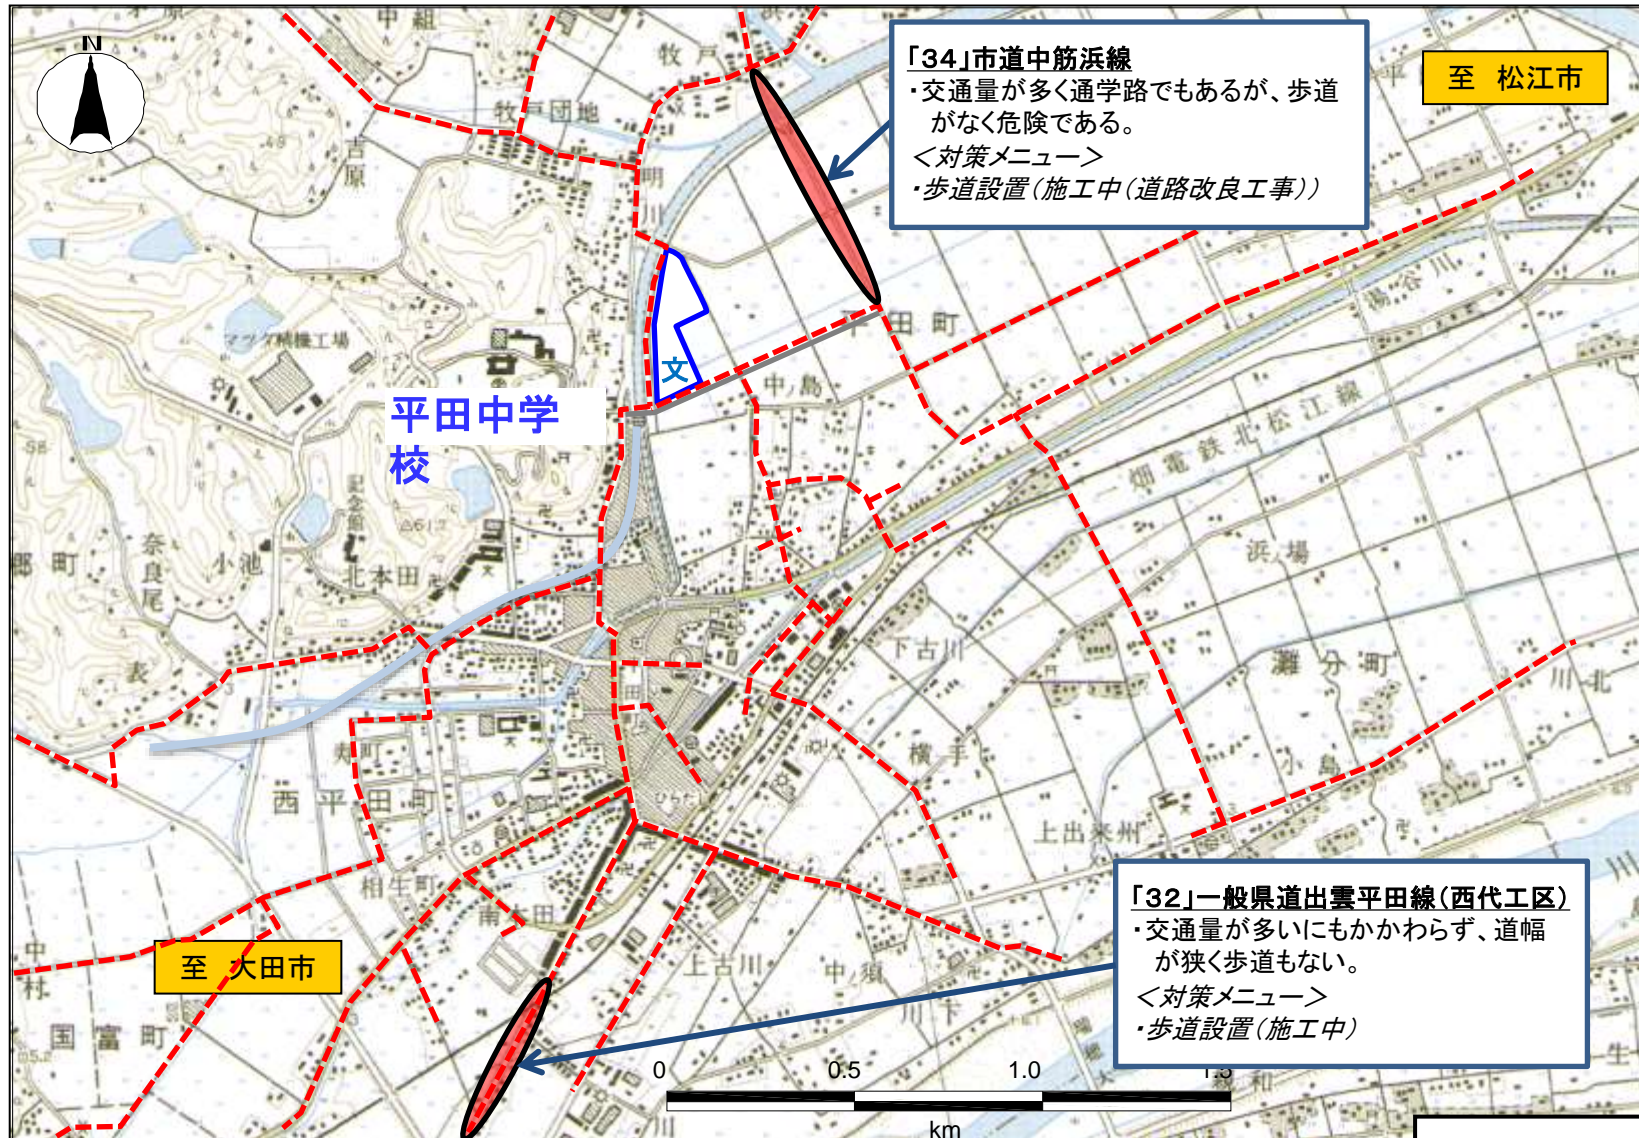

島根県 ^{いずも}出雲市 ^{しょうばら} 庄原小学校校区 通学路対策箇所 図

この背景地図等データは、国土地理院の電子国土Webシステムから配信されたものである。

--- : 通学路(学校指定)
● : 要対策箇所

島根県 出雲市 西野小学校校区 通学路対策箇所図

この背景地図は、国土地理院の電子地形図(タイル)に通学路等を追記して掲載しています。

	: 通学路(学校指定)
	: 要対策箇所

島根県 出雲市 中部小学校校区 通学路対策箇所図

この背景地図は、国土地理院の電子地形図(タイル)に通学路等を追記して掲載しています。

島根県 出雲市 第二中学校校区 通学路対策箇所

この背景地図は、出雲市地図情報システムで使用している基本図(平成23年度に作成)を用いている。

島根県 出雲市 第三中学校校区 通学路対策箇所図①

この背景地図は、出雲市地図情報システムで使用している基本図(平成23年度に作成)を用いている。

島根県 出雲市 第三中学校校区 通学路対策箇所図②

この背景地図は、国土地理院の電子地形図(タイル)に通学路等を追記して掲載しています。

いずも ひらた
島根県 出雲市 平田中学校校区 通学路対策箇所図

この背景地図等データは、国土地理院の電子国土Webシステムから配信されたものである。

- : 通学路(学校指定)
- : 要対策箇所

いずも ひかわにし
島根県 出雲市 斐川西中学校校区 通学路対策箇所図

この背景地図は、国土地理院の電子地形図(タイル)に通学路等を追記して掲載しています。

— : 通学路(学校指定)

● : 要対策箇所