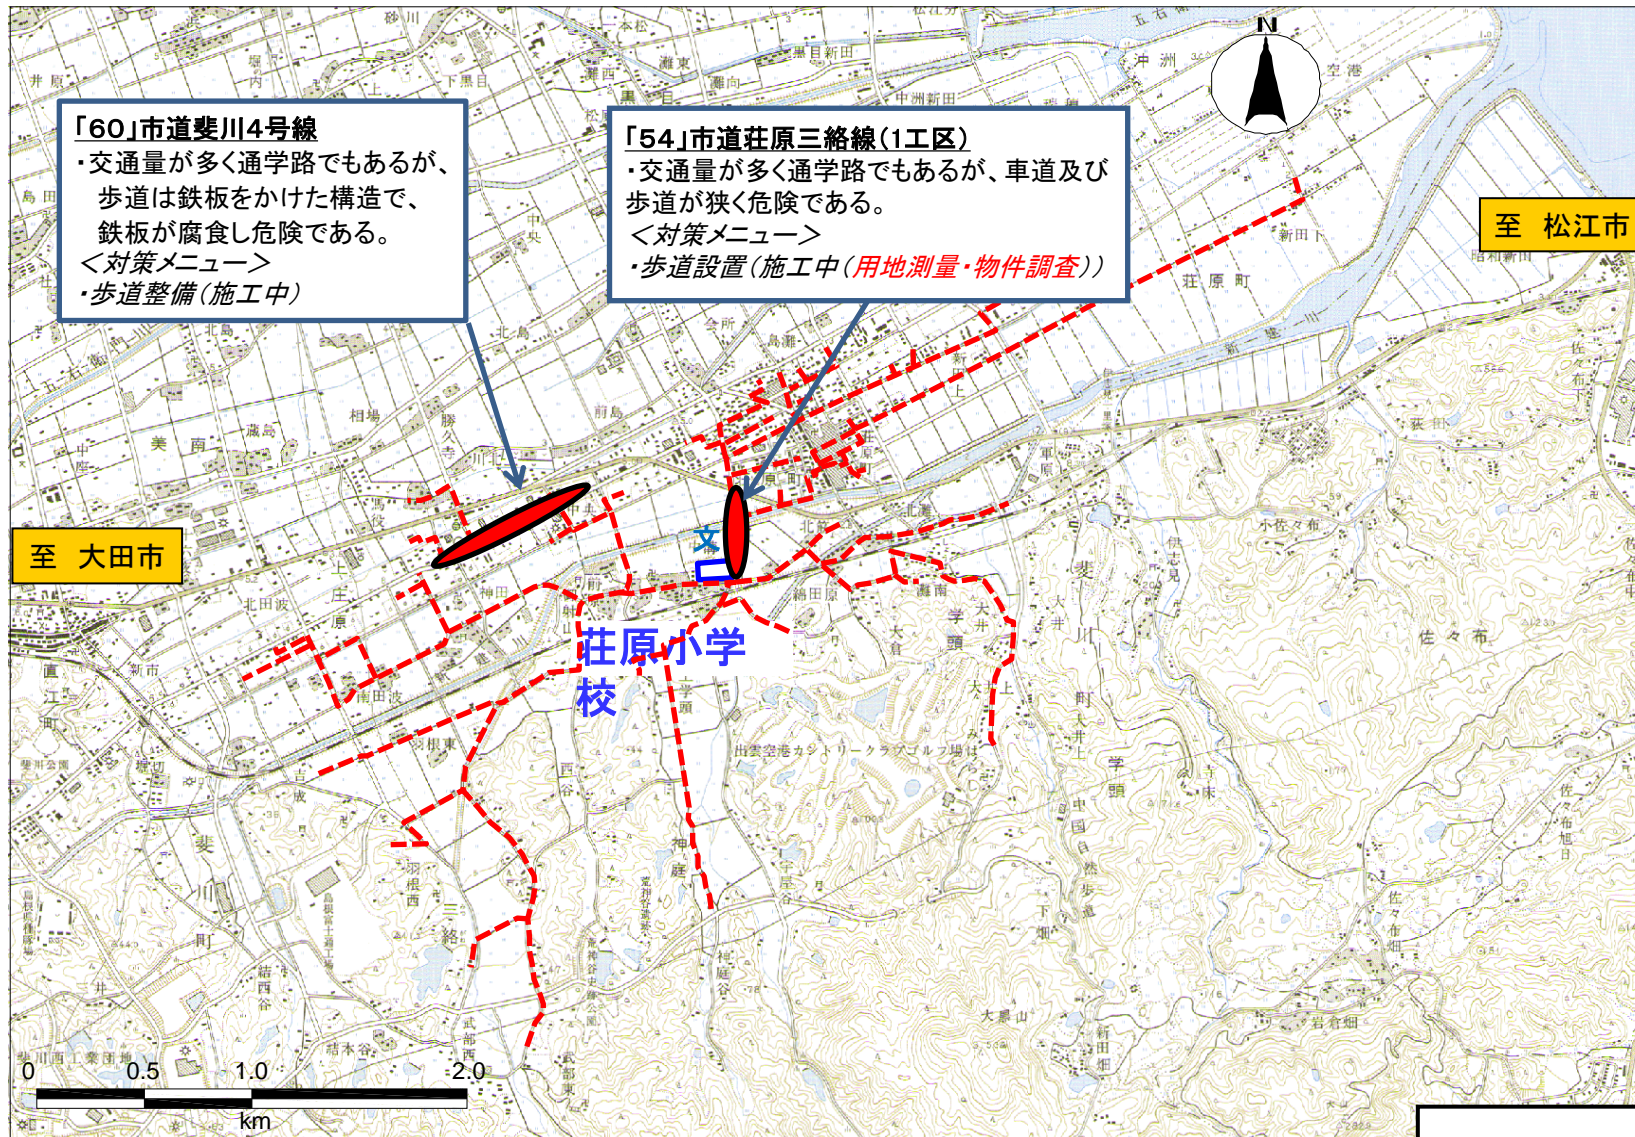

島根県 ^{いずも}出雲市 ^{しょうばら} 庄原小学校校区 通学路対策箇所 図

この背景地図等データは、国土地理院の電子国土Webシステムから配信されたものである。

--- : 通学路(学校指定)
● : 要対策箇所

島根県 出雲市 西野小学校校区 通学路対策箇所図

この背景地図は、国土地理院の電子地形図(タイル)に通学路等を追記して掲載しています。

	: 通学路(学校指定)
	: 要対策箇所

島根県 出雲市 中部小学校校区 通学路対策箇所図

この背景地図は、国土地理院の電子地形図(タイル)に通学路等を追記して掲載しています。

島根県 出雲市 第二中学校校区 通学路対策箇所

この背景地図は、出雲市地図情報システムで使用している基本図(平成23年度に作成)を用いている。

島根県 出雲市 第三中学校校区 通学路対策箇所図①

この背景地図は、出雲市地図情報システムで使用している基本図(平成23年度に作成)を用いている。

島根県 出雲市 第三中学校校区 通学路対策箇所図②

この背景地図は、国土地理院の電子地形図(タイル)に通学路等を追記して掲載しています。

いずも ひらた
島根県 出雲市 平田中学校校区 通学路対策箇所図

この背景地図等データは、国土地理院の電子国土Webシステムから配信されたものである。

- : 通学路(学校指定)
- : 要対策箇所

いずも ひかわにし
島根県 出雲市 斐川西中学校校区 通学路対策箇所図

この背景地図は、国土地理院の電子地形図(タイル)に通学路等を追記して掲載しています。

— : 通学路(学校指定)

● : 要対策箇所