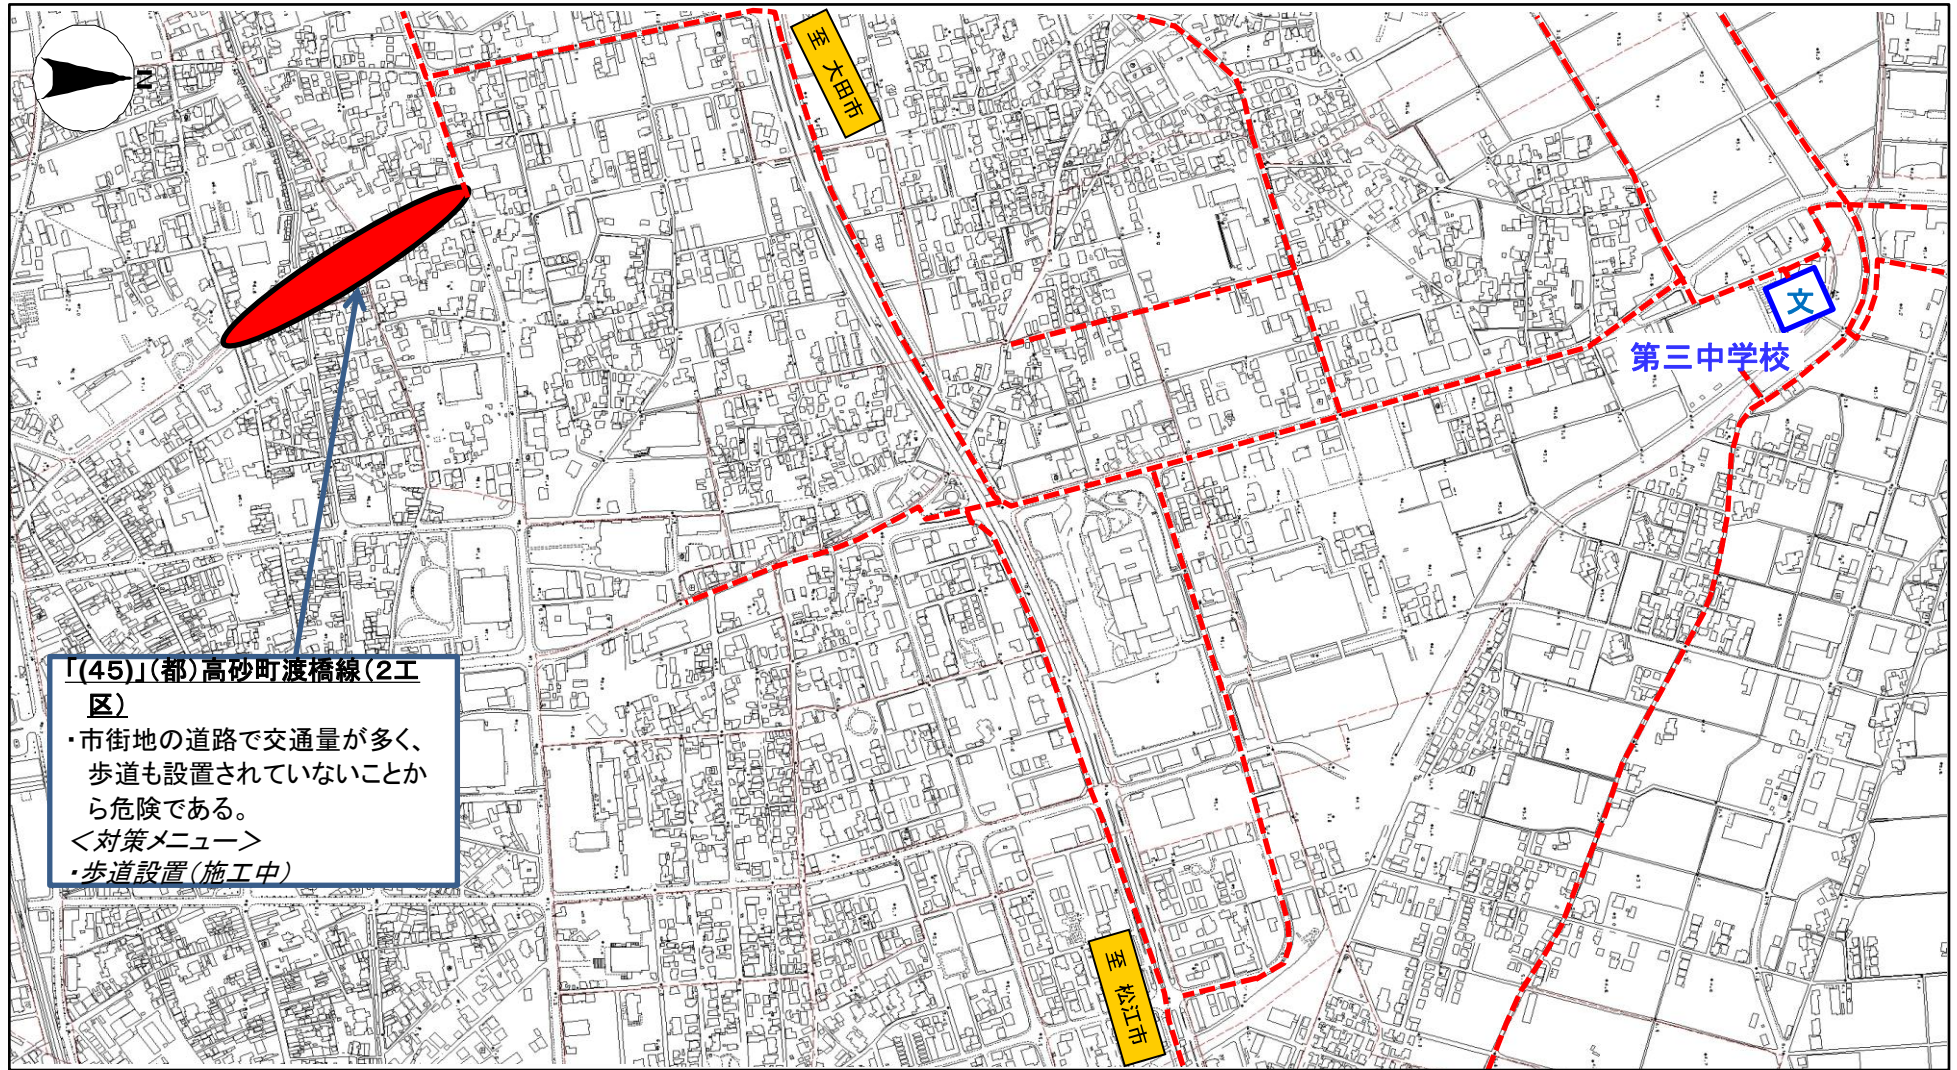

島根県 ^{いずも}出雲市 ^{しょうばら} 庄原小学校校区 通学路対策箇所 図

この背景地図等データは、国土地理院の電子国土Webシステムから配信されたものである。

--- : 通学路(学校指定)
● : 要対策箇所

島根県 出雲市 西野小学校校区 通学路対策箇所図

この背景地図は、国土地理院の電子地形図(タイル)に通学路等を追記して掲載しています。

	: 通学路(学校指定)
	: 要対策箇所

島根県 出雲市 中部小学校校区 通学路対策箇所図

この背景地図は、国土地理院の電子地形図(タイル)に通学路等を追記して掲載しています。

島根県 出雲市 第二中学校校区 通学路対策箇所

この背景地図は、出雲市地図情報システムで使用している基本図(平成23年度に作成)を用いている。

島根県 出雲市 第三中学校校区 通学路対策箇所図①

この背景地図は、出雲市地図情報システムで使用している基本図(平成23年度に作成)を用いている。

島根県 出雲市 第三中学校校区 通学路対策箇所図②

この背景地図は、国土地理院の電子地形図(タイル)に通学路等を追記して掲載しています。

いずも ひらた
島根県 出雲市 平田中学校校区 通学路対策箇所図

この背景地図等データは、国土地理院の電子国土Webシステムから配信されたものである。

- : 通学路(学校指定)
- : 要対策箇所

いずも ひかわにし
島根県 出雲市 斐川西中学校校区 通学路対策箇所図

この背景地図は、国土地理院の電子地形図(タイル)に通学路等を追記して掲載しています。

— : 通学路(学校指定)

● : 要対策箇所