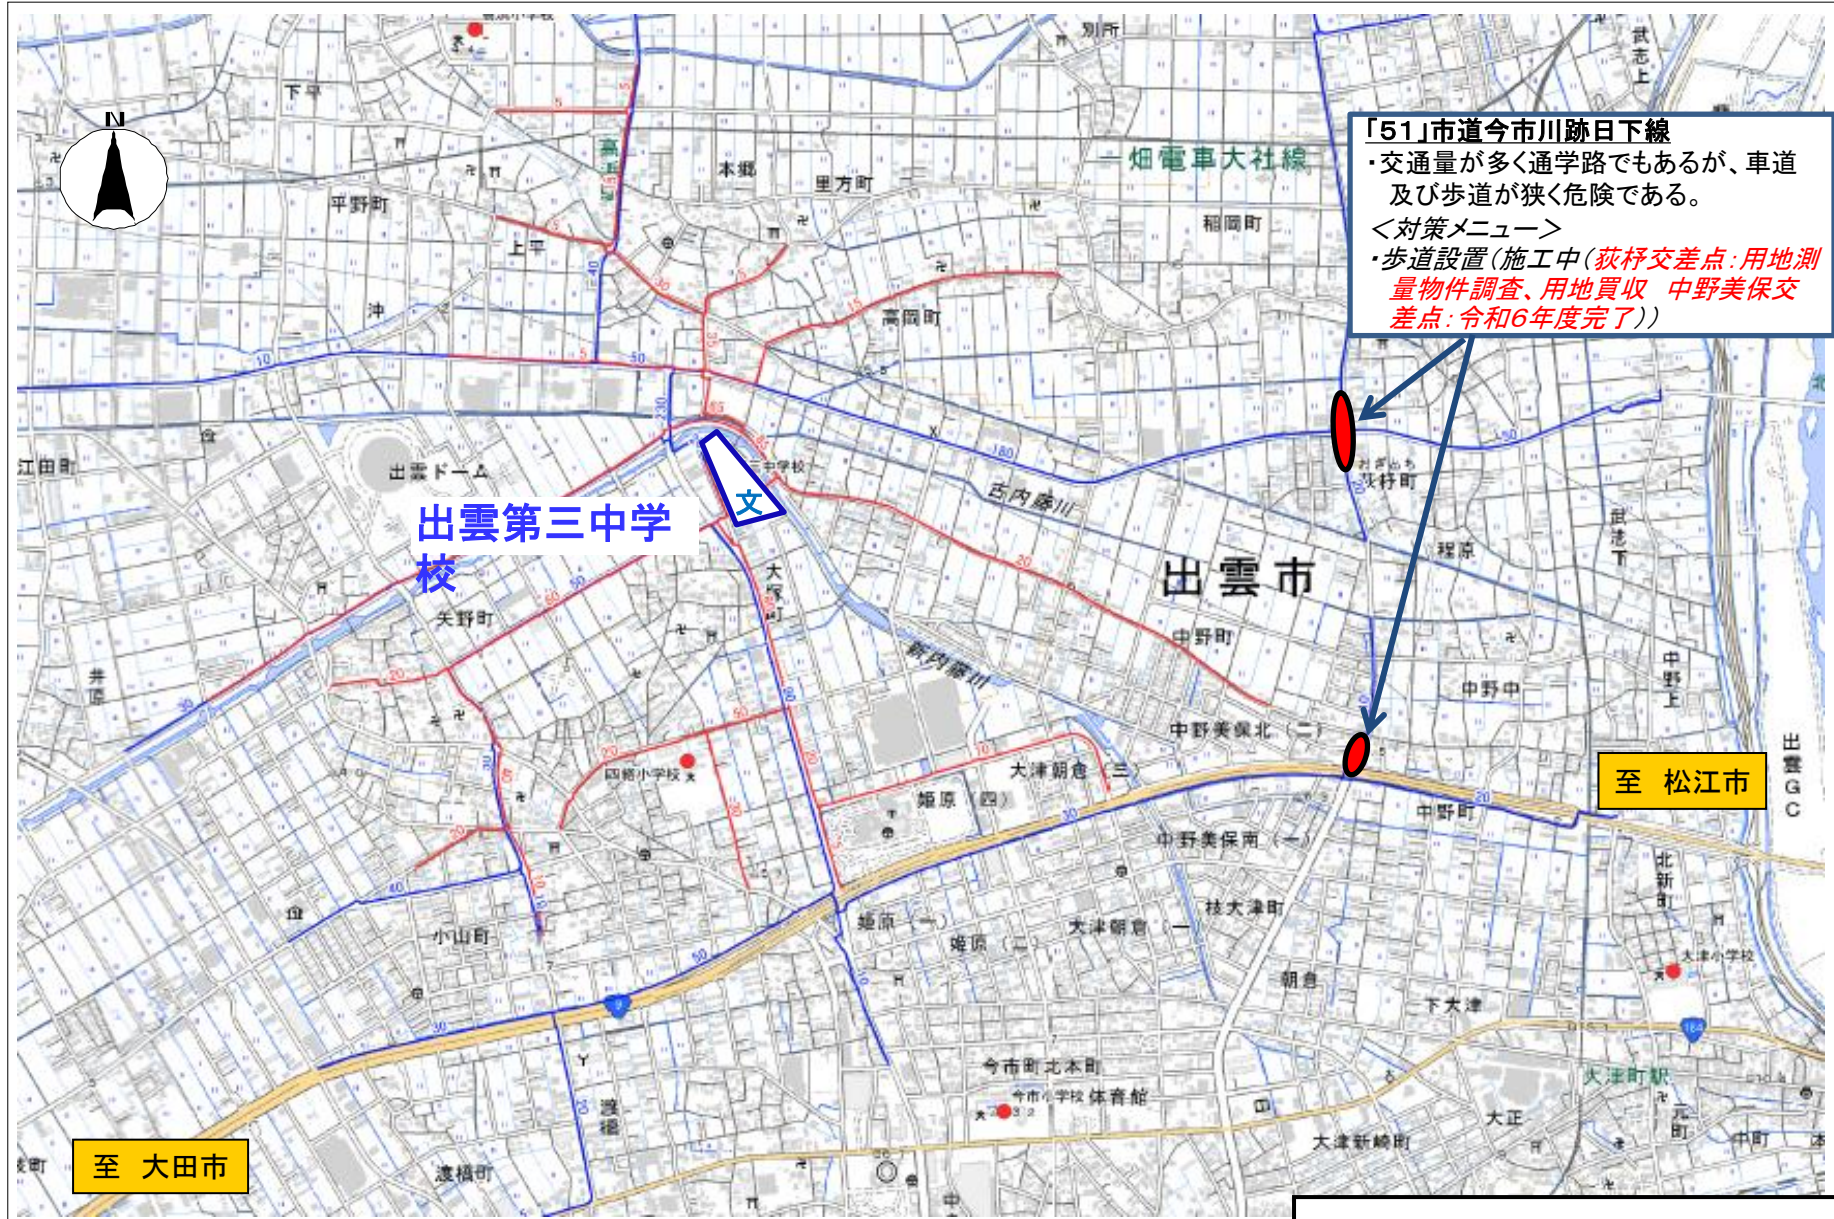

島根県 ^{いずも}出雲市 ^{しょうばら} 庄原小学校校区 通学路対策箇所 図

この背景地図等データは、国土地理院の電子国土Webシステムから配信されたものである。

--- : 通学路(学校指定)
● : 要対策箇所

島根県 出雲市 西野小学校校区 通学路対策箇所図

この背景地図は、国土地理院の電子地形図(タイル)に通学路等を追記して掲載しています。

	: 通学路(学校指定)
	: 要対策箇所

島根県 出雲市 中部小学校校区 通学路対策箇所図

この背景地図は、国土地理院の電子地形図(タイル)に通学路等を追記して掲載しています。

島根県 出雲市 第二中学校校区 通学路対策箇所

この背景地図は、出雲市地図情報システムで使用している基本図(平成23年度に作成)を用いている。

島根県 出雲市 第三中学校校区 通学路対策箇所図①

この背景地図は、出雲市地図情報システムで使用している基本図(平成23年度に作成)を用いている。

島根県 出雲市 第三中学校校区 通学路対策箇所図②

この背景地図は、国土地理院の電子地形図(タイル)に通学路等を追記して掲載しています。

いずも ひらた
島根県 出雲市 平田中学校校区 通学路対策箇所図

この背景地図等データは、国土地理院の電子国土Webシステムから配信されたものである。

- : 通学路(学校指定)
- : 要対策箇所

いずも ひかわにし
島根県 出雲市 斐川西中学校校区 通学路対策箇所図

この背景地図は、国土地理院の電子地形図(タイル)に通学路等を追記して掲載しています。

— : 通学路(学校指定)

● : 要対策箇所