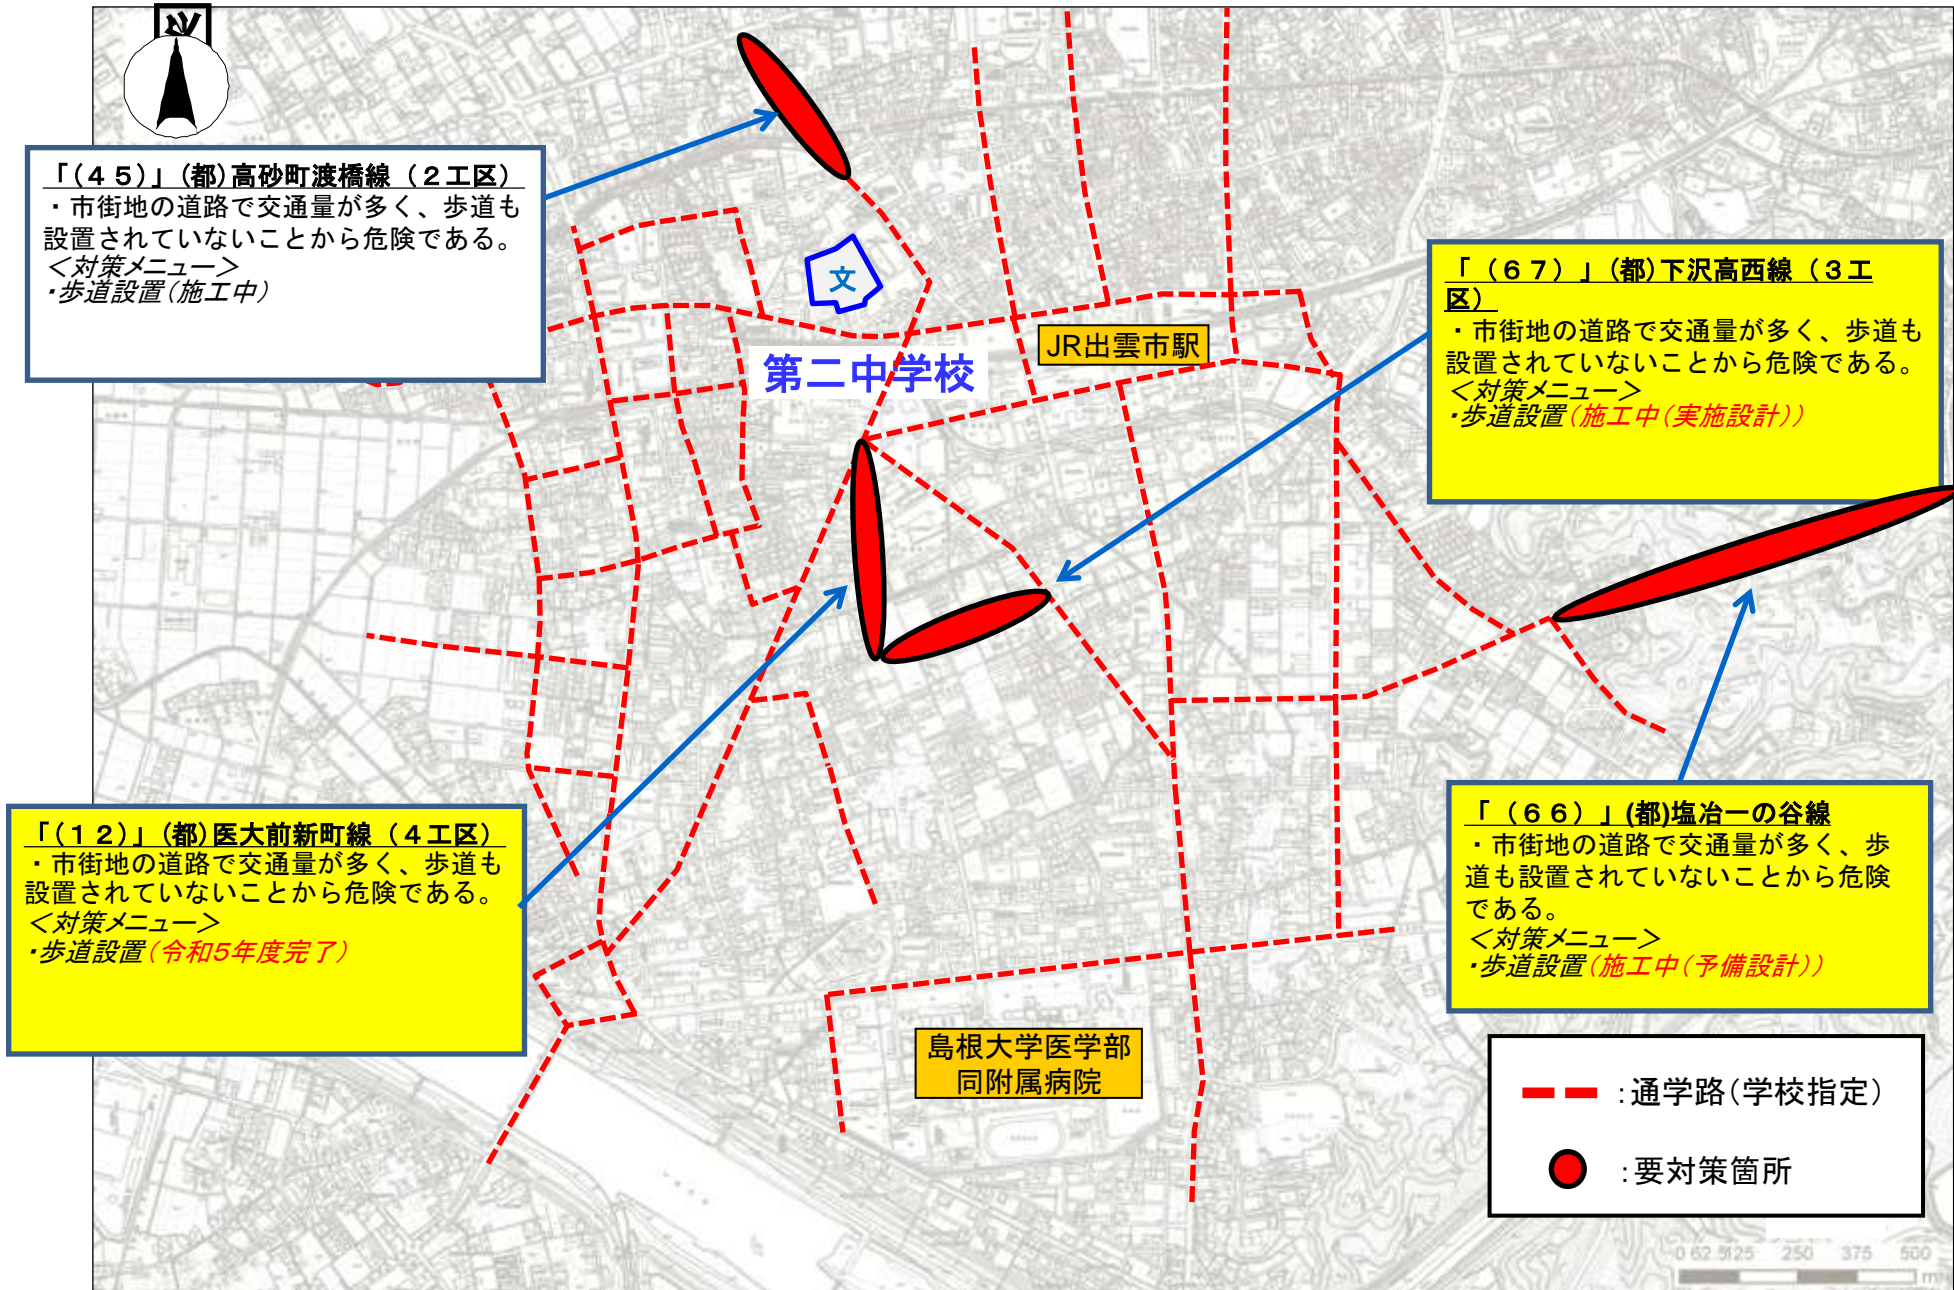

島根県 ^{いずも}出雲市 ^{しょうばら} 庄原小学校校区 通学路対策箇所 図

この背景地図等データは、国土地理院の電子国土Webシステムから配信されたものである。

--- : 通学路(学校指定)
● : 要対策箇所

島根県 出雲市 西野小学校校区 通学路対策箇所図

この背景地図は、国土地理院の電子地形図(タイル)に通学路等を追記して掲載しています。

	: 通学路(学校指定)
	: 要対策箇所

島根県 出雲市 中部小学校校区 通学路対策箇所図

この背景地図は、国土地理院の電子地形図(タイル)に通学路等を追記して掲載しています。

島根県 出雲市 第二中学校校区 通学路対策箇所

この背景地図は、出雲市地図情報システムで使用している基本図(平成23年度に作成)を用いている。

島根県 出雲市 第三中学校校区 通学路対策箇所図①

この背景地図は、出雲市地図情報システムで使用している基本図(平成23年度に作成)を用いている。

島根県 出雲市 第三中学校校区 通学路対策箇所図②

この背景地図は、国土地理院の電子地形図(タイル)に通学路等を追記して掲載しています。

いずも ひらた
島根県 出雲市 平田中学校校区 通学路対策箇所図

この背景地図等データは、国土地理院の電子国土Webシステムから配信されたものである。

- : 通学路(学校指定)
- : 要対策箇所

いずも ひかわにし
島根県 出雲市 斐川西中学校校区 通学路対策箇所図

この背景地図は、国土地理院の電子地形図(タイル)に通学路等を追記して掲載しています。

— : 通学路(学校指定)

● : 要対策箇所