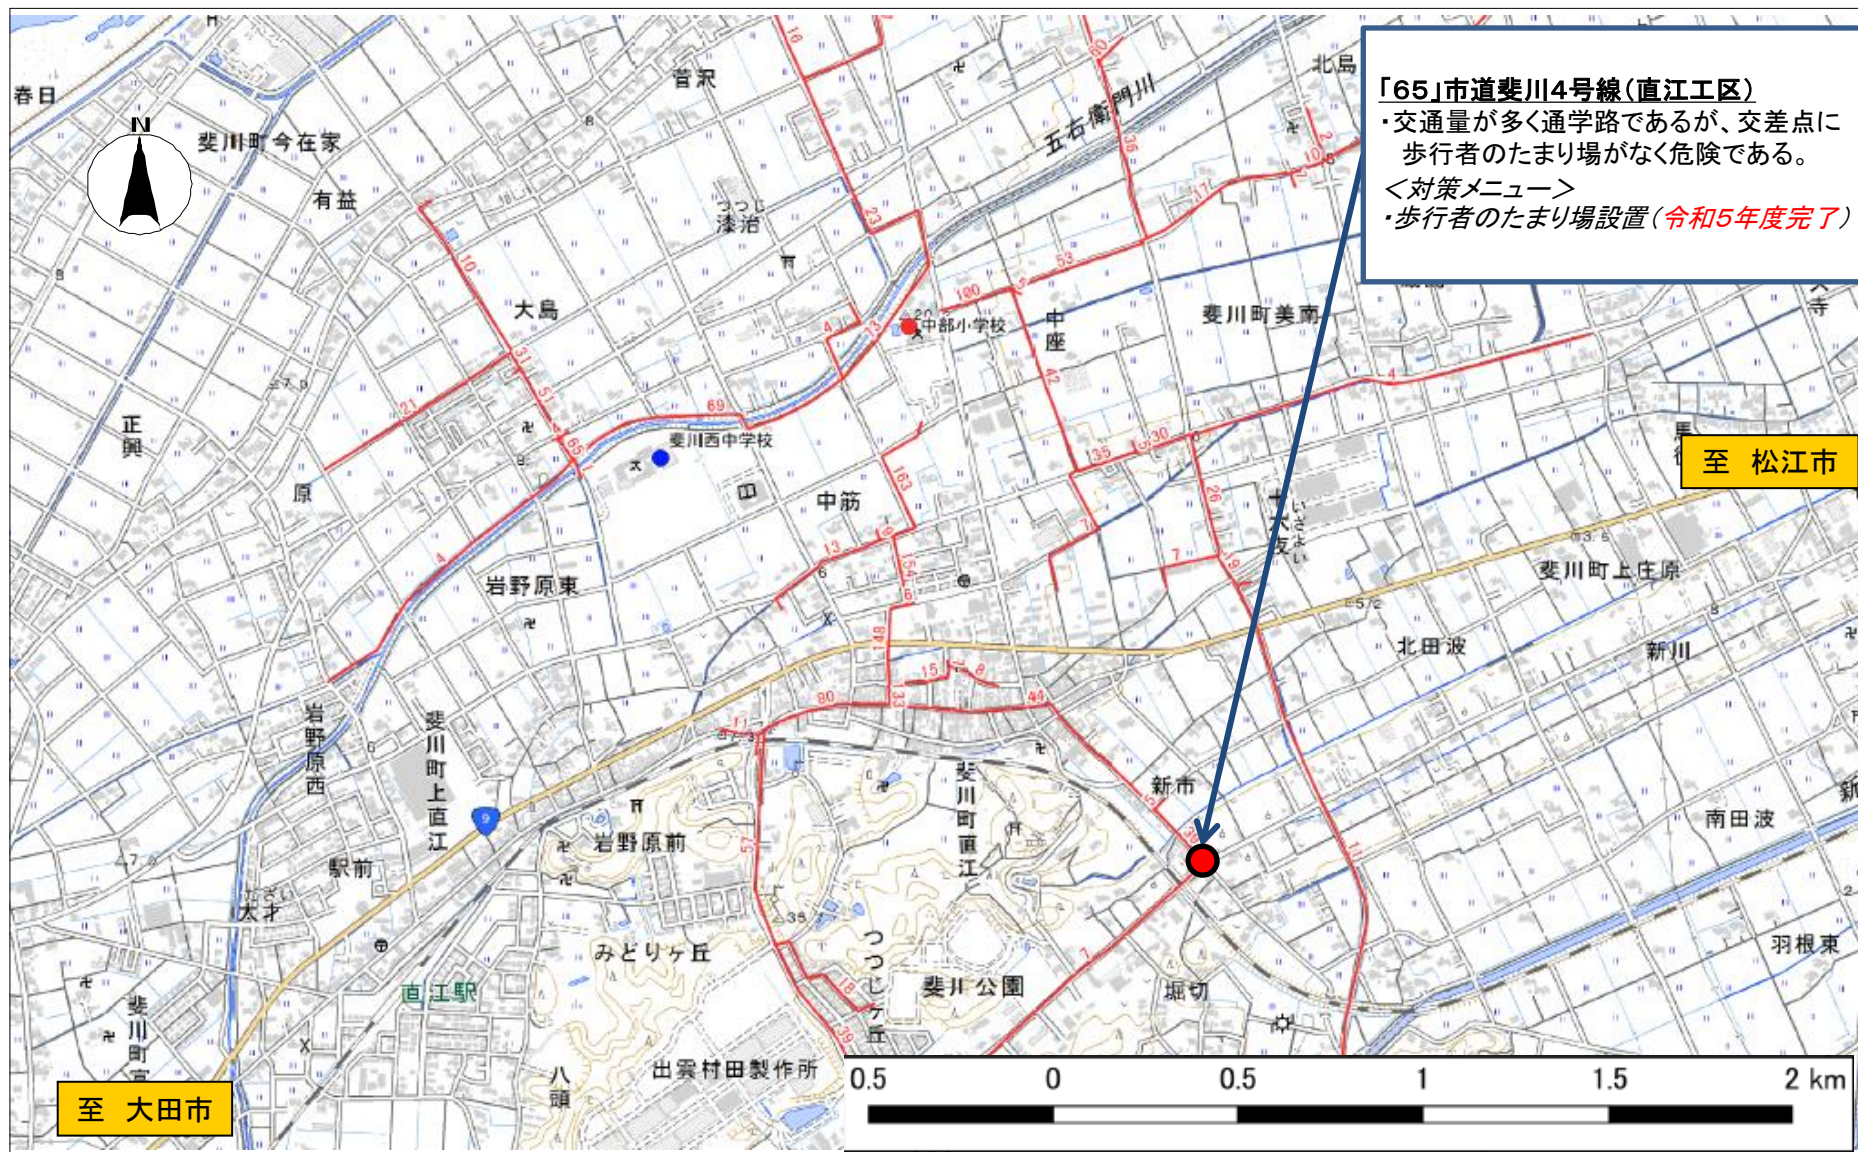

島根県 ^{いずも}出雲市 ^{しょうばら} 庄原小学校校区 通学路対策箇所 図

この背景地図等データは、国土地理院の電子国土Webシステムから配信されたものである。

--- : 通学路(学校指定)
● : 要対策箇所

島根県 出雲市 西野小学校校区 通学路対策箇所図

この背景地図は、国土地理院の電子地形図(タイル)に通学路等を追記して掲載しています。

	: 通学路(学校指定)
	: 要対策箇所

島根県 出雲市 中部小学校校区 通学路対策箇所図

この背景地図は、国土地理院の電子地形図(タイル)に通学路等を追記して掲載しています。

島根県 出雲市 第二中学校校区 通学路対策箇所

この背景地図は、出雲市地図情報システムで使用している基本図(平成23年度に作成)を用いている。

島根県 出雲市 第三中学校校区 通学路対策箇所図①

この背景地図は、出雲市地図情報システムで使用している基本図(平成23年度に作成)を用いている。

島根県 出雲市 第三中学校校区 通学路対策箇所図②

この背景地図は、国土地理院の電子地形図(タイル)に通学路等を追記して掲載しています。

いずも ひらた
島根県 出雲市 平田中学校校区 通学路対策箇所図

この背景地図等データは、国土地理院の電子国土Webシステムから配信されたものである。

- : 通学路(学校指定)
- : 要対策箇所

いずも ひかわにし
島根県 出雲市 斐川西中学校校区 通学路対策箇所図

この背景地図は、国土地理院の電子地形図(タイル)に通学路等を追記して掲載しています。

— : 通学路(学校指定)

● : 要対策箇所