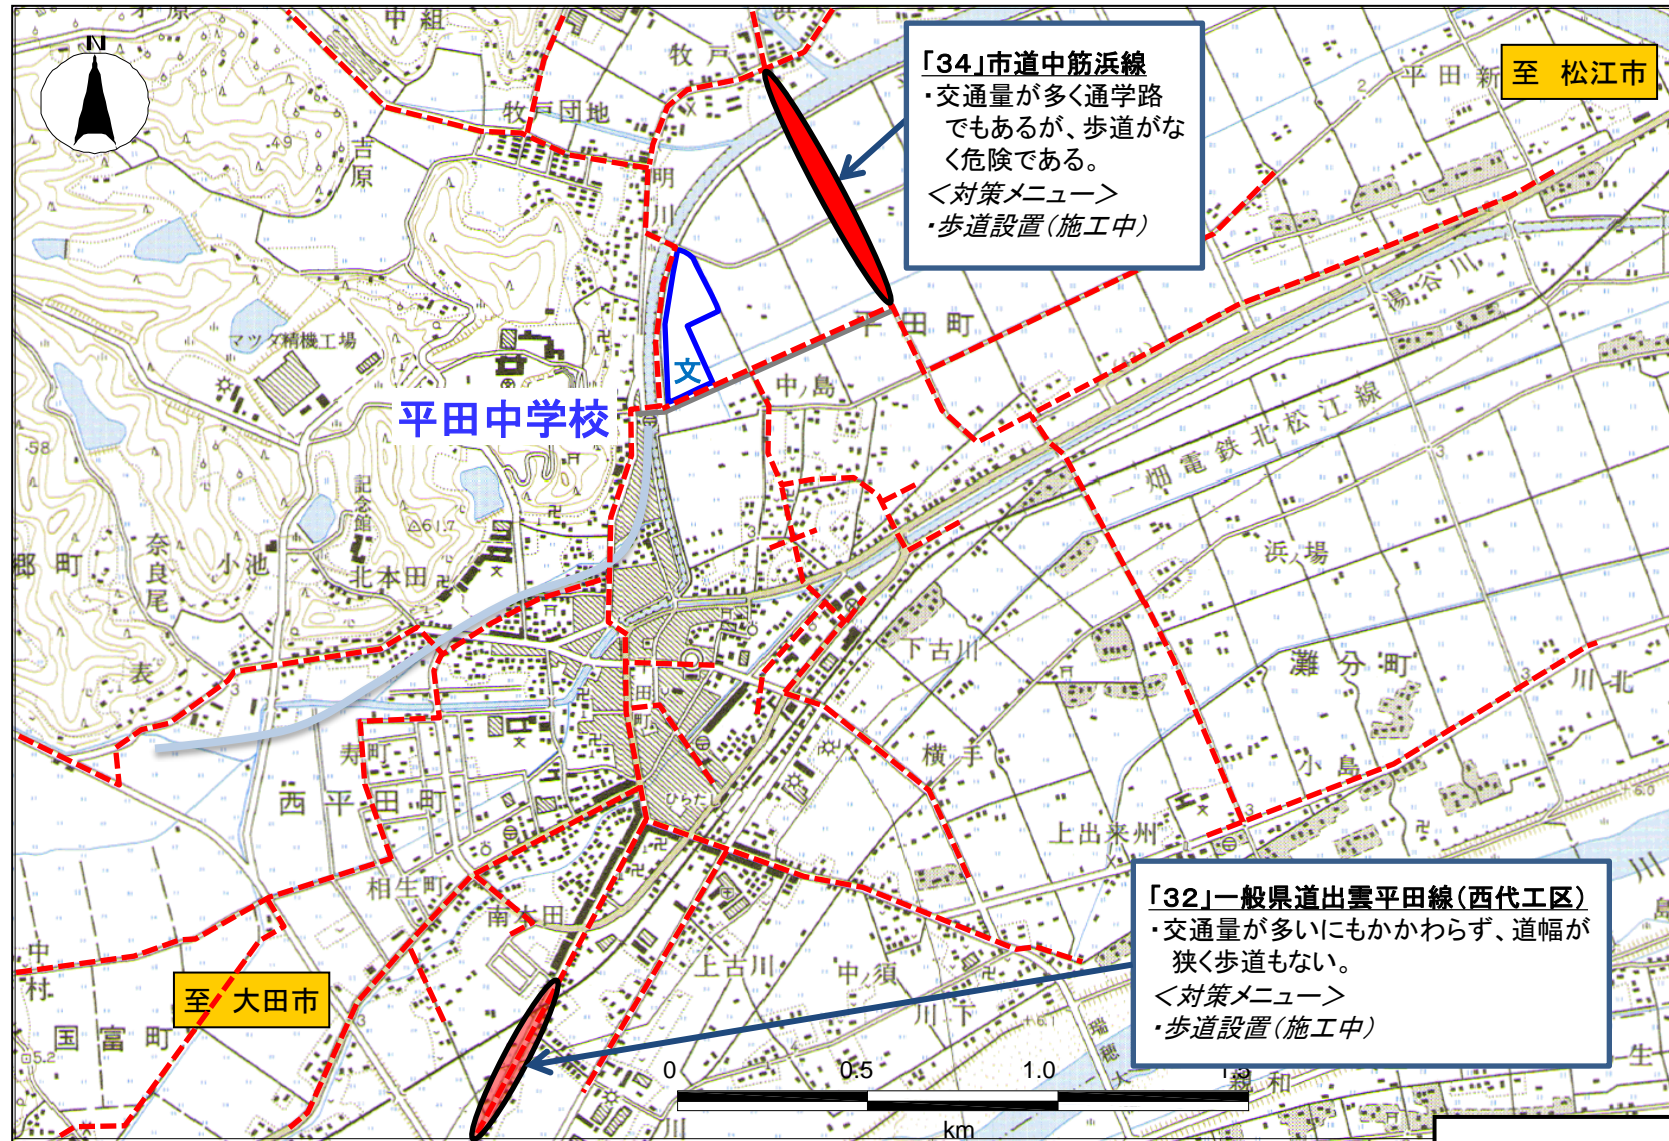

いずも ひらた
 島根県 出雲市 平田中学校校区 通学路対策箇所図

この背景地図等データは、国土地理院の電子国土Webシステムから配信されたものである。

--- : 通学路(学校指定)
● : 要対策箇所