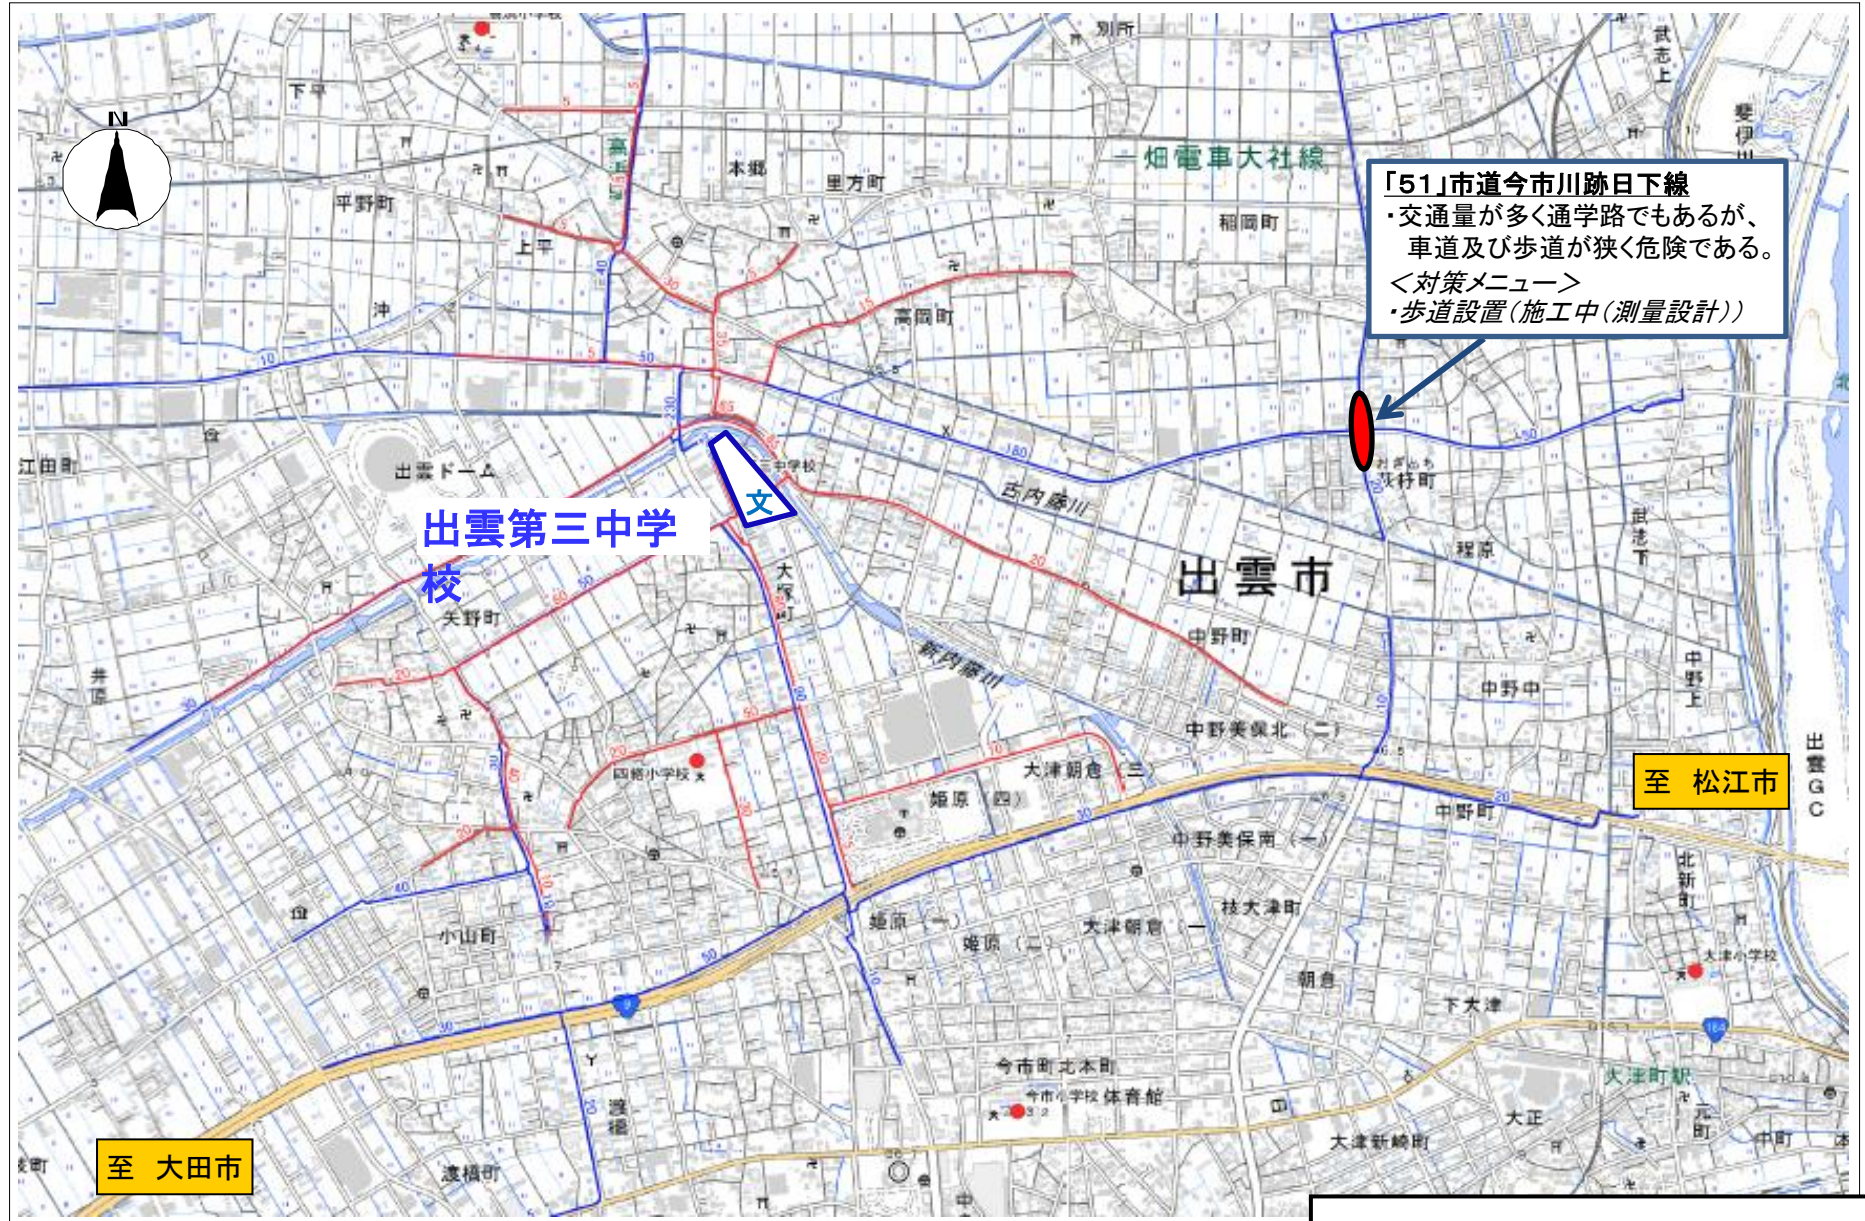

いずも だいさん  
**島根県 出雲市 第三中学校校区 通学路対策箇所図②**

この背景地図は、国土地理院の電子地形図(タイル)に通学路等を追記して掲載しています。

- 歩行者:通学路(学校指定)
- 自転車:通学路(学校指定)
- :要対策箇所